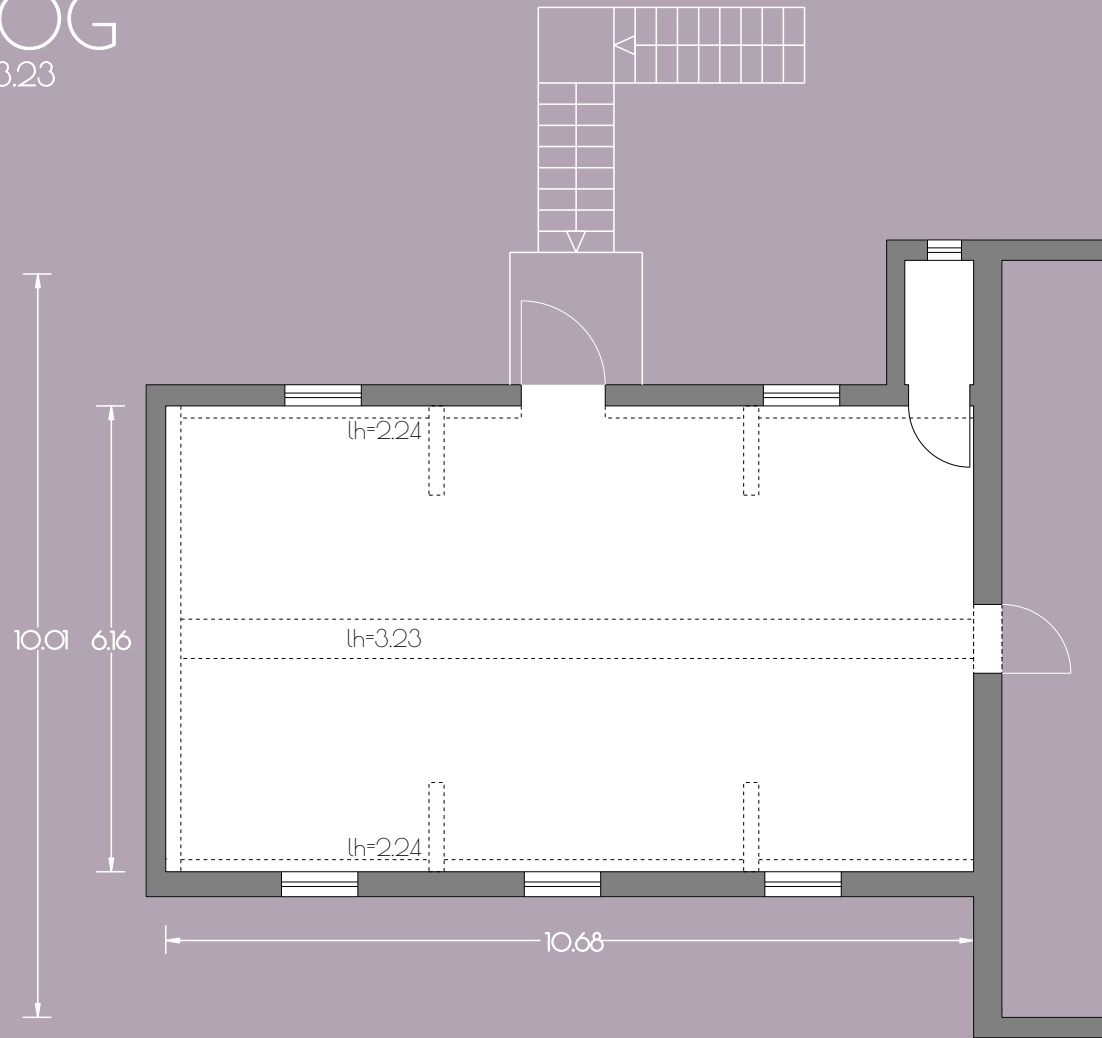

Kreativhaus
VIOLETT OG
64 m² / lh=2.24-3.23

GUT GNEWIKOW

Gutshaus am Ruppiner See
16818 Gnewikow/Neuruppin
Gutsstrasse 23
veranstaltung@gutgnewikow.de