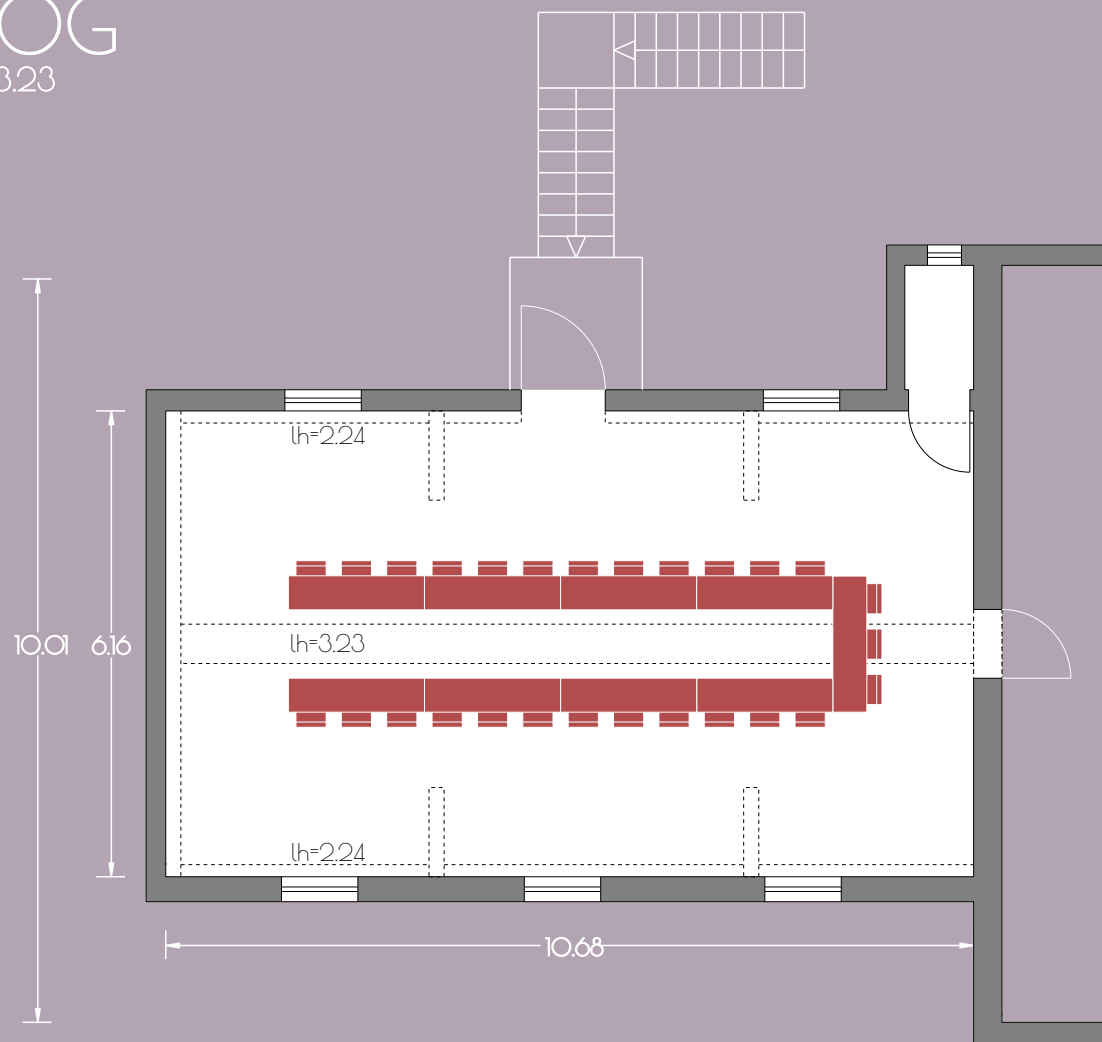

Kreativhaus
VIOLETT OG

64 m² / lh=2.24-3.23

27
Personen

GUT GNEWIKOW

Gutshaus am Ruppiner See
16818 Gnewikow/Neuruppin
Gutsstrasse 23
veranstaltung@gutgnewikow.de