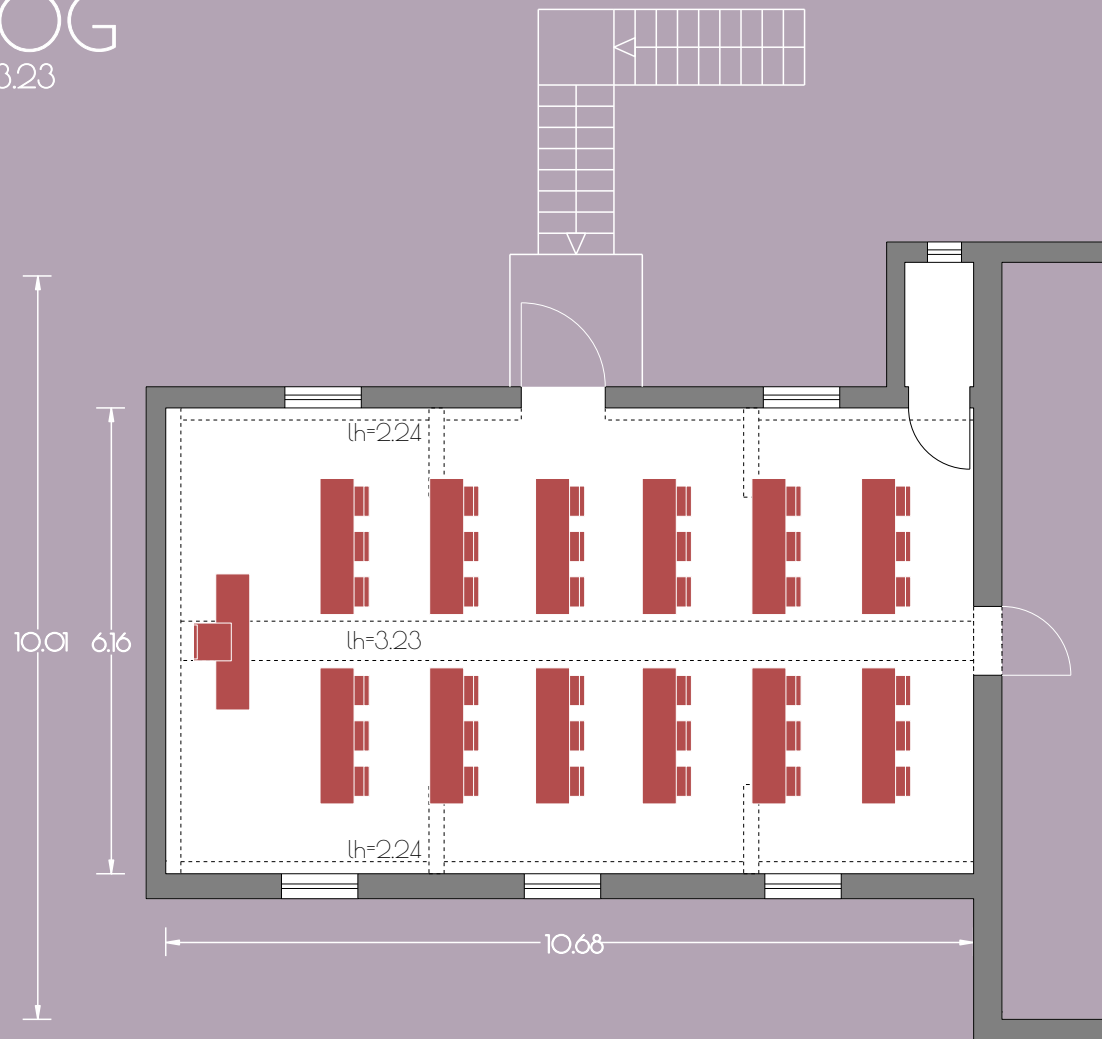

Kreativhaus
VIOLETT OG

64 m² / lh=2.24-3.23

36+1
Personen

GUT GNEWIKOW

Gutshaus am Ruppiner See
16818 Gnewikow/Neuruppin
Gutsstrasse 23
veranstaltung@gutgnewikow.de