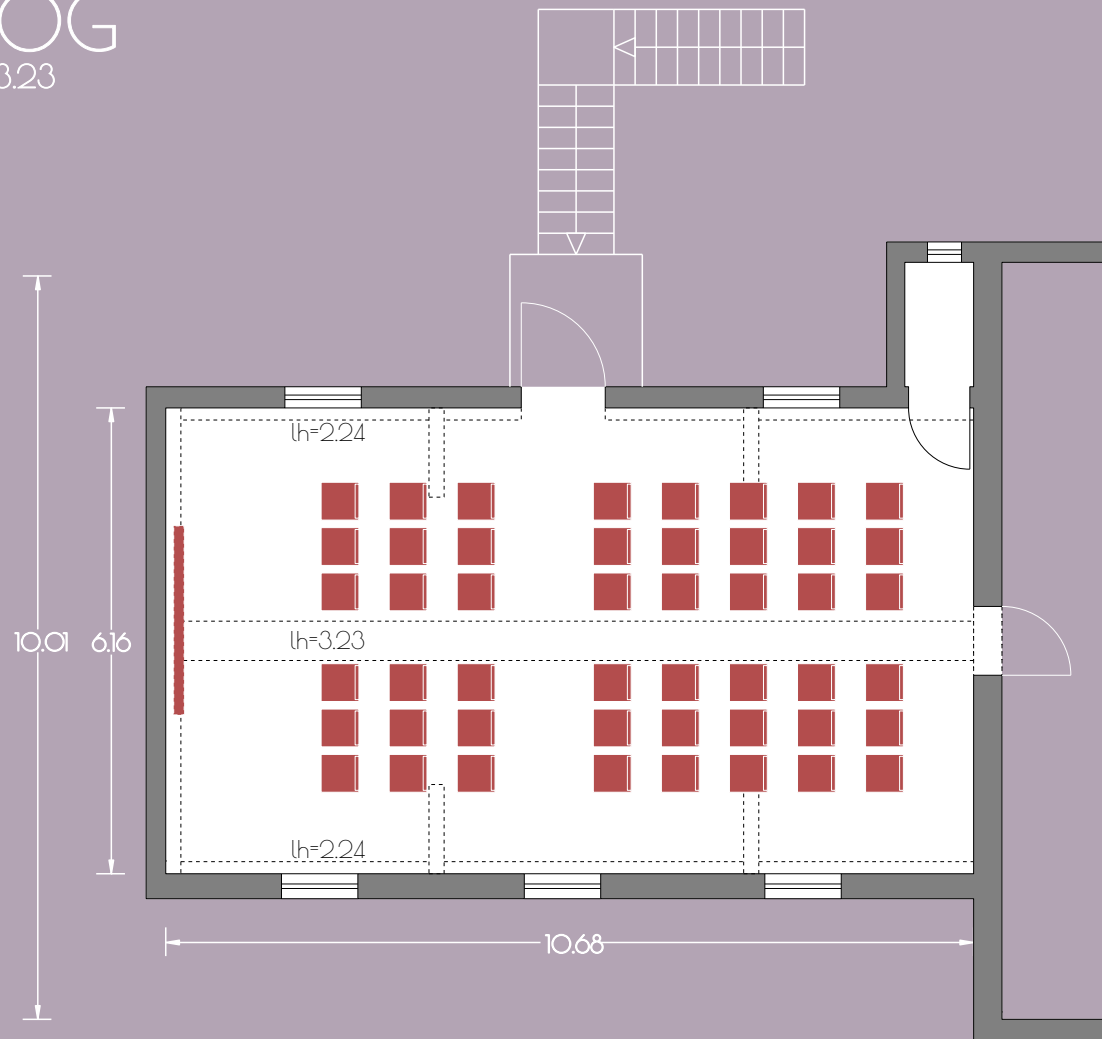

Kreativhaus
VIOLETT OG
64 m² / lh=2.24-3.23

48
Personen

GUT GNEWIKOW

Gutshaus am Ruppiner See
16818 Gnewikow/Neuruppin
Gutsstrasse 23
veranstaltung@gutgnewikow.de