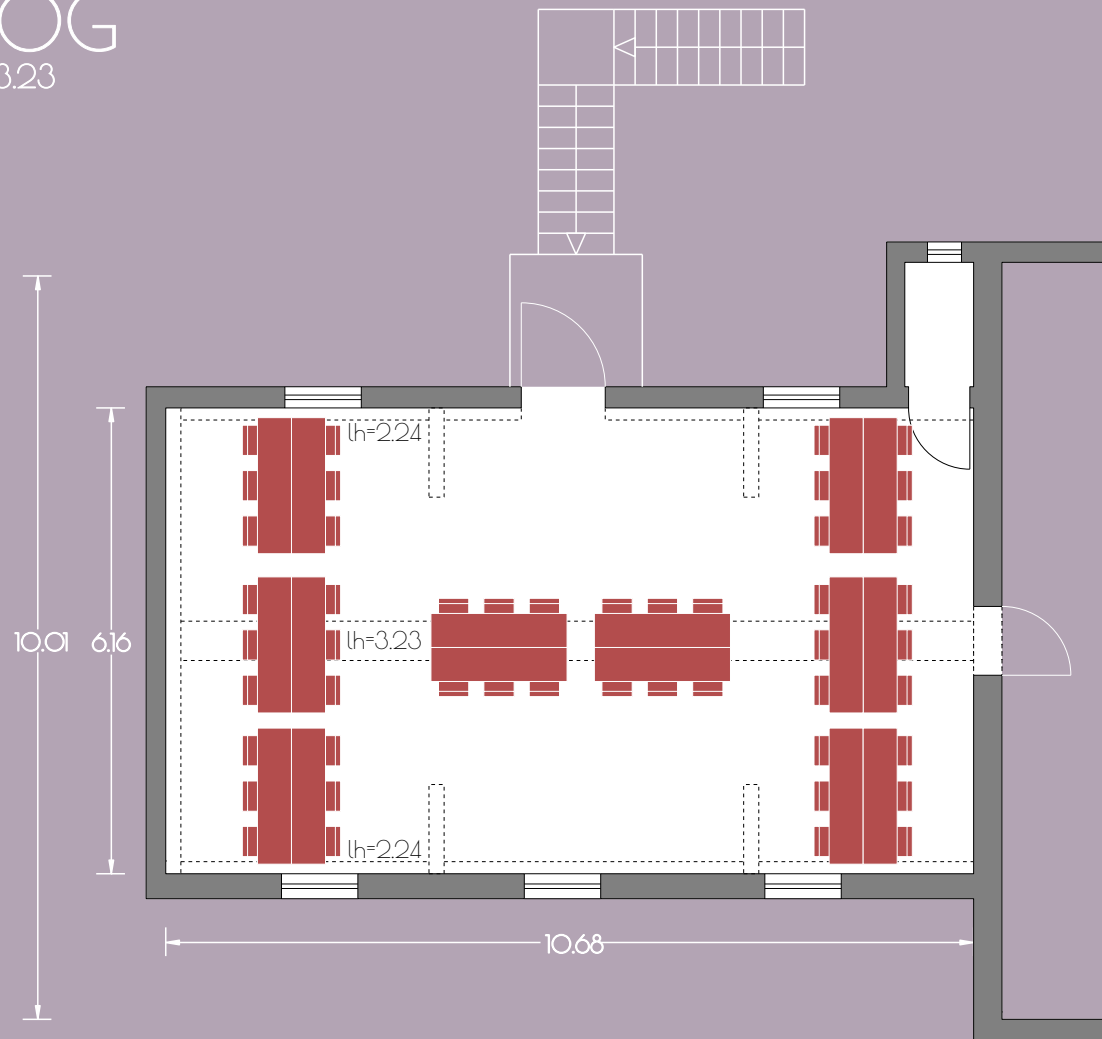

Kreativhaus
VIOLETT OG
64 m² / lh=2.24-3.23

48
Personen

GUT GNEWIKOW

Gutshaus am Ruppiner See
16818 Gnewikow/Neuruppin
Gutsstrasse 23
veranstaltung@gutgnewikow.de