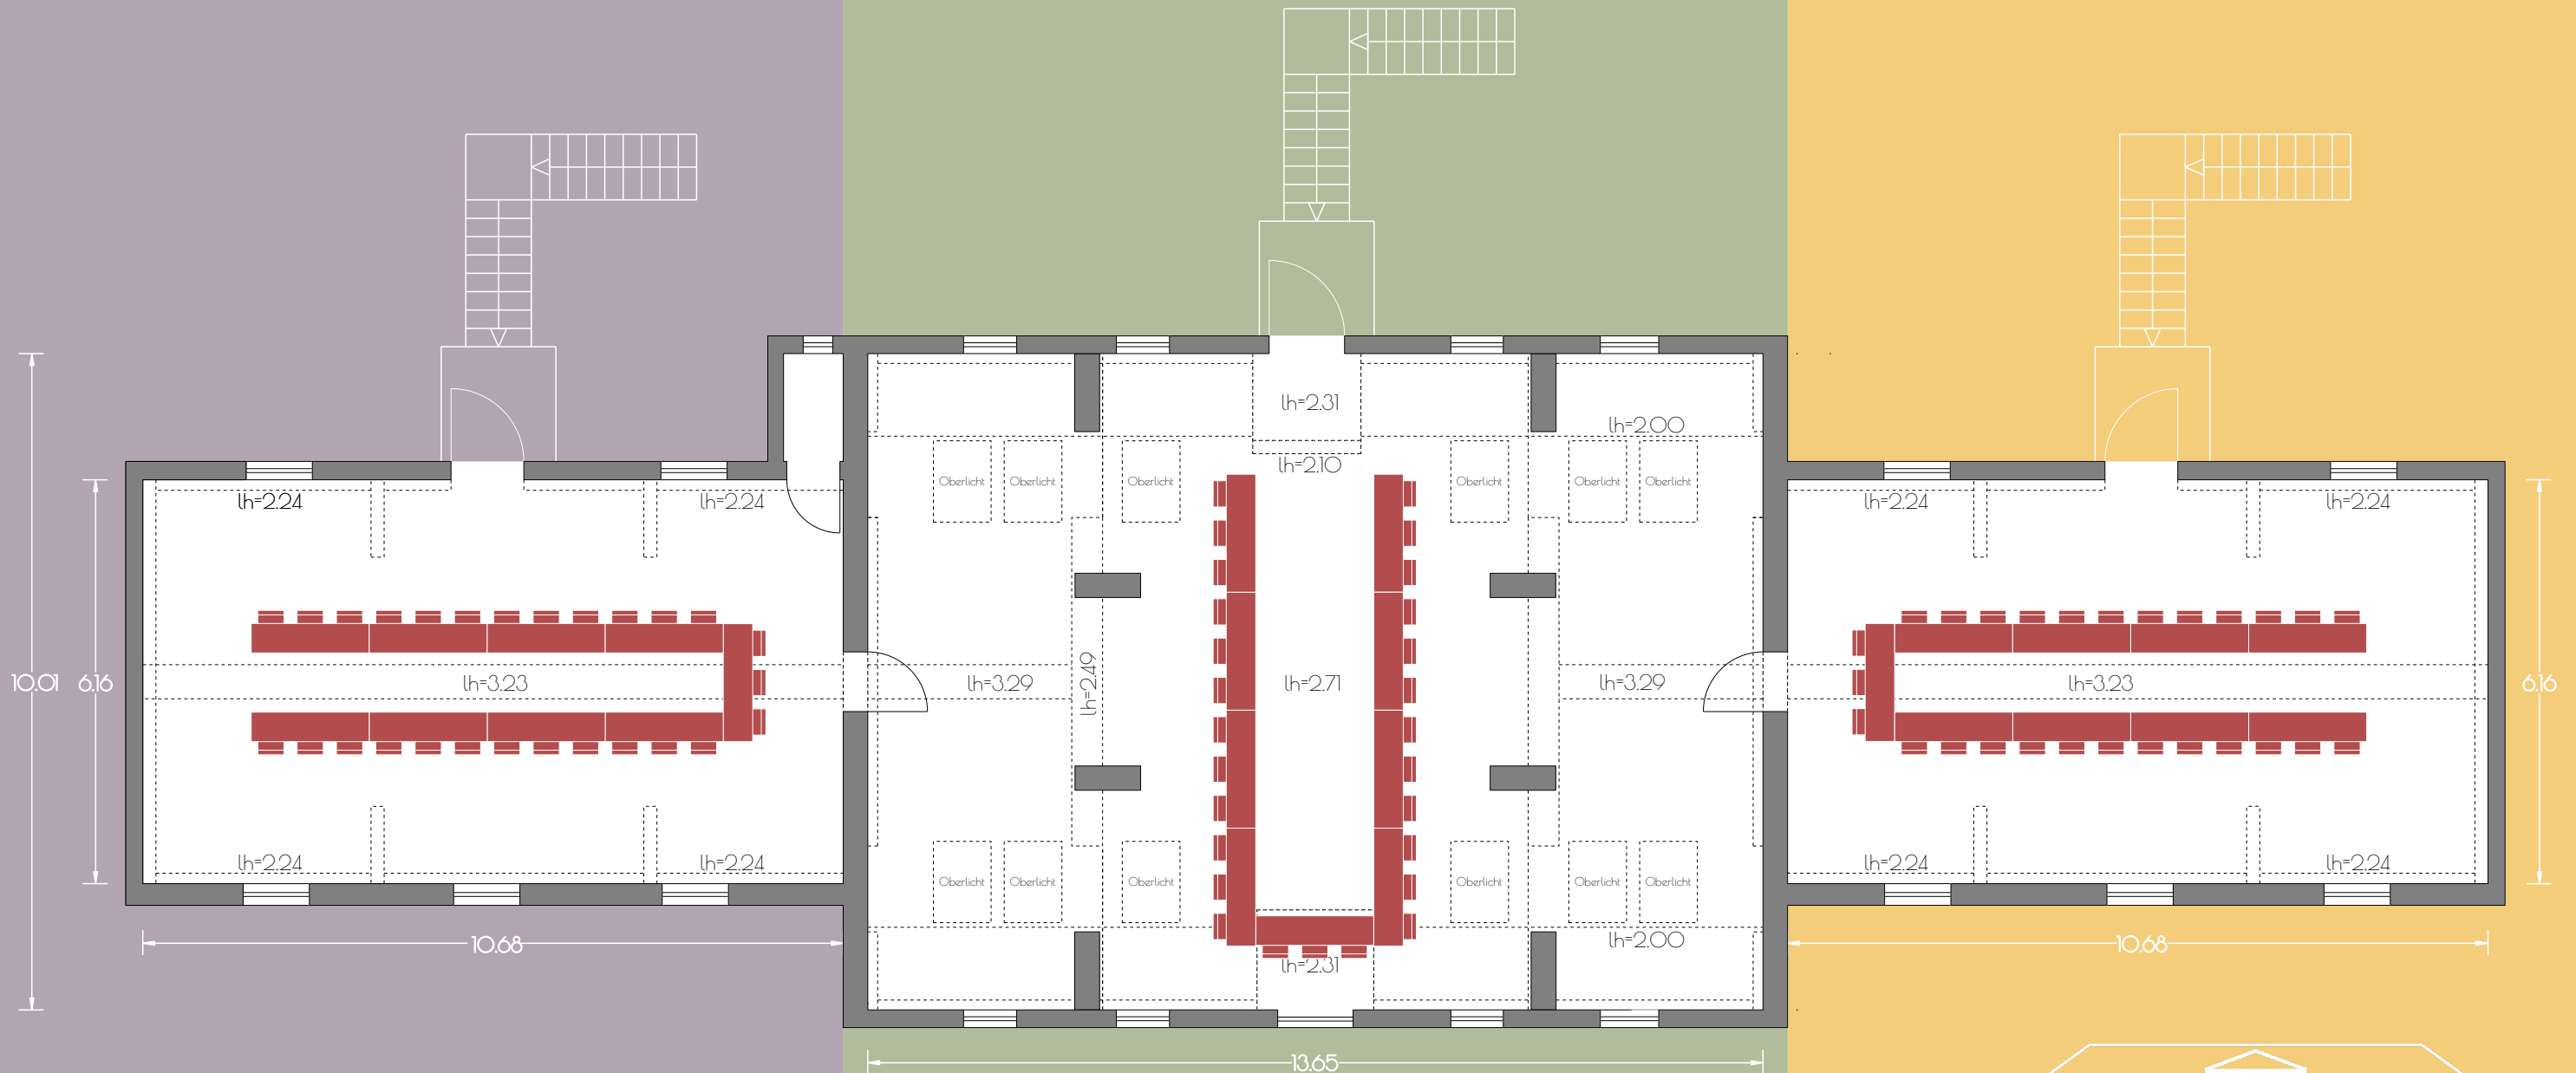

VIOLETT

27
Personen

GRÜN

27
Personen

ORANGE

27
Personen

Kreativhaus Obergeschoss

Violett: 65 m² (lh=2.24-3.23)

Grün: 135 m² | 100 m² bei min. 2m Deckenhöhe (lh=1.48-3.29)

Orange: 65 m² (lh=2.24-3.23)

gesamt: 270 m² | 230 m² bei min. 2m Deckenhöhe

GUT GNEWIKOW

Gutshaus am Ruppiner See
16818 Gnewikow/Neuruppin
Gutsstrasse 23
veranstaltung@gutgnewikow.de