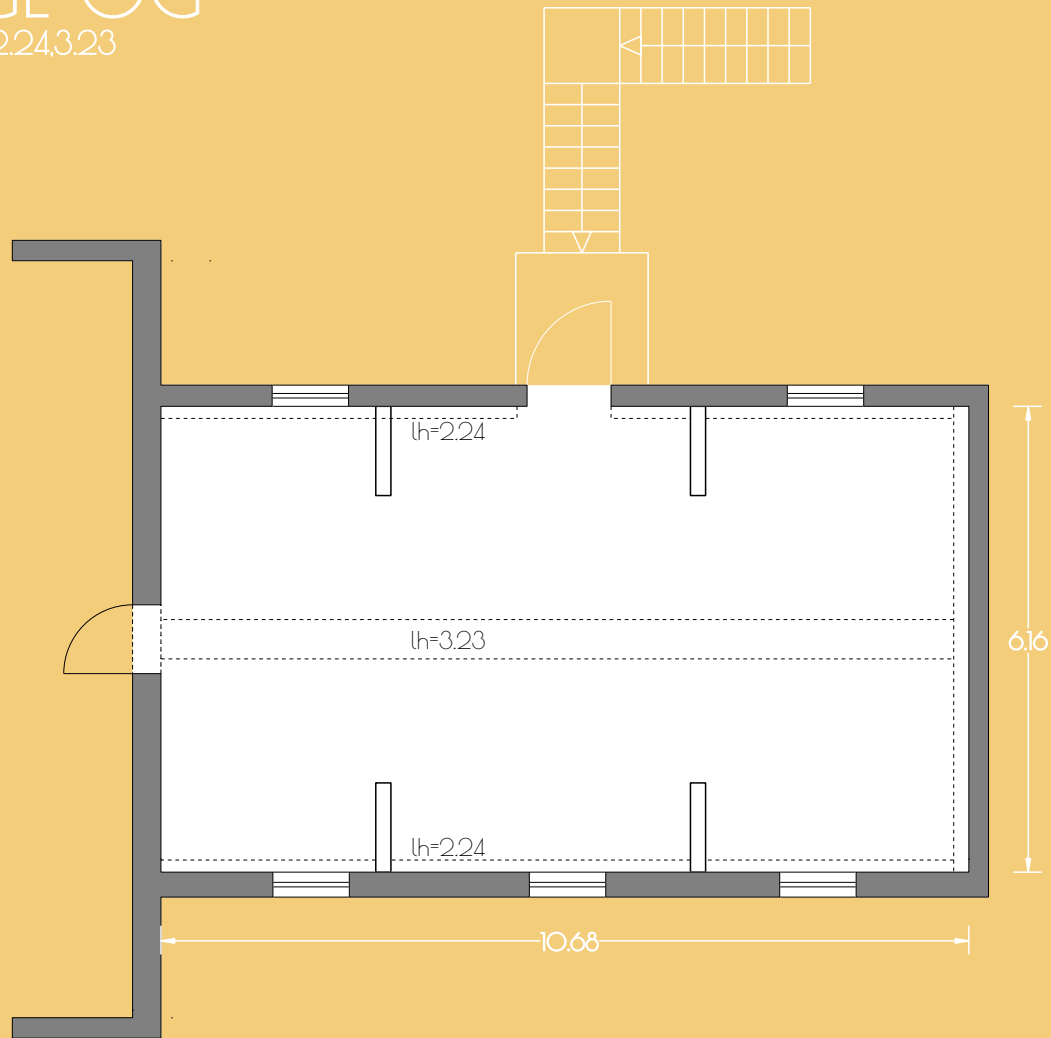

Kreativhaus
ORANGE OG
64 m² / lh=2,24,3,23

GUT GNEWIKOW

Gutshaus am Ruppiner See
16818 Gnewikow/Neuruppin
Gutsstrasse 23
veranstaltung@gutgnewikow.de