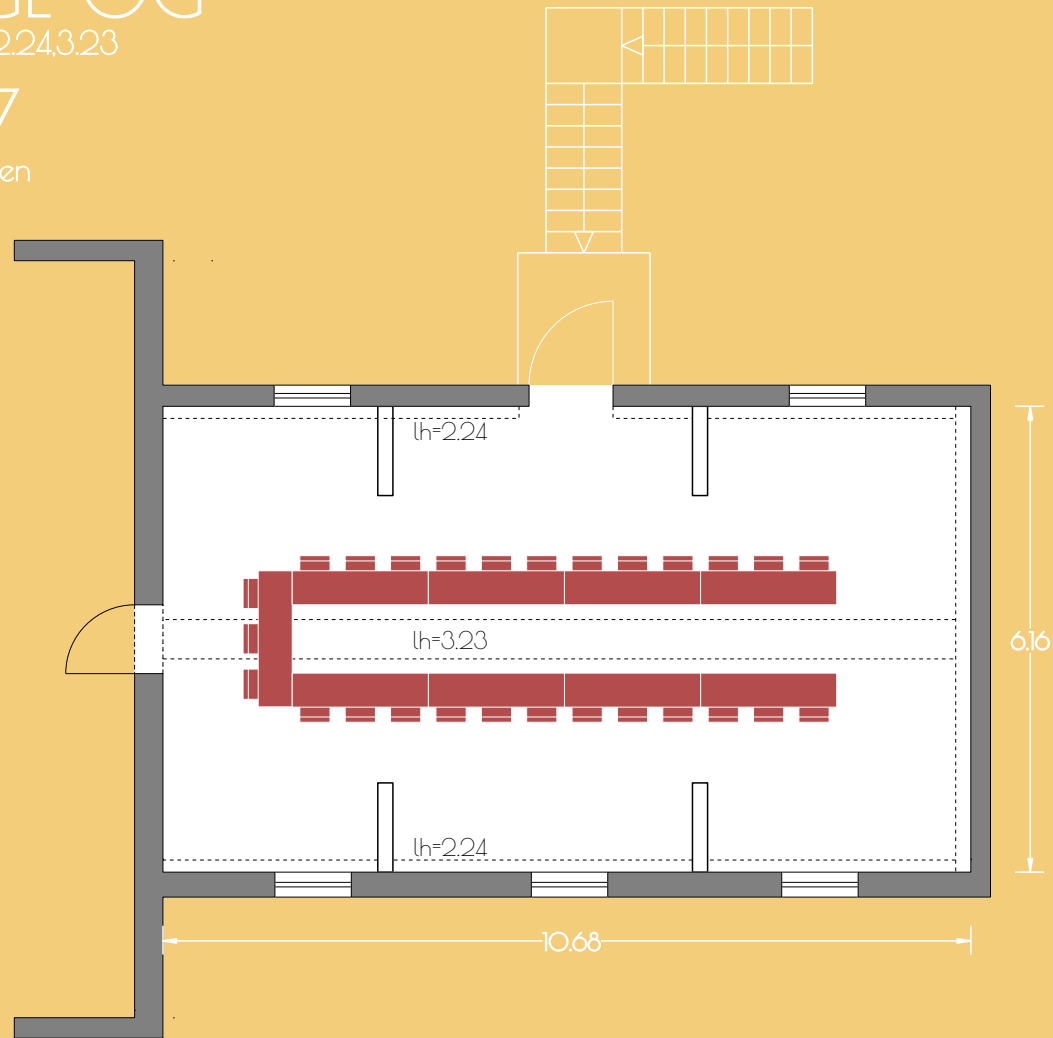

Kreativhaus  
**ORANGE OG**

64 m<sup>2</sup> / lh=2,24,3,23

27  
Personen

**GUT GNEWIKOW**

Gutshaus am Ruppiner See  
16818 Gnewikow/Neuruppin  
Gutsstrasse 23  
veranstaltung@gutgnewikow.de

Stand: 05.12.2021