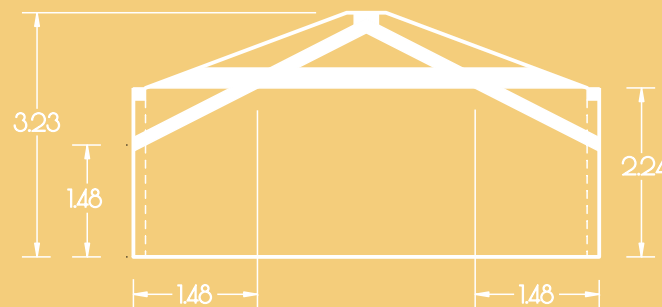

Kreativhaus  
**ORANGE OG**

64 m<sup>2</sup> / lh=2,24,3,23

27  
Personen

**GUT GNEWIKOW**

Gutshaus am Ruppiner See  
16818 Gnewikow/Neuruppin  
Gutsstrasse 23  
veranstaltung@gutgnewikow.de

Stand: 05.12.2021