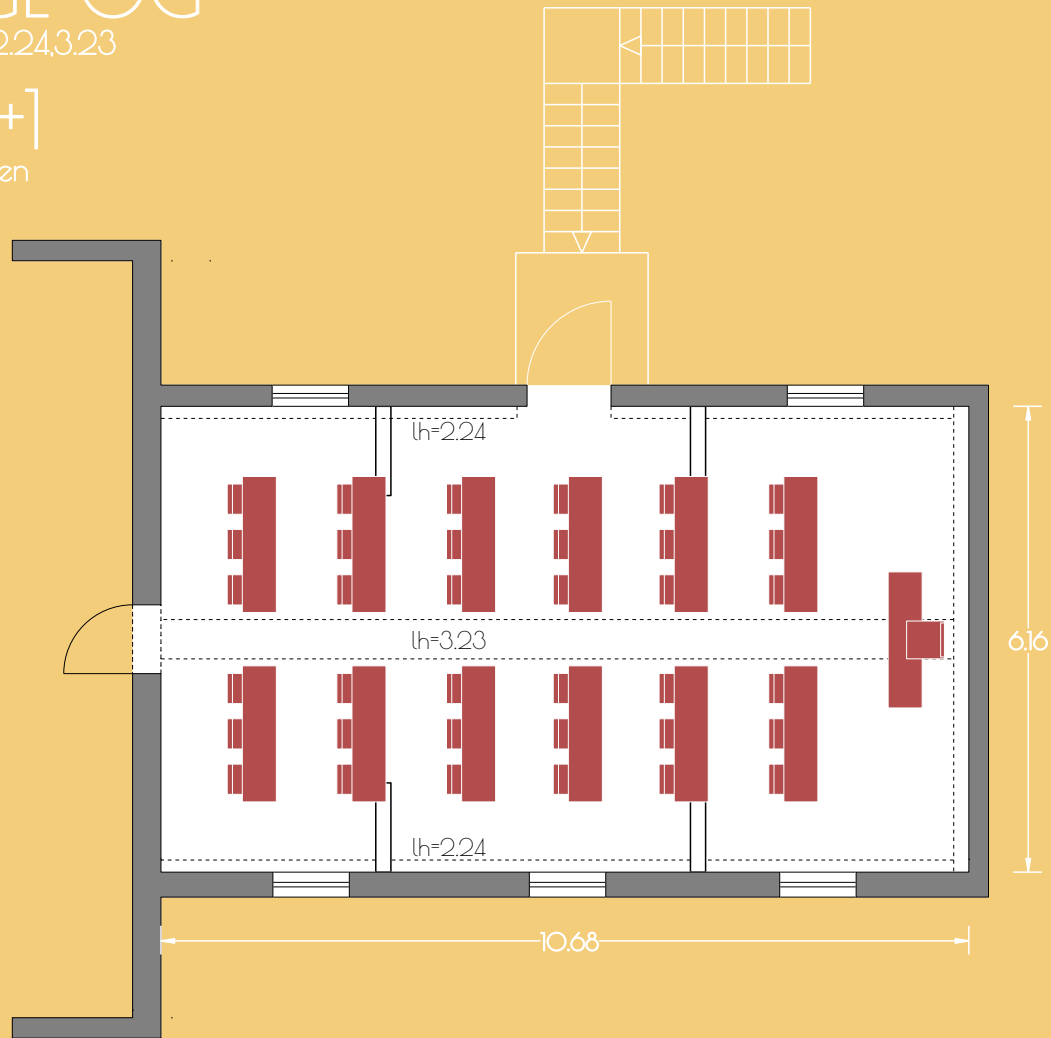

Kreativhaus  
**ORANGE OG**

64 m<sup>2</sup> / lh=2,24,3,23

**36+1**  
Personen

**GUT GNEWIKOW**

Gutshaus am Ruppiner See  
16818 Gnewikow/Neuruppin  
Gutsstrasse 23  
veranstaltung@gutgnewikow.de