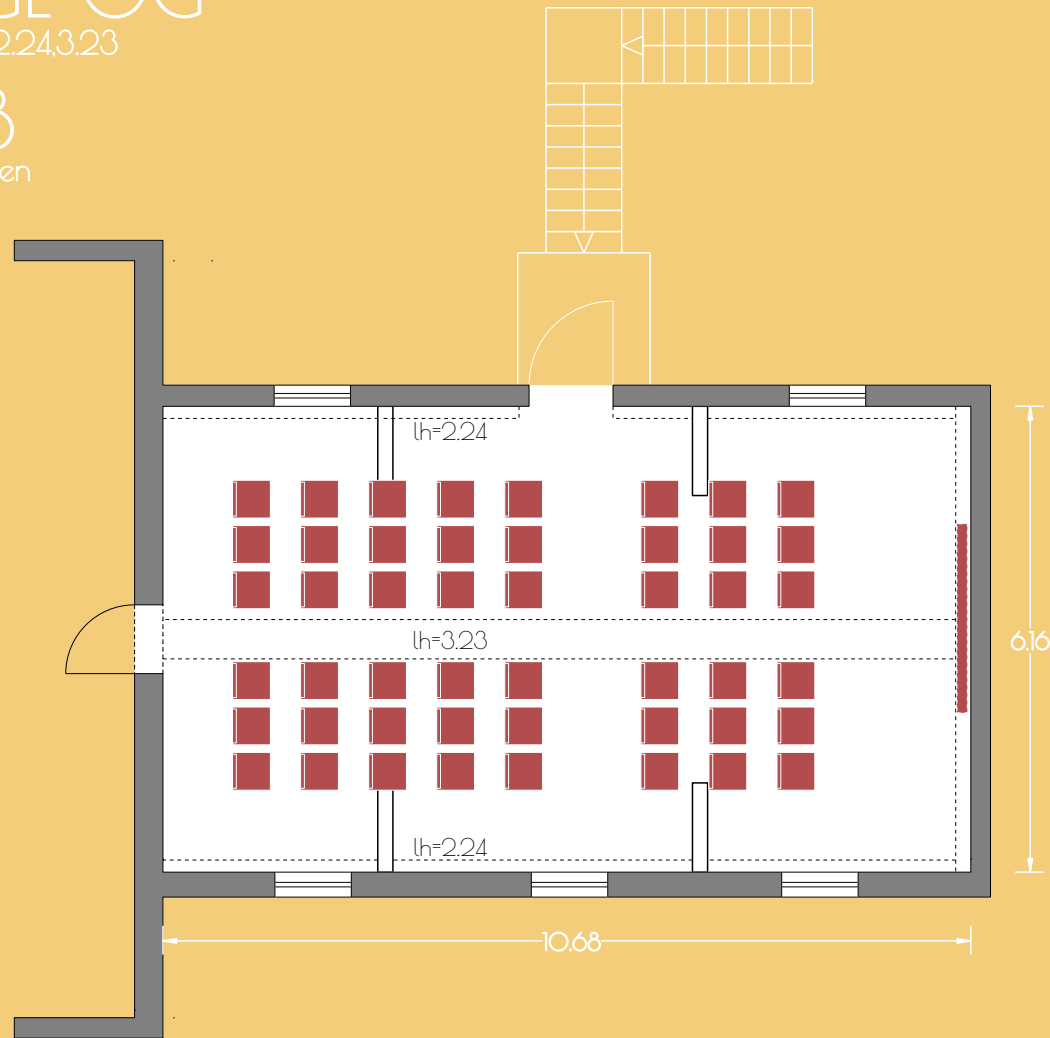

Kreativhaus  
**ORANGE OG**

64 m<sup>2</sup> / lh=2,24,3,23

48

Personen

**GUT GNEWIKOW**

Gutshaus am Ruppiner See  
16818 Gnewikow/Neuruppin  
Gutsstrasse 23  
veranstaltung@gutgnewikow.de