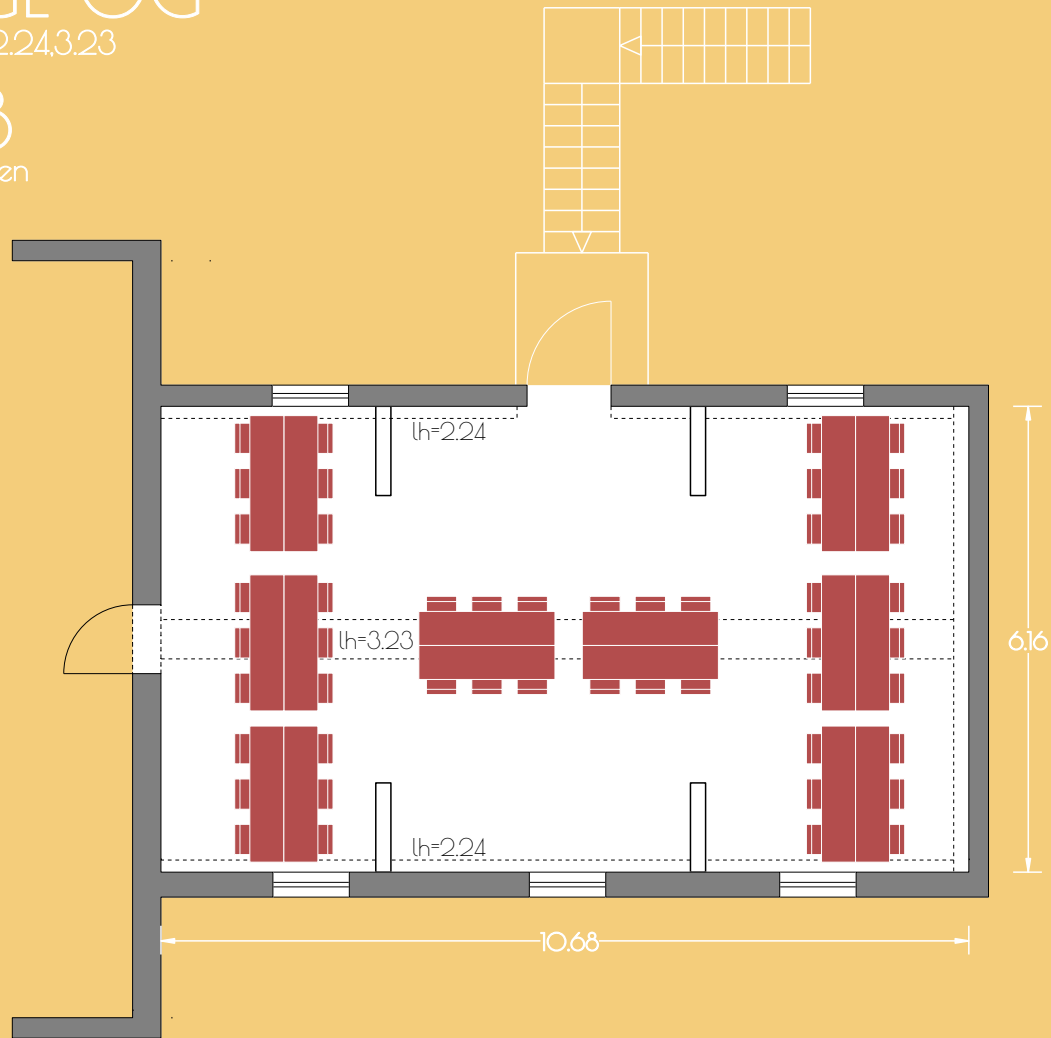

Kreativhaus  
**ORANGE OG**

64 m<sup>2</sup> / lh=2,24,3,23

48

Personen

**GUT GNEWIKOW**

Gutshaus am Ruppiner See  
16818 Gnewikow/Neuruppin  
Gutsstrasse 23  
veranstaltung@gutgnewikow.de