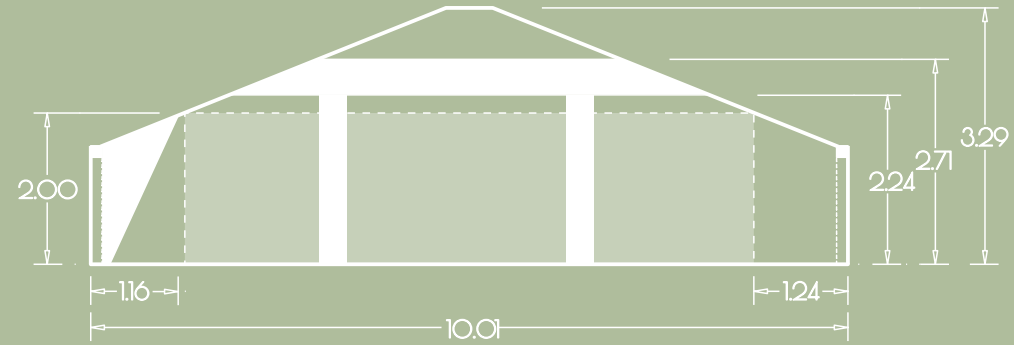

Kreativhaus
GRÜN OG

135 m² / lh=1.48-3.29

100 m² bei einer Deckenhöhe
von mind. 2.00 m

GUT GNEWIKOW

Gutshaus am Ruppiner See
16818 Gnewikow/Neuruppin
Gutsstrasse 23

veranstaltung@gutgnewikow.de

Stand: 05.12.2021