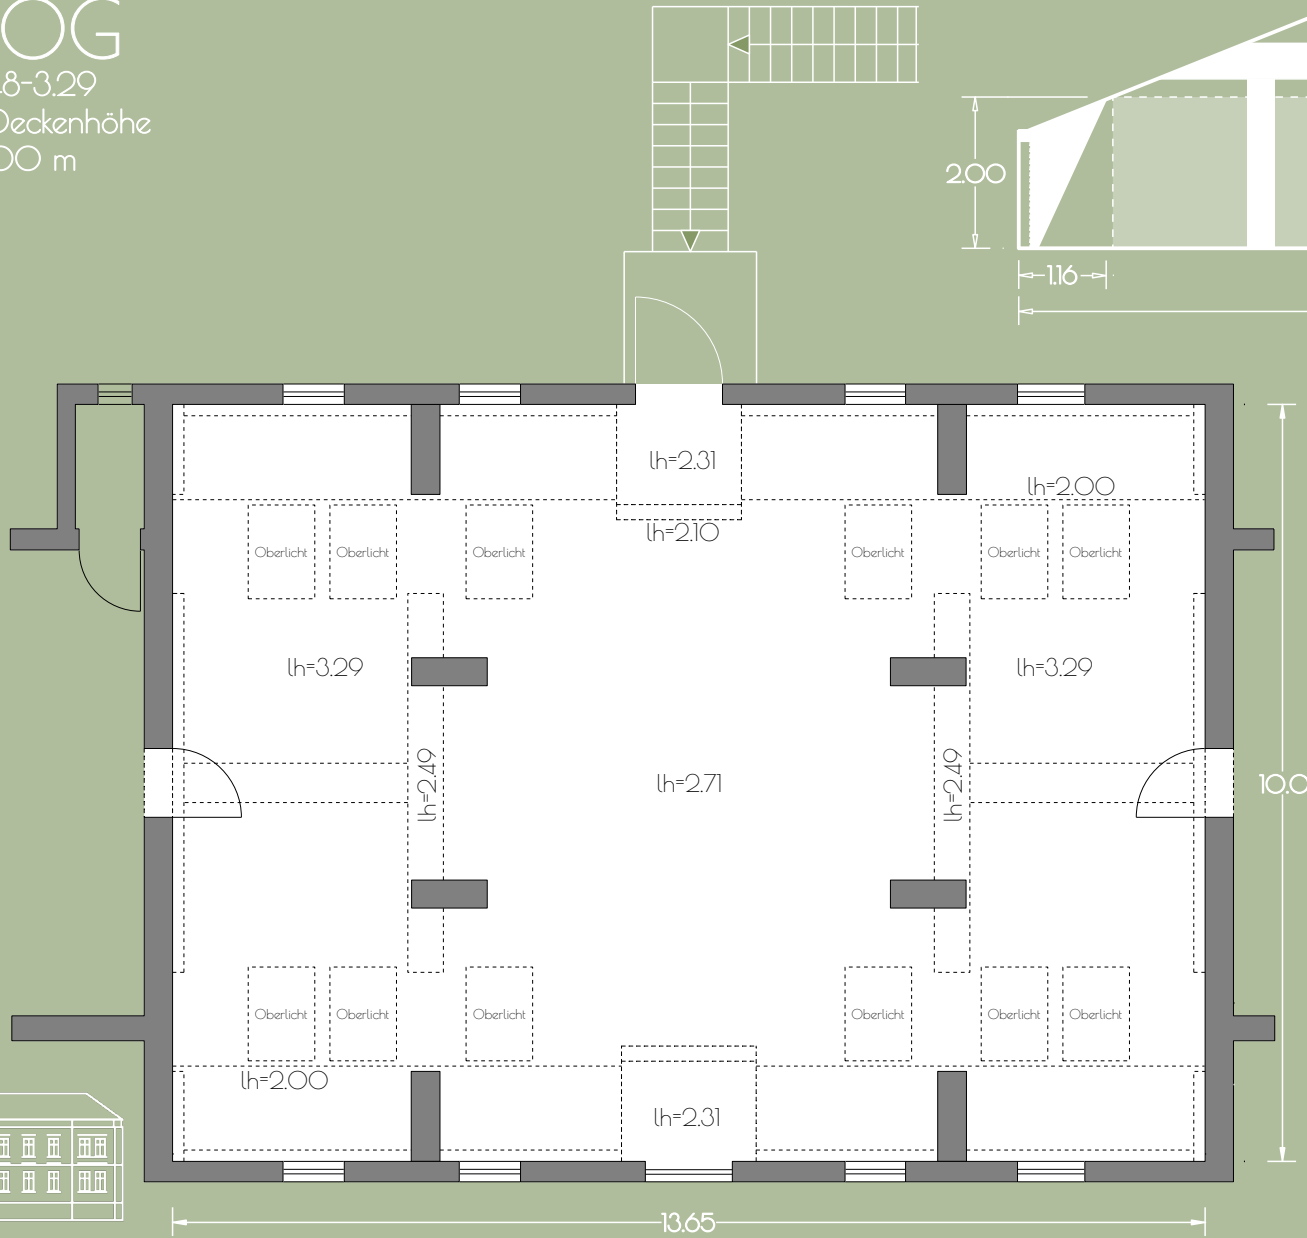

Kreativhaus
GRÜN OG

135 m² / lh=1.48-3.29

100 m² bei einer Deckenhöhe
von mind. 2.00 m

GUT GNEWIKOW

Gutshaus am Ruppiner See
16818 Gnewikow/Neuruppin
Gutsstrasse 23

veranstaltung@gutgnewikow.de

Stand: 05.12.2021