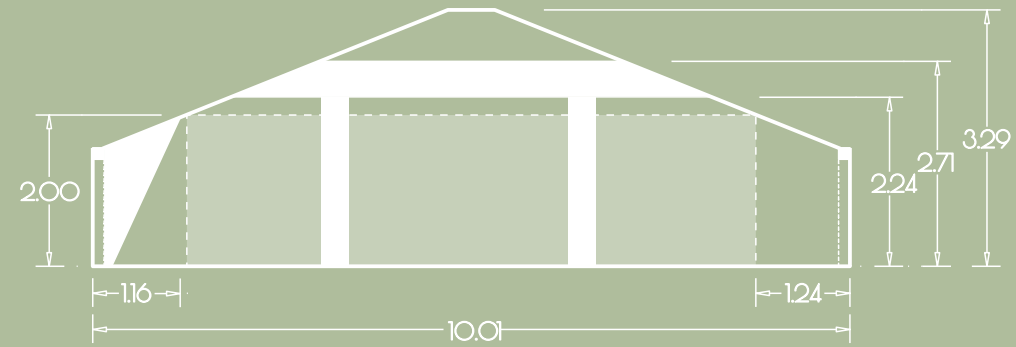

Kreativhaus
GRÜN OG

135 m² / lh=1.48-3.29

100 m² bei einer Deckenhöhe
von mind. 2.00 m

27
Personen

GUT GNEWIKOW

Gutshaus am Ruppiner See
16818 Gnewikow/Neuruppin
Gutsstrasse 23

veranstaltung@gutgnewikow.de

Stand: 05.12.2021