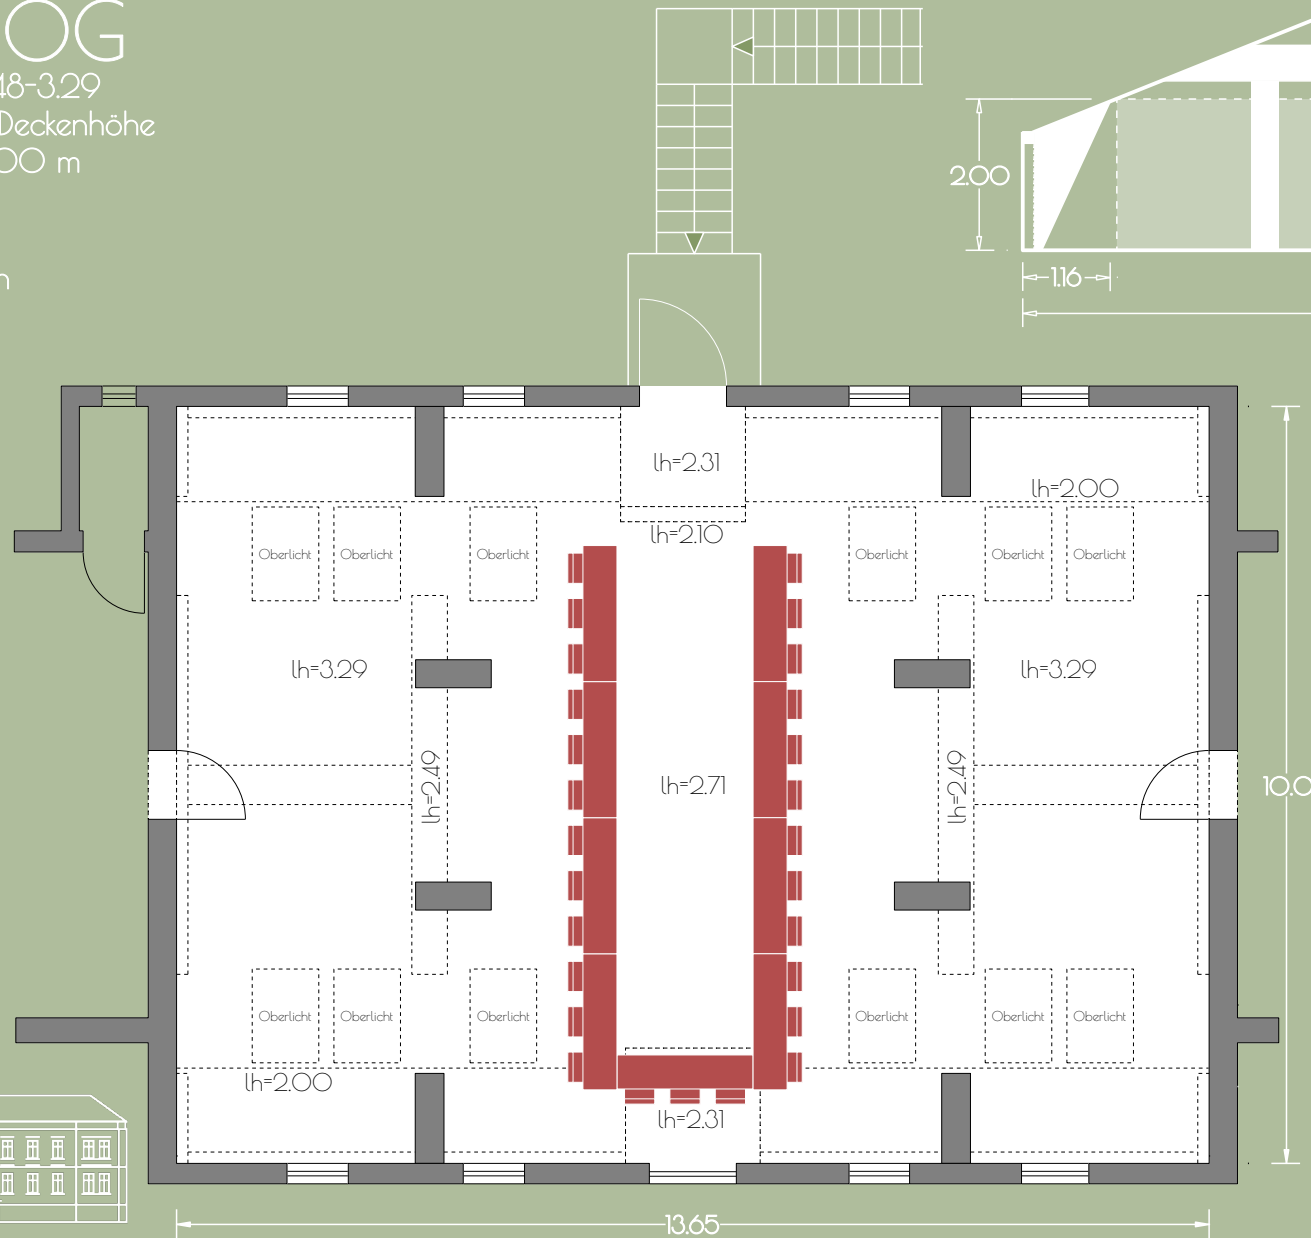

Kreativhaus
GRÜN OG

135 m² / lh=1.48-3.29

100 m² bei einer Deckenhöhe
von mind. 2.00 m

27
Personen

GUT GNEWIKOW

Gutshaus am Ruppiner See
16818 Gnewikow/Neuruppin
Gutsstrasse 23

veranstaltung@gutgnewikow.de

Stand: 05.12.2021