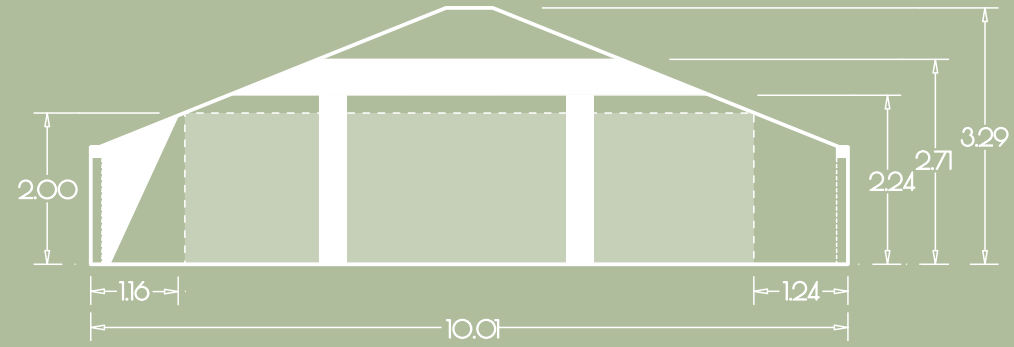

Kreativhaus  
**GRÜN OG**

135 m<sup>2</sup> / lh=1.48-3.29

100 m<sup>2</sup> bei einer Deckenhöhe  
von mind. 2.00 m

39  
Personen

**GUT GNEWIKOW**

Gutshaus am Ruppiner See  
16818 Gnewikow/Neuruppin  
Gutsstrasse 23