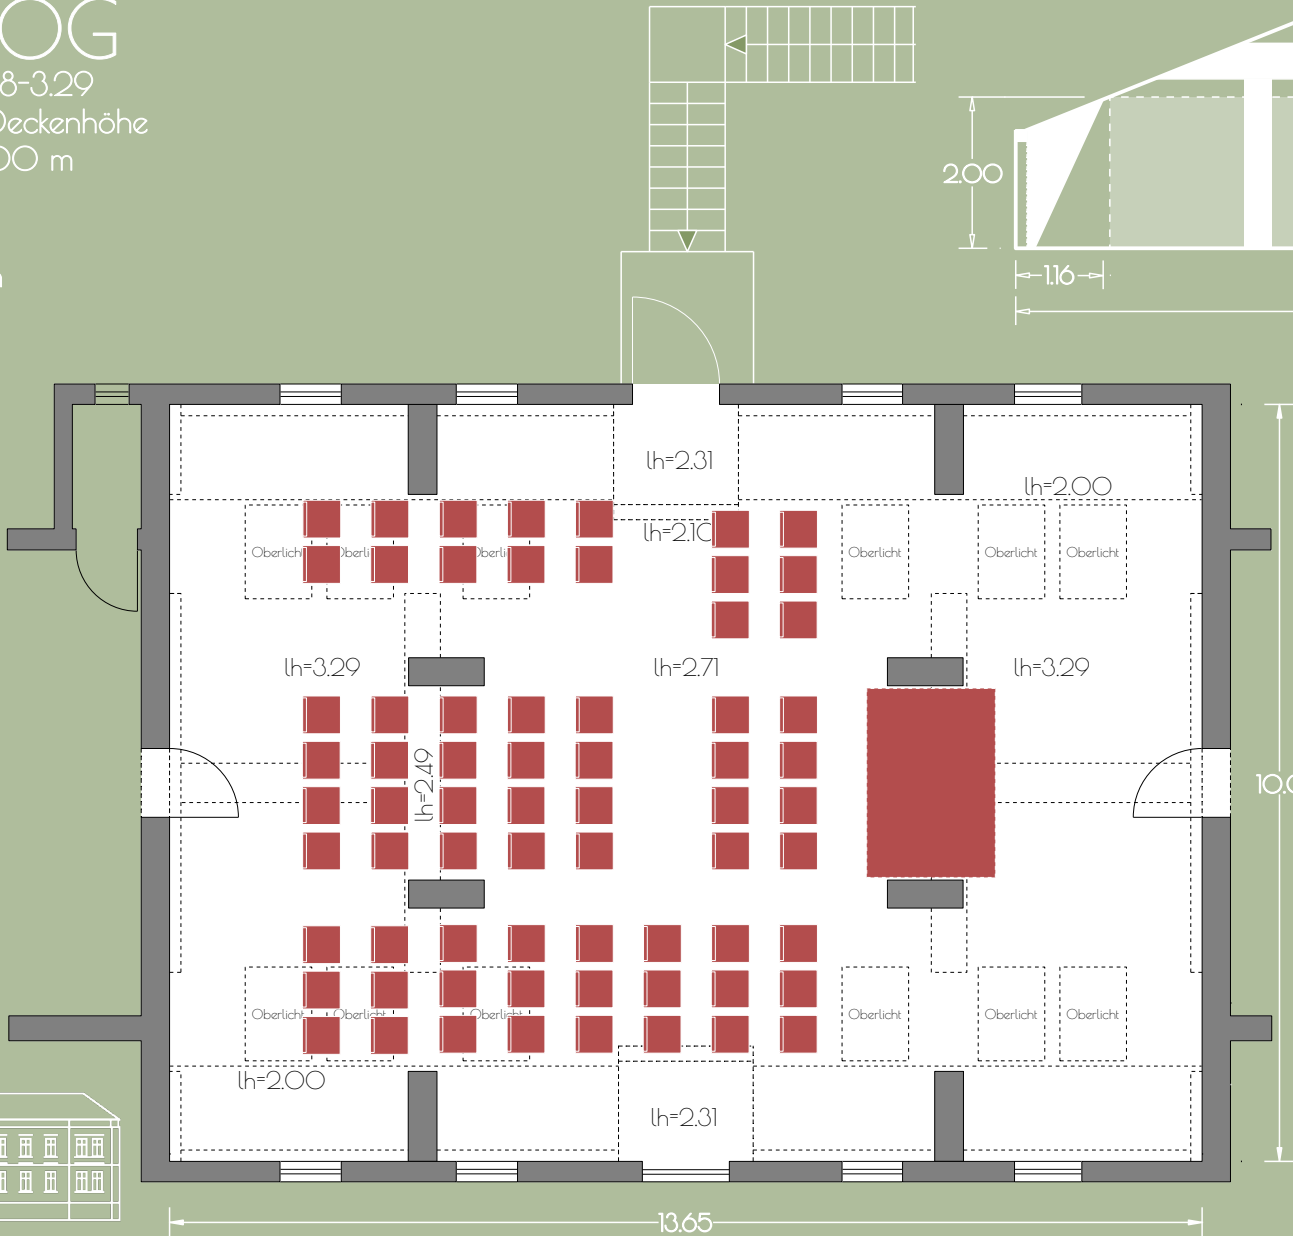

Kreativhaus
GRÜN OG

135 m² / lh=1.48-3.29

100 m² bei einer Deckenhöhe
von mind. 2.00 m

68

Personen

GUT GNEWIKOW

Gutshaus am Ruppiner See
16818 Gnewikow/Neuruppin
Gutsstrasse 23

veranstaltung@gutgnewikow.de