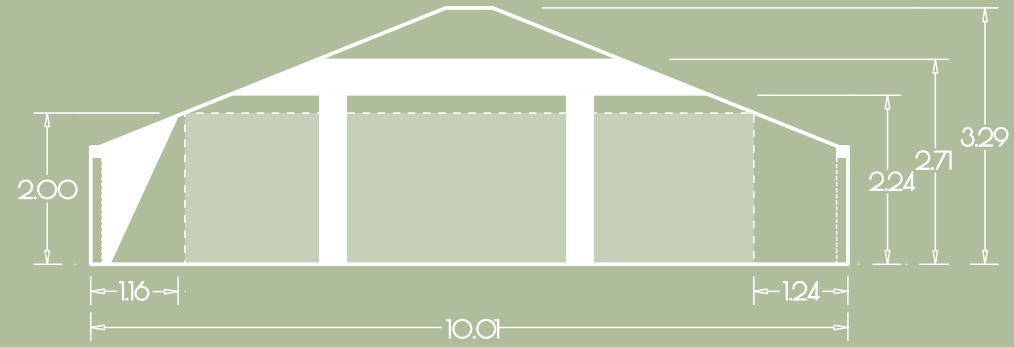

Kreativhaus
GRÜN OG

135 m² / lh=1.48-3.29

100 m² bei einer Deckenhöhe
von mind. 2.00 m

68

Personen

GUT GNEWIKOW

Gutshaus am Ruppiner See
16818 Gnewikow/Neuruppin
Gutsstrasse 23

veranstaltung@gutgnewikow.de