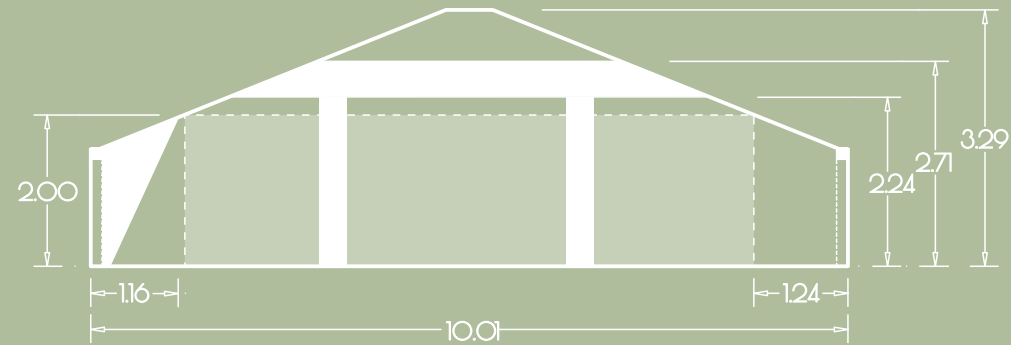

Kreativhaus  
**GRÜN OG**

135 m<sup>2</sup> / lh=1.48-3.29

100 m<sup>2</sup> bei einer Deckenhöhe  
von mind. 2.00 m

**72**  
Personen

**GUT GNEWIKOW**

Gutshaus am Ruppiner See  
16818 Gnewikow/Neuruppin  
Gutsstrasse 23