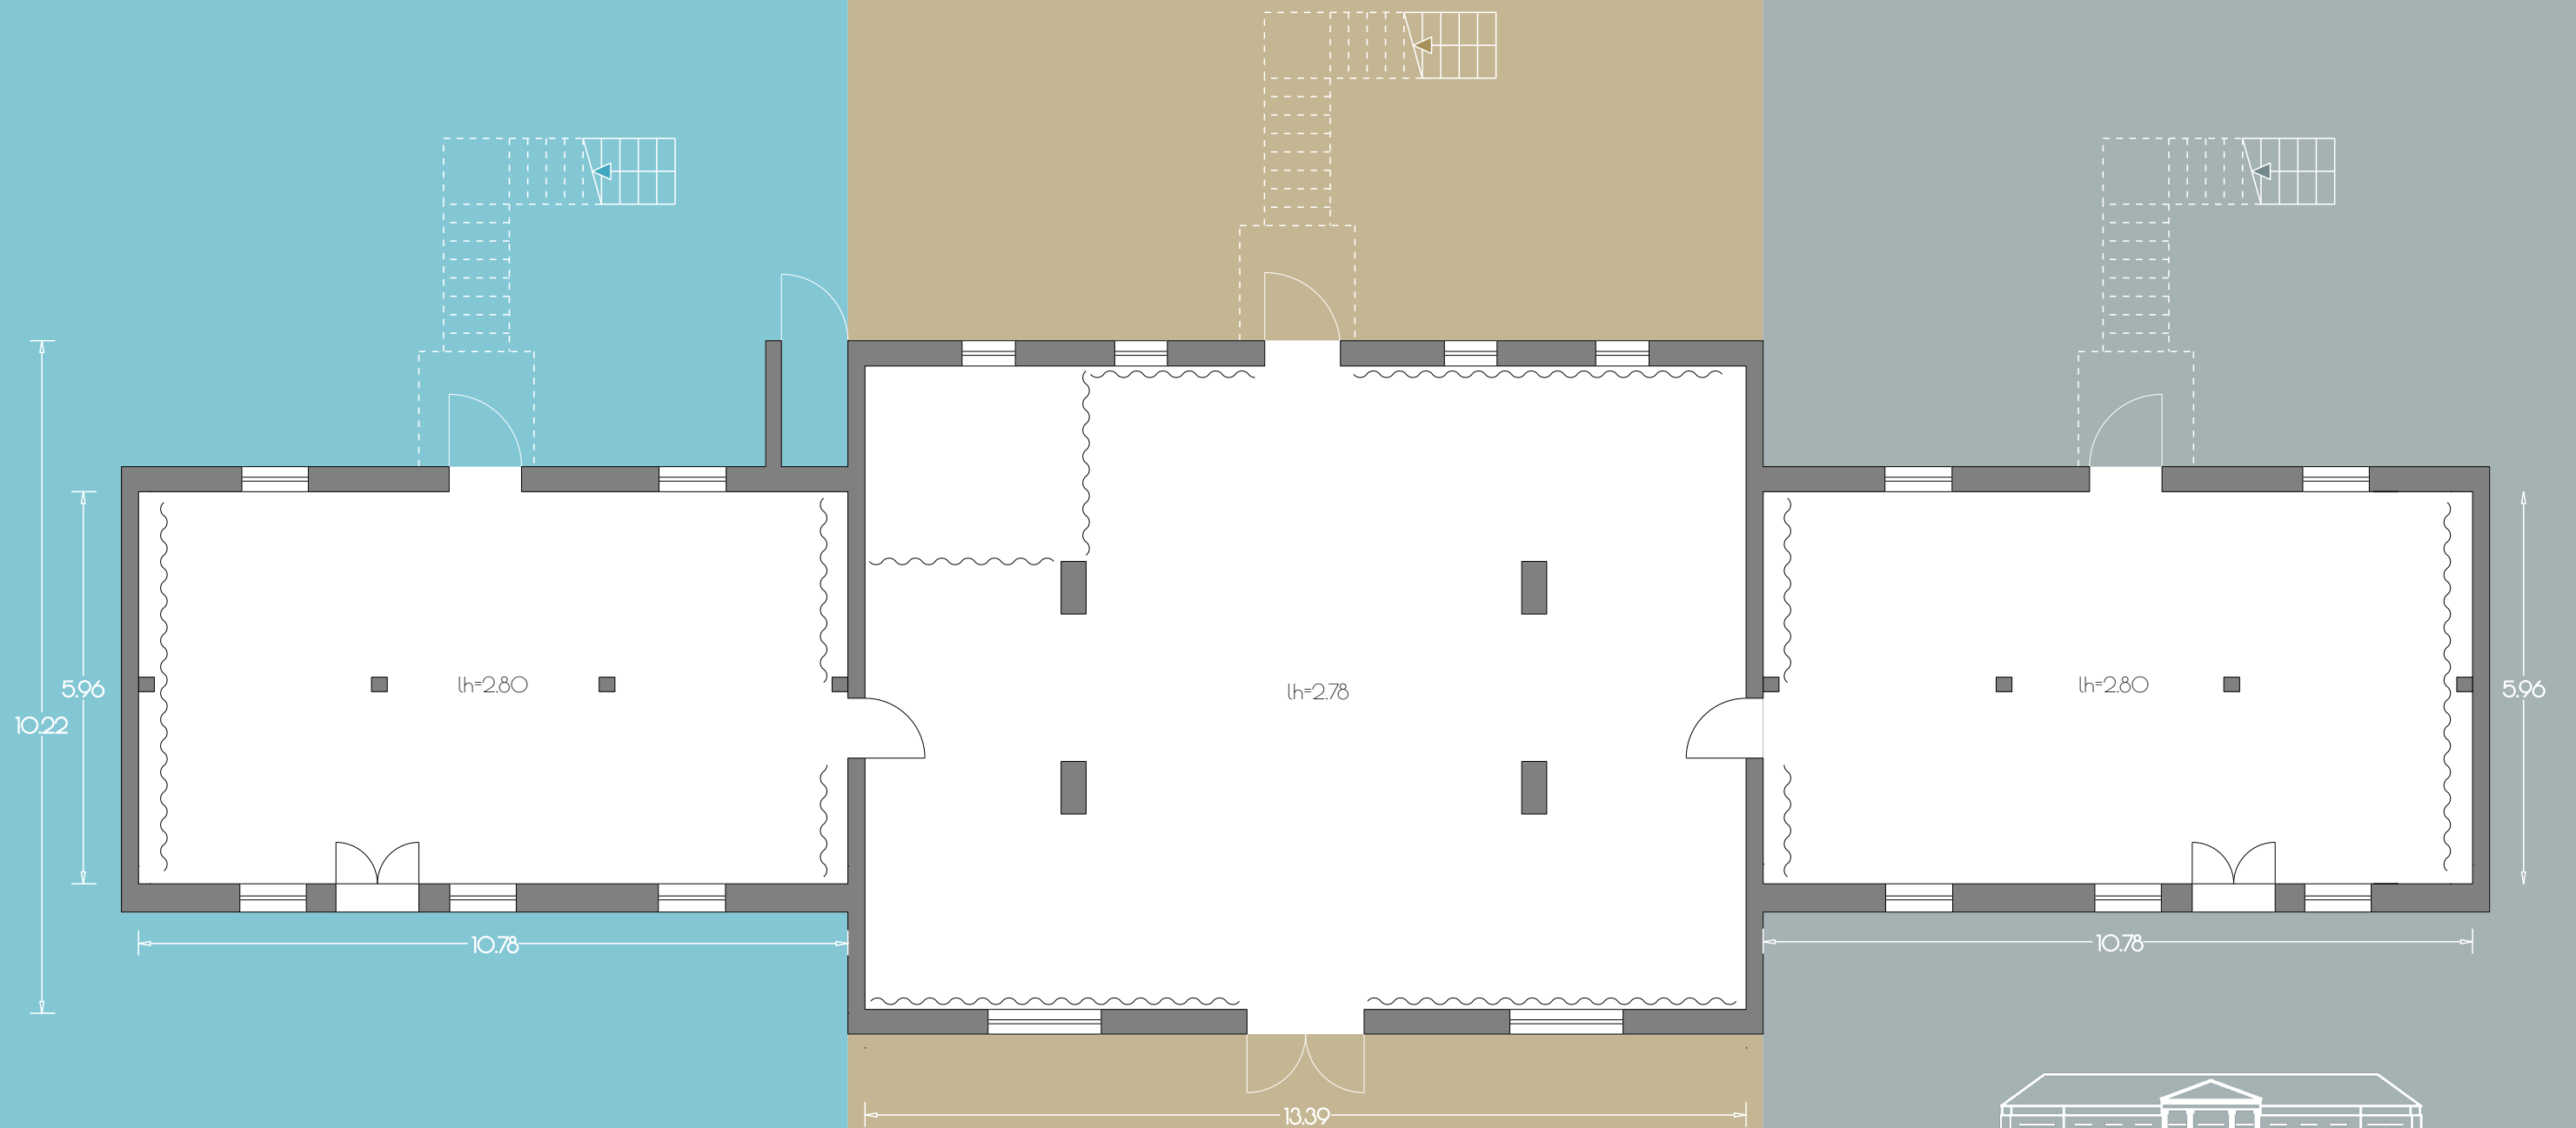

# BLAU

## Kreativhaus Erdgeschoss

Blau: 64 m<sup>2</sup> (lh=2.80)  
Braun: 130 m<sup>2</sup> (lh=2.78)  
Grau: 64 m<sup>2</sup> (lh=2.80)  
gesamt: 258 m<sup>2</sup>