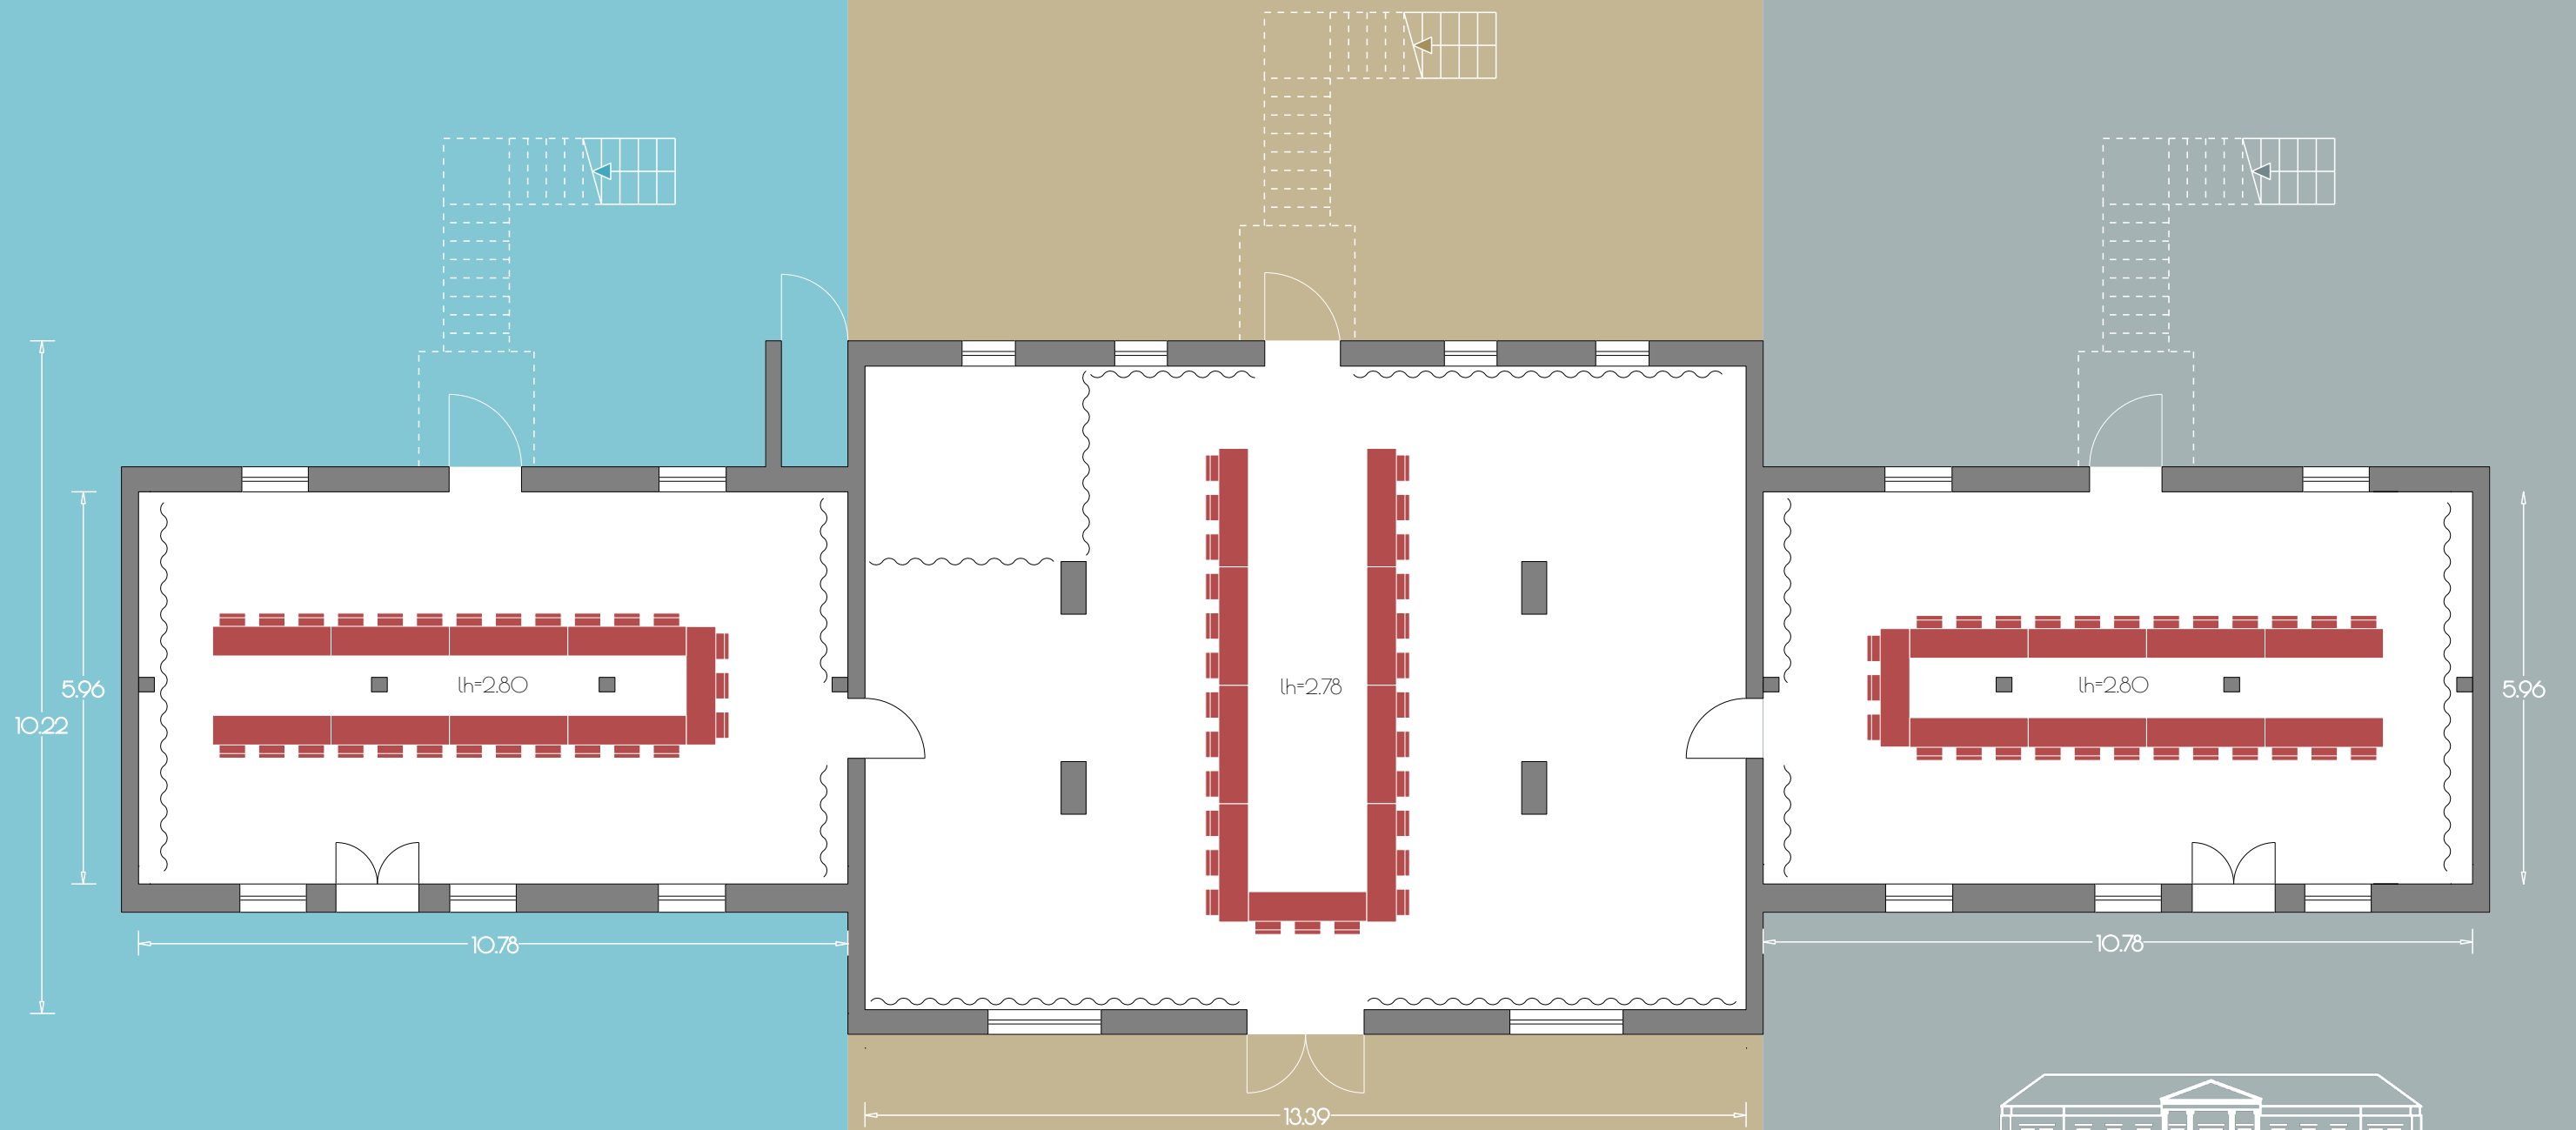

# BLAU

27  
Personen

# BRAUN

27  
Personen

# GRAU

27  
Personen

## Kreativhaus Erdgeschoss

Blau: 64 m<sup>2</sup> (lh=2.80)  
Braun: 130 m<sup>2</sup> (lh=2.78)  
Grau: 64 m<sup>2</sup> (lh=2.80)  
gesamt: 258 m<sup>2</sup>