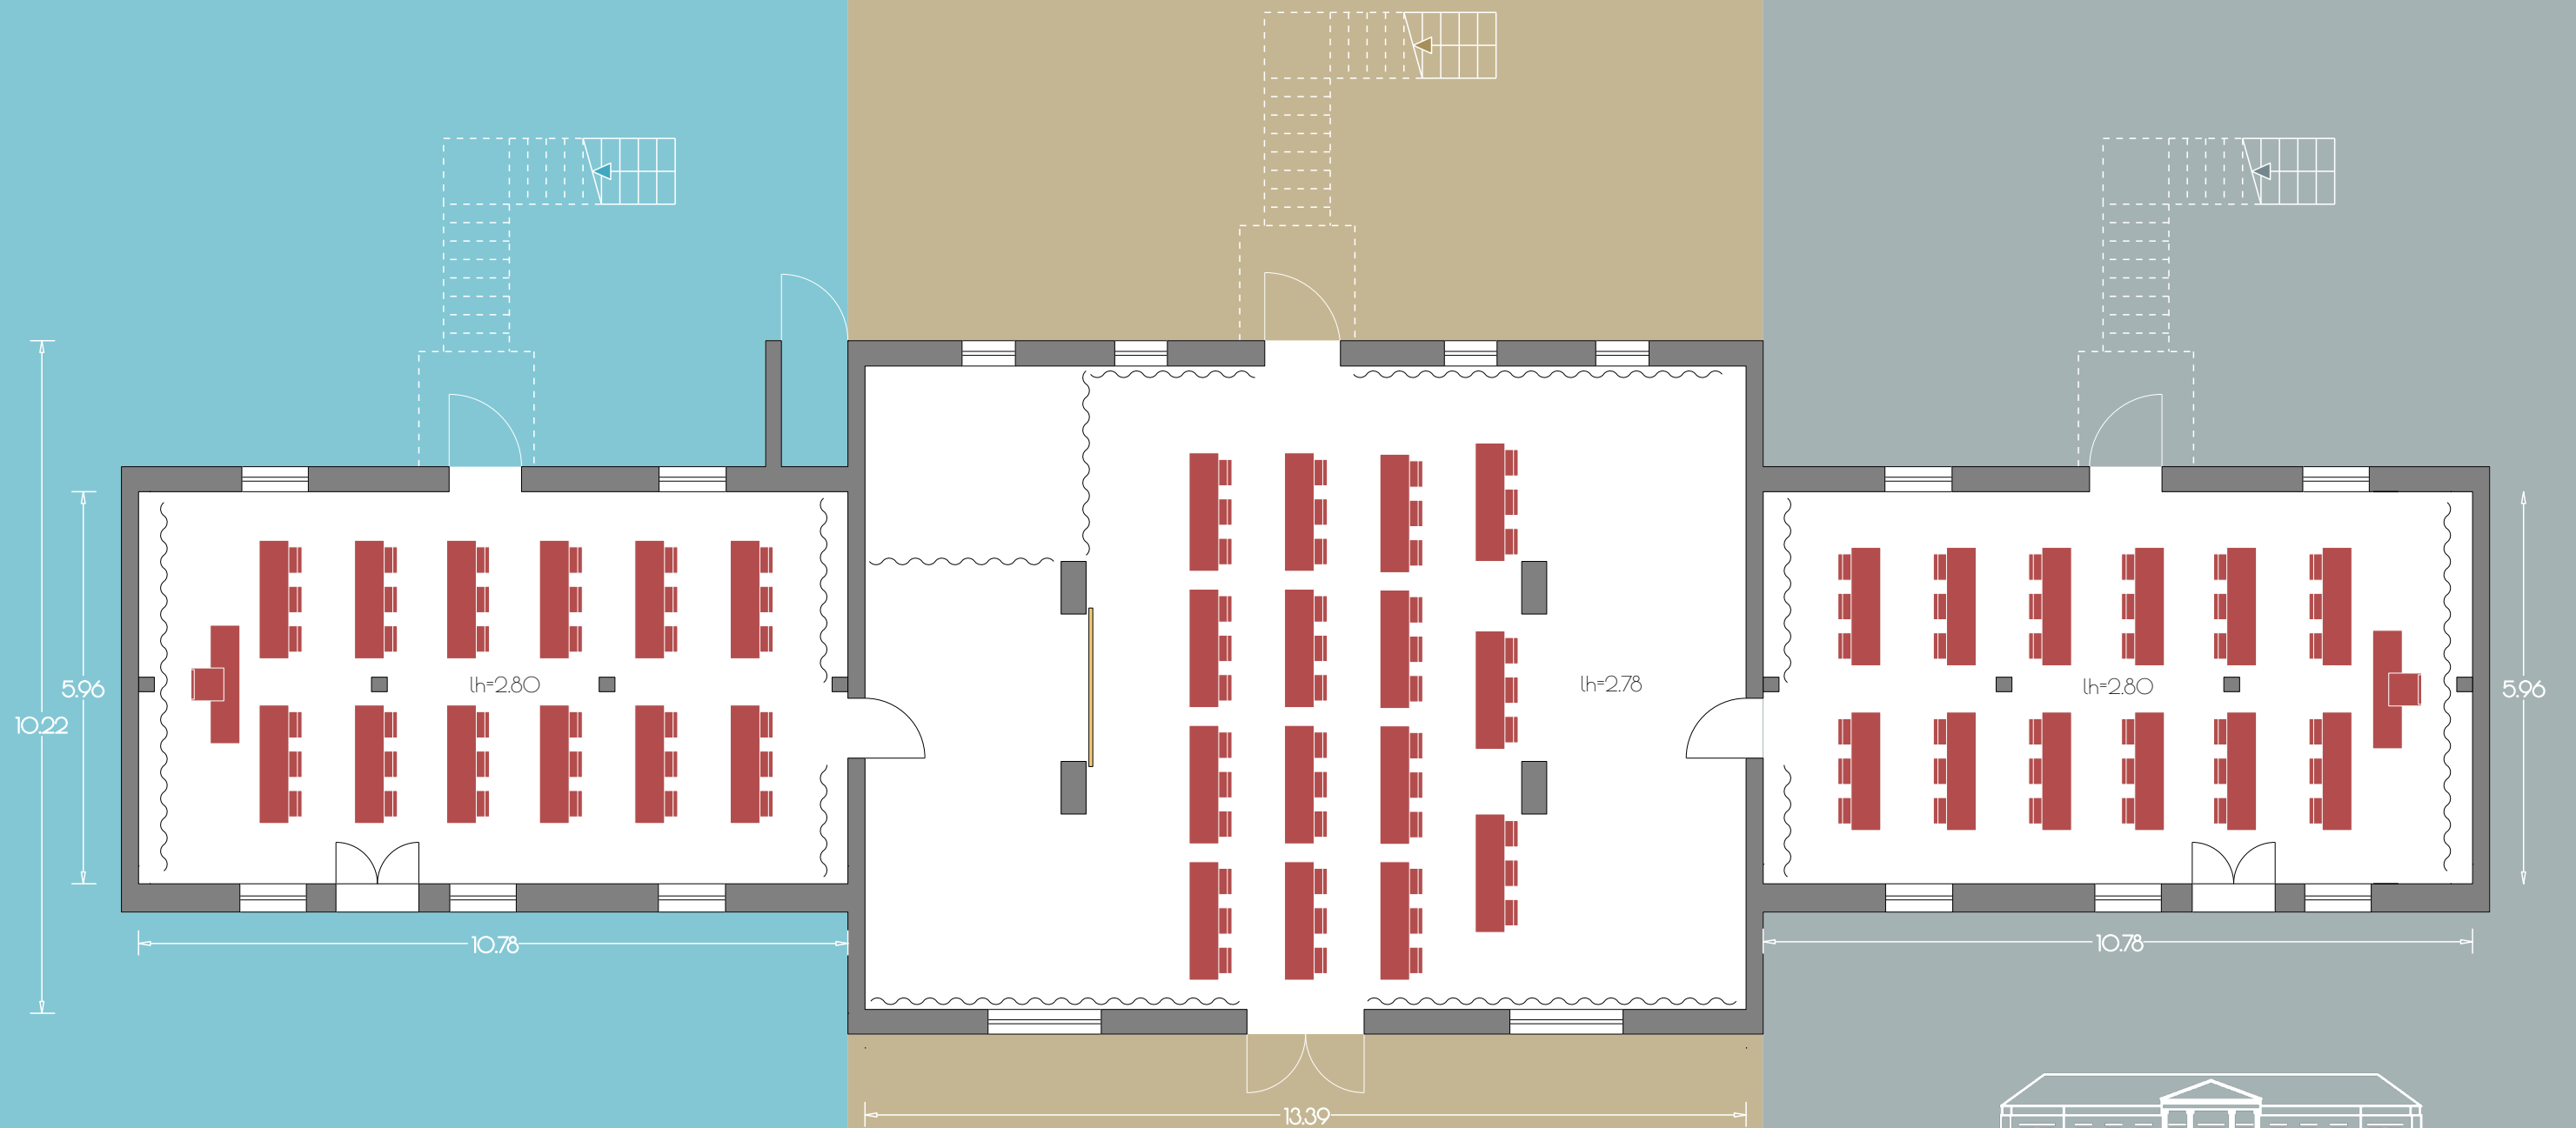

BLAU

36+1
Personen

BRAUN

45
Personen

GRAU

36+1
Personen

Kreativhaus Erdgeschoss

Blau: 64 m² (lh=2.80)
Braun: 130 m² (lh=2.78)
Grau: 64 m² (lh=2.80)
gesamt: 258 m²

GUT GNEWIKOW

Gutshaus am Ruppiner See
16818 Gnewikow/Neuruppin
Gutsstrasse 23
veranstaltung@gutgnewikow.de