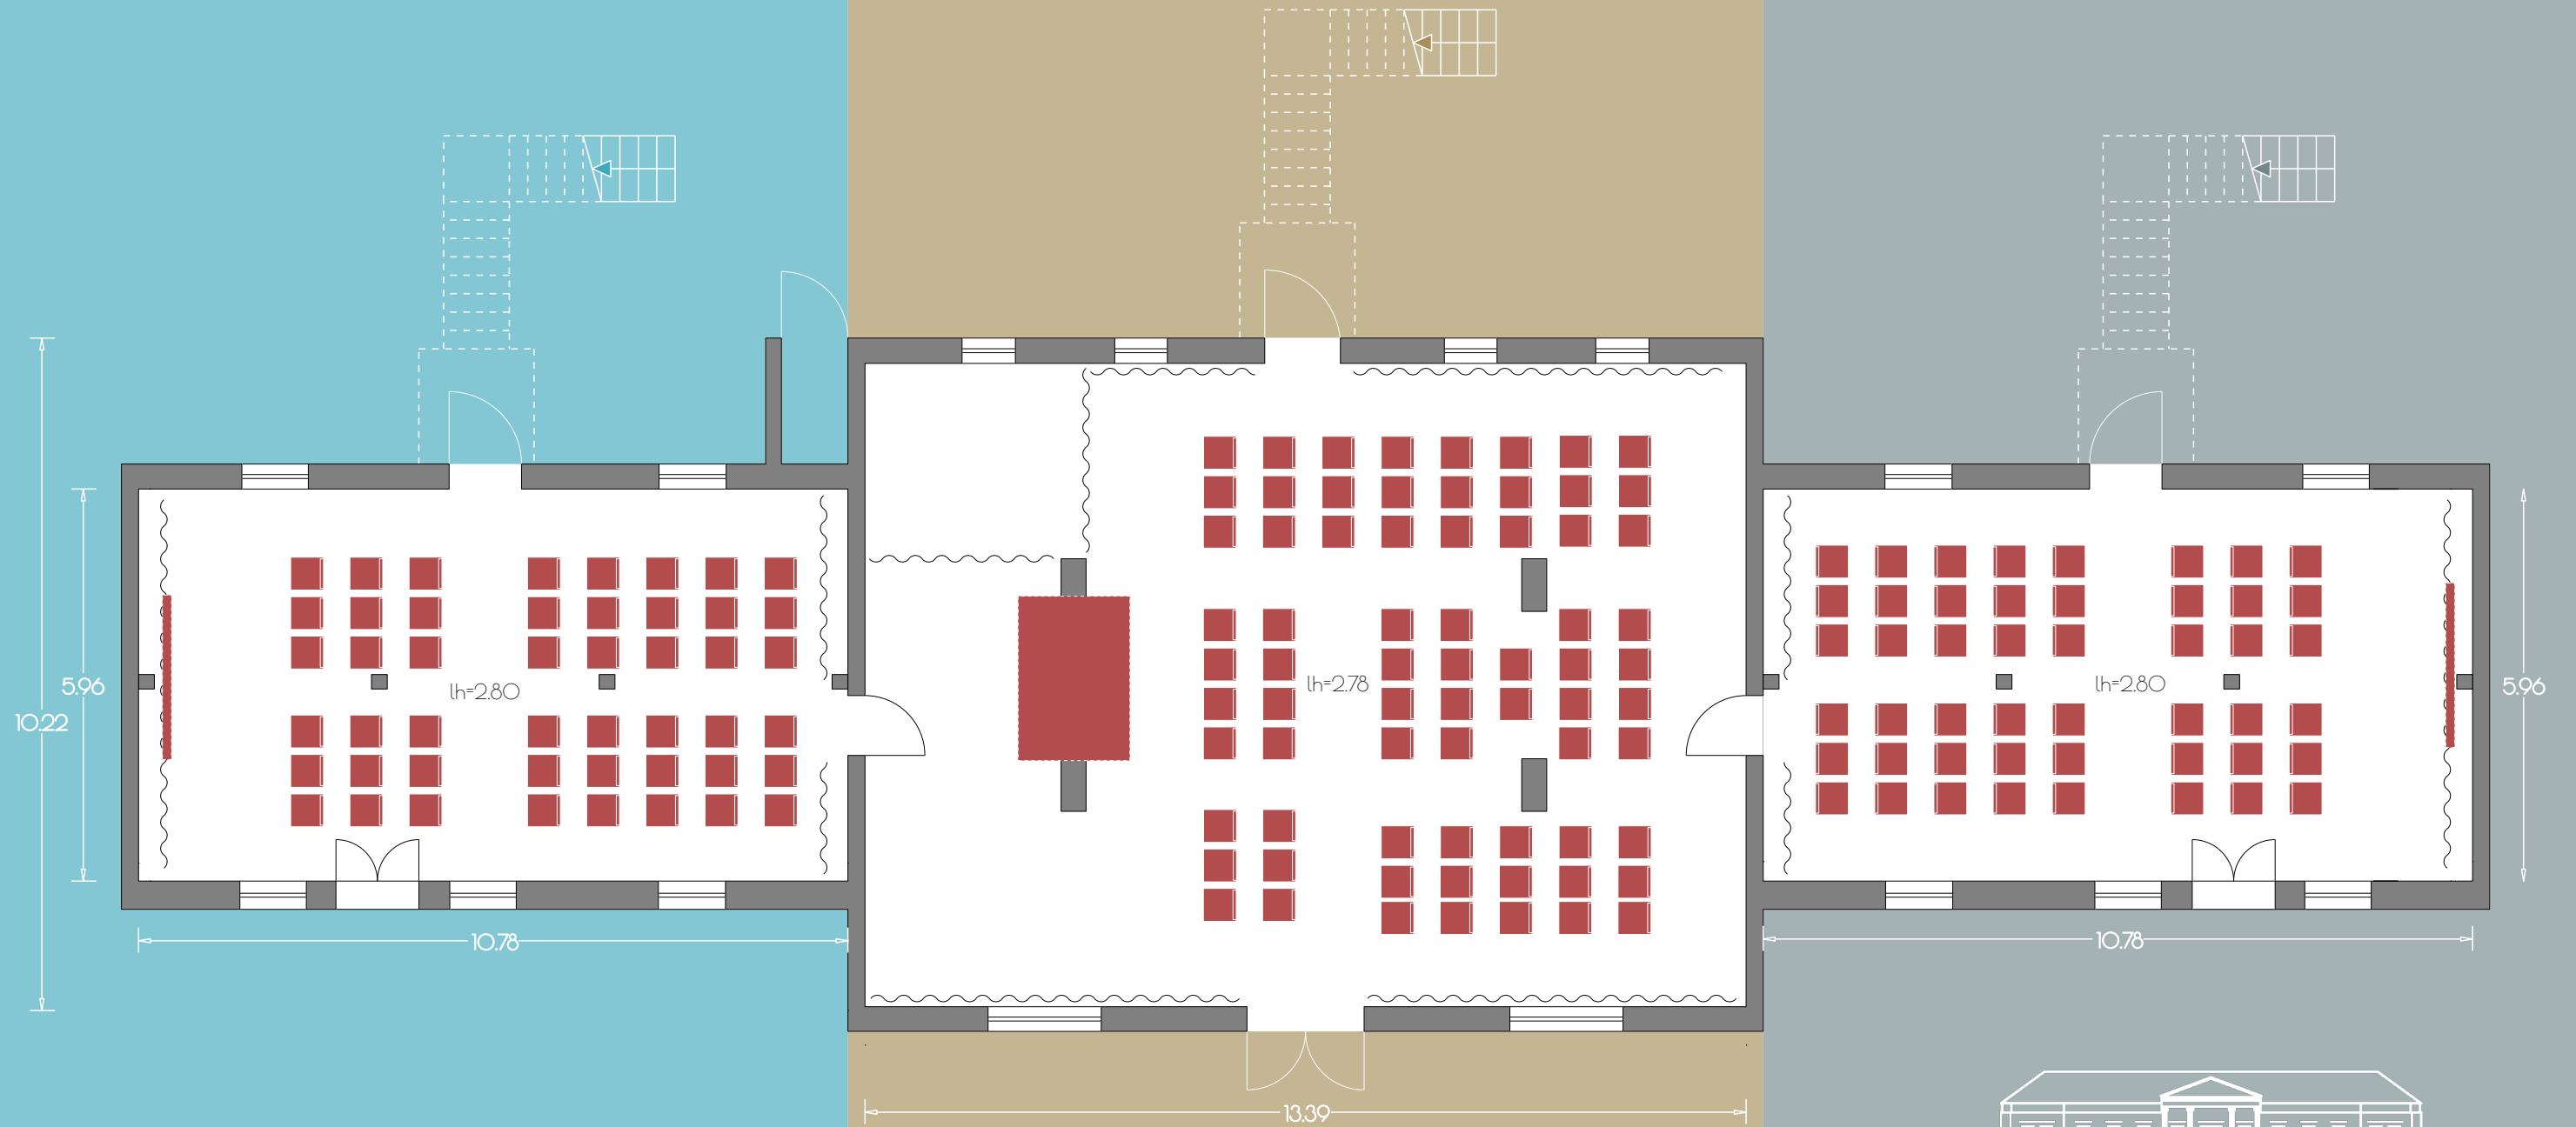

BLAU

48
Personen

BRAUN

71
Personen

GRAU

48
Personen

Kreativhaus Erdgeschoss

Blau: 64 m² (lh=2.80)
Braun: 130 m² (lh=2.78)
Grau: 64 m² (lh=2.80)
gesamt: 258 m²

GUT GNEWIKOW

Gutshaus am Ruppiner See
16818 Gnewikow/Neuruppin
Gutsstrasse 23
veranstaltung@gutgnewikow.de