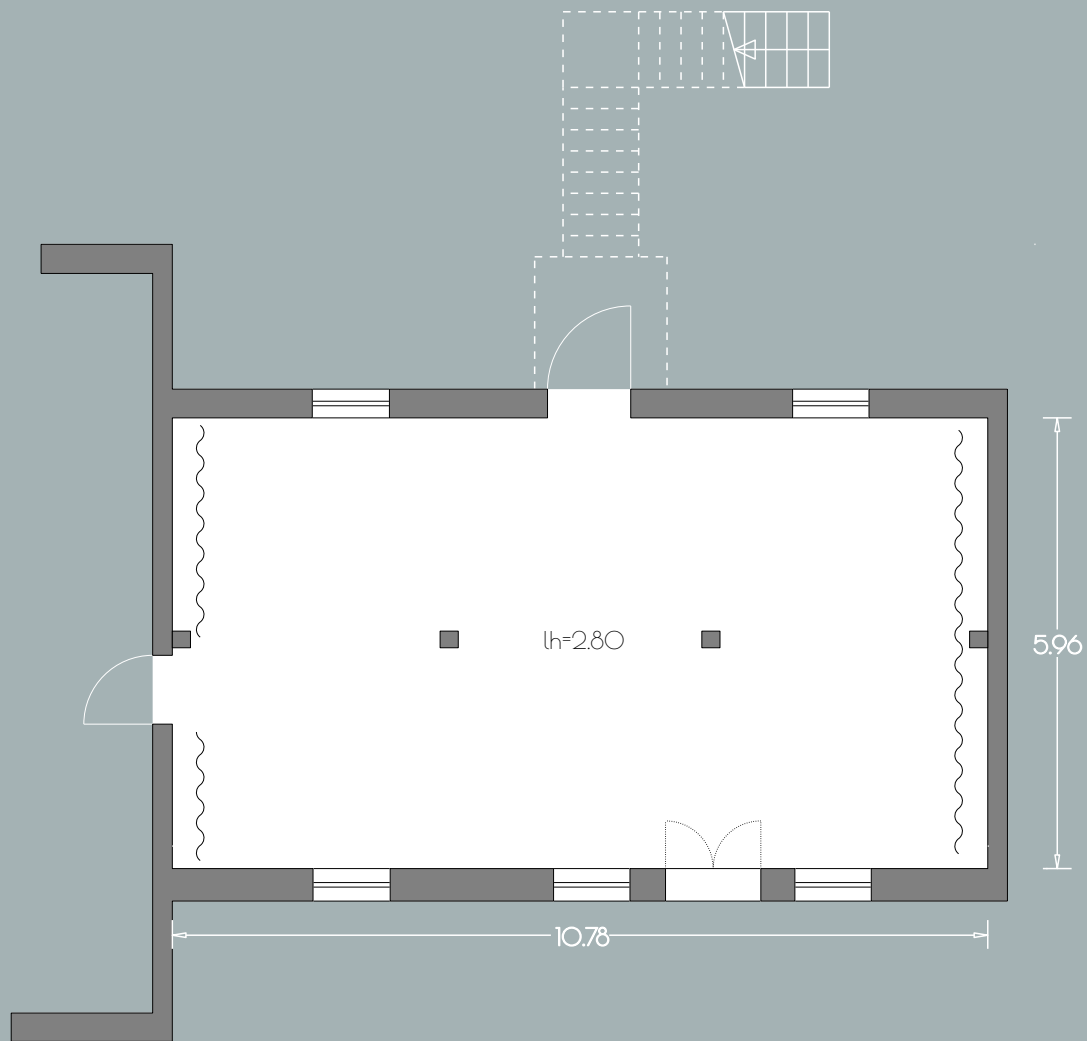

Kreativhaus
GRAU EG
64 m² / lh=2.80

GUT GNEWIKOW

Gutshaus am Ruppiner See
16818 Gnewikow/Neuruppin
Gutsstrasse 23
veranstaltung@gutgnewikow.de