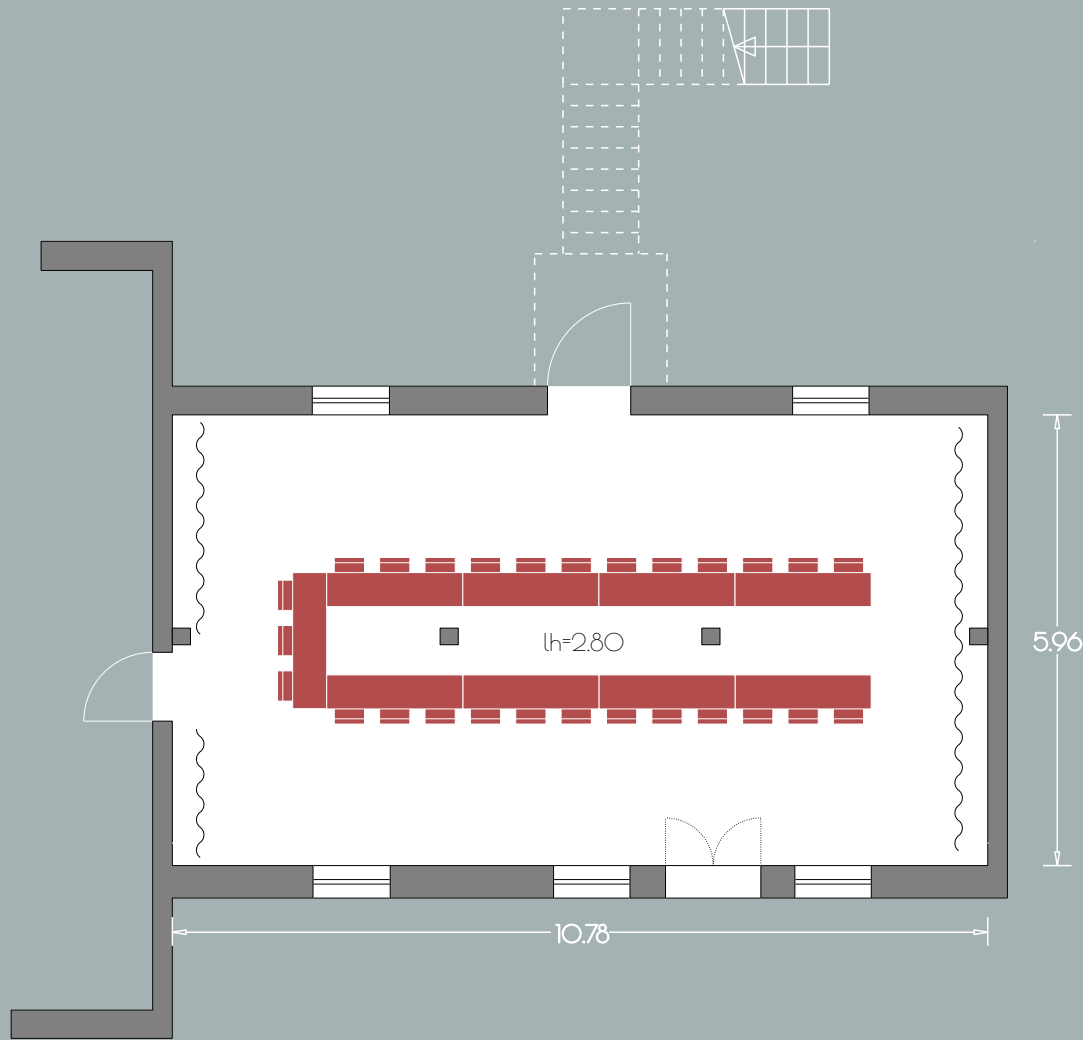

Kreativhaus
GRAU EG
64 m² / lh=2.80

27
Personen

GUT GNEWIKOW

Gutshaus am Ruppiner See
16818 Gnewikow/Neuruppin
Gutsstrasse 23
veranstaltung@gutgnewikow.de