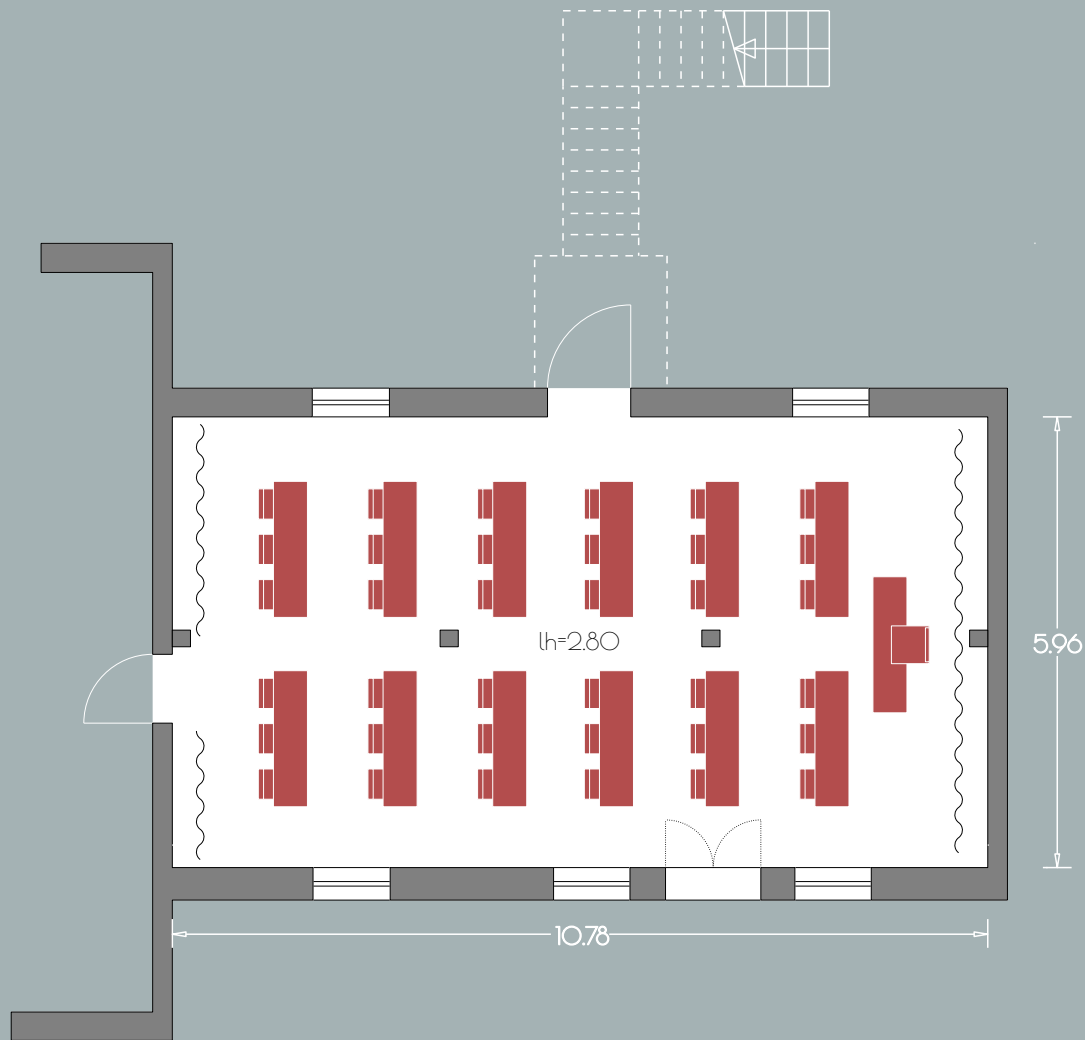

Kreativhaus
GRAU EG
64 m² / lh=2.80

36+1
Personen

GUT GNEWIKOW

Gutshaus am Ruppiner See
16818 Gnewikow/Neuruppin
Gutsstrasse 23
veranstaltung@gutgnewikow.de