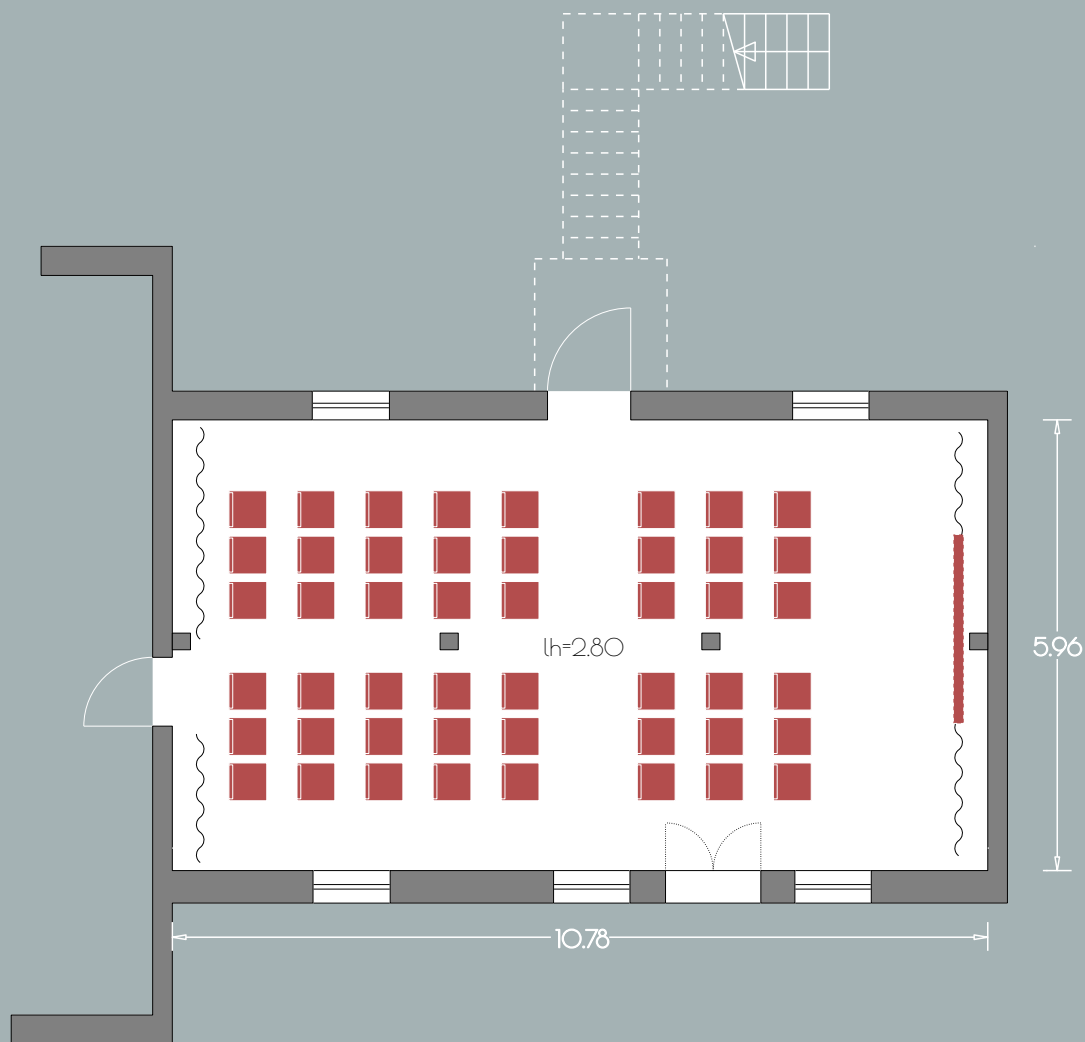

Kreativhaus  
**GRAU EG**  
64 m<sup>2</sup> / lh=2.80

**48**  
Personen

**GUT GNEWIKOW**

Gutshaus am Ruppiner See  
16818 Gnewikow/Neuruppin  
Gutsstrasse 23  
veranstaltung@gutgnewikow.de