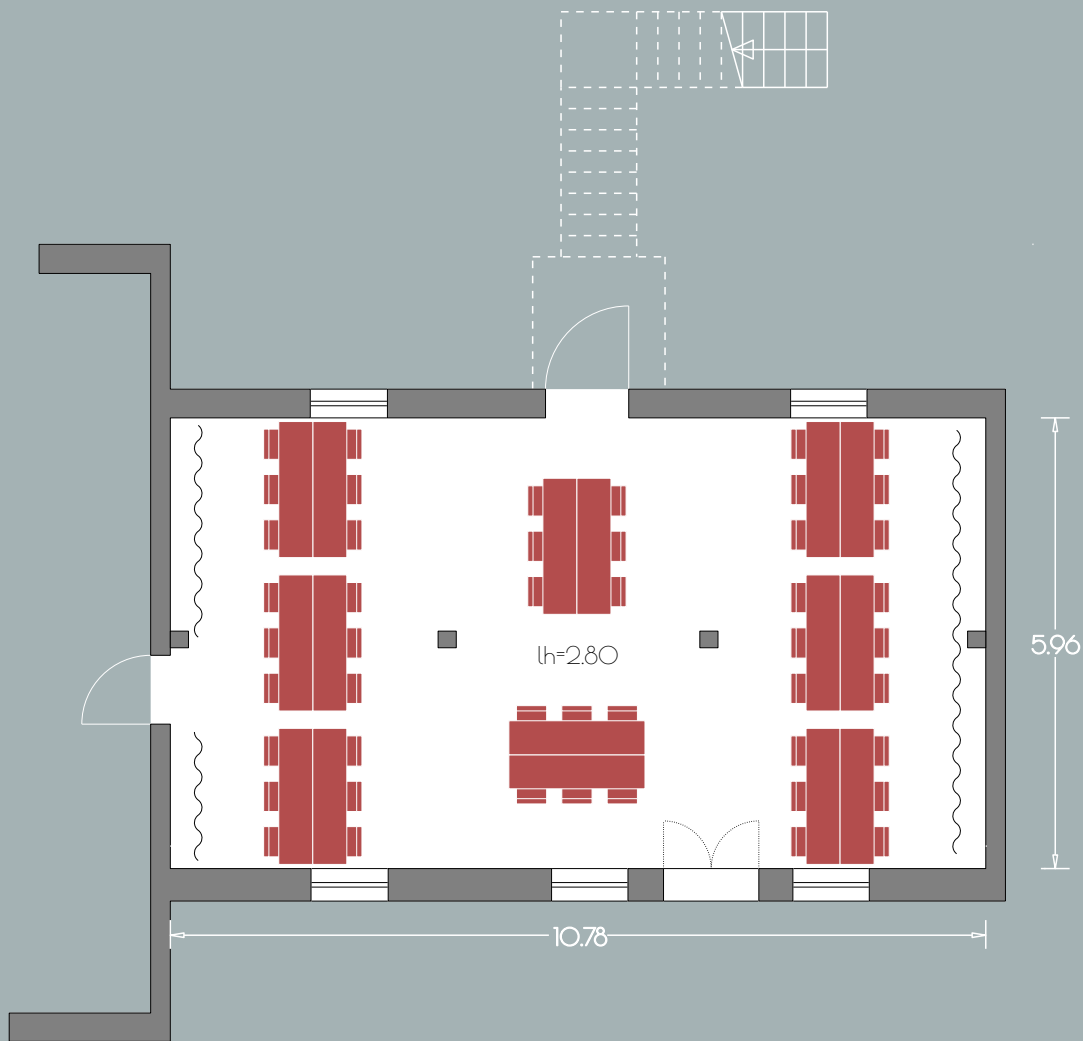

Kreativhaus  
**GRAU EG**  
64 m<sup>2</sup> / lh=2.80

**48**  
Personen