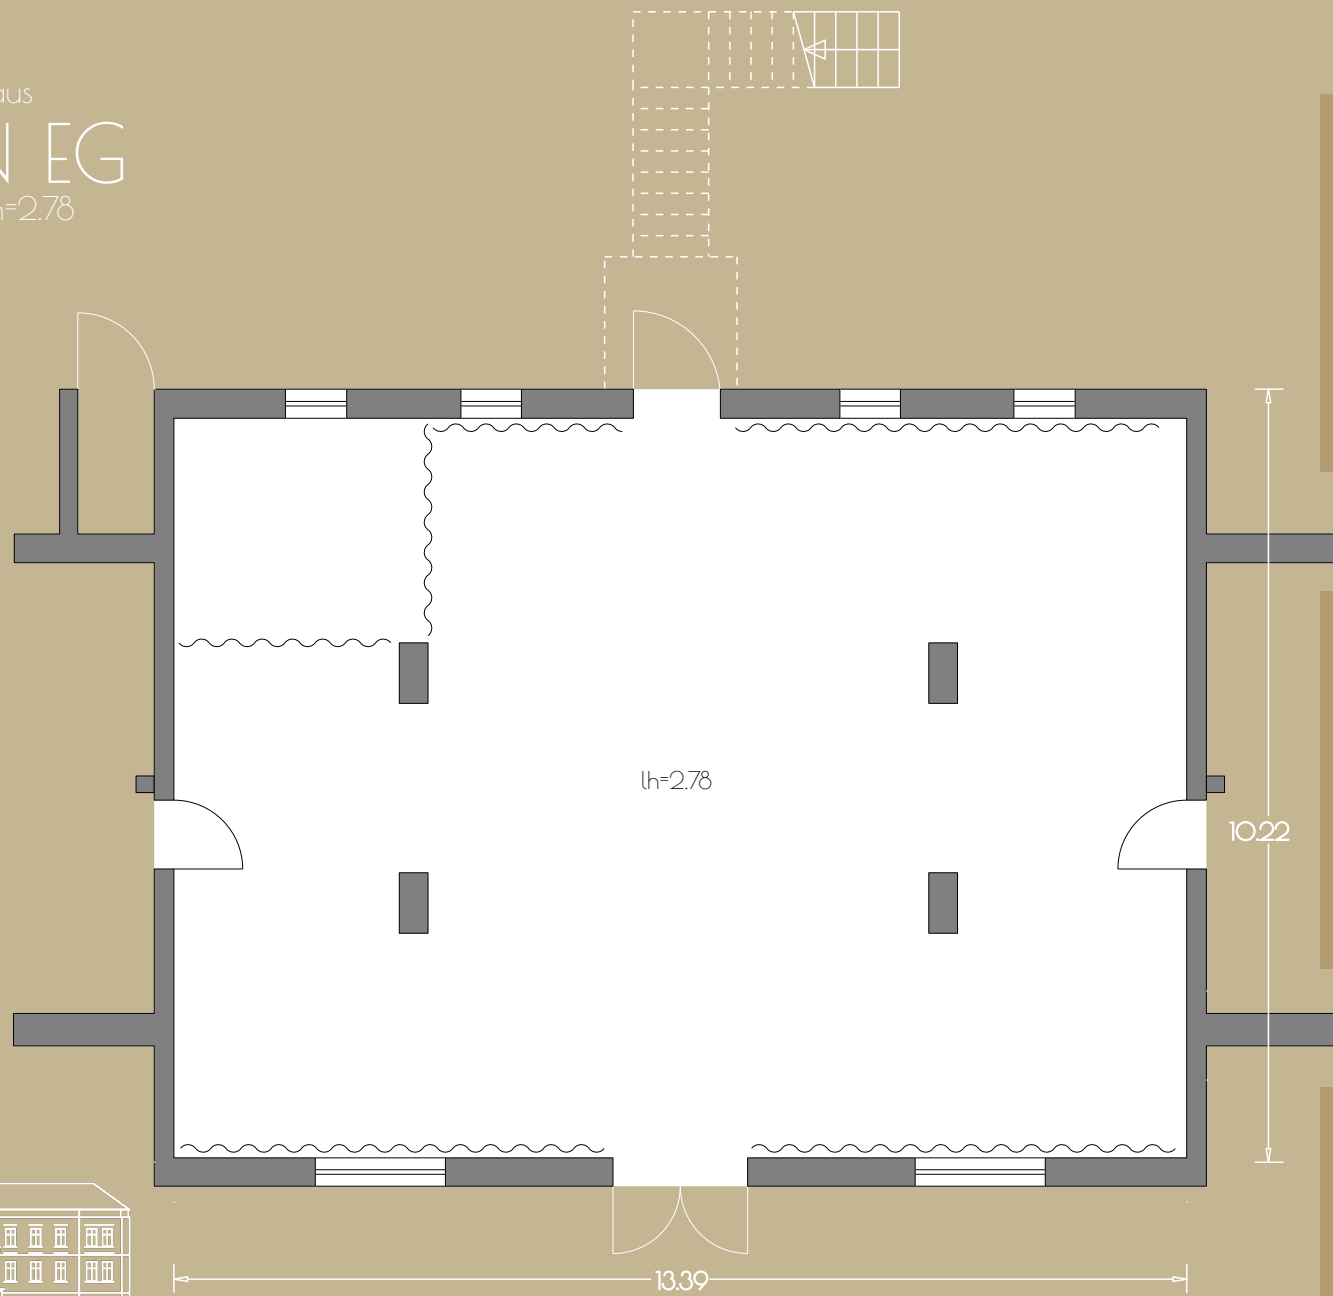

Kreativhaus  
**BRAUN EG**  
130 m<sup>2</sup> / lh=2.78

**GUT GNEWIKOW**

Gutshaus am Ruppiner See  
16818 Gnewikow/Neuruppin  
Gutsstrasse 23  
veranstaltung@gutgnewikow.de