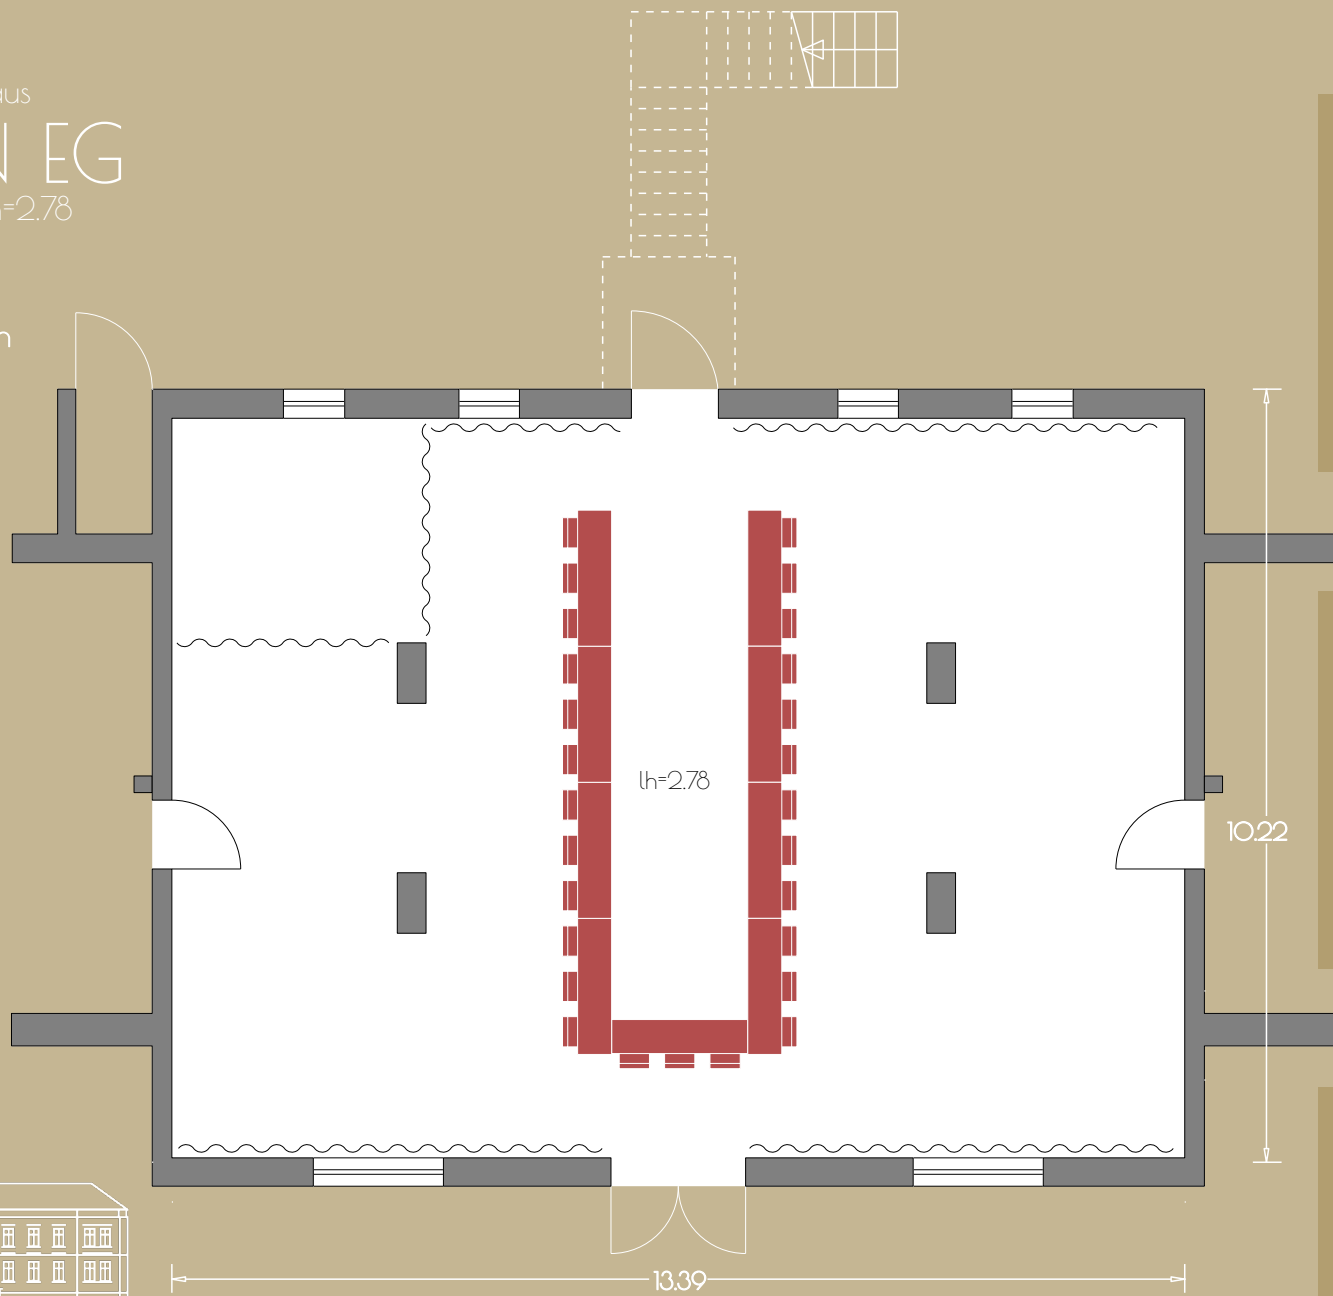

Kreativhaus  
**BRAUN EG**  
130 m<sup>2</sup> / lh=2.78

27  
Personen

**GUT GNEWIKOW**

Gutshaus am Ruppiner See  
16818 Gnewikow/Neuruppin  
Gutsstrasse 23  
veranstaltung@gutgnewikow.de