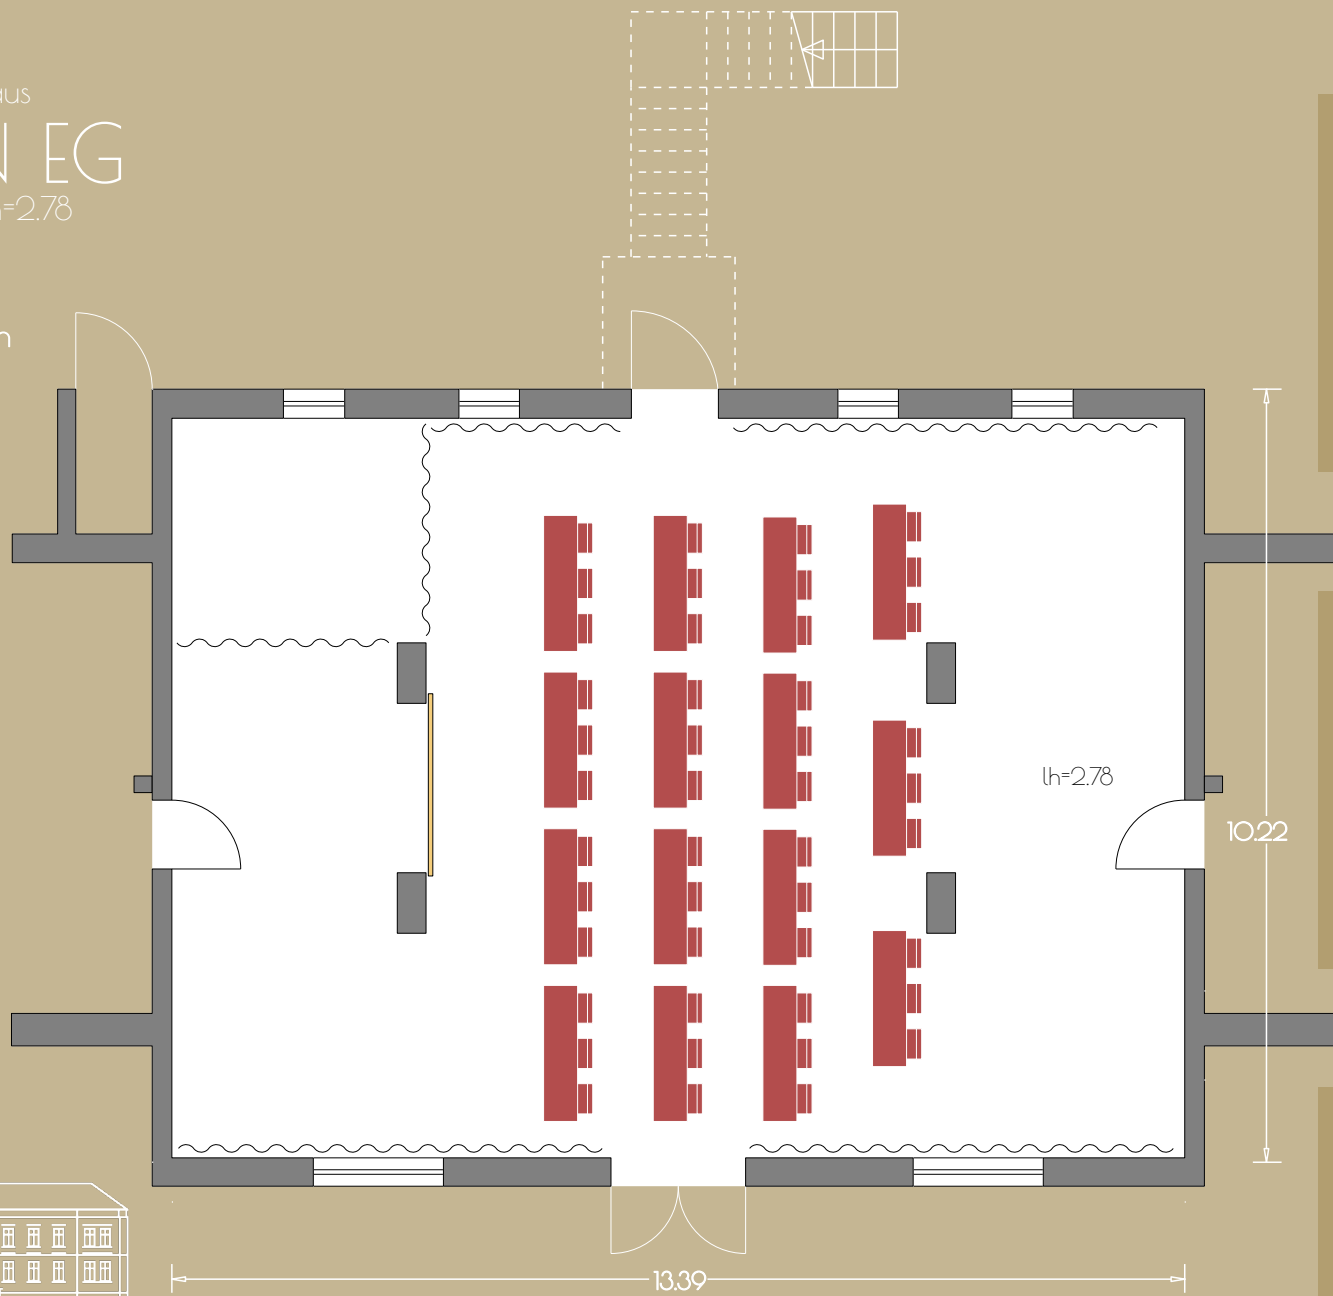

Kreativhaus  
**BRAUN EG**  
130 m<sup>2</sup> / lh=2.78

45  
Personen

**GUT GNEWIKOW**

Gutshaus am Ruppiner See  
16818 Gnewikow/Neuruppin  
Gutsstrasse 23  
veranstaltung@gutgnewikow.de