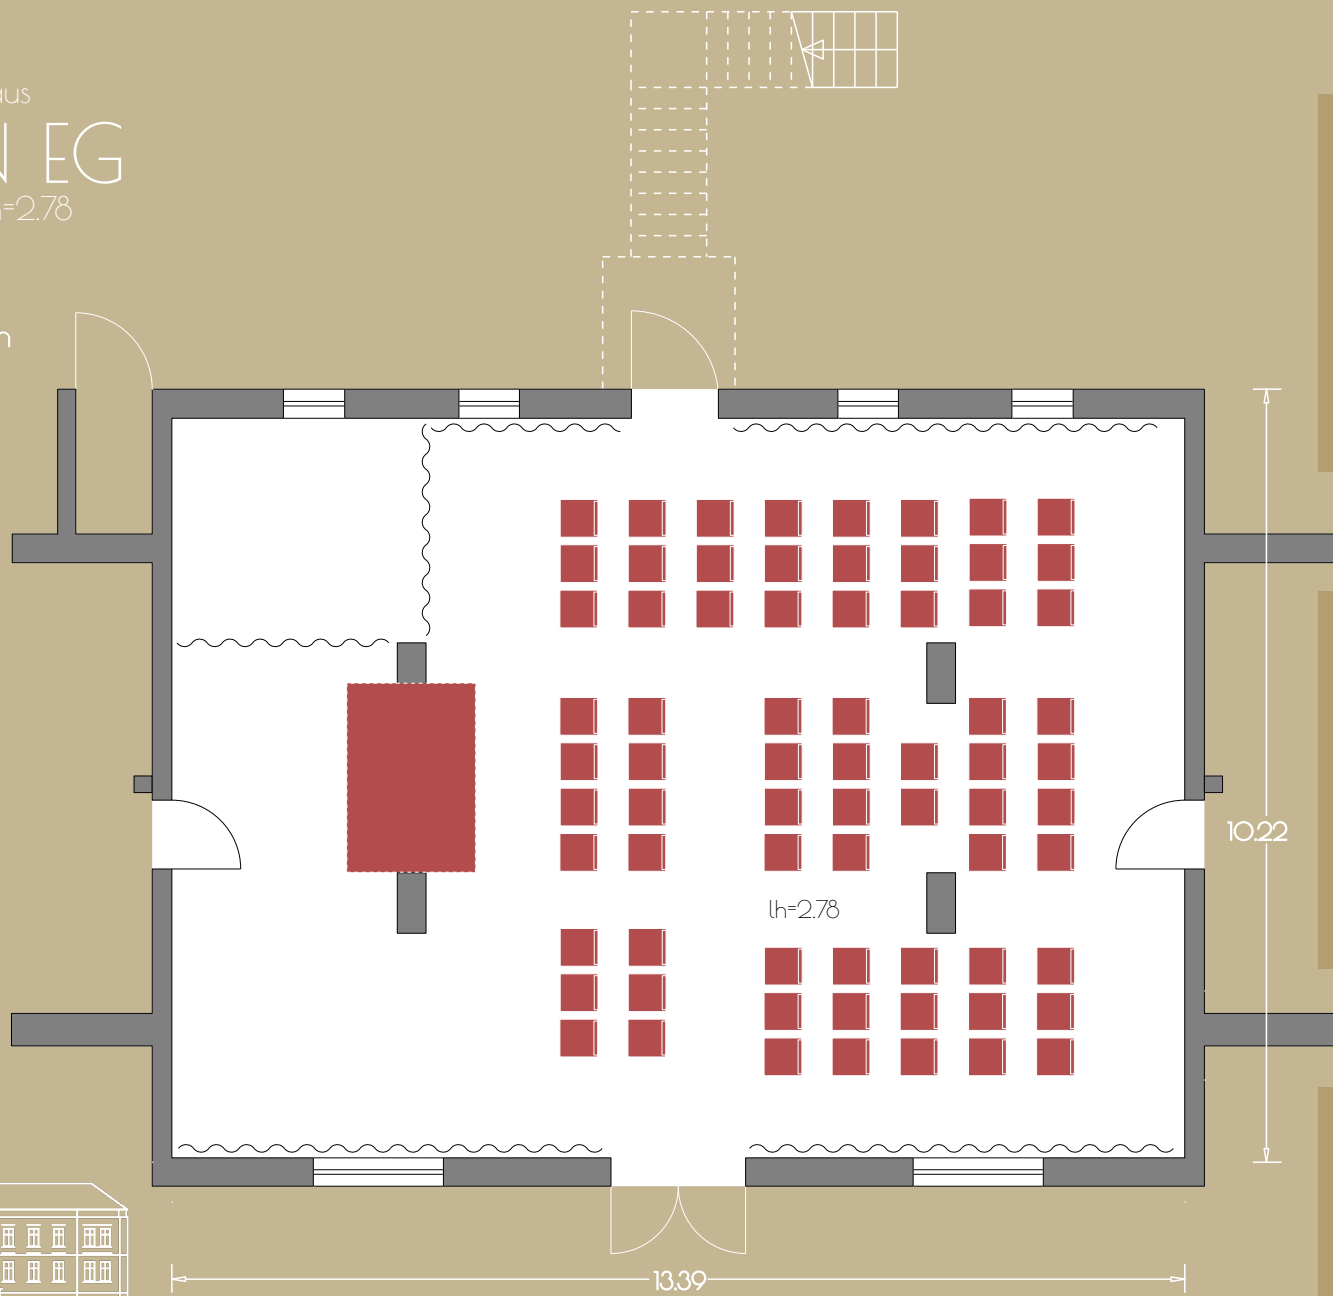

Kreativhaus  
**BRAUN EG**  
130 m<sup>2</sup> / lh=2.78

71  
Personen

**GUT GNEWIKOW**

Gutshaus am Ruppiner See  
16818 Gnewikow/Neuruppin  
Gutsstrasse 23  
veranstaltung@gutgnewikow.de