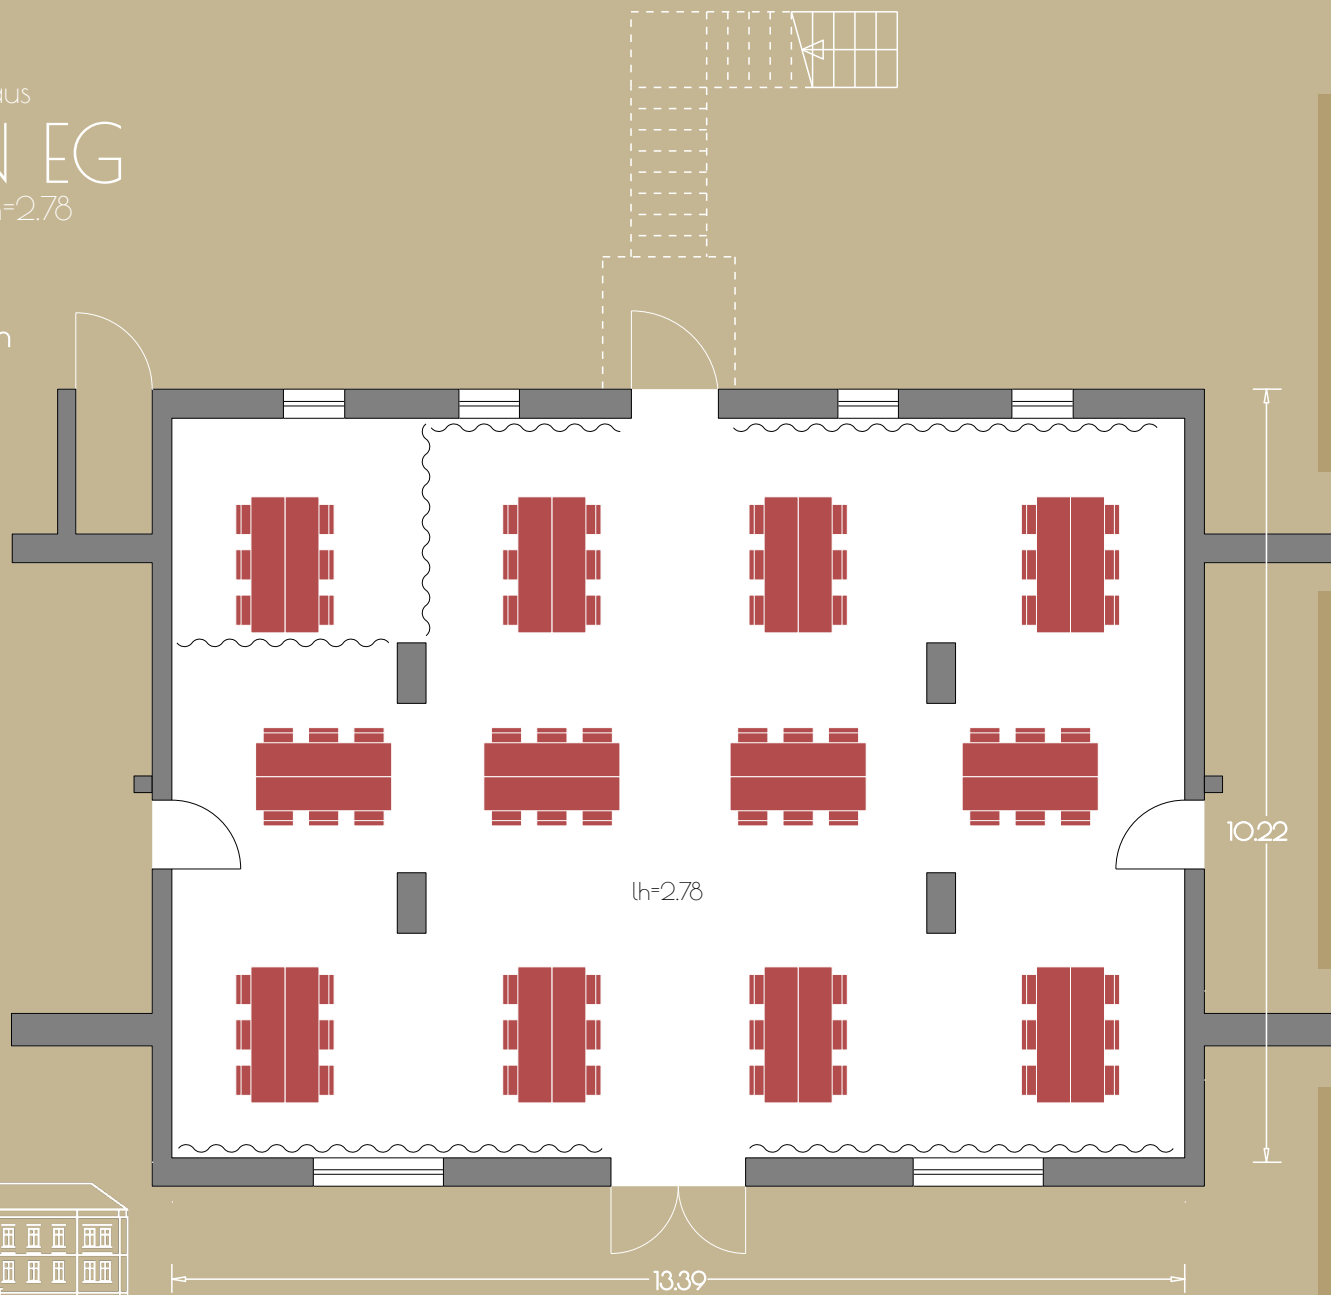

Kreativhaus
BRAUN EG
130 m² / lh=2.78

72
Personen

GUT GNEWIKOW

Gutshaus am Ruppiner See
16818 Gnewikow/Neuruppin
Gutsstrasse 23
veranstaltung@gutgnewikow.de