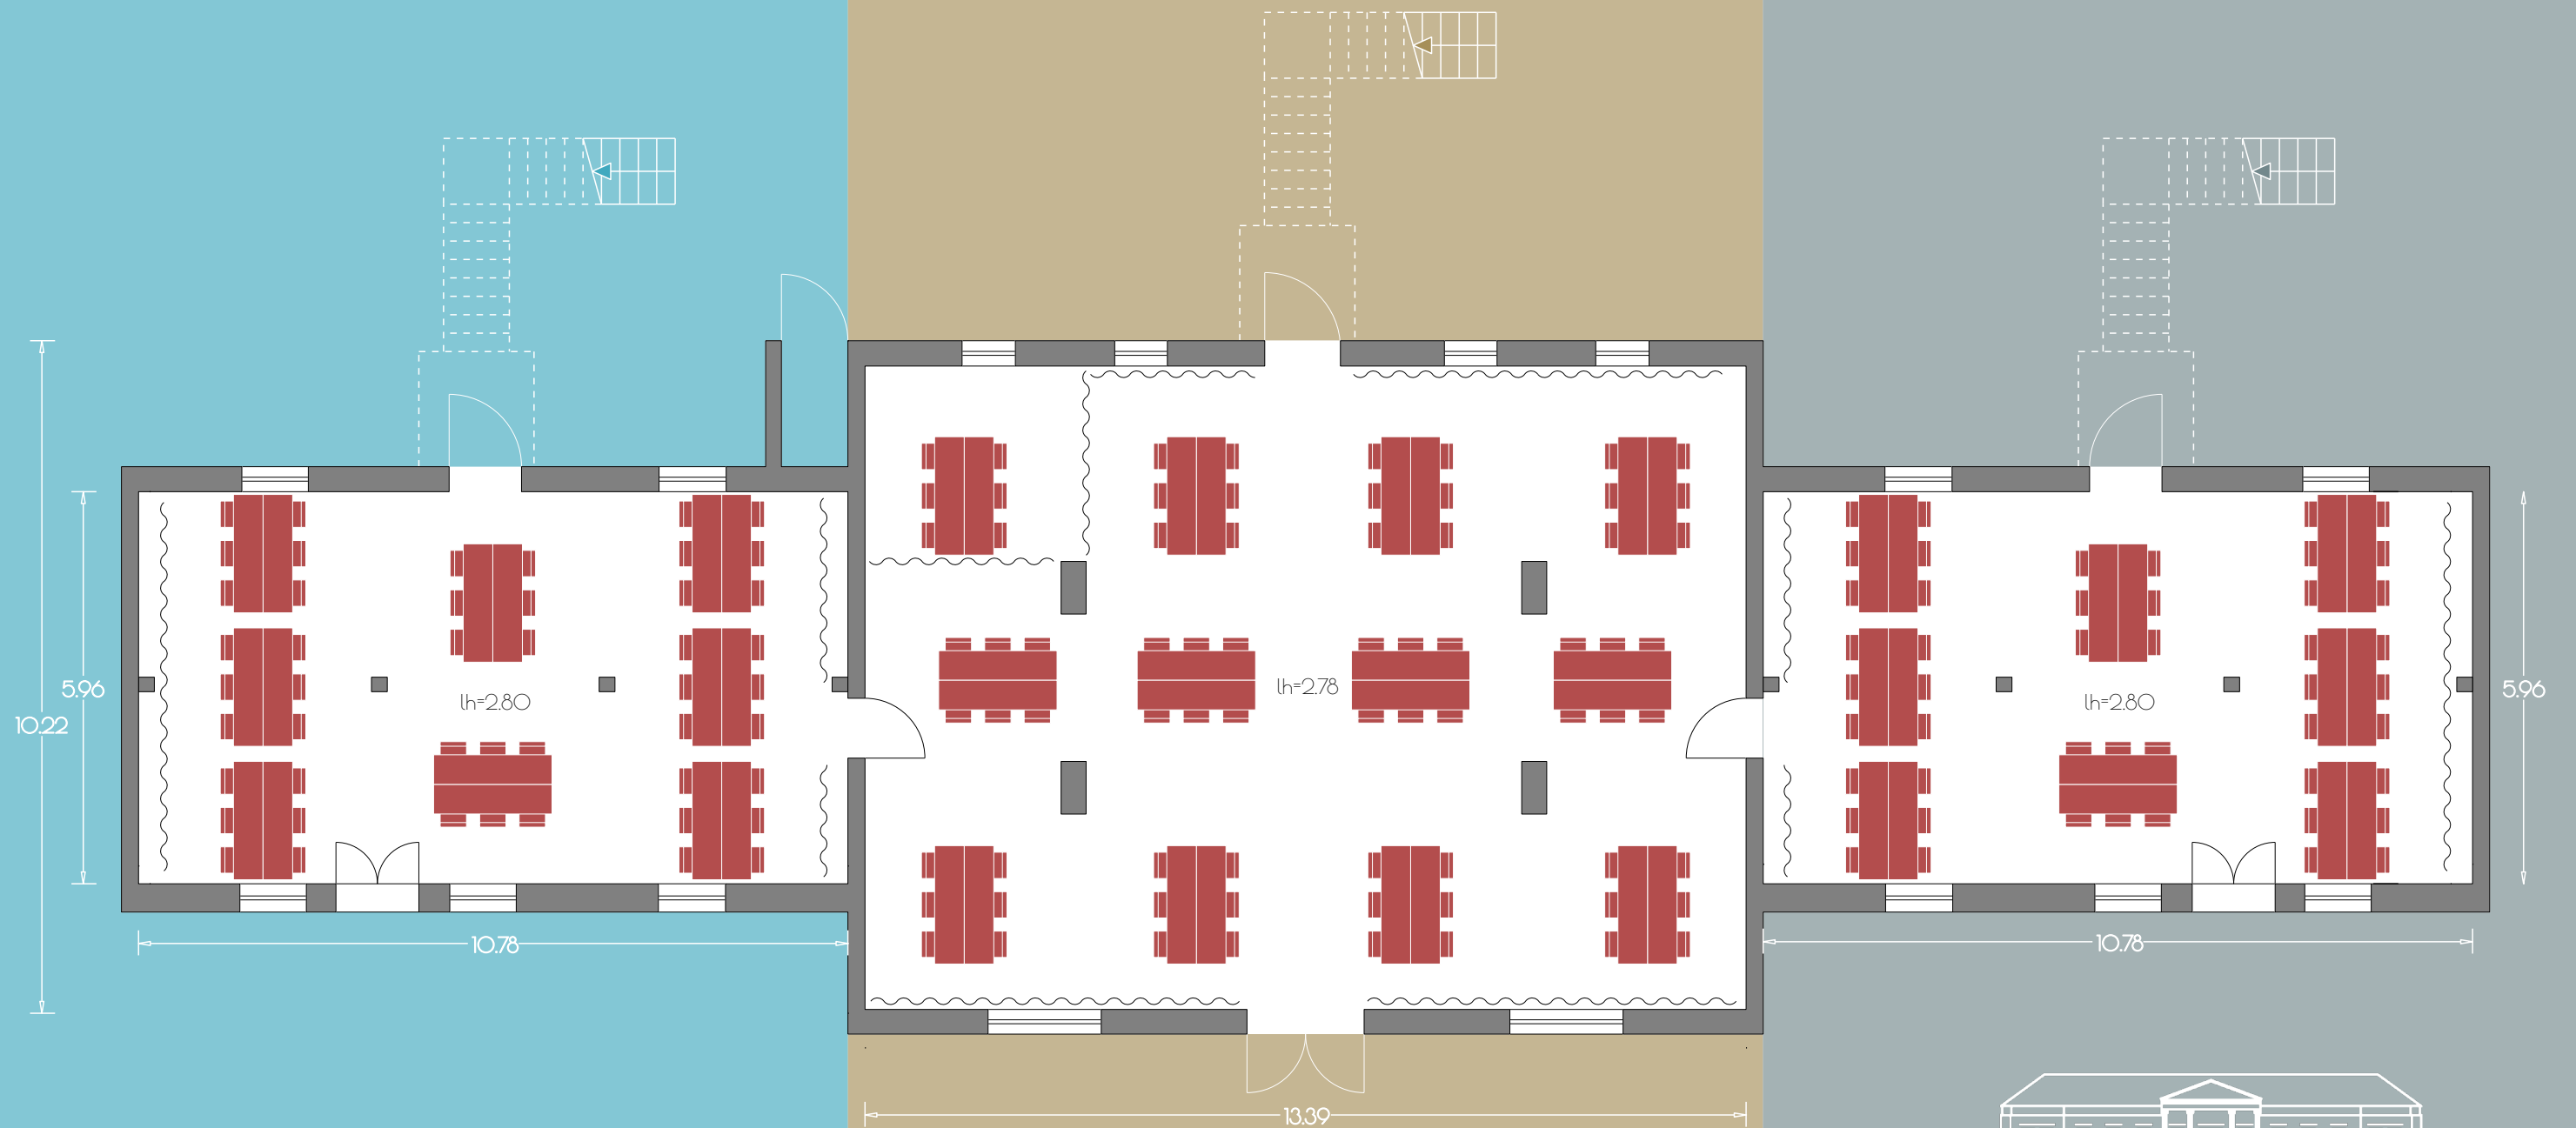

BLAU

48
Personen

BRAUN

72
Personen

GRAU

48
Personen

Kreativhaus Erdgeschoss

Blau: 64 m² (lh=2.80)
Braun: 130 m² (lh=2.78)
Grau: 64 m² (lh=2.80)
gesamt: 258 m²

GUT GNEWIKOW

Gutshaus am Ruppiner See
16818 Gnewikow/Neuruppin
Gutsstrasse 23
veranstaltung@gutgnewikow.de