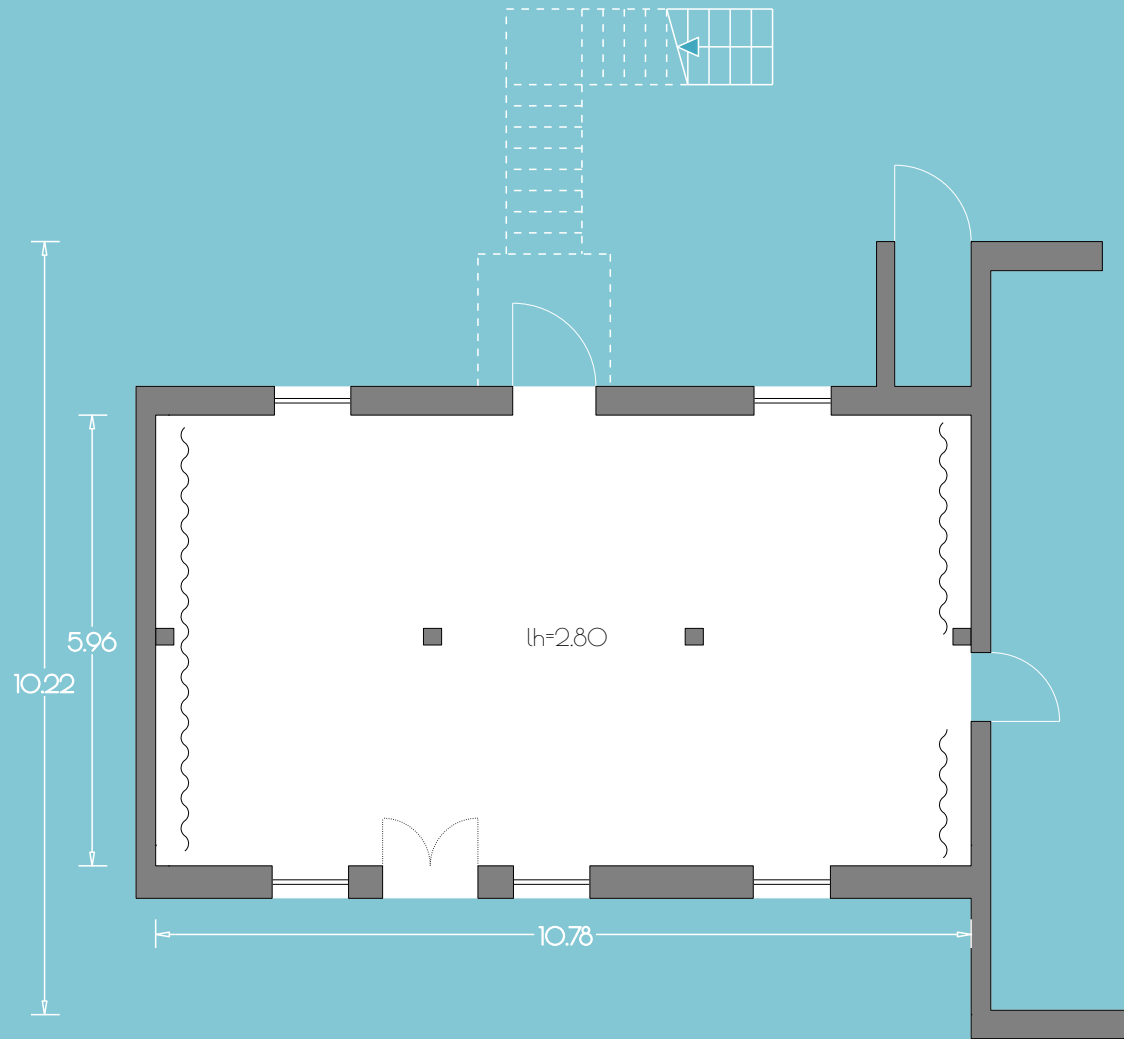

Kreativhaus
BLAU EG
64 m² / lh=2.80

GUT GNEWIKOW

Gutshaus am Ruppiner See
16818 Gnewikow/Neuruppin
Gutsstrasse 23
veranstaltung@gutgnewikow.de