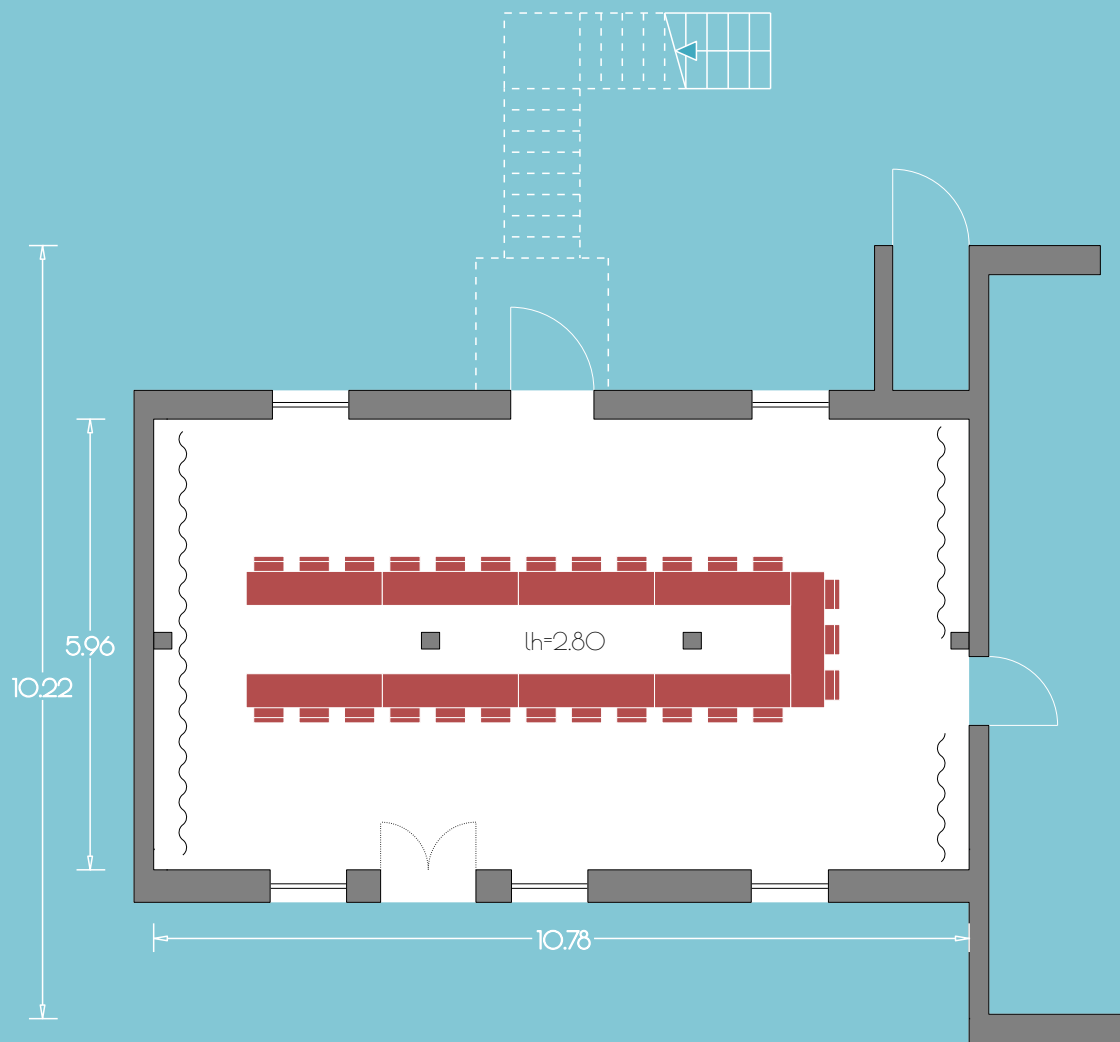

Kreativhaus
BLAU EG
64 m² / lh=2.80

27
Personen

GUT GNEWIKOW

Gutshaus am Ruppiner See
16818 Gnewikow/Neuruppin
Gutsstrasse 23
veranstaltung@gutgnewikow.de