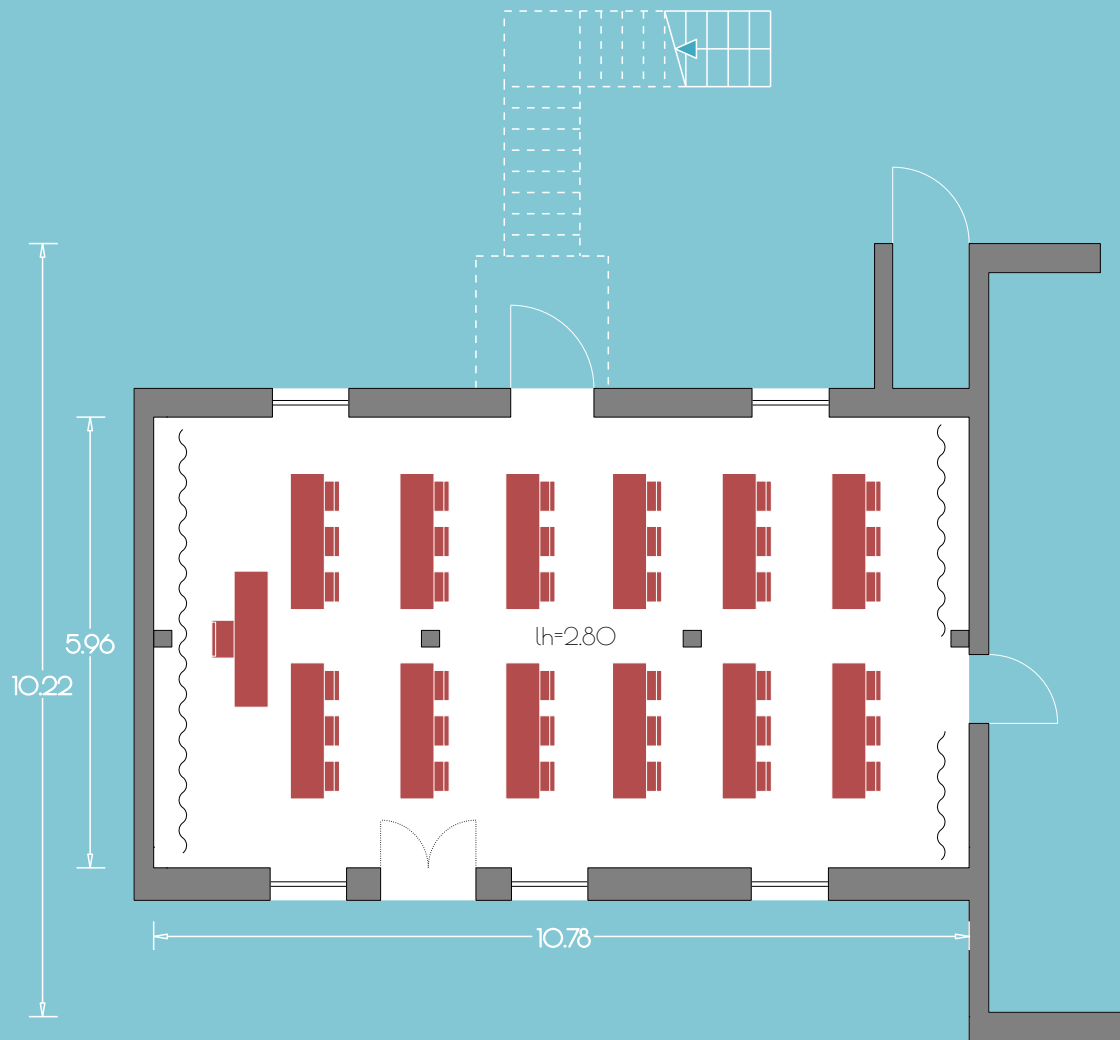

Kreativhaus
BLAU EG
64 m² / lh=2.80

36+1
Personen

GUT GNEWIKOW

Gutshaus am Ruppiner See
16818 Gnewikow/Neuruppin
Gutsstrasse 23
veranstaltung@gutgnewikow.de