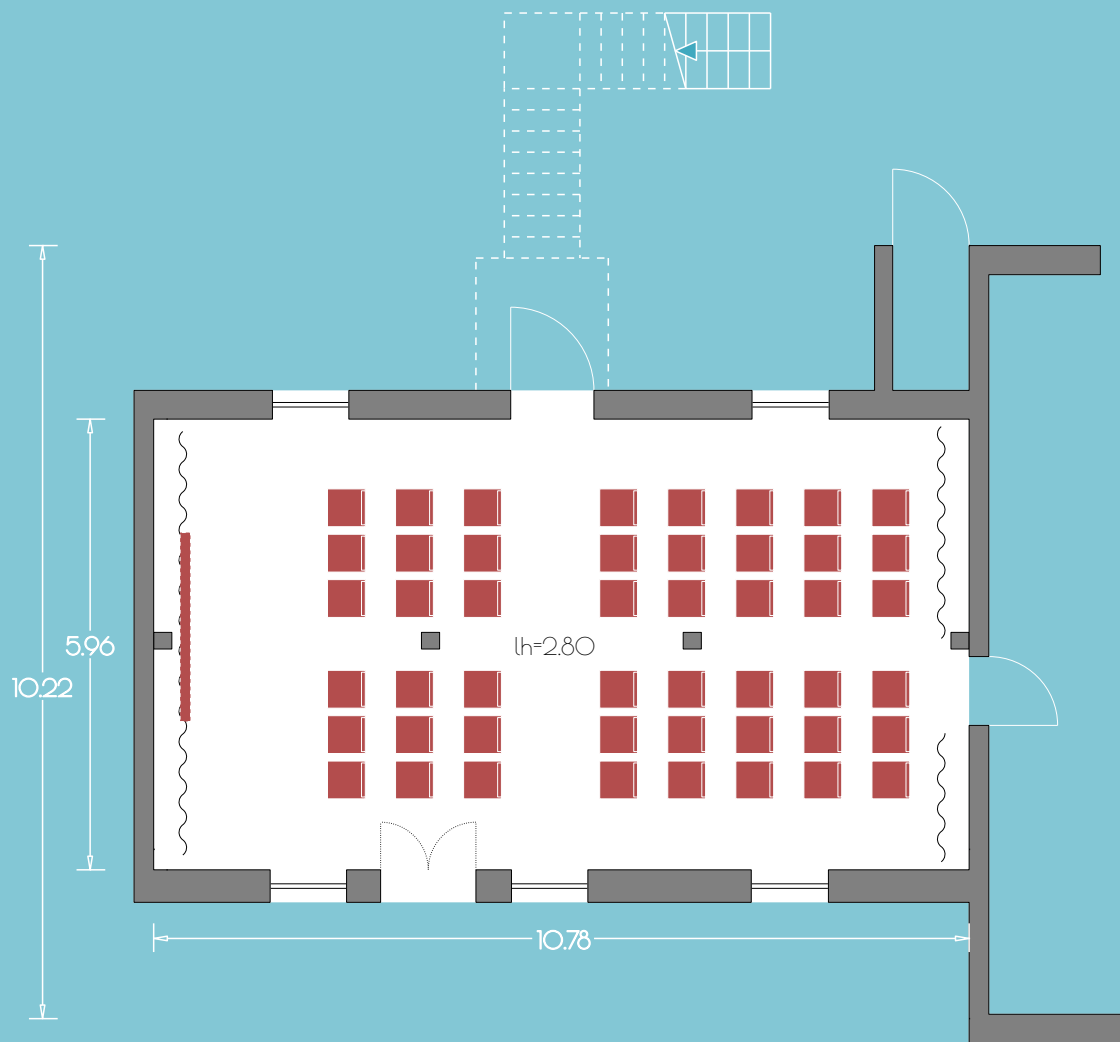

Kreativhaus  
**BLAU EG**  
64 m<sup>2</sup> / lh=2.80

48  
Personen

**GUT GNEWIKOW**

Gutshaus am Ruppiner See  
16818 Gnewikow/Neuruppin  
Gutsstrasse 23  
veranstaltung@gutgnewikow.de