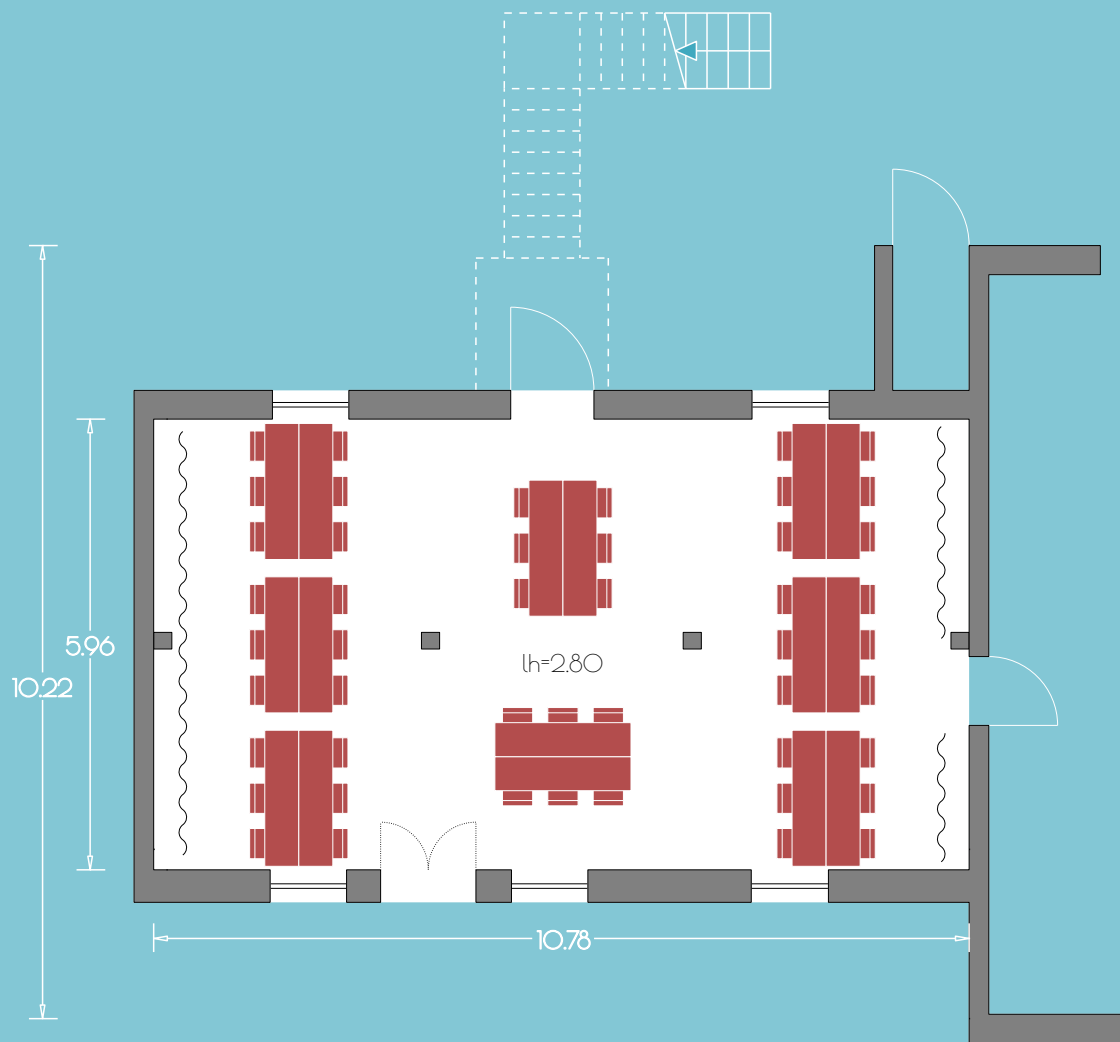

Kreativhaus  
**BLAU EG**  
64 m<sup>2</sup> / lh=2.80

48  
Personen

**GUT GNEWIKOW**

Gutshaus am Ruppiner See  
16818 Gnewikow/Neuruppin  
Gutsstrasse 23  
veranstaltung@gutgnewikow.de