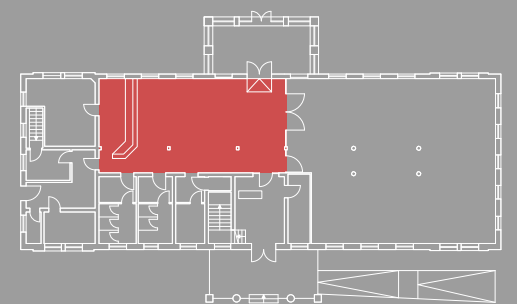

Stand: 05.12.2021

GUT GNEWIKOW

Gutshaus am Ruppiner See
 16818 Gnewikow/Neuruppin
 Gutsstrasse 23
 veranstaltung@gutgnewikow.de

Gutshaus
RESTAURANT

106 m²
 lh=2.80

24
 Personen