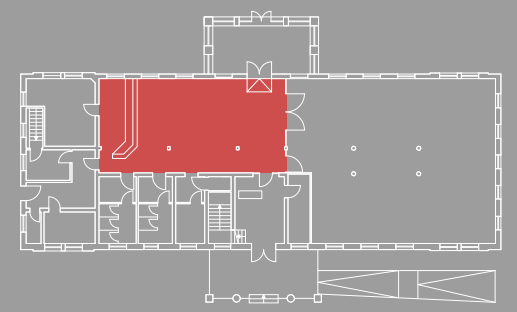

Stand: 05.12.2021

GUT GNEWIKOW

Gutshaus am Ruppiner See
 16818 Gnewikow/Neuruppin
 Gutsstrasse 23
 veranstaltung@gutgnewikow.de

Gutshaus
RESTAURANT

106 m²
 lh=2.80

20
 Personen