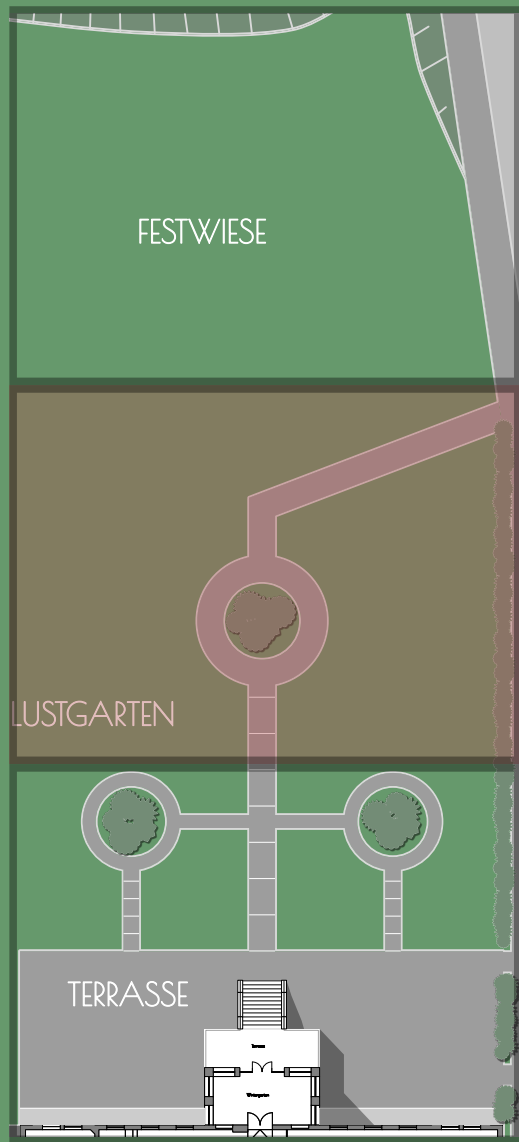

↑
ZUM SEE

GUT GNEWIKOW

Gutshaus am Ruppiner See
 16818 Gnewikow/Neuruppin
 Gutsstrasse 23
 veranstaltung@gutgnewikow.de

Stand: 05.12.2021

GUT GNEWIKOW

Gutshaus am Ruppiner See
16818 Gnewikow/Neuruppin
Gutsstrasse 23
veranstaltung@gutgnewikow.de

Stand: 05.12.2021

FESTWIESE

LUSTGARTEN

TERRASSE

GUT GNEWIKOW

Gutshaus am Ruppiner See
16818 Gnewikow/Neuruppin
Gutsstrasse 23
veranstaltung@gutgnewikow.de

ZUM SEE ↑

Stand: 05.12.2021