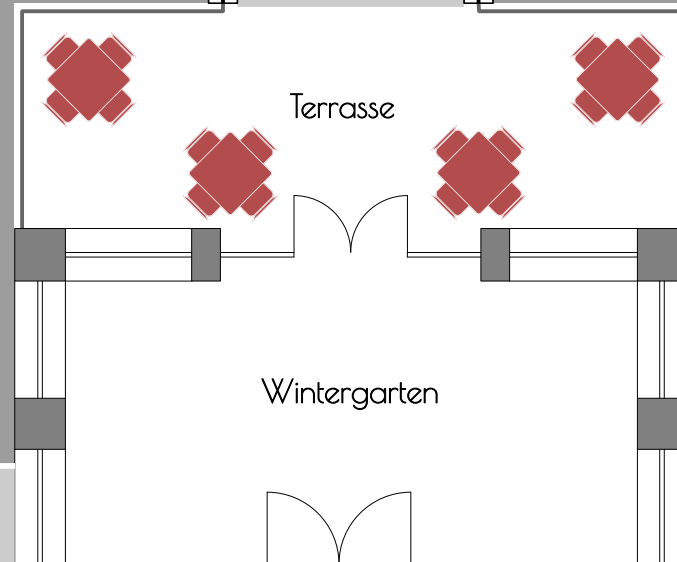

Stand: 05.12.2021

FESTWIESE

LUSTGARTEN

TERRASSE

GUT GNEWIKOW

Gutshaus am Ruppiner See
16818 Gnewikow/Neuruppin
Gutsstrasse 23
veranstaltung@gutgnewikow.de

ZUM SEE ↑

Stand: 05.12.2021