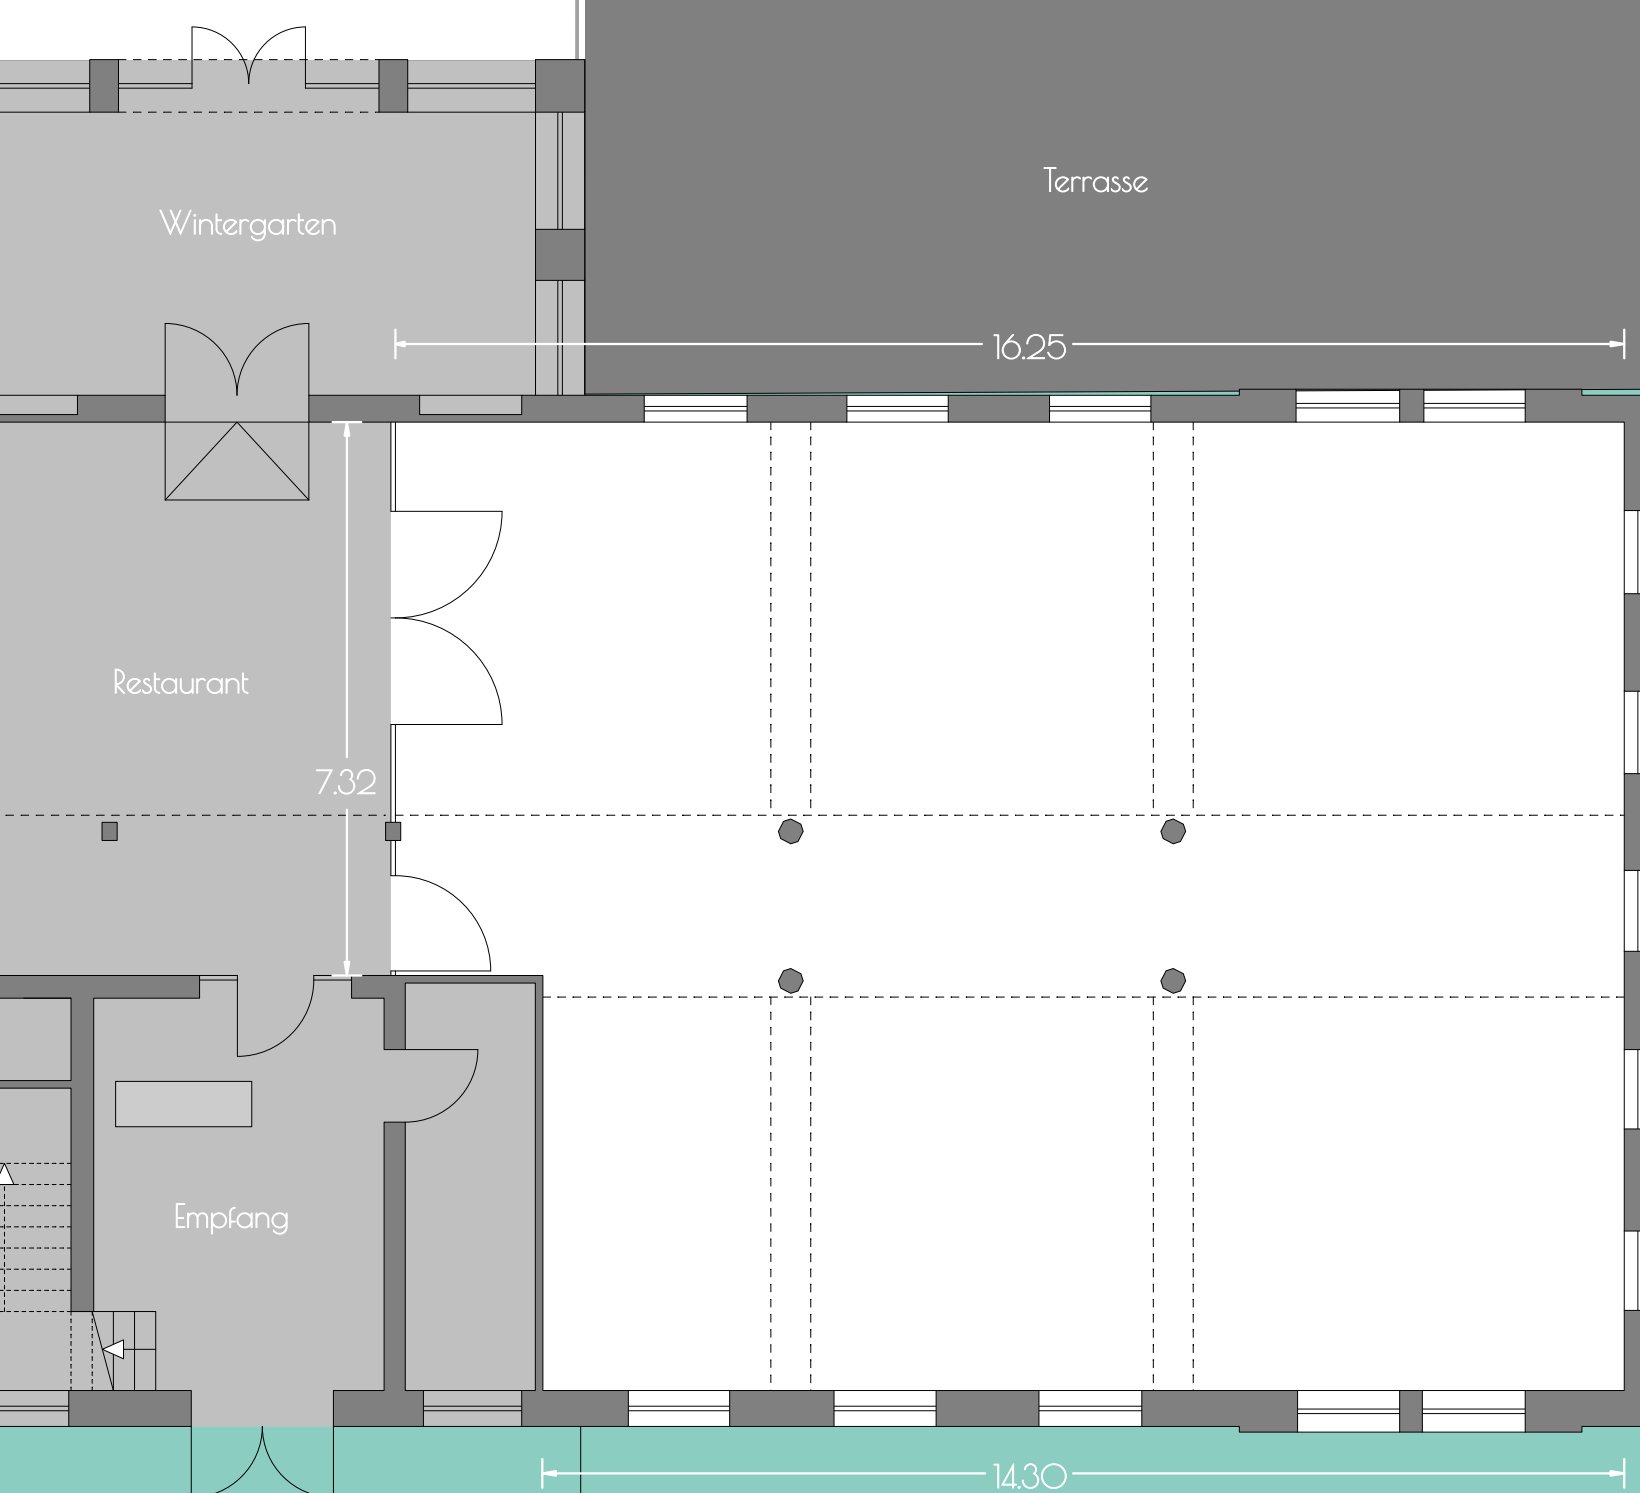

GUT GNEWIKOW

Gutshaus am Ruppiner See
16818 Gnewikow/Neuruppin
Gutsstrasse 23
veranstaltung@gutgnewikow.de

12.81

Gutshaus
SAAL
197 m²
lh=2.93-3.15