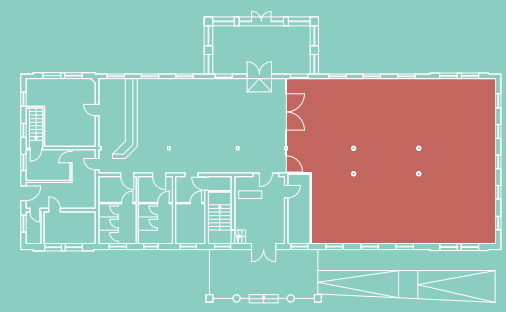

GUT GNEWIKOW

Gutshaus am Ruppiner See
16818 Gnewikow/Neuruppin
Gutsstrasse 23
veranstaltung@gutgnewikow.de

12.81

Gutshaus
SAAL
197 m²
lh=2.93-3.15