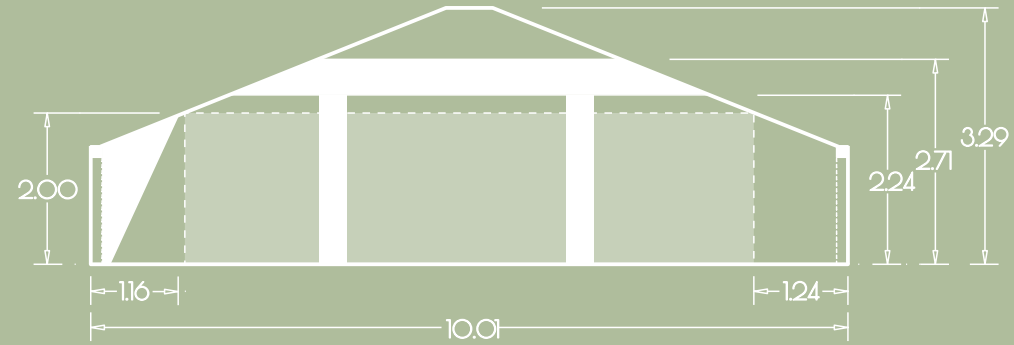

Kreativhaus  
**BRAUN EG**  
130 m<sup>2</sup> / lh=2.78

**GUT GNEWIKOW**

Gutshaus am Ruppiner See  
16818 Gnewikow/Neuruppin  
Gutsstrasse 23  
veranstaltung@gutgnewikow.de

Kreativhaus  
**GRAU EG**  
64 m<sup>2</sup> / lh=2.80

Kreativhaus  
**GRÜN OG**

135 m<sup>2</sup> / lh=1.48-3.29

100 m<sup>2</sup> bei einer Deckenhöhe  
von mind. 2.00 m

**GUT GNEWIKOW**

Gutshaus am Ruppiner See  
16818 Gnewikow/Neuruppin  
Gutsstrasse 23  
veranstaltung@gutgnewikow.de