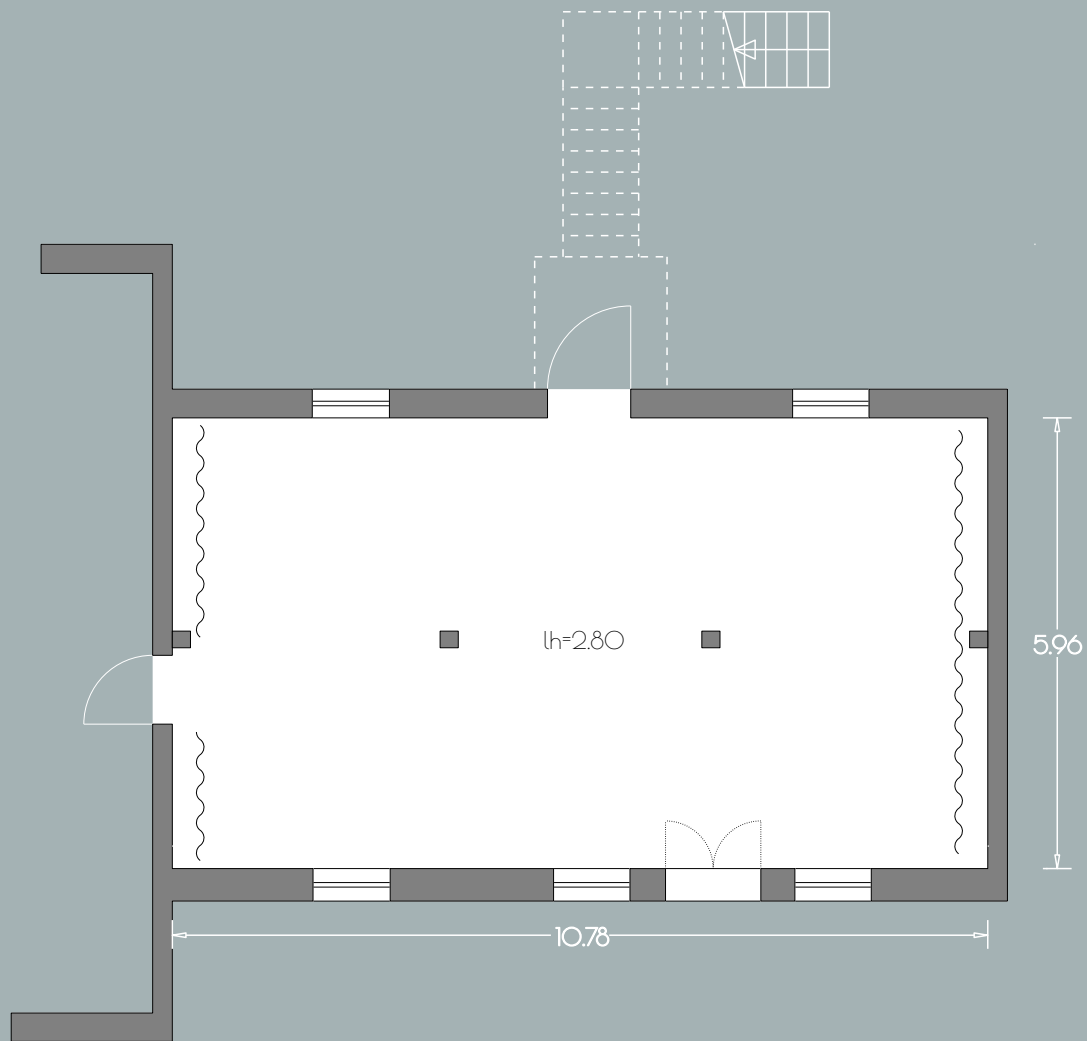

# SEMINARRAUM 2

28 m<sup>2</sup> (lh=2.31)

Kreativhaus  
**BLAU EG**  
64 m<sup>2</sup> / lh=2.80

**GUT GNEWIKOW**

Gutshaus am Ruppiner See  
16818 Gnewikow/Neuruppin  
Gutsstrasse 23  
veranstaltung@gutgnewikow.de

Kreativhaus  
**BRAUN EG**  
130 m<sup>2</sup> / lh=2.78

**GUT GNEWIKOW**

Gutshaus am Ruppiner See  
16818 Gnewikow/Neuruppin  
Gutsstrasse 23  
veranstaltung@gutgnewikow.de

Kreativhaus  
**GRAU EG**  
64 m<sup>2</sup> / lh=2.80

**GUT GNEWIKOW**

Gutshaus am Ruppiner See  
16818 Gnewikow/Neuruppin  
Gutsstrasse 23  
veranstaltung@gutgnewikow.de

Kreativhaus  
**VIOLETT OG**  
64 m<sup>2</sup> / lh=2.24-3.23

**GUT GNEWIKOW**

Gutshaus am Ruppiner See  
16818 Gnewikow/Neuruppin  
Gutsstrasse 23  
veranstaltung@gutgnewikow.de

Kreativhaus  
**GRÜN OG**

135 m<sup>2</sup> / lh=1.48-3.29

100 m<sup>2</sup> bei einer Deckenhöhe  
von mind. 2.00 m

**GUT GNEWIKOW**

Gutshaus am Ruppiner See  
16818 Gnewikow/Neuruppin  
Gutsstrasse 23  
veranstaltung@gutgnewikow.de