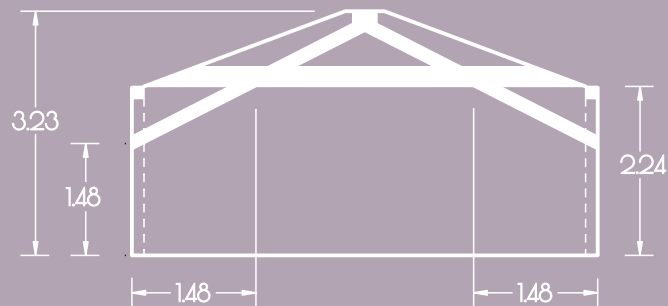

Kreativhaus  
**GRÜN OG**

135 m<sup>2</sup> / lh=1.48-3.29

100 m<sup>2</sup> bei einer Deckenhöhe  
von mind. 2.00 m

**GUT GNEWIKOW**

Gutshaus am Ruppiner See  
16818 Gnewikow/Neuruppin  
Gutsstrasse 23  
veranstaltung@gutgnewikow.de