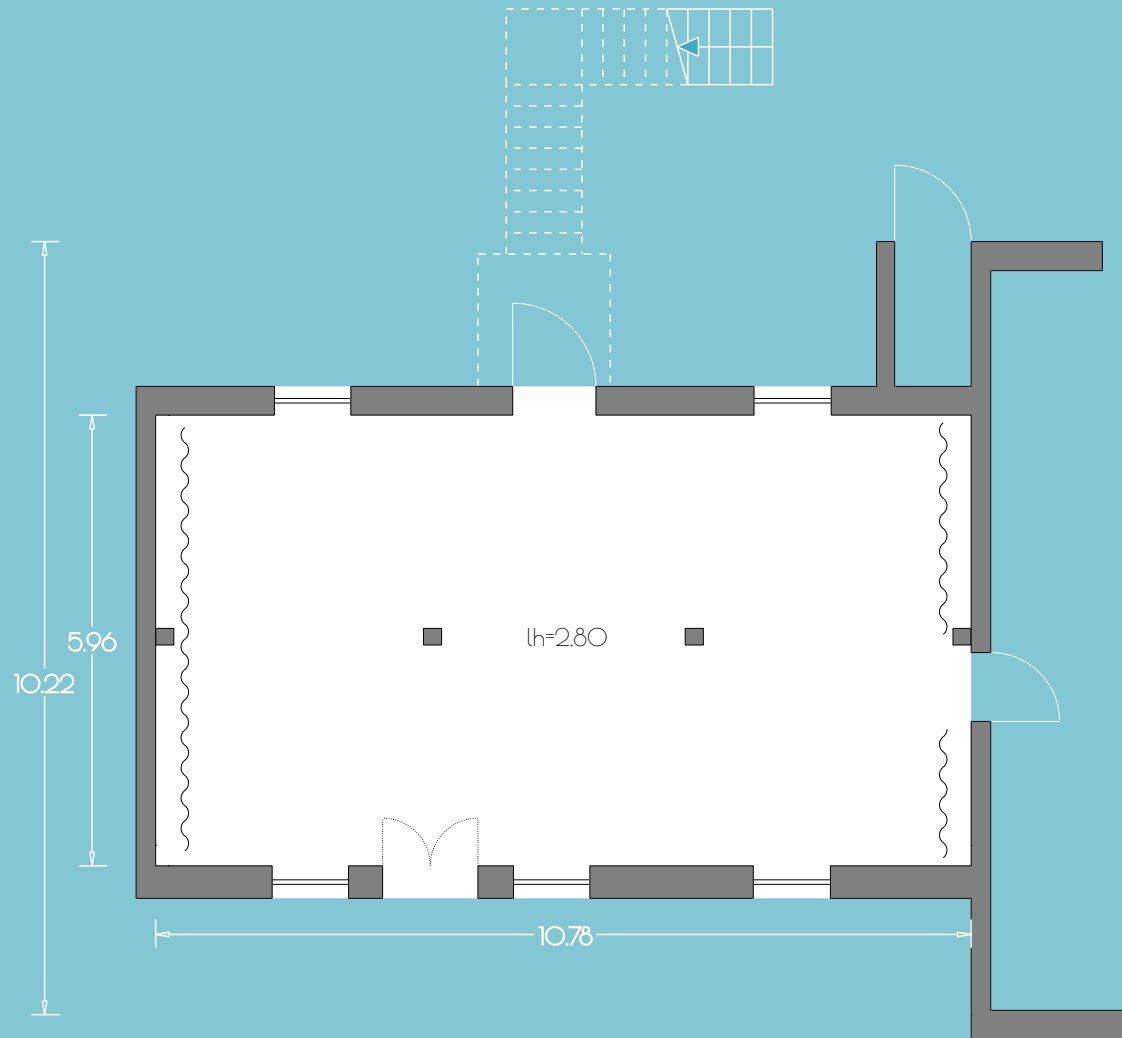

12.81

Gutshaus  
**SAAL**  
 197 m<sup>2</sup>  
 lh=2.93-3.15

# SEMINARRAUM 3

28 m<sup>2</sup> (lh=2.31)

# SEMINARRAUM 1

28 m<sup>2</sup> (lh=2.31)

# SEMINARRAUM 2

28 m<sup>2</sup> (lh=2.31)

Kreativhaus  
**BLAU EG**  
64 m<sup>2</sup> / lh=2.80

**GUT GNEWIKOW**

Gutshaus am Ruppiner See  
16818 Gnewikow/Neuruppin  
Gutsstrasse 23  
veranstaltung@gutgnewikow.de