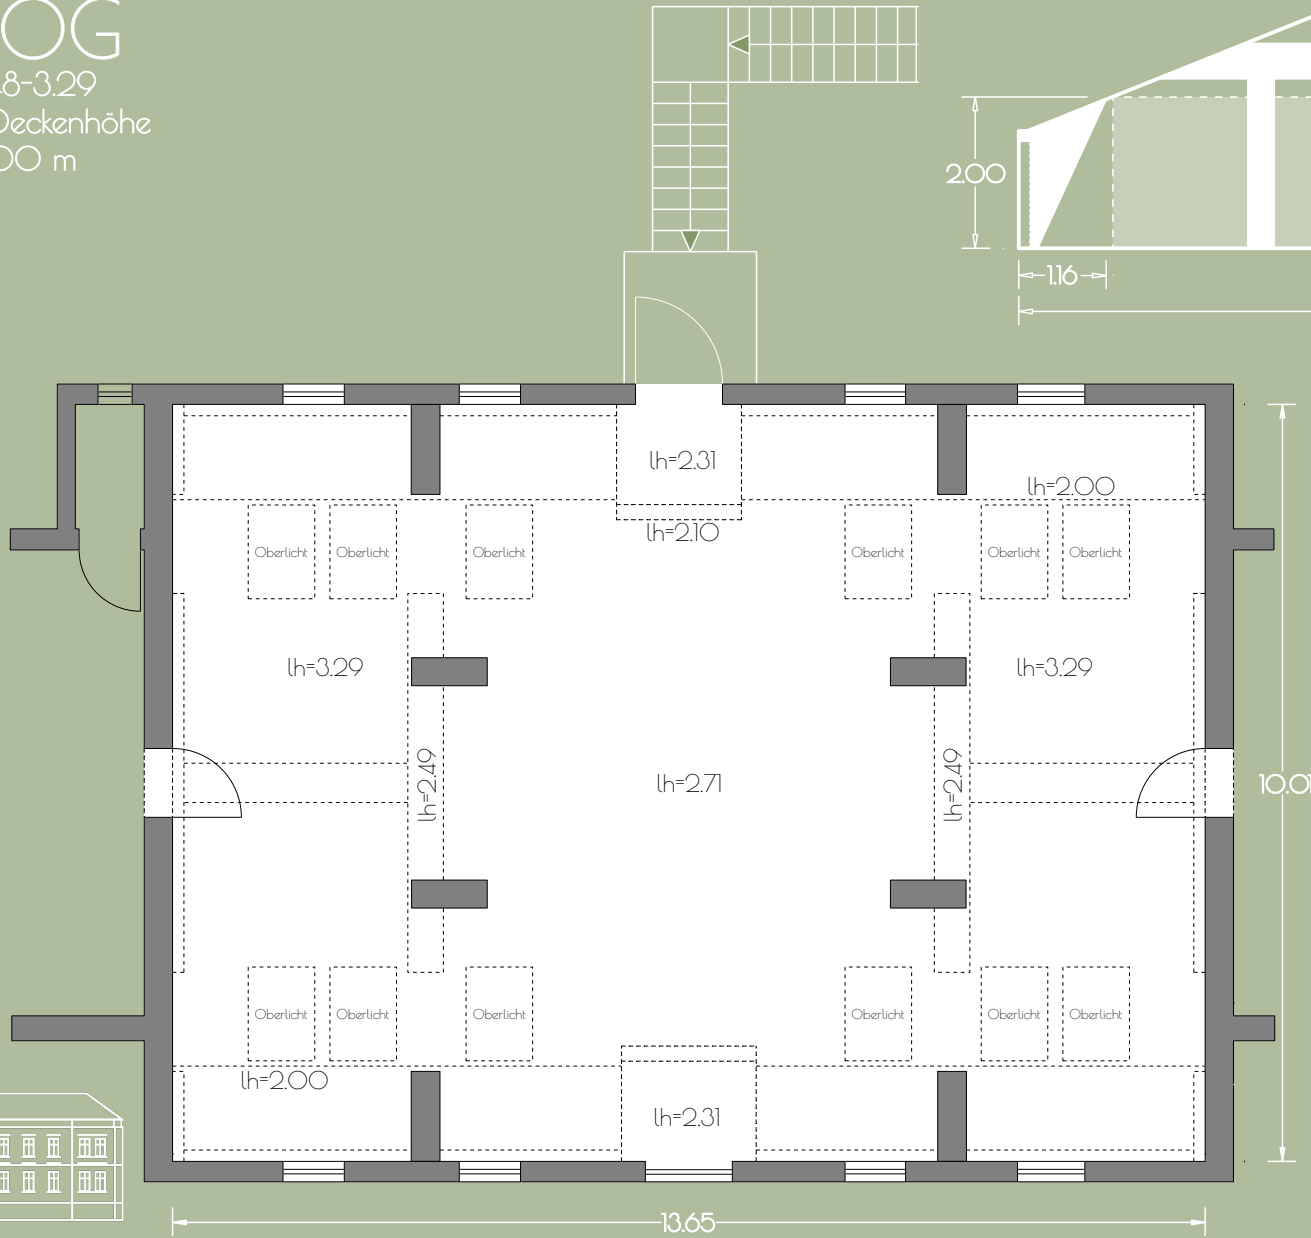

12.81

Gutshaus  
**SAAL**  
 197 m<sup>2</sup>  
 lh=2.93-3.15

# SEMINARRAUM 1

28 m<sup>2</sup> (lh=2.31)

**GUT GNEWIKOW**

Gutshaus am Ruppiner See  
16818 Gnewikow/Neuruppin  
Gutsstrasse 23  
veranstaltung@gutgnewikow.de

Kreativhaus  
**VIOLETT OG**  
64 m<sup>2</sup> / lh=2.24-3.23

**GUT GNEWIKOW**

Gutshaus am Ruppiner See  
16818 Gnewikow/Neuruppin  
Gutsstrasse 23  
veranstaltung@gutgnewikow.de

Kreativhaus  
**GRÜN OG**

135 m<sup>2</sup> / lh=1.48-3.29

100 m<sup>2</sup> bei einer Deckenhöhe  
von mind. 2.00 m

**GUT GNEWIKOW**

Gutshaus am Ruppiner See  
16818 Gnewikow/Neuruppin  
Gutsstrasse 23  
veranstaltung@gutgnewikow.de