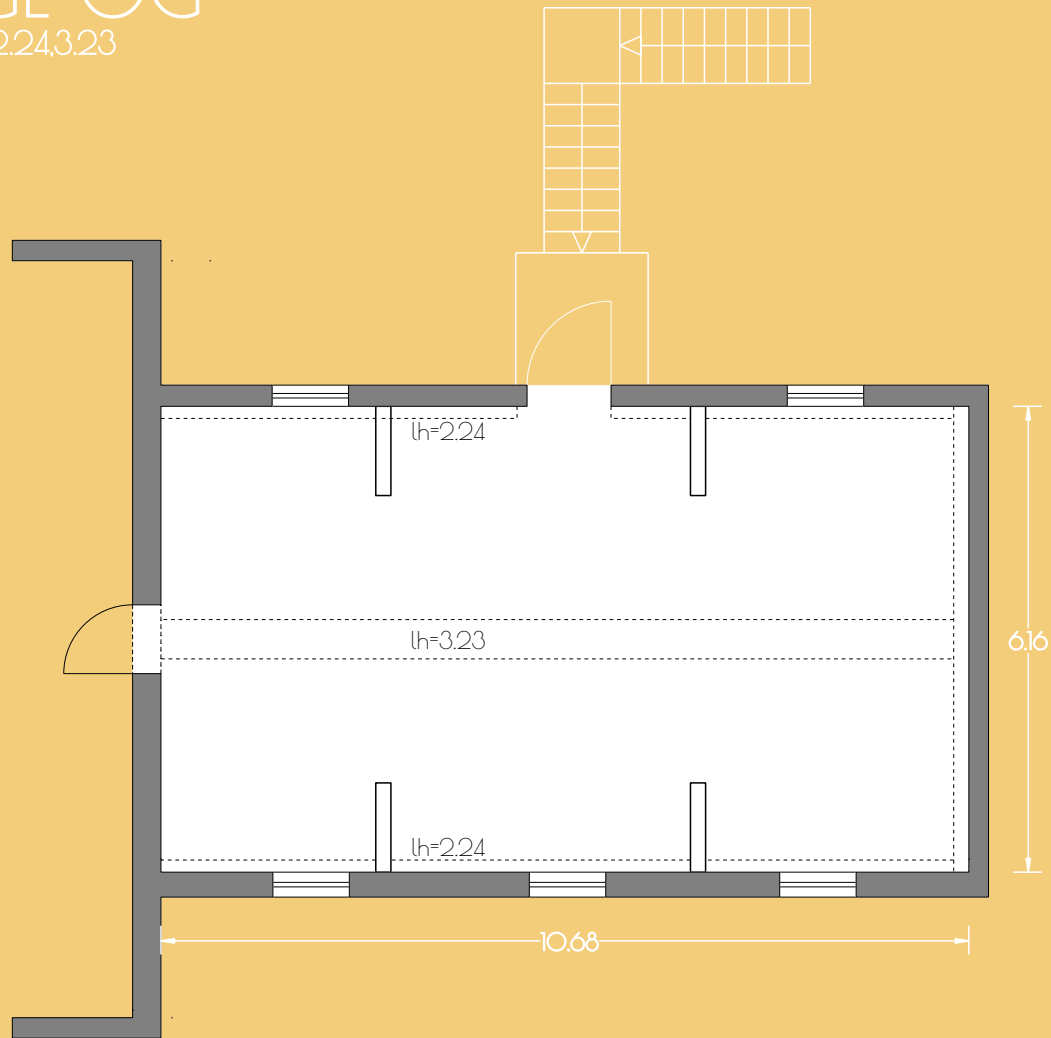

12.81

Gutshaus  
**SAAL**  
 197 m<sup>2</sup>  
 lh=2.93-3.15

# SEMINARRAUM 1

28 m<sup>2</sup> (lh=2.31)

Kreativhaus  
**GRÜN OG**

135 m<sup>2</sup> / lh=1.48-3.29

100 m<sup>2</sup> bei einer Deckenhöhe  
von mind. 2.00 m

**GUT GNEWIKOW**

Gutshaus am Ruppiner See  
16818 Gnewikow/Neuruppin  
Gutsstrasse 23  
veranstaltung@gutgnewikow.de

Stand: 05.12.2021

Kreativhaus  
**ORANGE OG**  
64 m<sup>2</sup> / lh=2,24,3,23

**GUT GNEWIKOW**

Gutshaus am Ruppiner See  
16818 Gnewikow/Neuruppin  
Gutsstrasse 23  
veranstaltung@gutgnewikow.de