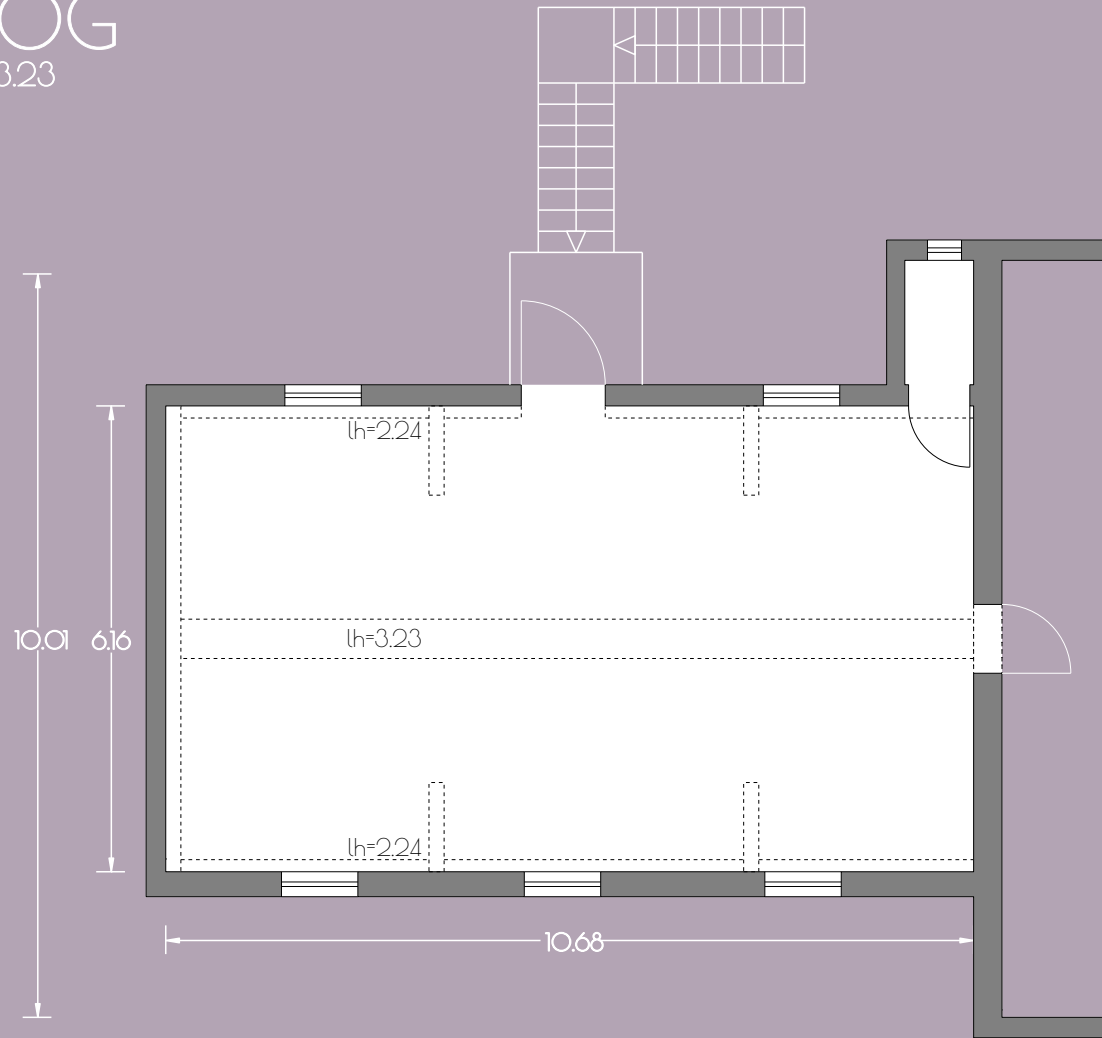

Kreativhaus
VIOLETT OG
64 m² / lh=2.24-3.23