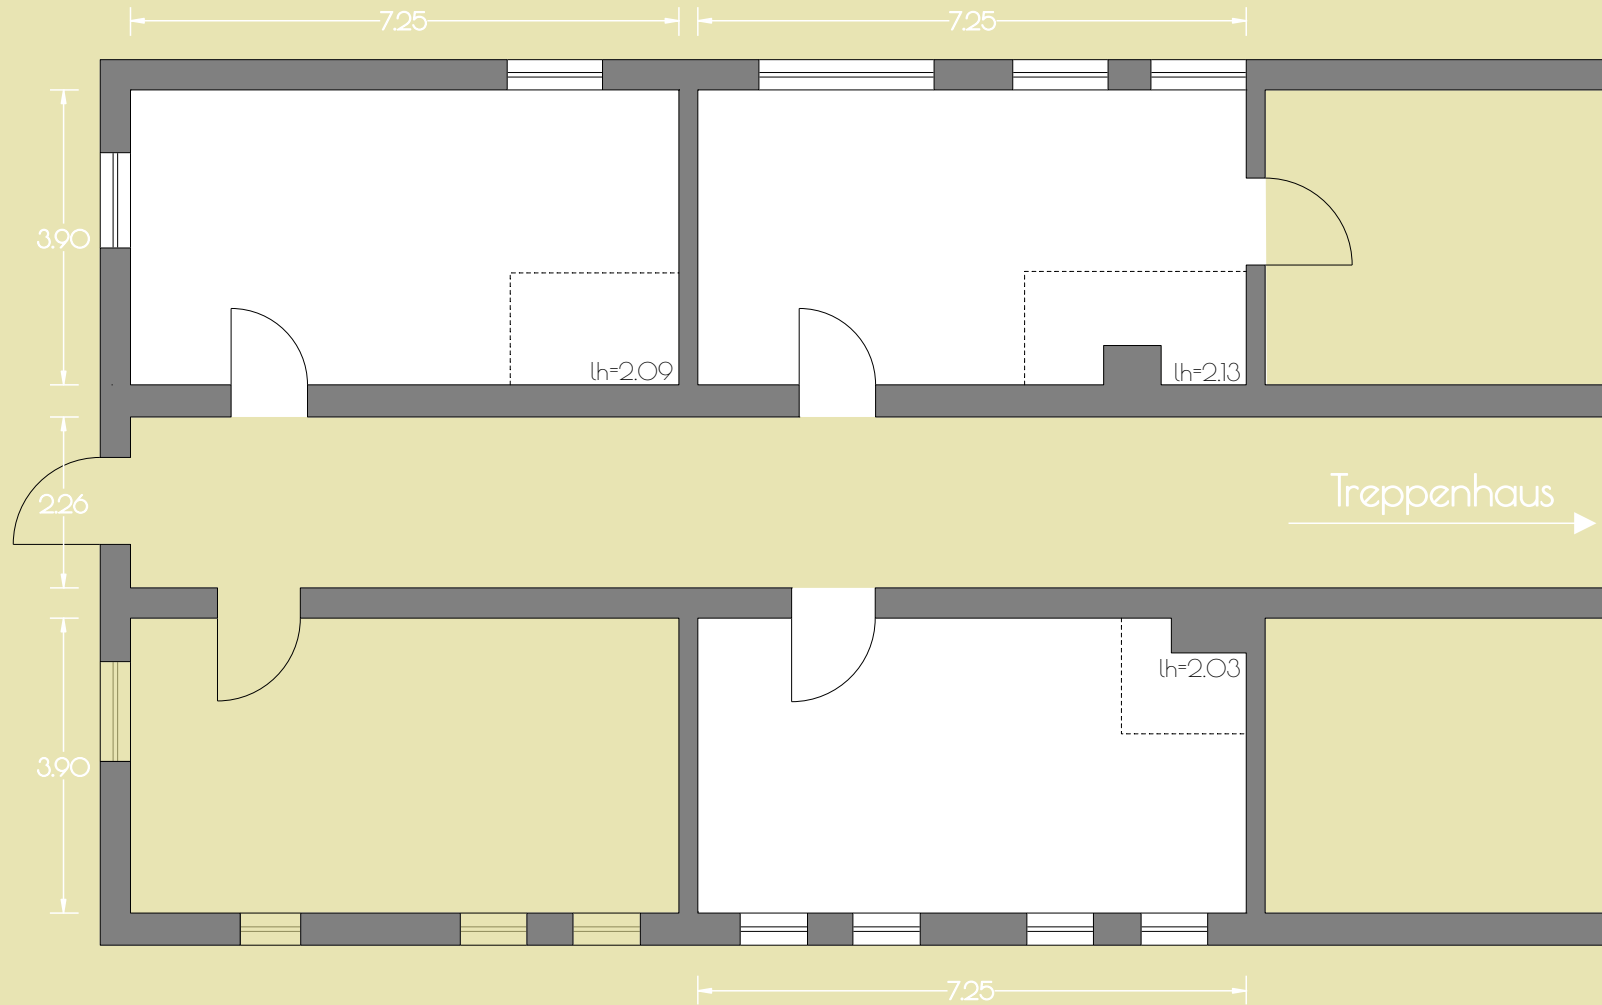

12.81

Gutshaus  
**SAAL**  
 197 m<sup>2</sup>  
 lh=2.93-3.15

# SEMINARRAUM 3

28 m<sup>2</sup> (lh=2.31)

# SEMINARRAUM 1

28 m<sup>2</sup> (lh=2.31)