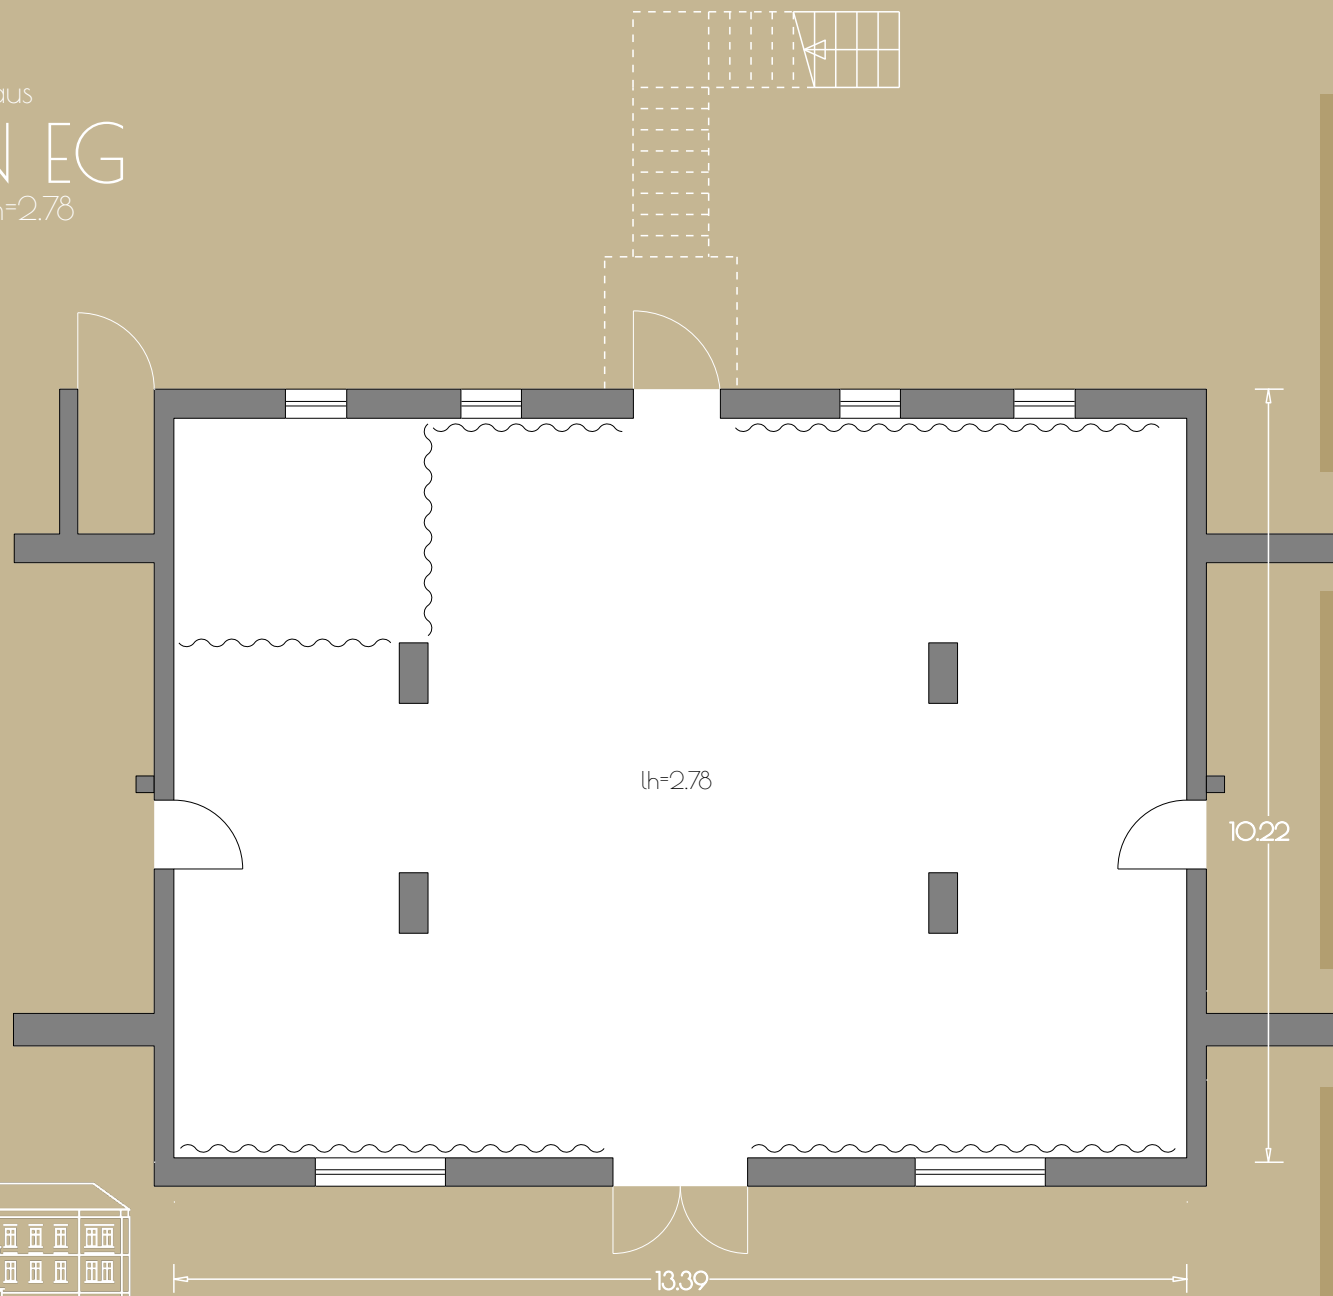

# SEMINARRAUM 1

28 m<sup>2</sup> (lh=2.31)

# SEMINARRAUM 2

28 m<sup>2</sup> (lh=2.31)

Kreativhaus  
**BLAU EG**  
64 m<sup>2</sup> / lh=2.80

**GUT GNEWIKOW**

Gutshaus am Ruppiner See  
16818 Gnewikow/Neuruppin  
Gutsstrasse 23  
veranstaltung@gutgnewikow.de

Kreativhaus  
**BRAUN EG**  
130 m<sup>2</sup> / lh=2.78

**GUT GNEWIKOW**

Gutshaus am Ruppiner See  
16818 Gnewikow/Neuruppin  
Gutsstrasse 23  
veranstaltung@gutgnewikow.de

Kreativhaus  
**GRAU EG**  
64 m<sup>2</sup> / lh=2.80

Kreativhaus  
**GRÜN OG**

135 m<sup>2</sup> / lh=1.48-3.29

100 m<sup>2</sup> bei einer Deckenhöhe  
von mind. 2.00 m

**GUT GNEWIKOW**

Gutshaus am Ruppiner See  
16818 Gnewikow/Neuruppin  
Gutsstrasse 23  
veranstaltung@gutgnewikow.de