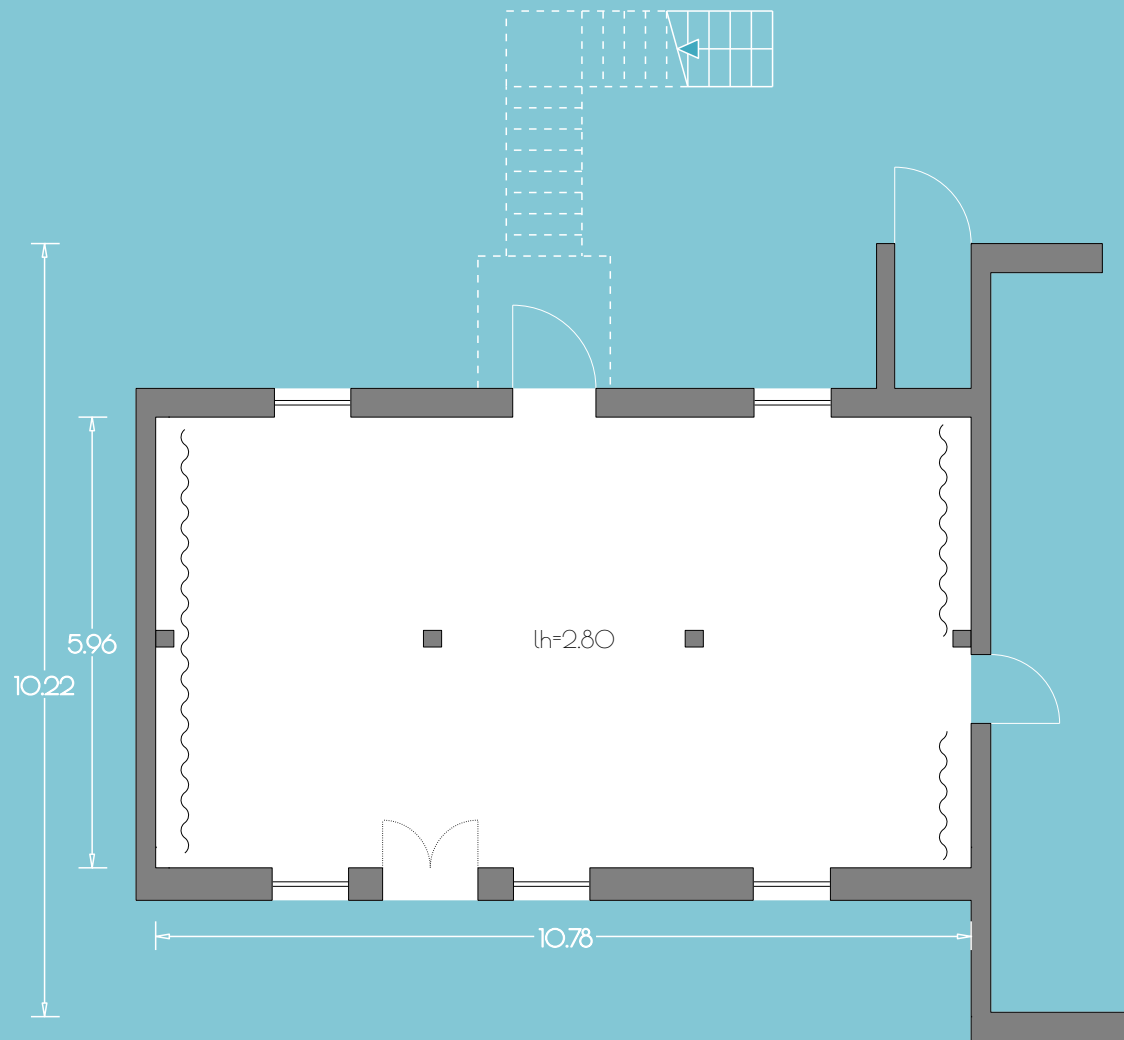

Kreativhaus
BLAU EG
64 m² / lh=2.80

GUT GNEWIKOW

Gutshaus am Ruppiner See
16818 Gnewikow/Neuruppin
Gutsstrasse 23
veranstaltung@gut-gnewikow.de