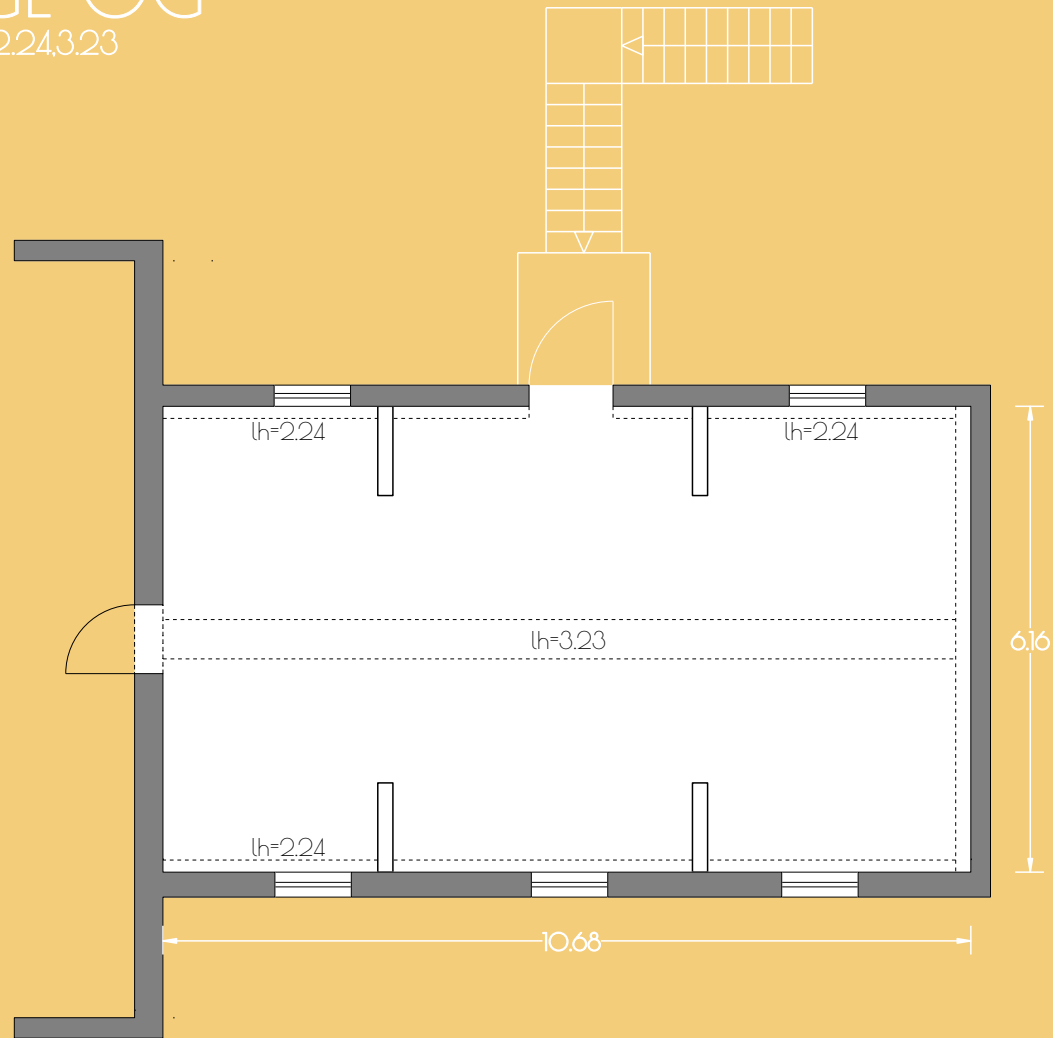

Kreativhaus  
**VIOLETT OG**  
64 m<sup>2</sup> / lh=2.24-3.23

**GUT GNEWIKOW**

Gutshaus am Ruppiner See  
16818 Gnewikow/Neuruppin  
Gutsstrasse 23  
veranstaltung@gut-gnewikow.de

Kreativhaus  
**ORANGE OG**  
64 m<sup>2</sup> / lh=2,24,3,23

**GUT GNEWIKOW**

Gutshaus am Ruppiner See  
16818 Gnewikow/Neuruppin  
Gutsstrasse 23  
veranstaltung@gut-gnewikow.de

Kreativhaus  
**GRÜN OG**

135 m<sup>2</sup> / lh=1.48-3.29

100 m<sup>2</sup> bei einer Deckenhöhe  
von mind. 2.00 m

# SEMINARRAUM 1

28 m<sup>2</sup> (lh=2.31)

# SEMINARRAUM 2

28 m<sup>2</sup> (lh=2.31)