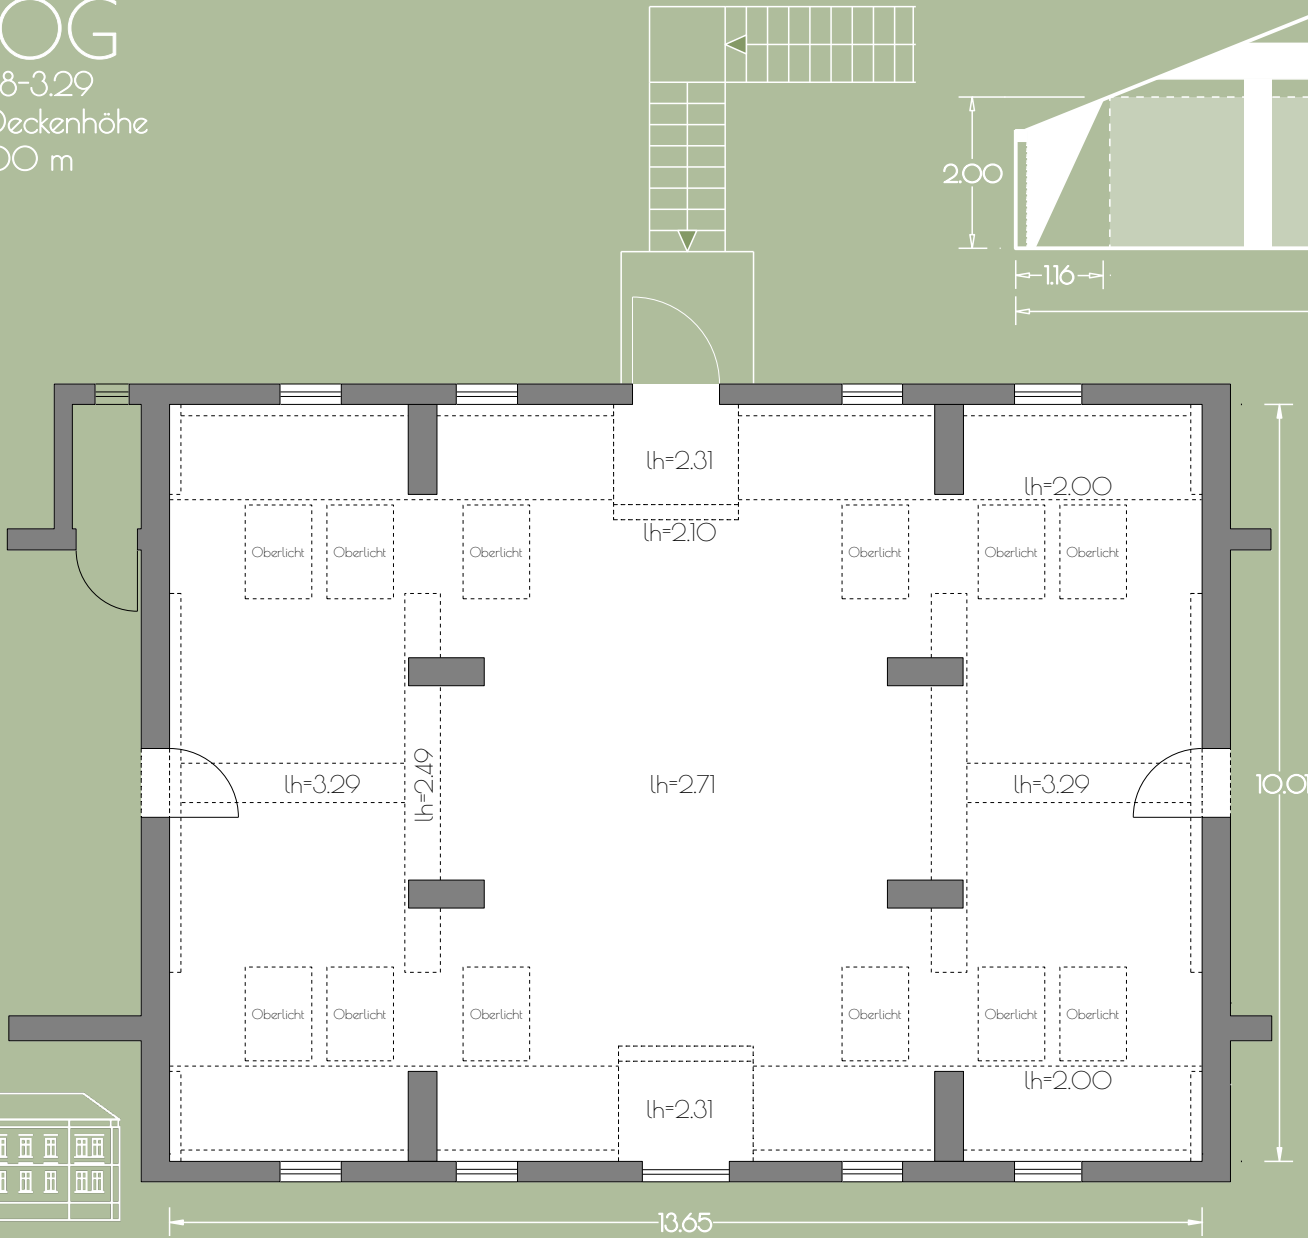

**GUT GNEWIKOW**

Gutshaus am Ruppiner See  
16818 Gnewikow/Neuruppin  
Gutsstrasse 23  
veranstaltung@gut-gnewikow.de

Kreativhaus  
**GRÜN OG**

135 m<sup>2</sup> / lh=1.48-3.29

100 m<sup>2</sup> bei einer Deckenhöhe  
von mind. 2.00 m

# SEMINARRAUM 3

28 m<sup>2</sup> (lh=2.31)

# SEMINARRAUM 1

28 m<sup>2</sup> (lh=2.31)

# SEMINARRAUM 2

28 m<sup>2</sup> (lh=2.31)