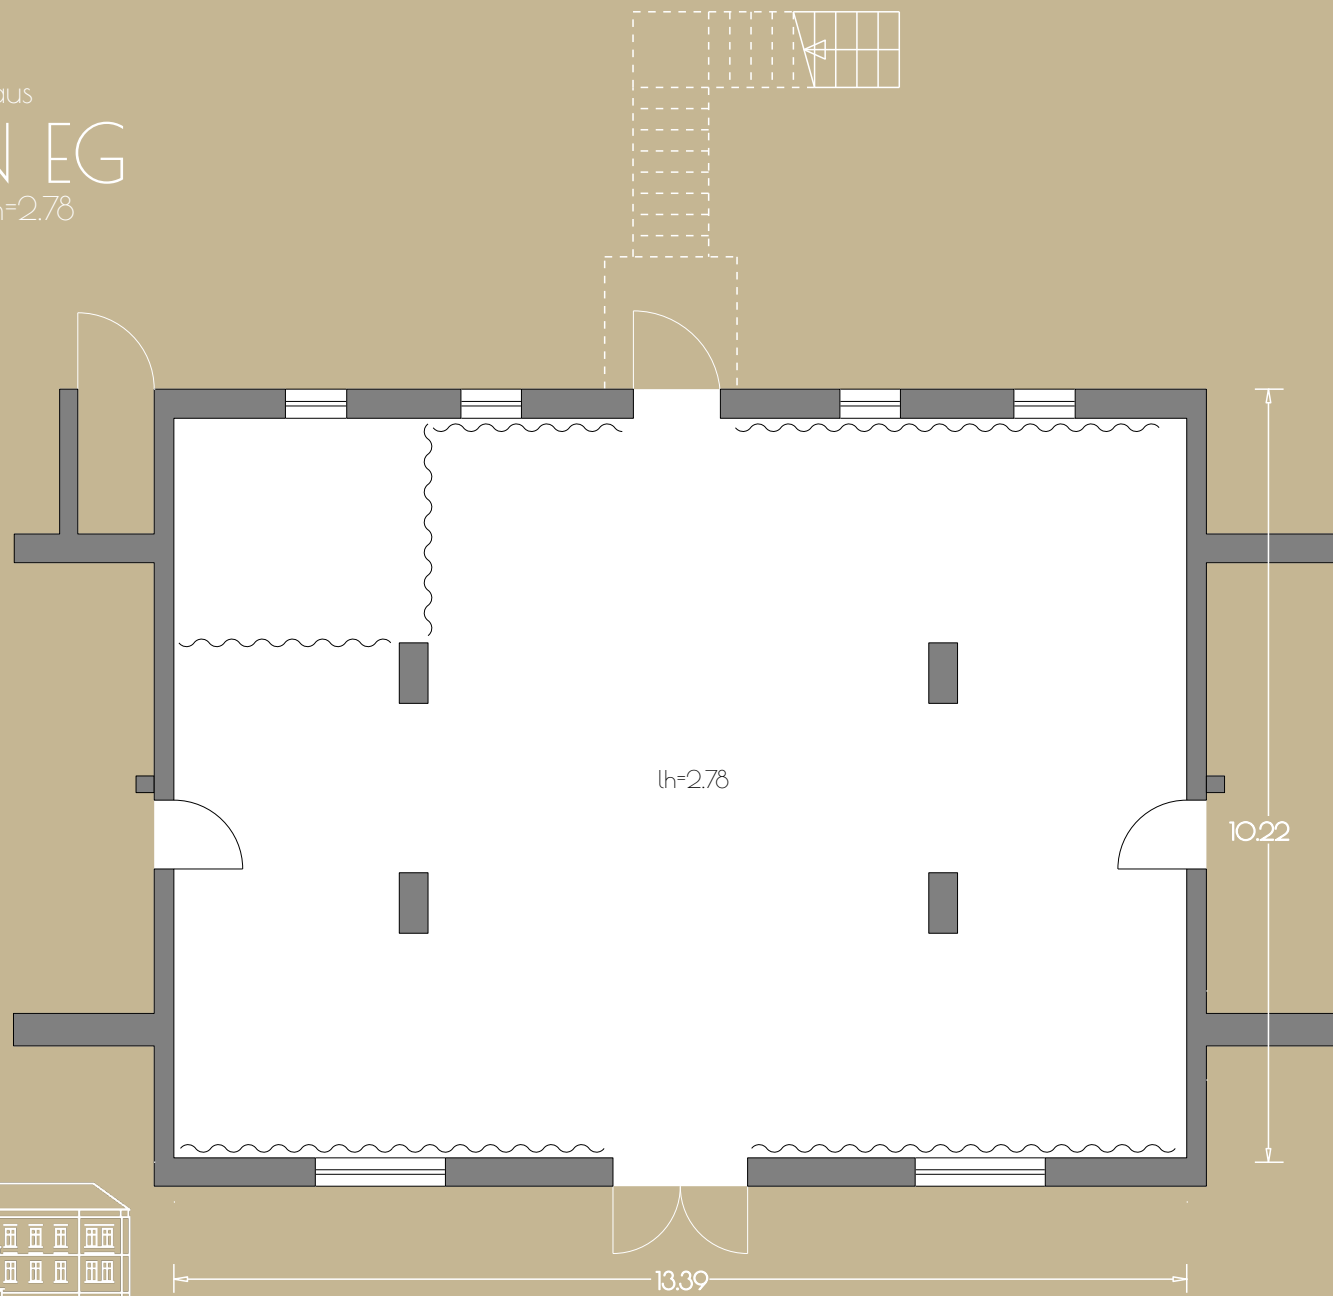

Terrasse

Restaurant

Empfang

Kreativhaus  
**GRAU EG**  
64 m<sup>2</sup> / lh=2.80

**GUT GNEWIKOW**

Gutshaus am Ruppiner See  
16818 Gnewikow/Neuruppin  
Gutsstrasse 23  
veranstaltung@gut-gnewikow.de

Kreativhaus  
**BRAUN EG**  
130 m<sup>2</sup> / lh=2.78

Kreativhaus  
**VIOLETT OG**  
64 m<sup>2</sup> / lh=2.24-3.23

**GUT GNEWIKOW**

Gutshaus am Ruppiner See  
16818 Gnewikow/Neuruppin  
Gutsstrasse 23  
veranstaltung@gut-gnewikow.de

Kreativhaus  
**ORANGE OG**  
64 m<sup>2</sup> / lh=2,24,3,23