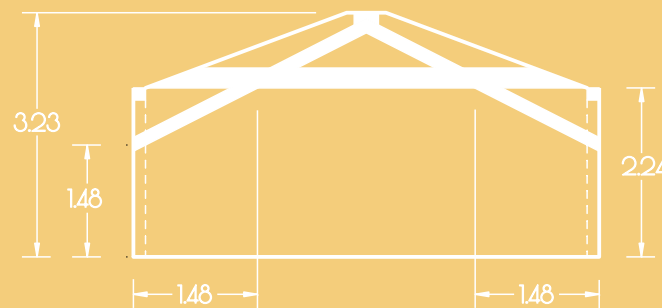

Kreativhaus  
**VIOLETT OG**  
64 m<sup>2</sup> / lh=2.24-3.23

**GUT GNEWIKOW**

Gutshaus am Ruppiner See  
16818 Gnewikow/Neuruppin  
Gutsstrasse 23  
veranstaltung@gut-gnewikow.de

Kreativhaus  
**ORANGE OG**  
64 m<sup>2</sup> / lh=2,24,3,23

**GUT GNEWIKOW**

Gutshaus am Ruppiner See  
16818 Gnewikow/Neuruppin  
Gutsstrasse 23  
veranstaltung@gut-gnewikow.de

Kreativhaus  
**GRÜN OG**

135 m<sup>2</sup> / lh=1.48-3.29

100 m<sup>2</sup> bei einer Deckenhöhe  
von mind. 2.00 m