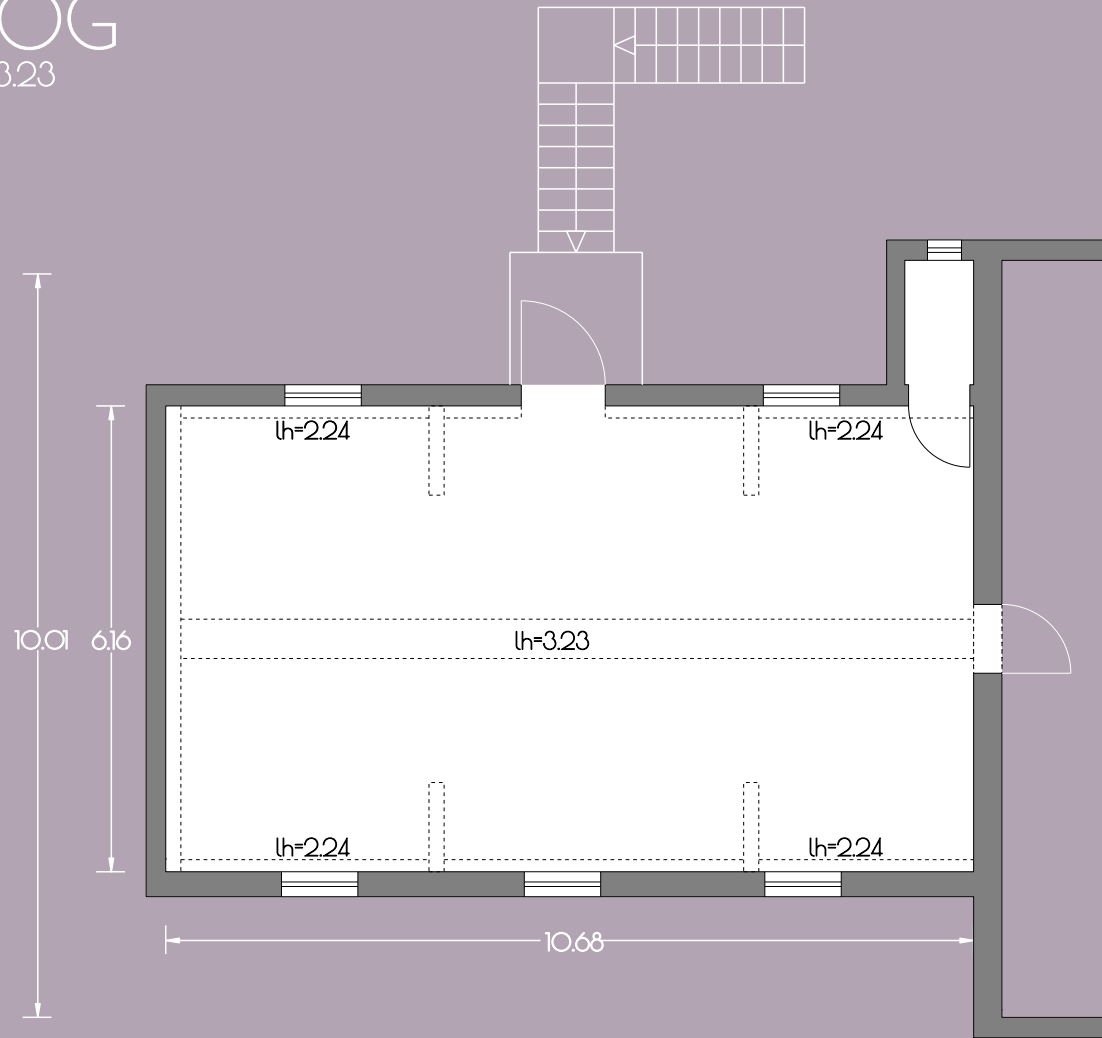

**GUT GNEWIKOW**

Gutshaus am Ruppiner See  
16818 Gnewikow/Neuruppin  
Gutsstrasse 23  
veranstaltung@gut-gnewikow.de

Kreativhaus  
**BLAU EG**  
64 m<sup>2</sup> / lh=2.80

**GUT GNEWIKOW**

Gutshaus am Ruppiner See  
16818 Gnewikow/Neuruppin  
Gutsstrasse 23  
veranstaltung@gut-gnewikow.de

Kreativhaus  
**VIOLETT OG**  
64 m<sup>2</sup> / lh=2.24-3.23

**GUT GNEWIKOW**

Gutshaus am Ruppiner See  
16818 Gnewikow/Neuruppin  
Gutsstrasse 23  
veranstaltung@gut-gnewikow.de

Kreativhaus  
**ORANGE OG**  
64 m<sup>2</sup> / lh=2,24,3,23

**GUT GNEWIKOW**

Gutshaus am Ruppiner See  
16818 Gnewikow/Neuruppin  
Gutsstrasse 23  
veranstaltung@gut-gnewikow.de

Kreativhaus  
**GRÜN OG**

135 m<sup>2</sup> / lh=1.48-3.29

100 m<sup>2</sup> bei einer Deckenhöhe  
von mind. 2.00 m

# SEMINARRAUM 2

28 m<sup>2</sup> (lh=2.31)