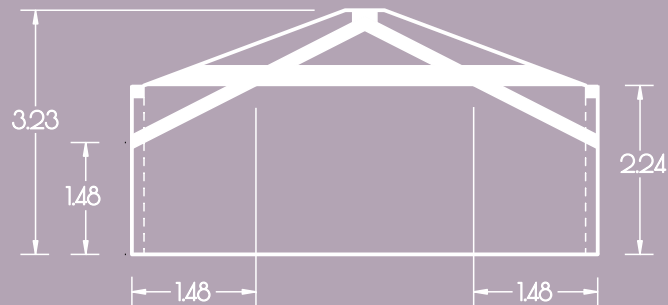

Kreativhaus  
**VIOLETT OG**  
64 m<sup>2</sup> / lh=2.24-3.23

**GUT GNEWIKOW**

Gutshaus am Ruppiner See  
16818 Gnewikow/Neuruppin  
Gutsstrasse 23  
veranstaltung@gut-gnewikow.de

Kreativhaus  
**ORANGE OG**  
64 m<sup>2</sup> / lh=2,24,3,23