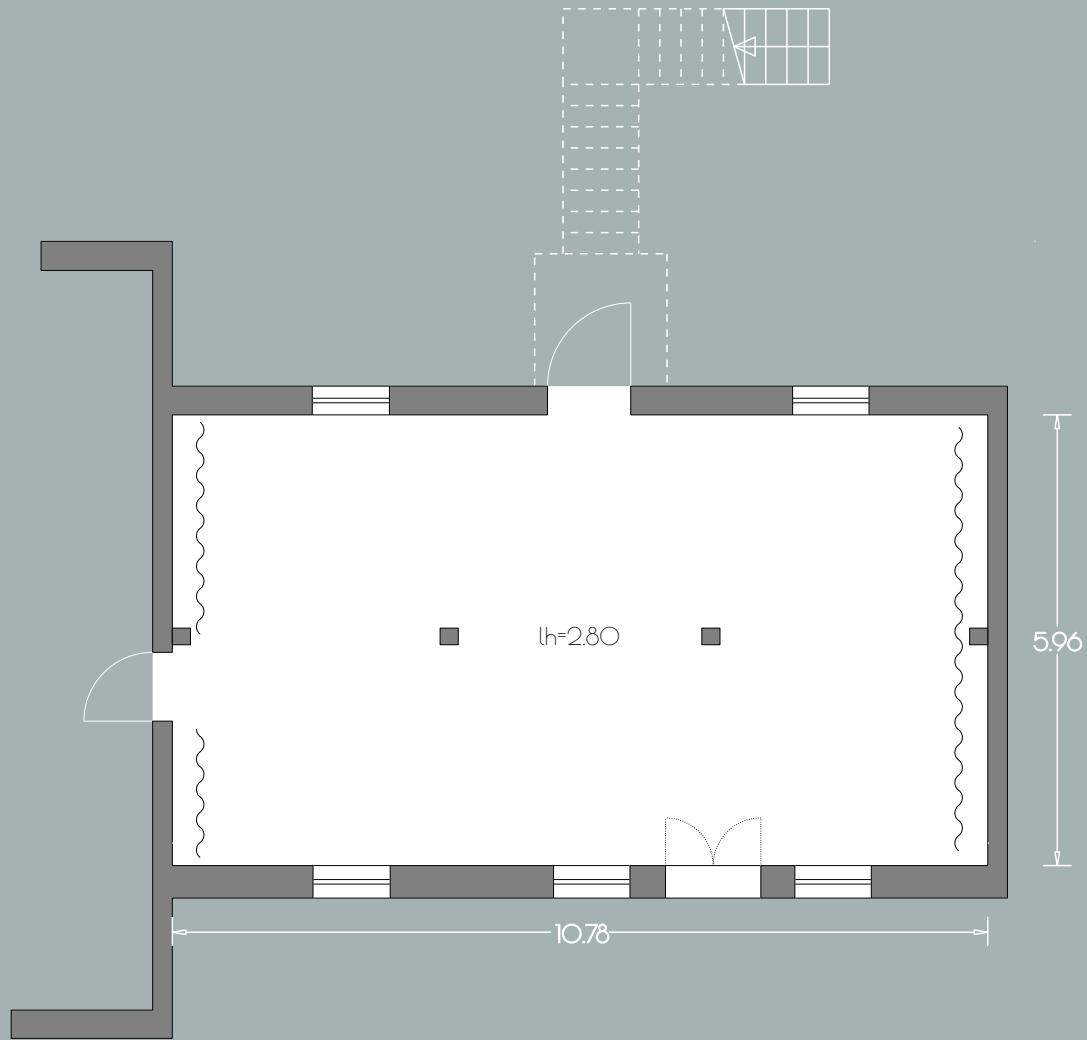

**GUT GNEWIKOW**

Gutshaus am Ruppiner See  
 16818 Gnewikow/Neuruppin  
 Gutsstrasse 23  
 veranstaltung@gut-gnewikow.de

Gutshaus  
**SAAL**  
 197 m<sup>2</sup>  
 lh=2.93-3.15

7.32

16.25

14.30

Wintergarten

Terrasse

Restaurant

Empfang

Kreativhaus  
**GRAU EG**  
64 m<sup>2</sup> / lh=2.80

**GUT GNEWIKOW**

Gutshaus am Ruppiner See  
16818 Gnewikow/Neuruppin  
Gutsstrasse 23  
veranstaltung@gut-gnewikow.de

Kreativhaus  
**BRAUN EG**  
130 m<sup>2</sup> / lh=2.78