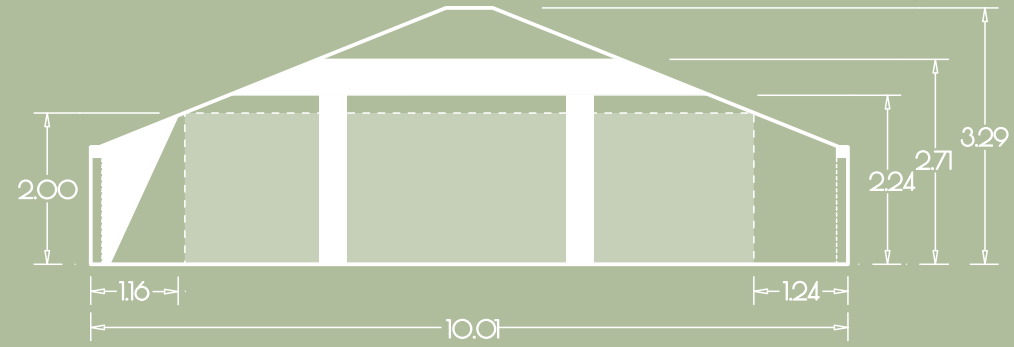

**GUT GNEWIKOW**

Gutshaus am Ruppiner See  
16818 Gnewikow/Neuruppin  
Gutsstrasse 23  
veranstaltung@gut-gnewikow.de

Kreativhaus  
**GRÜN OG**

135 m<sup>2</sup> / lh=1.48-3.29

100 m<sup>2</sup> bei einer Deckenhöhe  
von mind. 2.00 m