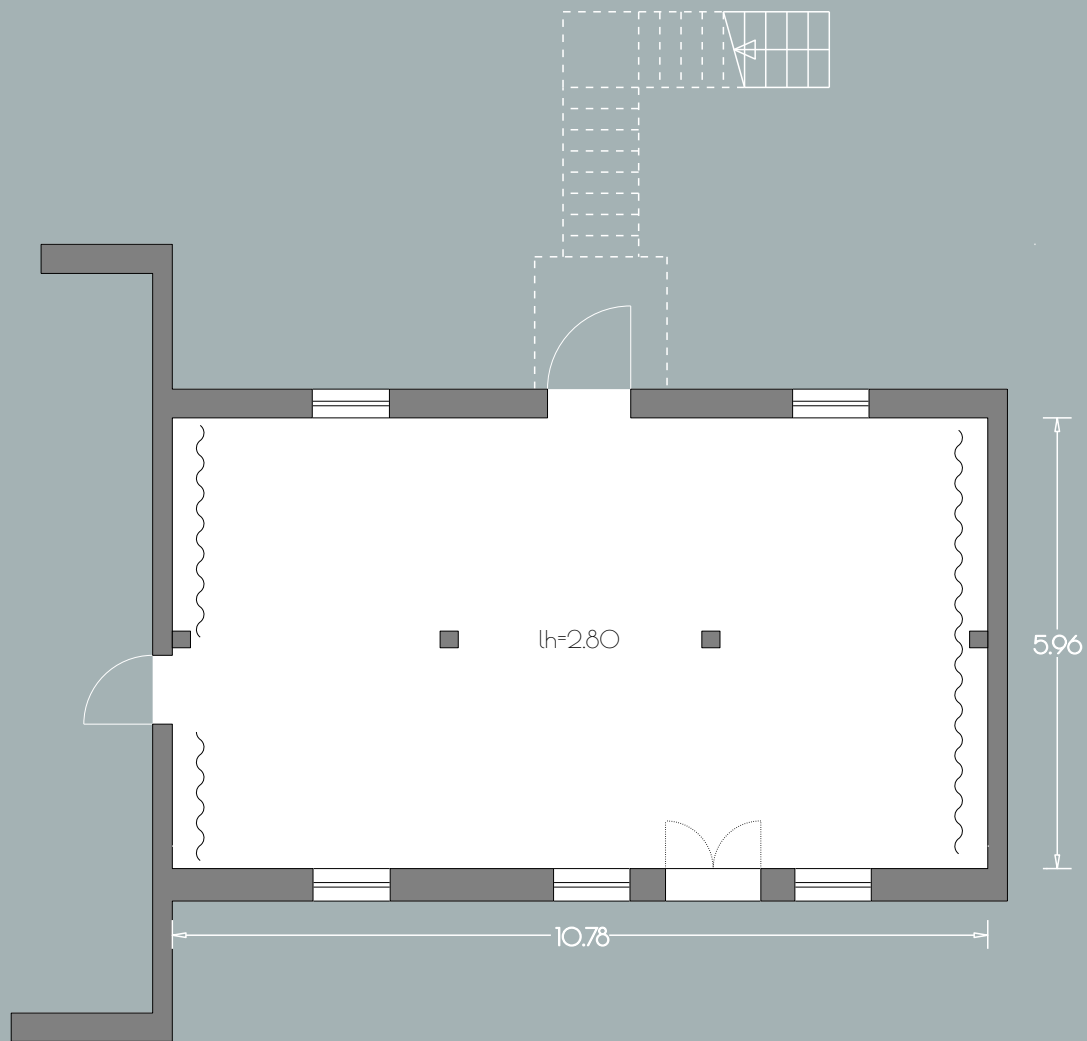

Kreativhaus
BLAU EG
64 m² / lh=2.80

GUT GNEWIKOW

Gutshaus am Ruppiner See
16818 Gnewikow/Neuruppin
Gutsstrasse 23
veranstaltung@gut-gnewikow.de

Kreativhaus
BRAUN EG
130 m² / lh=2.78

GUT GNEWIKOW

Gutshaus am Ruppiner See
16818 Gnewikow/Neuruppin
Gutsstrasse 23
veranstaltung@gut-gnewikow.de

Kreativhaus
GRAU EG
64 m² / lh=2.80

GUT GNEWIKOW

Gutshaus am Ruppiner See
16818 Gnewikow/Neuruppin
Gutsstrasse 23
veranstaltung@gut-gnewikow.de

Kreativhaus
VIOLETT OG
64 m² / lh=2.24-3.23

GUT GNEWIKOW

Gutshaus am Ruppiner See
16818 Gnewikow/Neuruppin
Gutsstrasse 23
veranstaltung@gut-gnewikow.de

Kreativhaus
GRÜN OG

135 m² / lh=1.48-3.29

100 m² bei einer Deckenhöhe
von mind. 2.00 m

GUT GNEWIKOW

Gutshaus am Ruppiner See
16818 Gnewikow/Neuruppin
Gutsstrasse 23
veranstaltung@gut-gnewikow.de

Kreativhaus
ORANGE OG
64 m² / lh=2,24,3,23