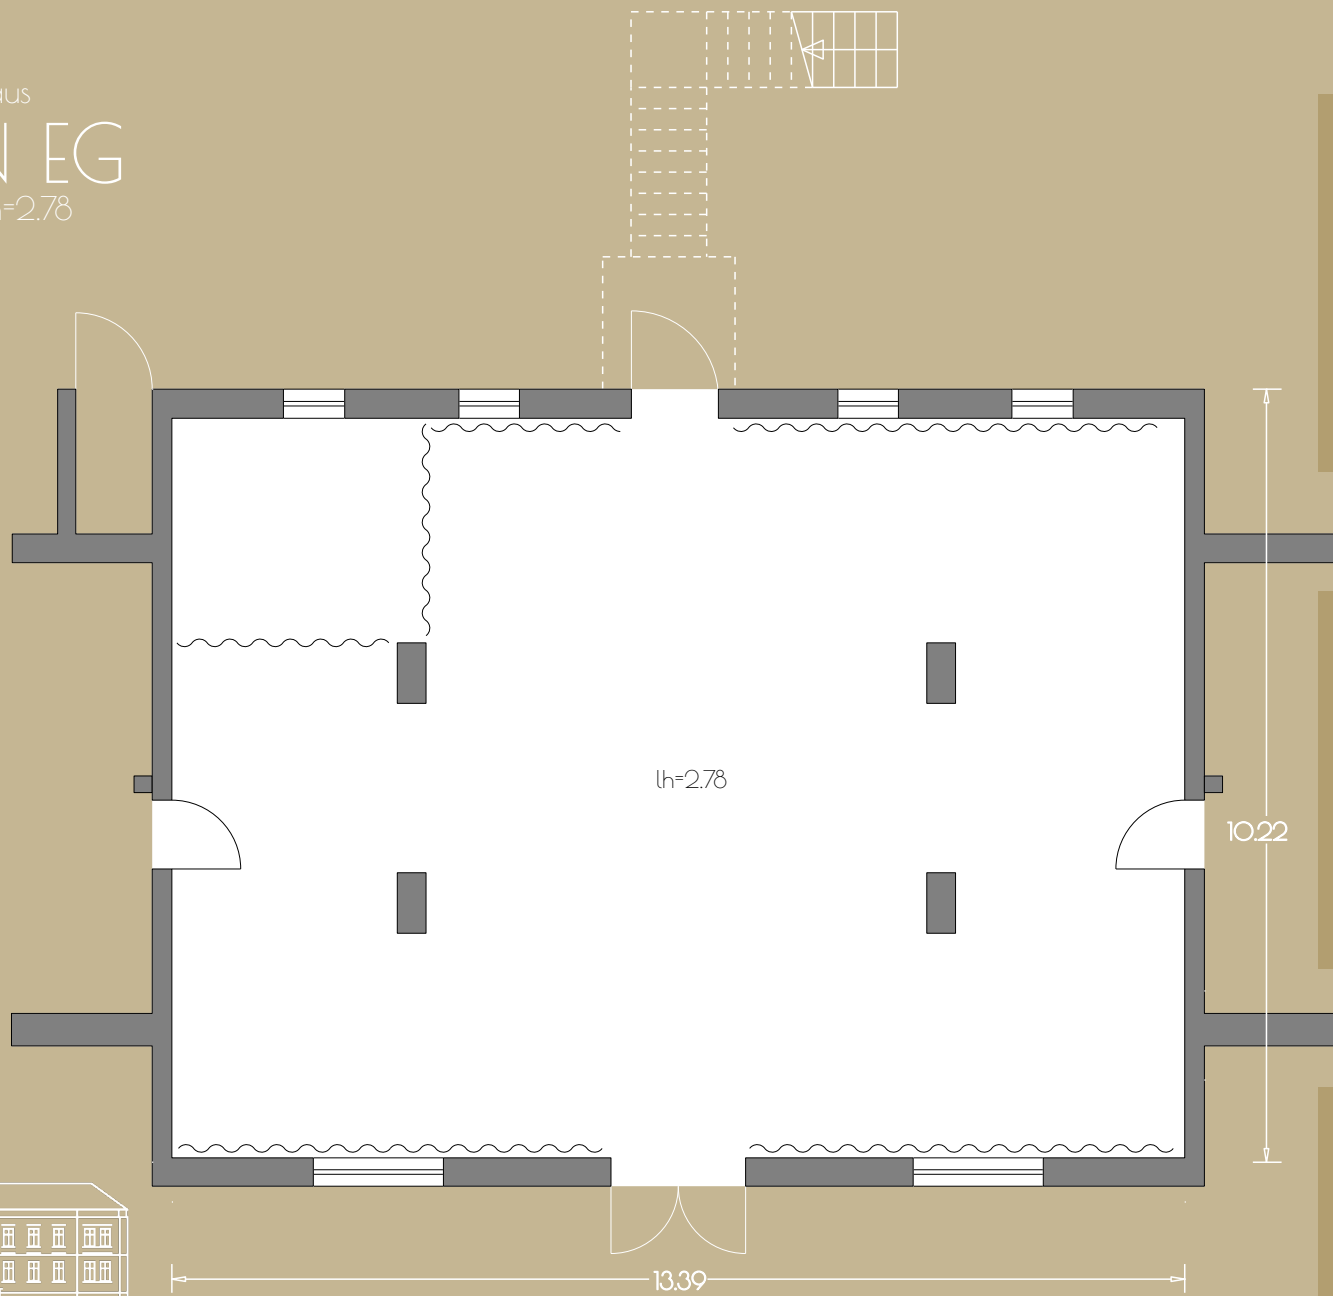

Kreativhaus
BLAU EG
64 m² / lh=2.80

GUT GNEWIKOW

Gutshaus am Ruppiner See
16818 Gnewikow/Neuruppin
Gutsstrasse 23
veranstaltung@gut-gnewikow.de

Kreativhaus
BRAUN EG
130 m² / lh=2.78

GUT GNEWIKOW

Gutshaus am Ruppiner See
16818 Gnewikow/Neuruppin
Gutsstrasse 23
veranstaltung@gut-gnewikow.de

Kreativhaus
GRAU EG
64 m² / lh=2.80

GUT GNEWIKOW

Gutshaus am Ruppiner See
16818 Gnewikow/Neuruppin
Gutsstrasse 23
veranstaltung@gut-gnewikow.de

Kreativhaus
VIOLETT OG
64 m² / lh=2.24-3.23

GUT GNEWIKOW

Gutshaus am Ruppiner See
16818 Gnewikow/Neuruppin
Gutsstrasse 23
veranstaltung@gut-gnewikow.de

Kreativhaus
GRÜN OG

135 m² / lh=1.48-3.29

100 m² bei einer Deckenhöhe
von mind. 2.00 m

GUT GNEWIKOW

Gutshaus am Ruppiner See
16818 Gnewikow/Neuruppin
Gutsstrasse 23
veranstaltung@gut-gnewikow.de

Kreativhaus
ORANGE OG
64 m² / lh=2,24,3,23