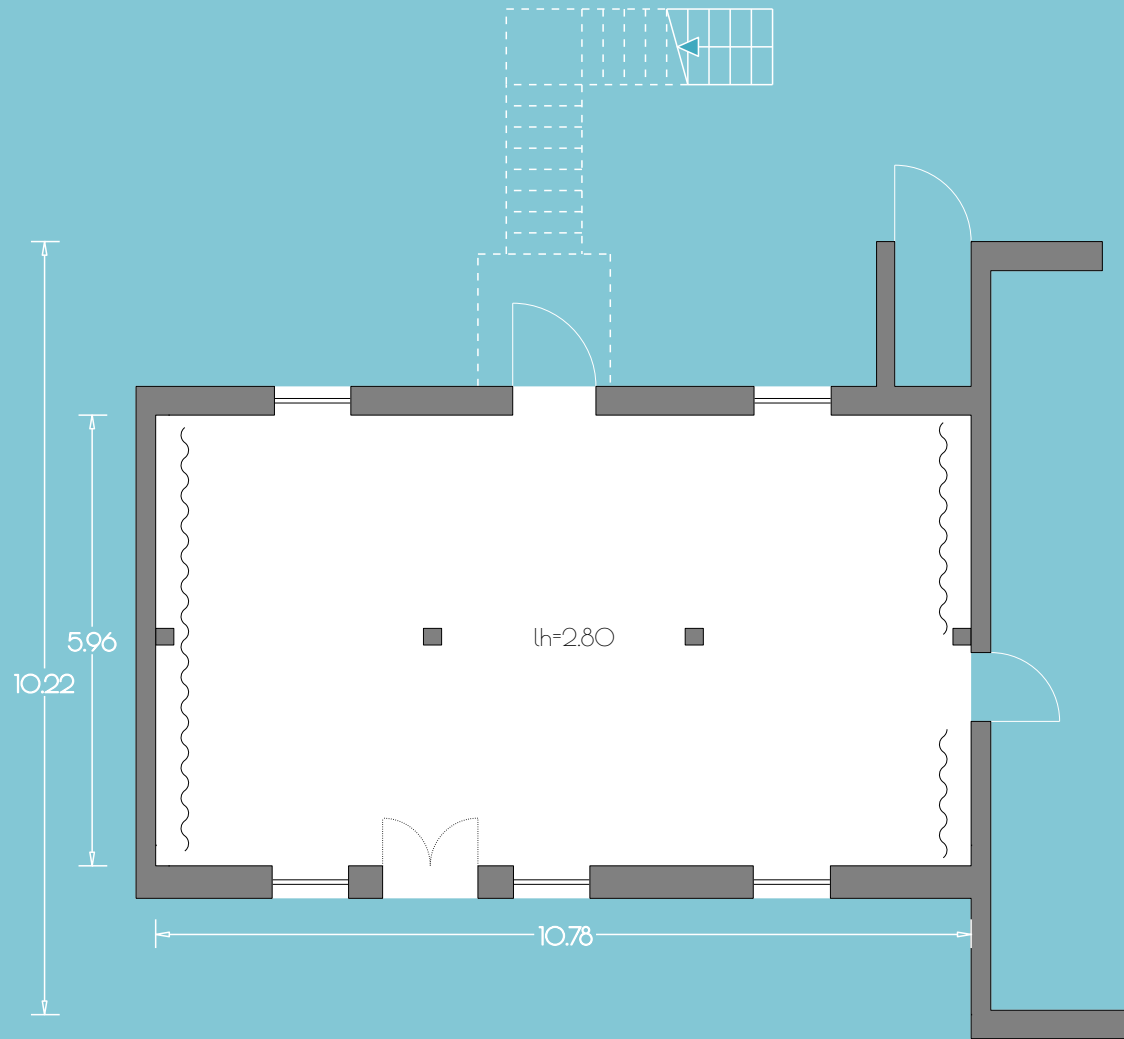

Kreativhaus
BLAU EG
64 m² / lh=2.80

GUT GNEWIKOW

Gutshaus am Ruppiner See
16818 Gnewikow/Neuruppin
Gutsstrasse 23
veranstaltung@gut-gnewikow.de

Kreativhaus
BRAUN EG
130 m² / lh=2.78

GUT GNEWIKOW

Gutshaus am Ruppiner See
16818 Gnewikow/Neuruppin
Gutsstrasse 23
veranstaltung@gut-gnewikow.de

Kreativhaus
GRAU EG
64 m² / lh=2.80

GUT GNEWIKOW

Gutshaus am Ruppiner See
16818 Gnewikow/Neuruppin
Gutsstrasse 23
veranstaltung@gut-gnewikow.de

Kreativhaus
VIOLETT OG
64 m² / lh=2.24-3.23

GUT GNEWIKOW

Gutshaus am Ruppiner See
16818 Gnewikow/Neuruppin
Gutsstrasse 23
veranstaltung@gut-gnewikow.de

Kreativhaus
GRÜN OG

135 m² / lh=1.48-3.29

100 m² bei einer Deckenhöhe
von mind. 2.00 m

GUT GNEWIKOW

Gutshaus am Ruppiner See
16818 Gnewikow/Neuruppin
Gutsstrasse 23
veranstaltung@gut-gnewikow.de

Kreativhaus
ORANGE OG
64 m² / lh=2,24,3,23