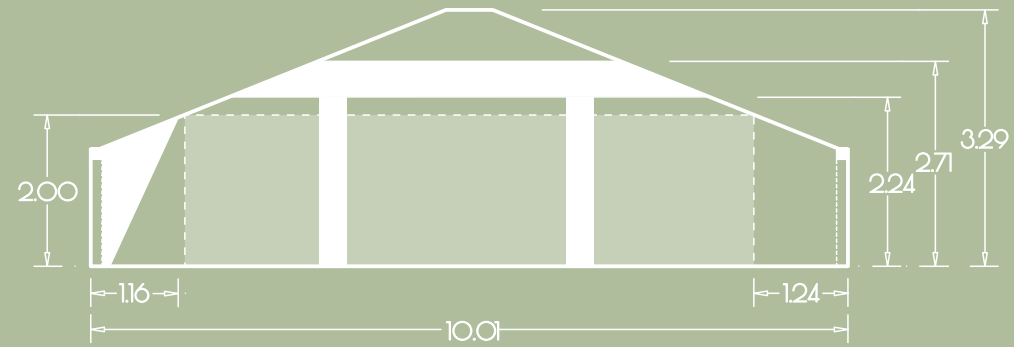

Kreativhaus
BLAU EG
64 m² / lh=2.80

GUT GNEWIKOW

Gutshaus am Ruppiner See
16818 Gnewikow/Neuruppin
Gutsstrasse 23
veranstaltung@gut-gnewikow.de

Kreativhaus
BRAUN EG
130 m² / lh=2.78

GUT GNEWIKOW

Gutshaus am Ruppiner See
16818 Gnewikow/Neuruppin
Gutsstrasse 23
veranstaltung@gut-gnewikow.de

Kreativhaus
GRAU EG
64 m² / lh=2.80

GUT GNEWIKOW

Gutshaus am Ruppiner See
16818 Gnewikow/Neuruppin
Gutsstrasse 23
veranstaltung@gut-gnewikow.de

Kreativhaus
VIOLETT OG
64 m² / lh=2.24-3.23

GUT GNEWIKOW

Gutshaus am Ruppiner See
16818 Gnewikow/Neuruppin
Gutsstrasse 23
veranstaltung@gut-gnewikow.de

Kreativhaus
GRÜN OG

135 m² / lh=1.48-3.29

100 m² bei einer Deckenhöhe
von mind. 2.00 m

GUT GNEWIKOW

Gutshaus am Ruppiner See
16818 Gnewikow/Neuruppin
Gutsstrasse 23
veranstaltung@gut-gnewikow.de

Kreativhaus
ORANGE OG
64 m² / lh=2,24,3,23