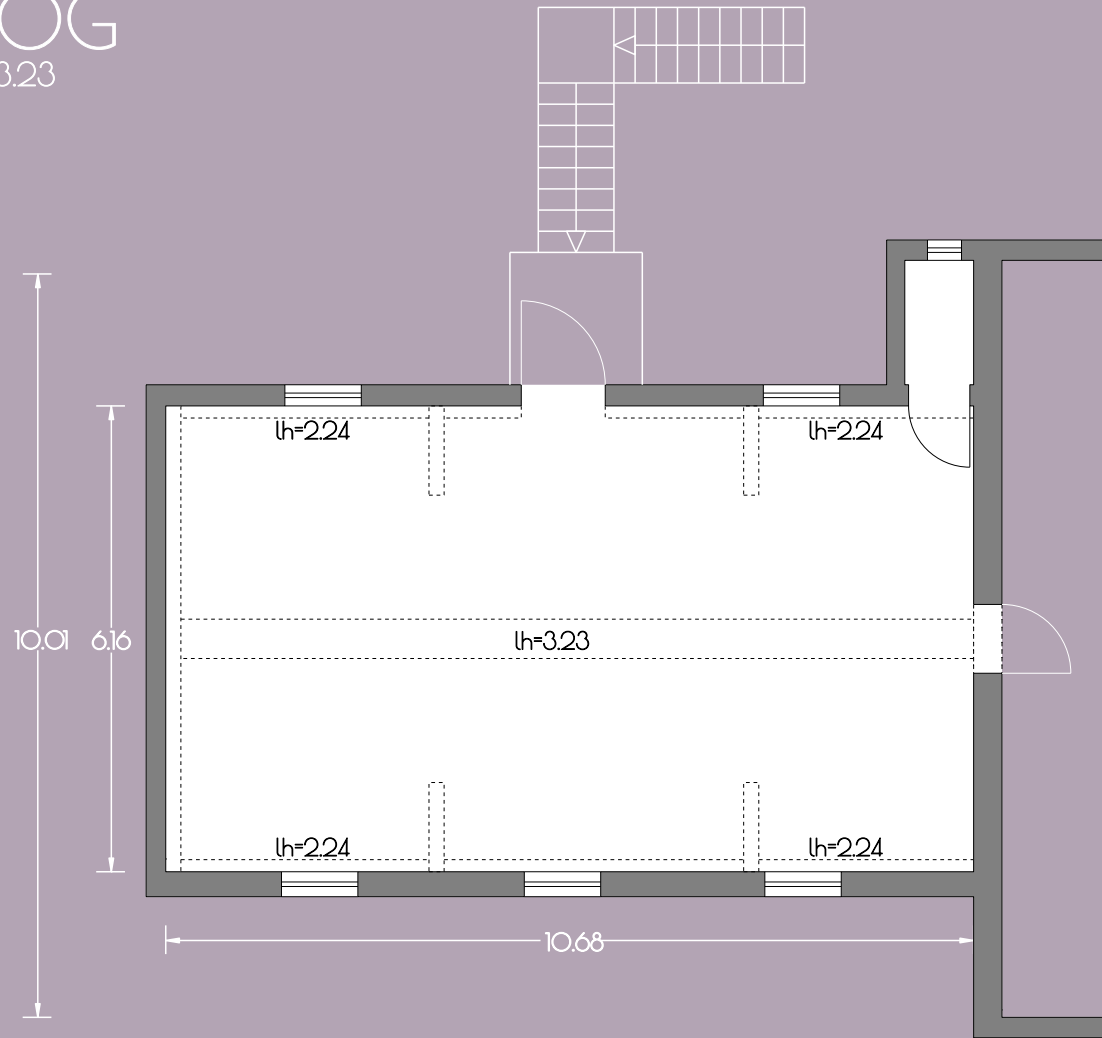

Kreativhaus
BLAU EG
64 m² / lh=2.80

GUT GNEWIKOW

Gutshaus am Ruppiner See
16818 Gnewikow/Neuruppin
Gutsstrasse 23
veranstaltung@gut-gnewikow.de

Kreativhaus
BRAUN EG
130 m² / lh=2.78

GUT GNEWIKOW

Gutshaus am Ruppiner See
16818 Gnewikow/Neuruppin
Gutsstrasse 23
veranstaltung@gut-gnewikow.de

Kreativhaus
GRAU EG
64 m² / lh=2.80

GUT GNEWIKOW

Gutshaus am Ruppiner See
16818 Gnewikow/Neuruppin
Gutsstrasse 23
veranstaltung@gut-gnewikow.de

Kreativhaus
VIOLETT OG
64 m² / lh=2.24-3.23

GUT GNEWIKOW

Gutshaus am Ruppiner See
16818 Gnewikow/Neuruppin
Gutsstrasse 23
veranstaltung@gut-gnewikow.de

Kreativhaus
GRÜN OG

135 m² / lh=1.48-3.29

100 m² bei einer Deckenhöhe
von mind. 2.00 m

GUT GNEWIKOW

Gutshaus am Ruppiner See
16818 Gnewikow/Neuruppin
Gutsstrasse 23
veranstaltung@gut-gnewikow.de

Kreativhaus
ORANGE OG
64 m² / lh=2,24,3,23