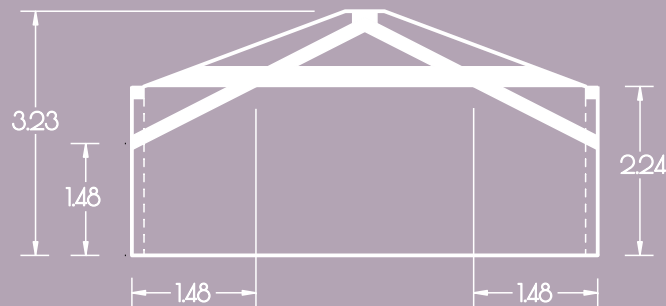

Kreativhaus
BLAU EG
64 m² / lh=2.80

GUT GNEWIKOW

Gutshaus am Ruppiner See
16818 Gnewikow/Neuruppin
Gutsstrasse 23
veranstaltung@gut-gnewikow.de

Kreativhaus
BRAUN EG
130 m² / lh=2.78

GUT GNEWIKOW

Gutshaus am Ruppiner See
16818 Gnewikow/Neuruppin
Gutsstrasse 23
veranstaltung@gut-gnewikow.de

Kreativhaus
GRAU EG
64 m² / lh=2.80

GUT GNEWIKOW

Gutshaus am Ruppiner See
16818 Gnewikow/Neuruppin
Gutsstrasse 23
veranstaltung@gut-gnewikow.de

Kreativhaus
VIOLETT OG
64 m² / lh=2.24-3.23

GUT GNEWIKOW

Gutshaus am Ruppiner See
16818 Gnewikow/Neuruppin
Gutsstrasse 23
veranstaltung@gut-gnewikow.de

Kreativhaus
GRÜN OG

135 m² / lh=1.48-3.29

100 m² bei einer Deckenhöhe
von mind. 2.00 m

GUT GNEWIKOW

Gutshaus am Ruppiner See
16818 Gnewikow/Neuruppin
Gutsstrasse 23
veranstaltung@gut-gnewikow.de

Kreativhaus
ORANGE OG
64 m² / lh=2,24,3,23