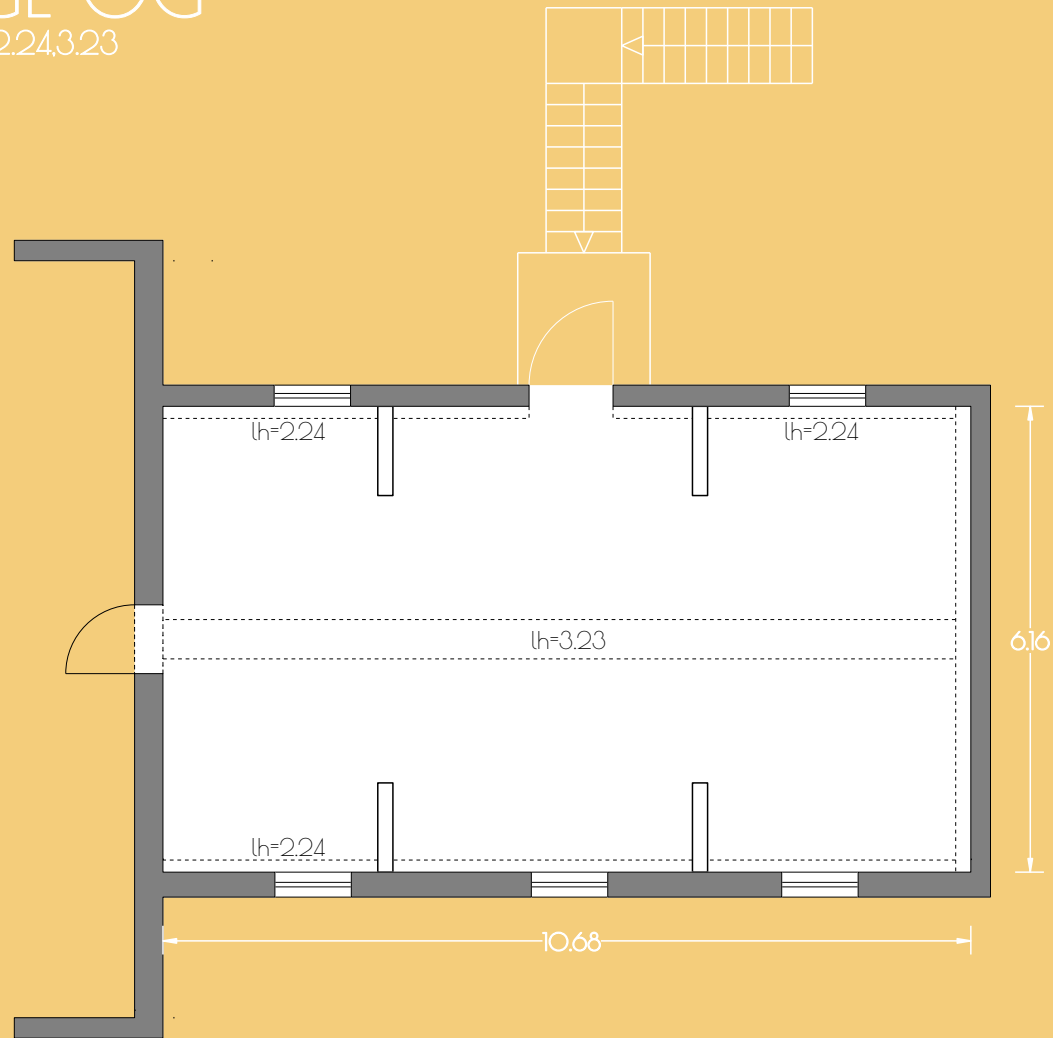

Kreativhaus
BLAU EG
64 m² / lh=2.80

GUT GNEWIKOW

Gutshaus am Ruppiner See
16818 Gnewikow/Neuruppin
Gutsstrasse 23
veranstaltung@gut-gnewikow.de

Kreativhaus
BRAUN EG
130 m² / lh=2.78

GUT GNEWIKOW

Gutshaus am Ruppiner See
16818 Gnewikow/Neuruppin
Gutsstrasse 23
veranstaltung@gut-gnewikow.de

Kreativhaus
GRAU EG
64 m² / lh=2.80

GUT GNEWIKOW

Gutshaus am Ruppiner See
16818 Gnewikow/Neuruppin
Gutsstrasse 23
veranstaltung@gut-gnewikow.de

Kreativhaus
VIOLETT OG
64 m² / lh=2.24-3.23

GUT GNEWIKOW

Gutshaus am Ruppiner See
16818 Gnewikow/Neuruppin
Gutsstrasse 23
veranstaltung@gut-gnewikow.de

Kreativhaus
GRÜN OG

135 m² / lh=1.48-3.29

100 m² bei einer Deckenhöhe
von mind. 2.00 m

GUT GNEWIKOW

Gutshaus am Ruppiner See
16818 Gnewikow/Neuruppin
Gutsstrasse 23
veranstaltung@gut-gnewikow.de

Kreativhaus
ORANGE OG
64 m² / lh=2,24,3,23