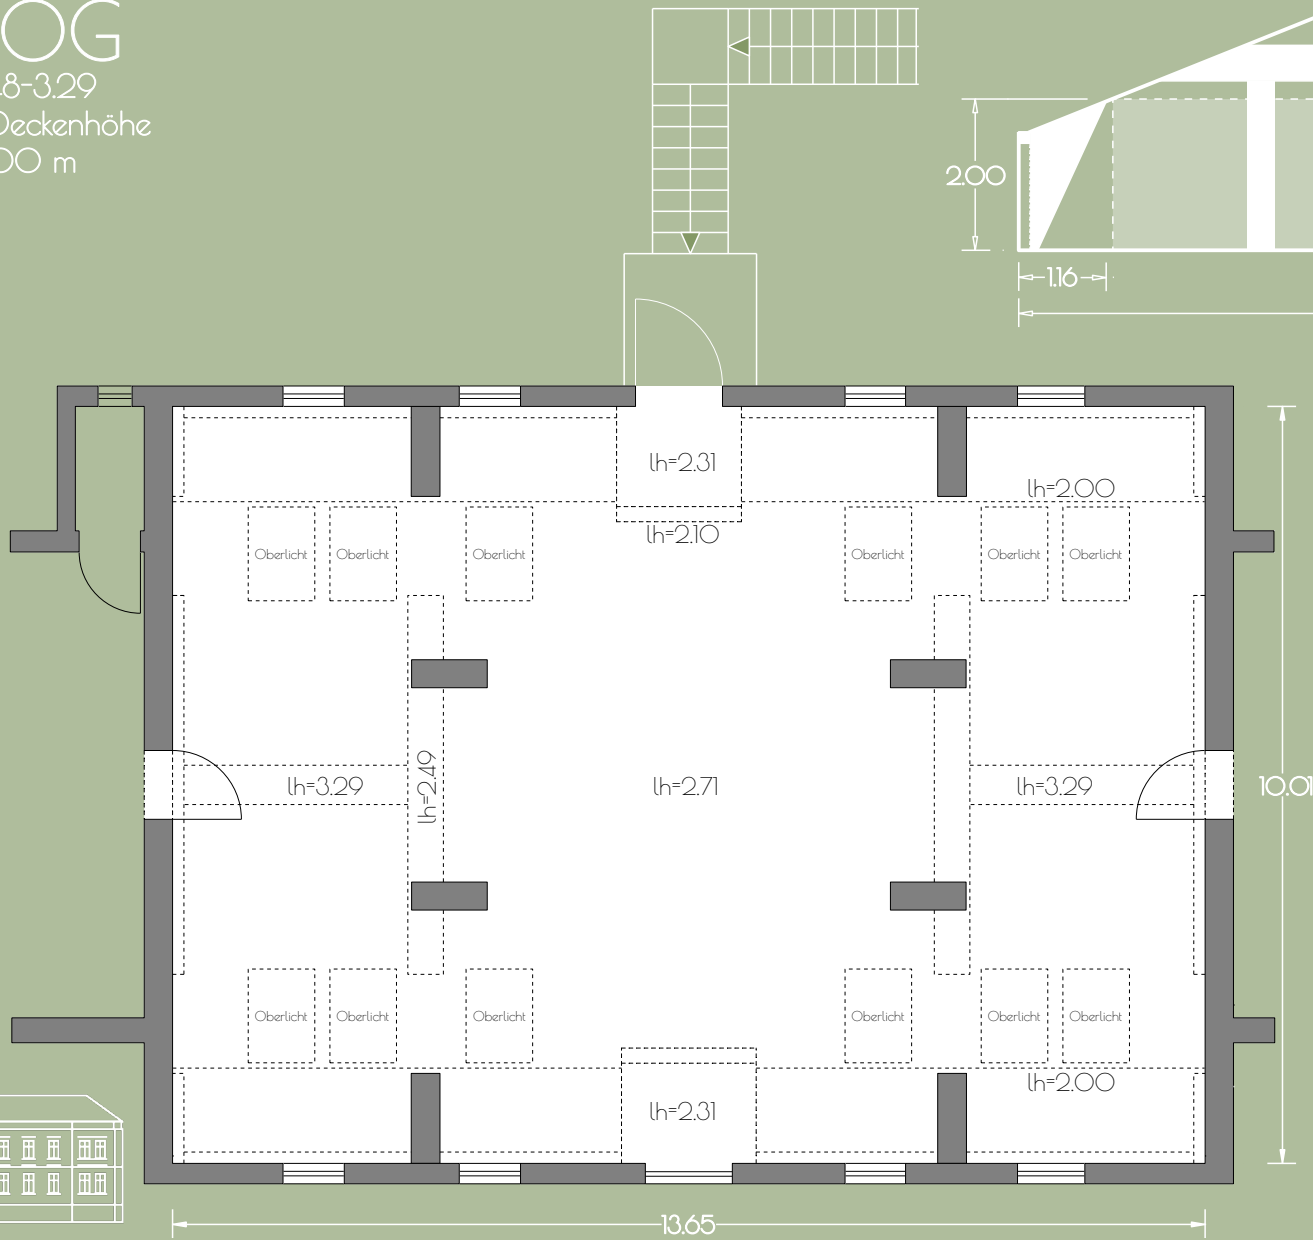

Kreativhaus
BLAU EG
64 m² / lh=2.80

GUT GNEWIKOW

Gutshaus am Ruppiner See
16818 Gnewikow/Neuruppin
Gutsstrasse 23
veranstaltung@gut-gnewikow.de

Kreativhaus
BRAUN EG
130 m² / lh=2.78

GUT GNEWIKOW

Gutshaus am Ruppiner See
16818 Gnewikow/Neuruppin
Gutsstrasse 23
veranstaltung@gut-gnewikow.de

Kreativhaus
GRAU EG
64 m² / lh=2.80

GUT GNEWIKOW

Gutshaus am Ruppiner See
16818 Gnewikow/Neuruppin
Gutsstrasse 23
veranstaltung@gut-gnewikow.de

Kreativhaus
VIOLETT OG
64 m² / lh=2.24-3.23

GUT GNEWIKOW

Gutshaus am Ruppiner See
16818 Gnewikow/Neuruppin
Gutsstrasse 23
veranstaltung@gut-gnewikow.de

Kreativhaus
GRÜN OG

135 m² / lh=1.48-3.29

100 m² bei einer Deckenhöhe
von mind. 2.00 m

GUT GNEWIKOW

Gutshaus am Ruppiner See
16818 Gnewikow/Neuruppin
Gutsstrasse 23
veranstaltung@gut-gnewikow.de

Kreativhaus
ORANGE OG
64 m² / lh=2,24,3,23