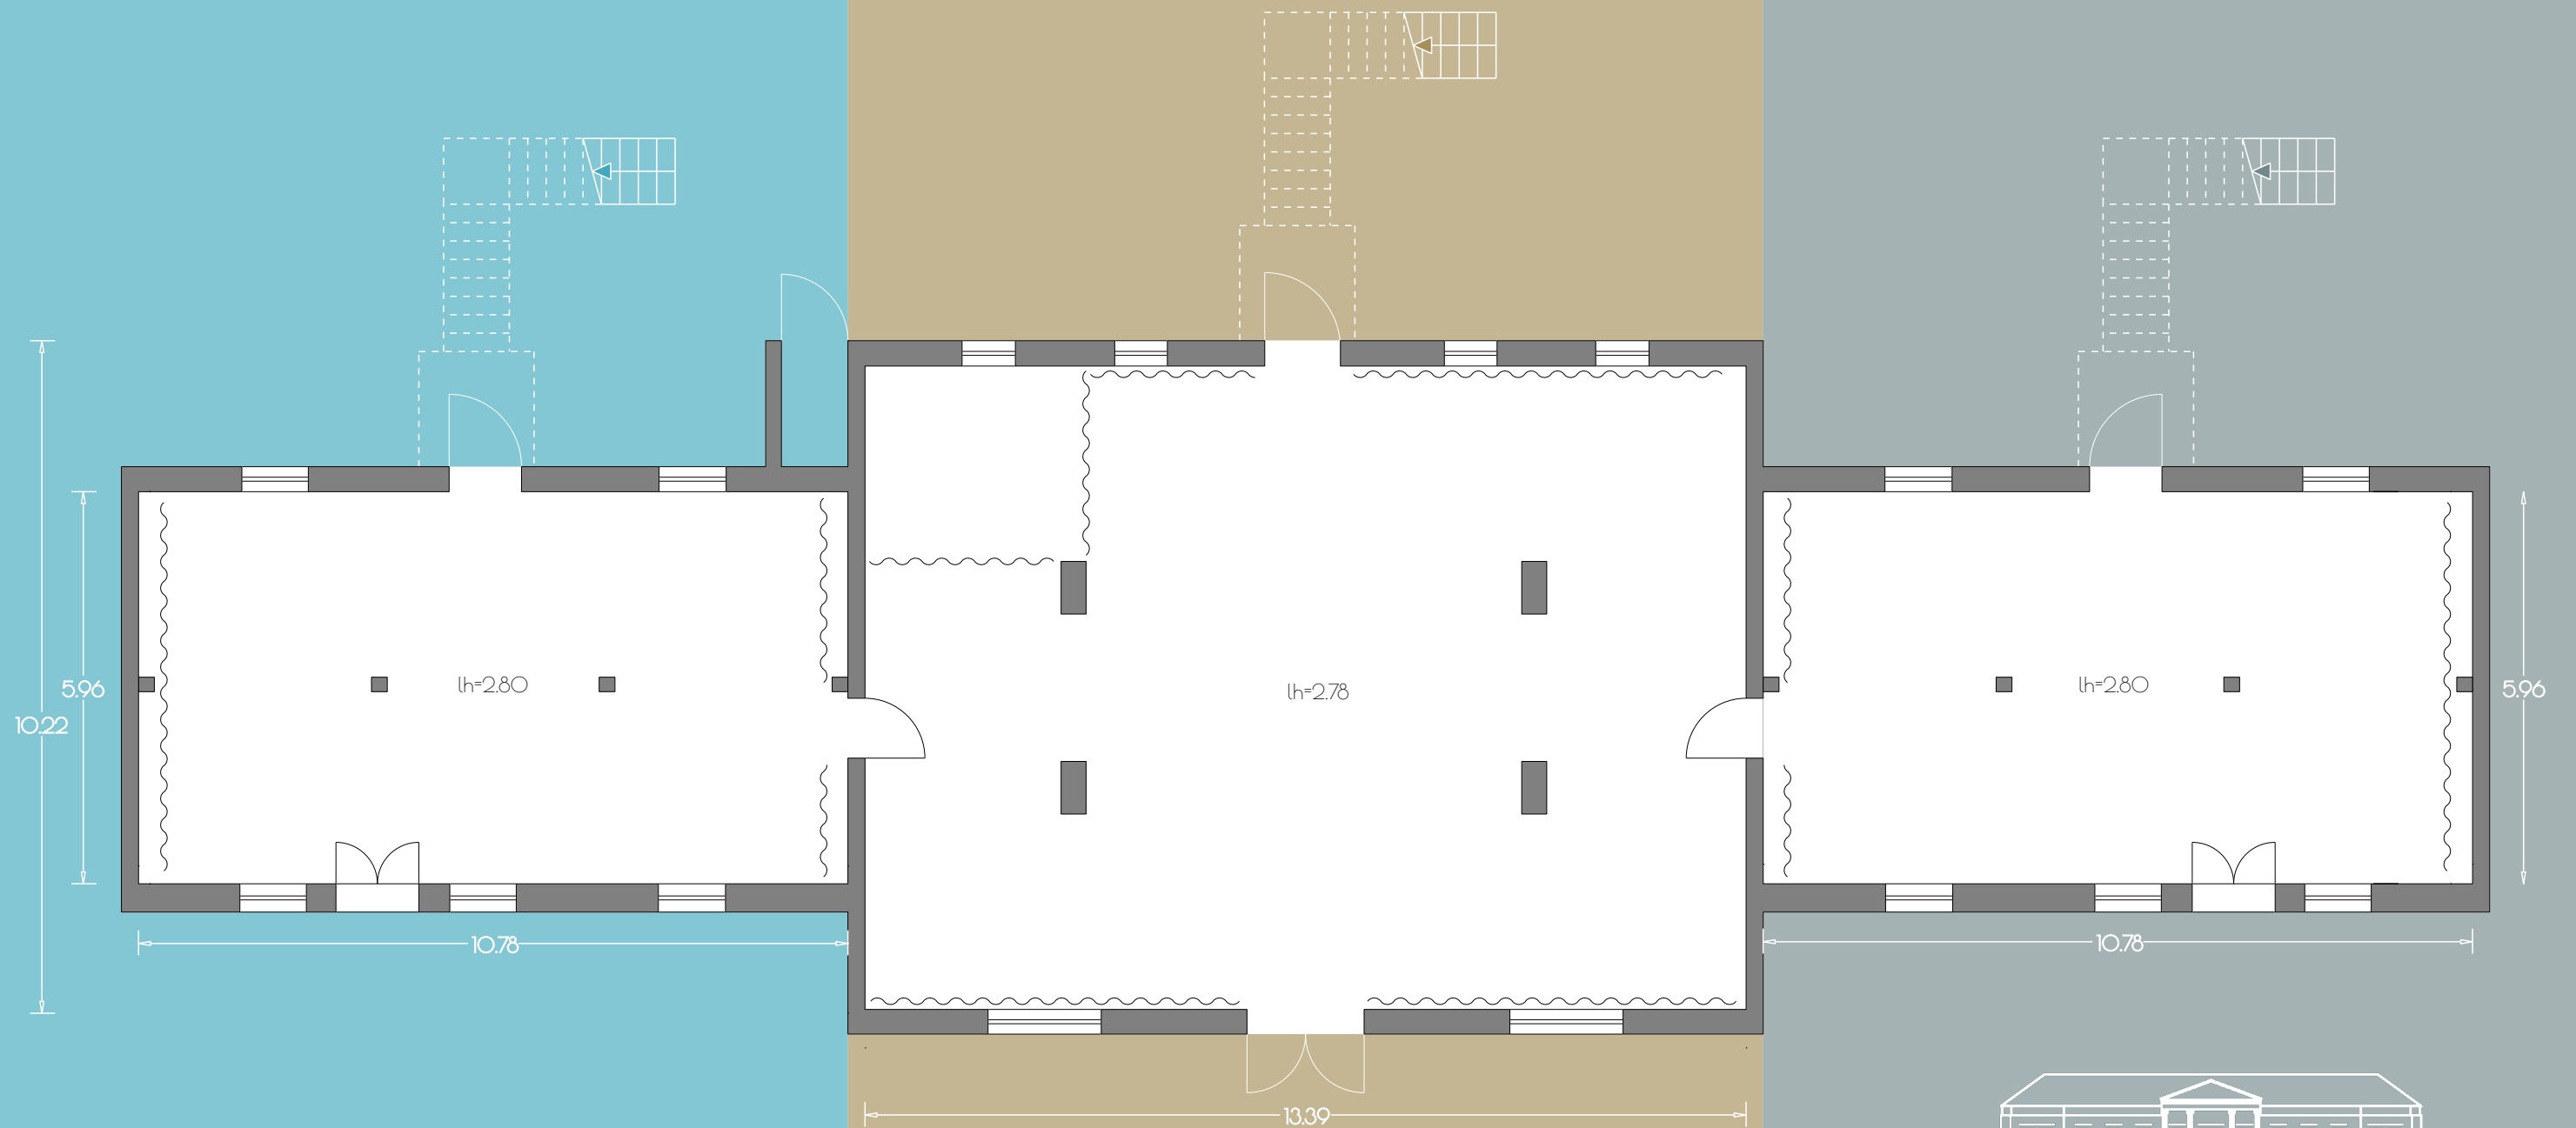

BLAU

BRAUN

GRAU

Kreativhaus Erdgeschoss

Blau: 64 m² (lh=2.80)
Braun: 130 m² (lh=2.78)
Grau: 64 m² (lh=2.80)
gesamt: 258 m²

GUT GNEWIKOW

Gutshaus am Ruppiner See
16818 Gnewikow/Neuruppin
Gutsstrasse 23
veranstaltung@gut-gnewikow.de

VIOLETT

GRÜN

ORANGE

Kreativhaus Obergeschoss

Violett: 65 m² (lh=2.24-3.23)

Grün: 135 m² | 100 m² bei min. 2m Deckenhöhe (lh=1.48-3.29)

Orange: 65 m² (lh=2.24-3.23)

gesamt: 270 m² | 230 m² bei min. 2m Deckenhöhe