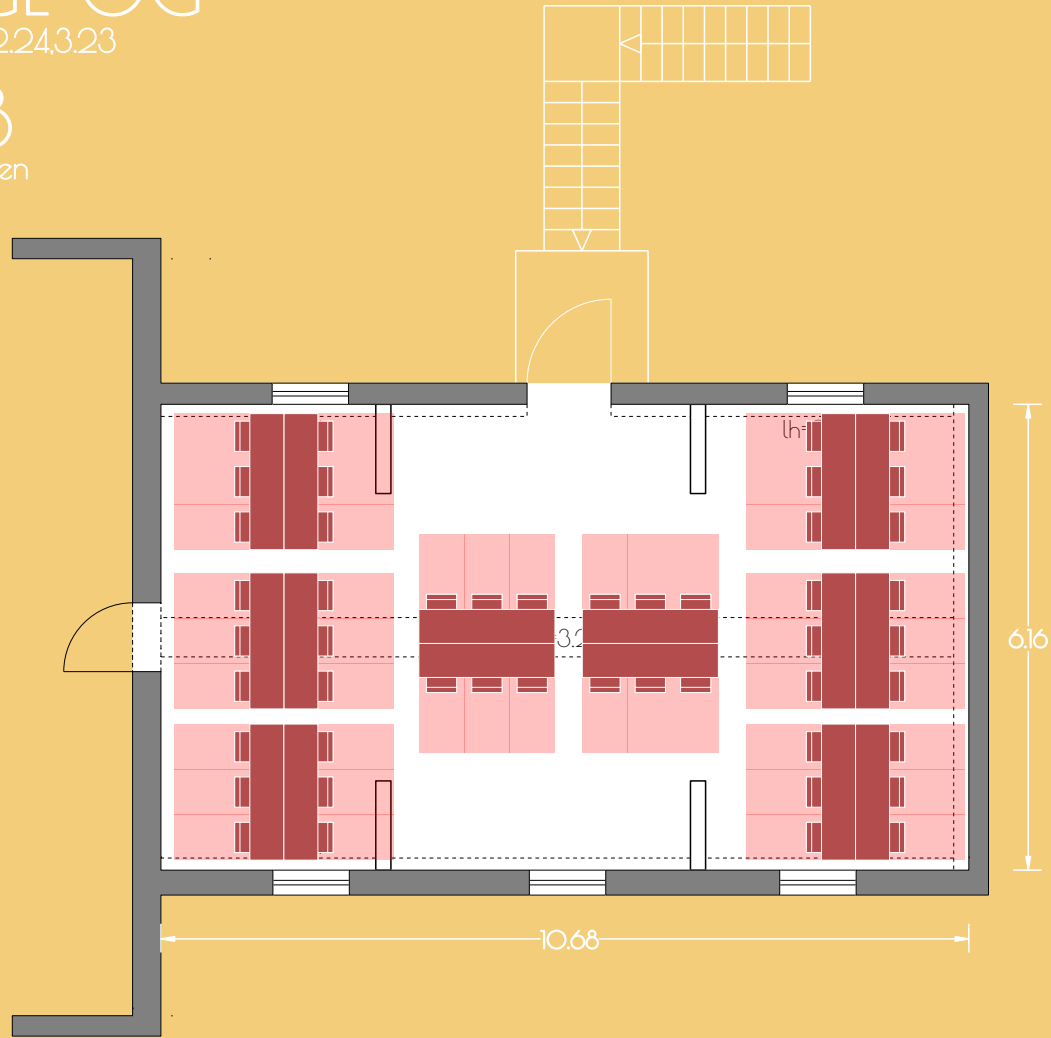

Kreativhaus
ORANGE OG

64 m² / lh=2,24,3,23

48

Personen