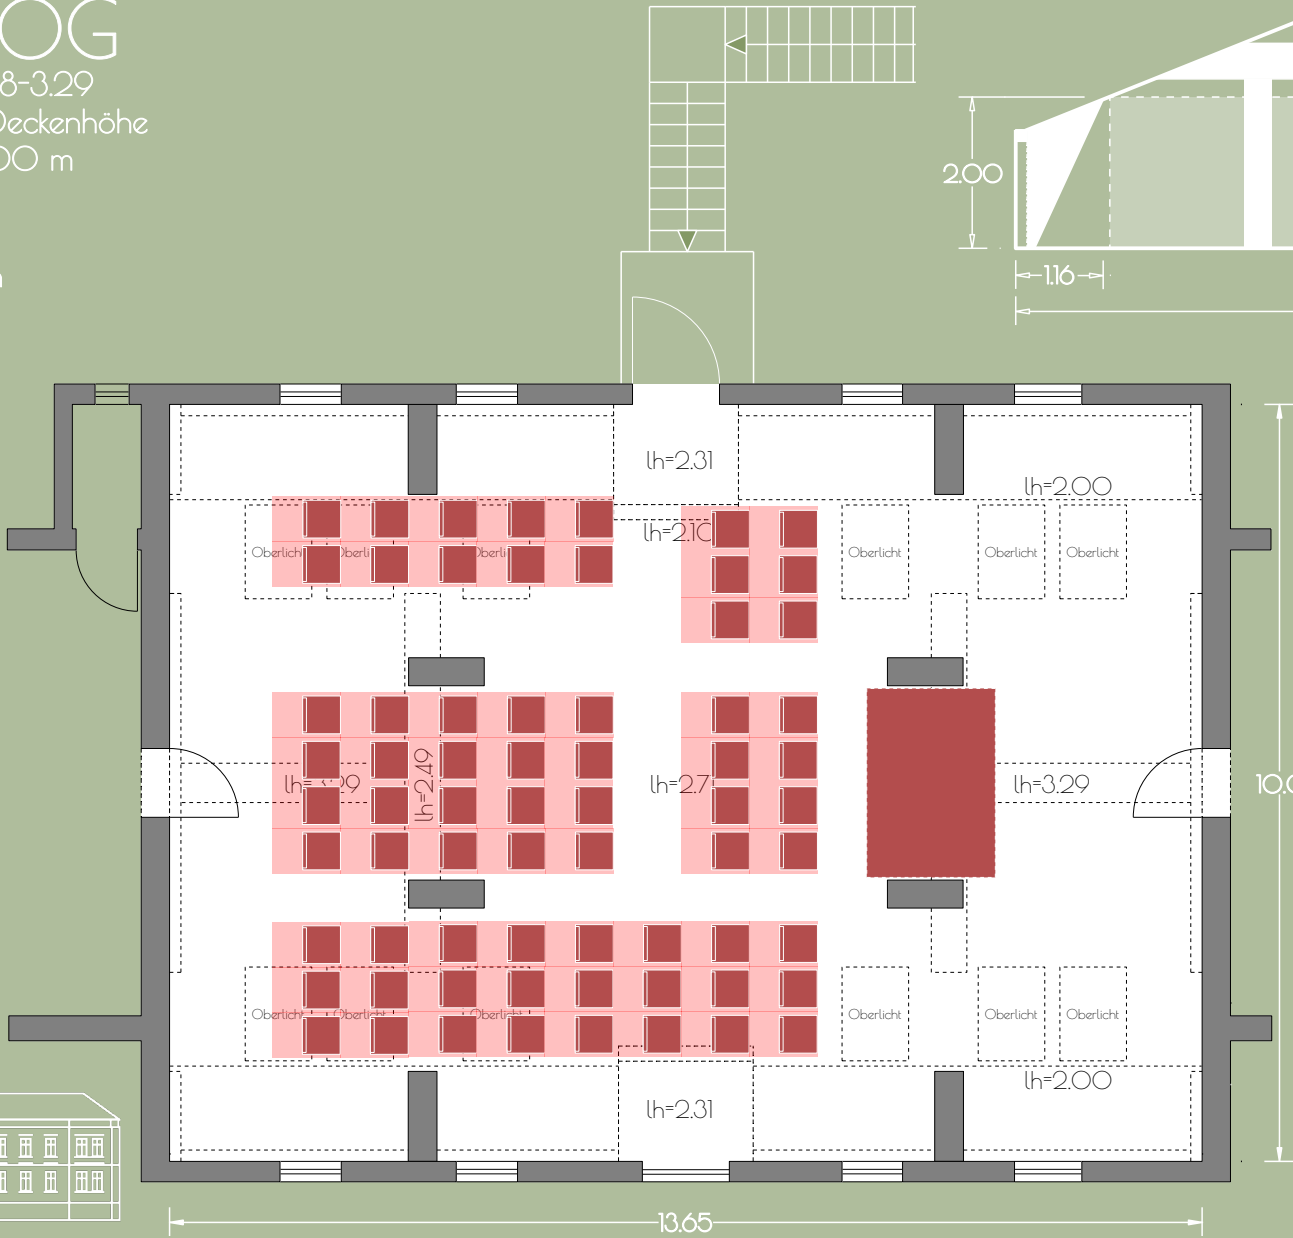

Kreativhaus
GRÜN OG

135 m² / lh=1.48-3.29

100 m² bei einer Deckenhöhe
von mind. 2.00 m

68

Personen

GUT GNEWIKOW

Gutshaus am Ruppiner See
16818 Gnewikow/Neuruppin
Gutsstrasse 23

veranstaltung@gut-gnewikow.de