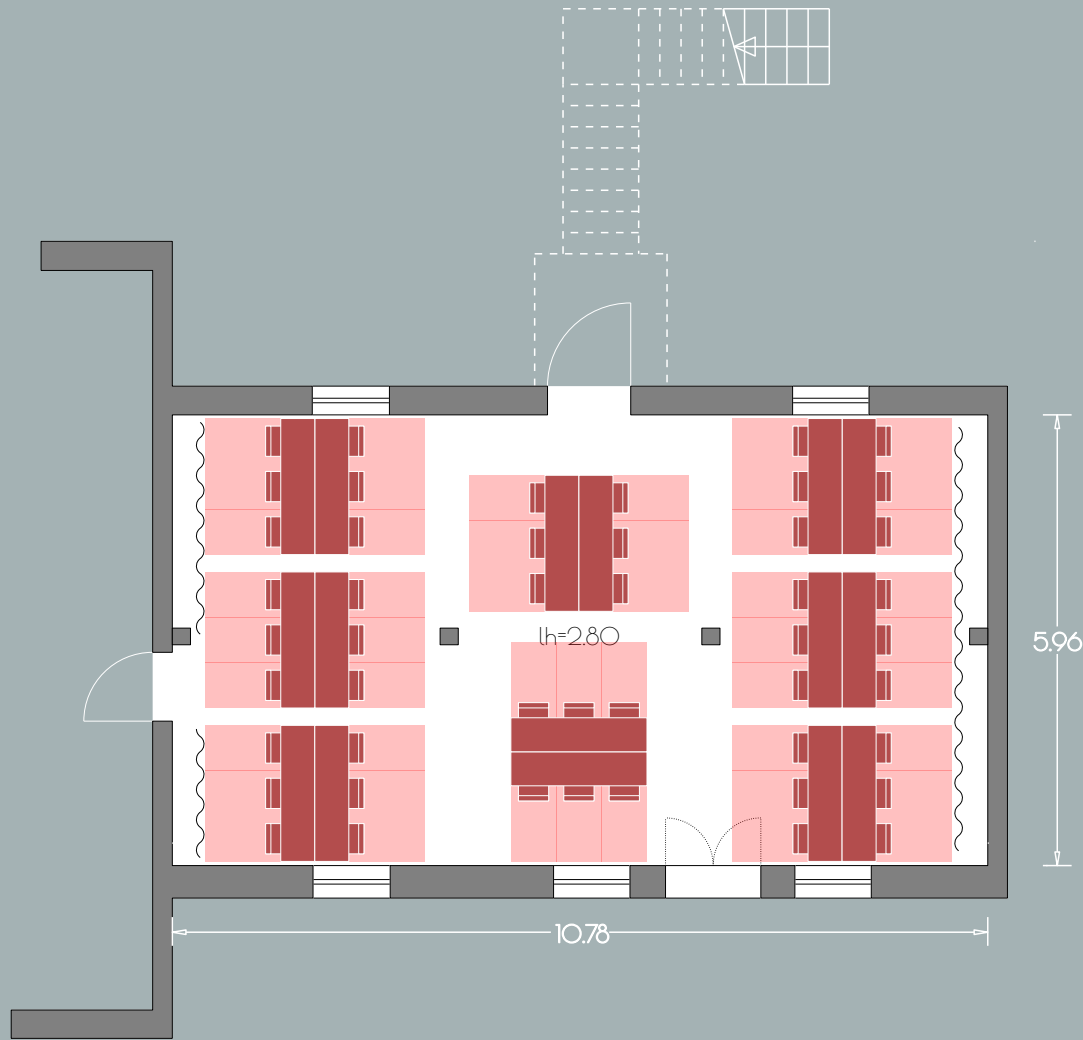

Kreativhaus
GRAU EG
64 m² / lh=2.80

48
Personen

GUT GNEWIKOW

Gutshaus am Ruppiner See
16818 Gnewikow/Neuruppin
Gutsstrasse 23
veranstaltung@gut-gnewikow.de