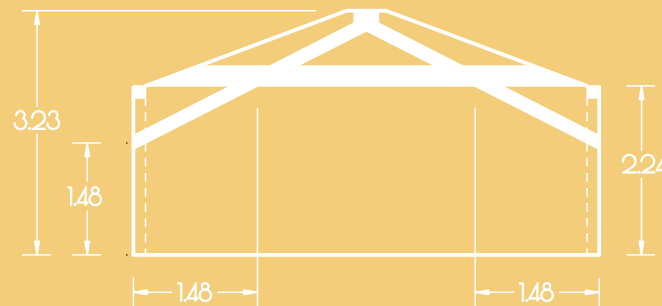

Kreativhaus
ORANGE OG

64 m² / lh=2,24,3,23

48

Personen

GUT GNEWIKOW

Gutshaus am Ruppiner See
16818 Gnewikow/Neuruppin
Gutsstrasse 23
veranstaltung@gut-gnewikow.de

Kreativhaus
VIOLETT OG

64 m² / lh=2.24-3.23