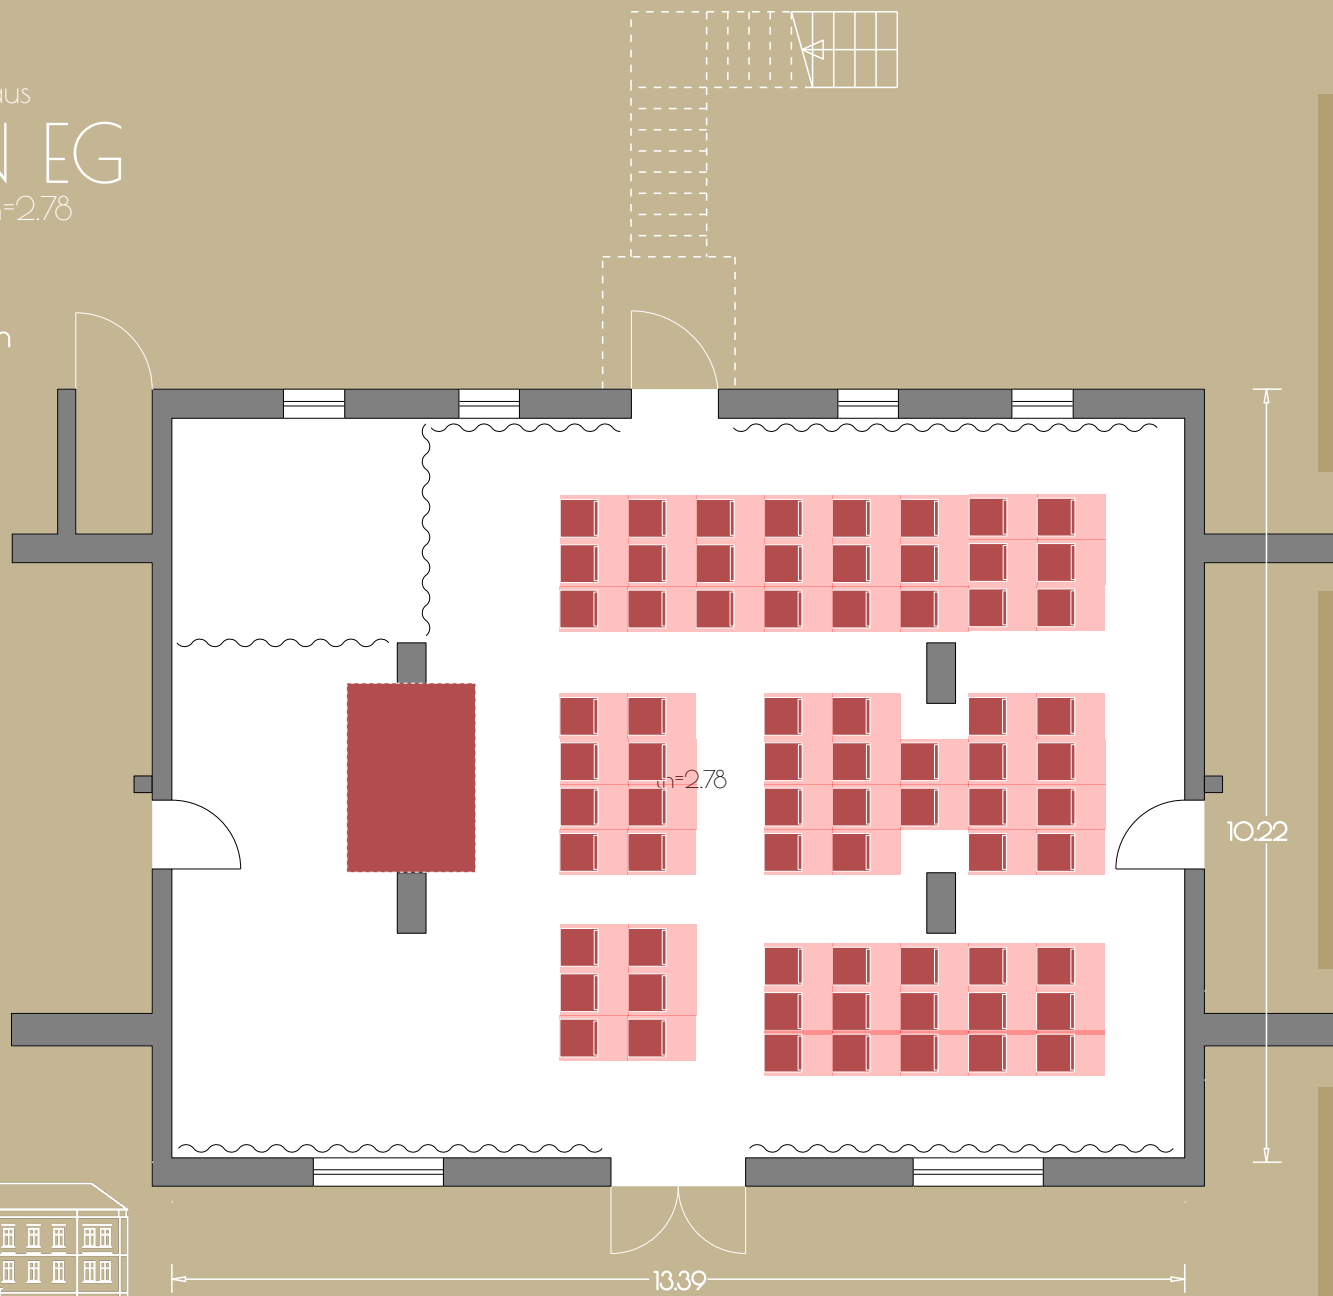

Kreativhaus
BRAUN EG
130 m² / lh=2.78

71
Personen

GUT GNEWIKOW

Gutshaus am Ruppiner See
16818 Gnewikow/Neuruppin
Gutsstrasse 23
veranstaltung@gut-gnewikow.de