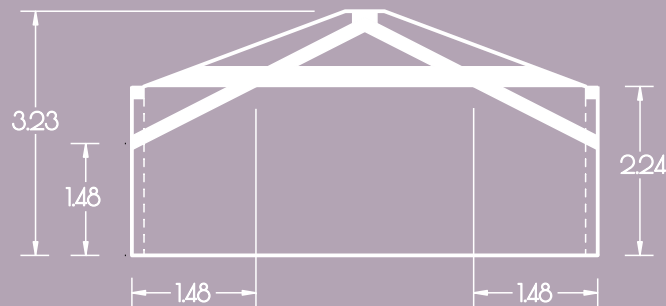

27
Personen

GUT GNEWIKOW

Gutshaus am Ruppiner See
16818 Gnewikow/Neuruppin
Gutsstrasse 23
veranstaltung@gut-gnewikow.de

Kreativhaus
VIOLETT OG

64 m² / lh=2.24-3.23

48
Personen

GUT GNEWIKOW

Gutshaus am Ruppiner See
16818 Gnewikow/Neuruppin
Gutsstrasse 23
veranstaltung@gut-gnewikow.de