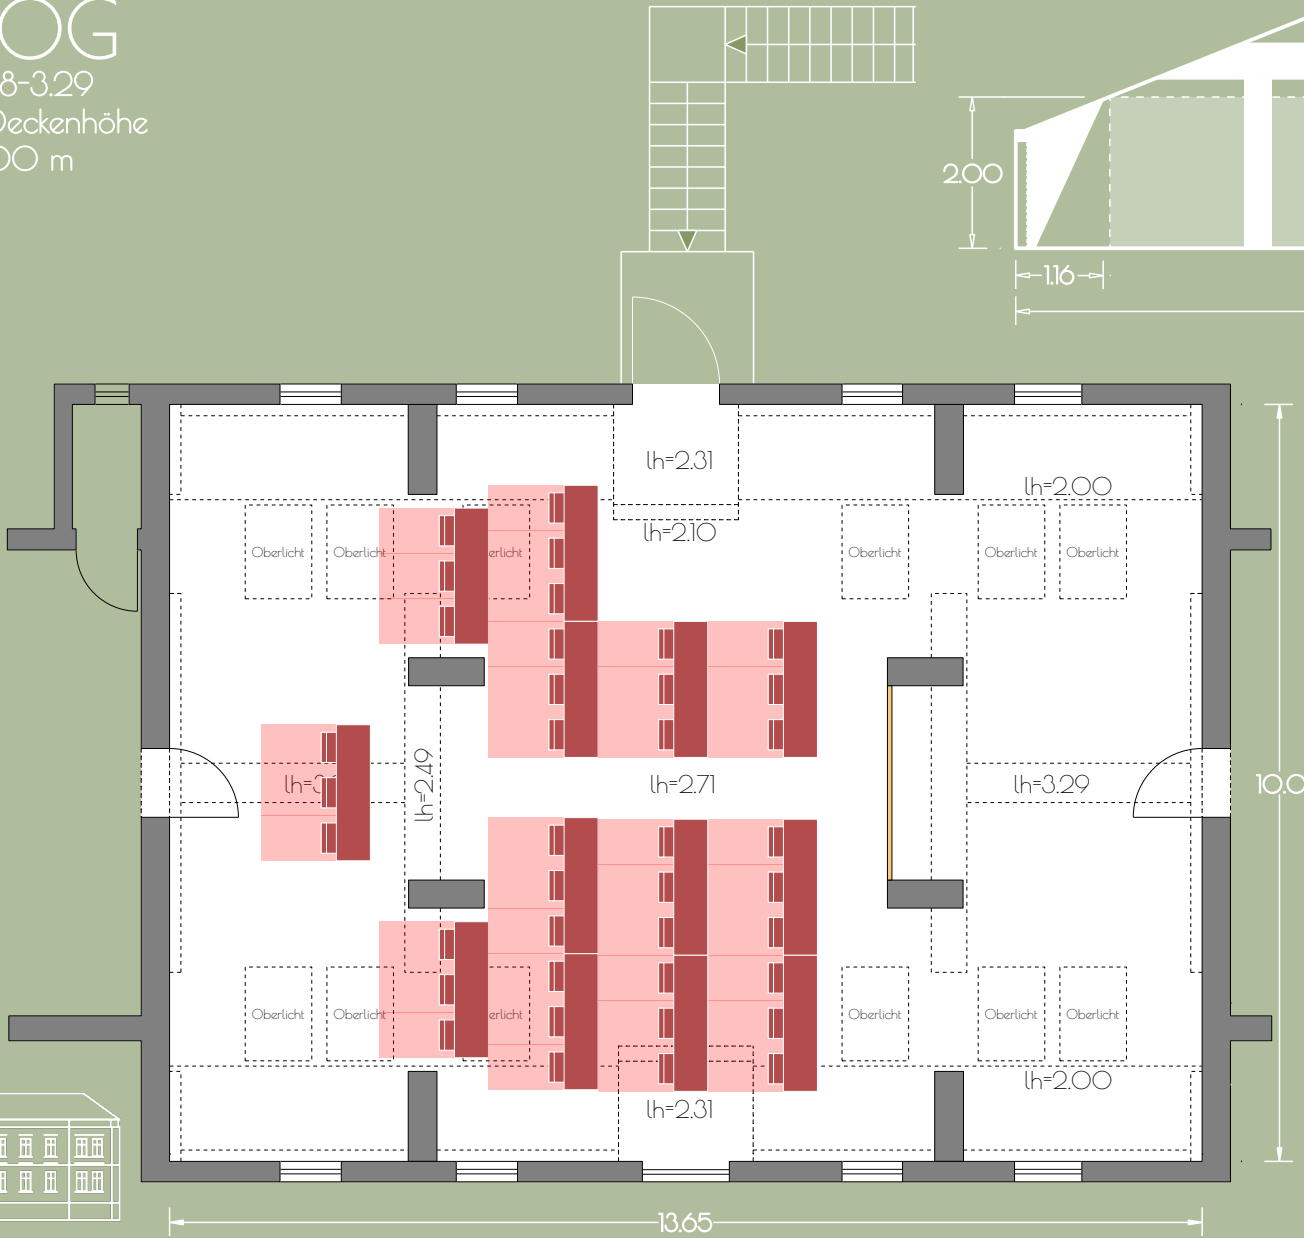

Kreativhaus
GRÜN OG

135 m² / lh=1.48-3.29

100 m² bei einer Deckenhöhe
von mind. 2.00 m

39
Personen

GUT GNEWIKOW

Gutshaus am Ruppiner See
16818 Gnewikow/Neuruppin
Gutsstrasse 23
veranstaltung@gut-gnewikow.de