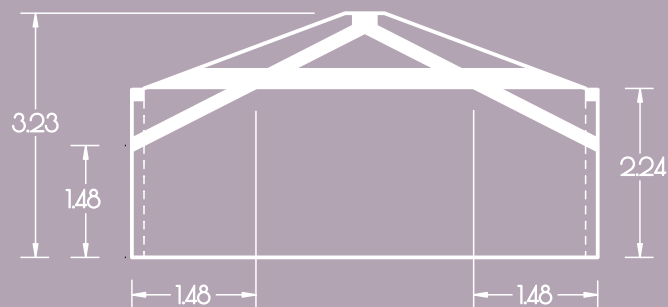

Kreativhaus
VIOLETT OG

64 m² / lh=2.24-3.23

36+1
Personen

GUT GNEWIKOW

Gutshaus am Ruppiner See
16818 Gnewikow/Neuruppin
Gutsstrasse 23
veranstaltung@gut-gnewikow.de

Kreativhaus
VIOLETT OG

64 m² / lh=2.24-3.23