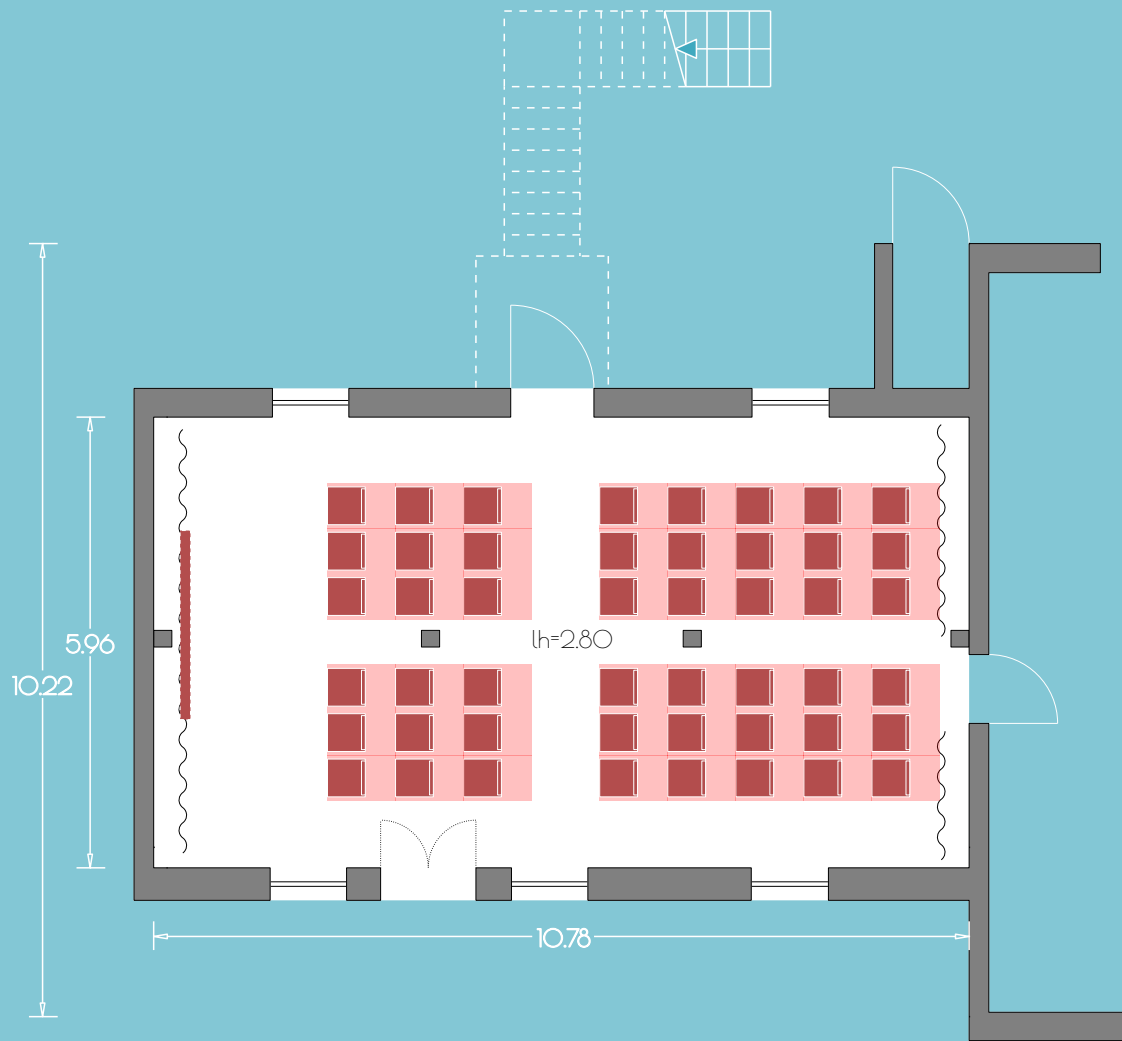

Kreativhaus
BLAU EG
64 m² / lh=2.80

48
Personen

GUT GNEWIKOW

Gutshaus am Ruppiner See
16818 Gnewikow/Neuruppin
Gutsstrasse 23
veranstaltung@gut-gnewikow.de