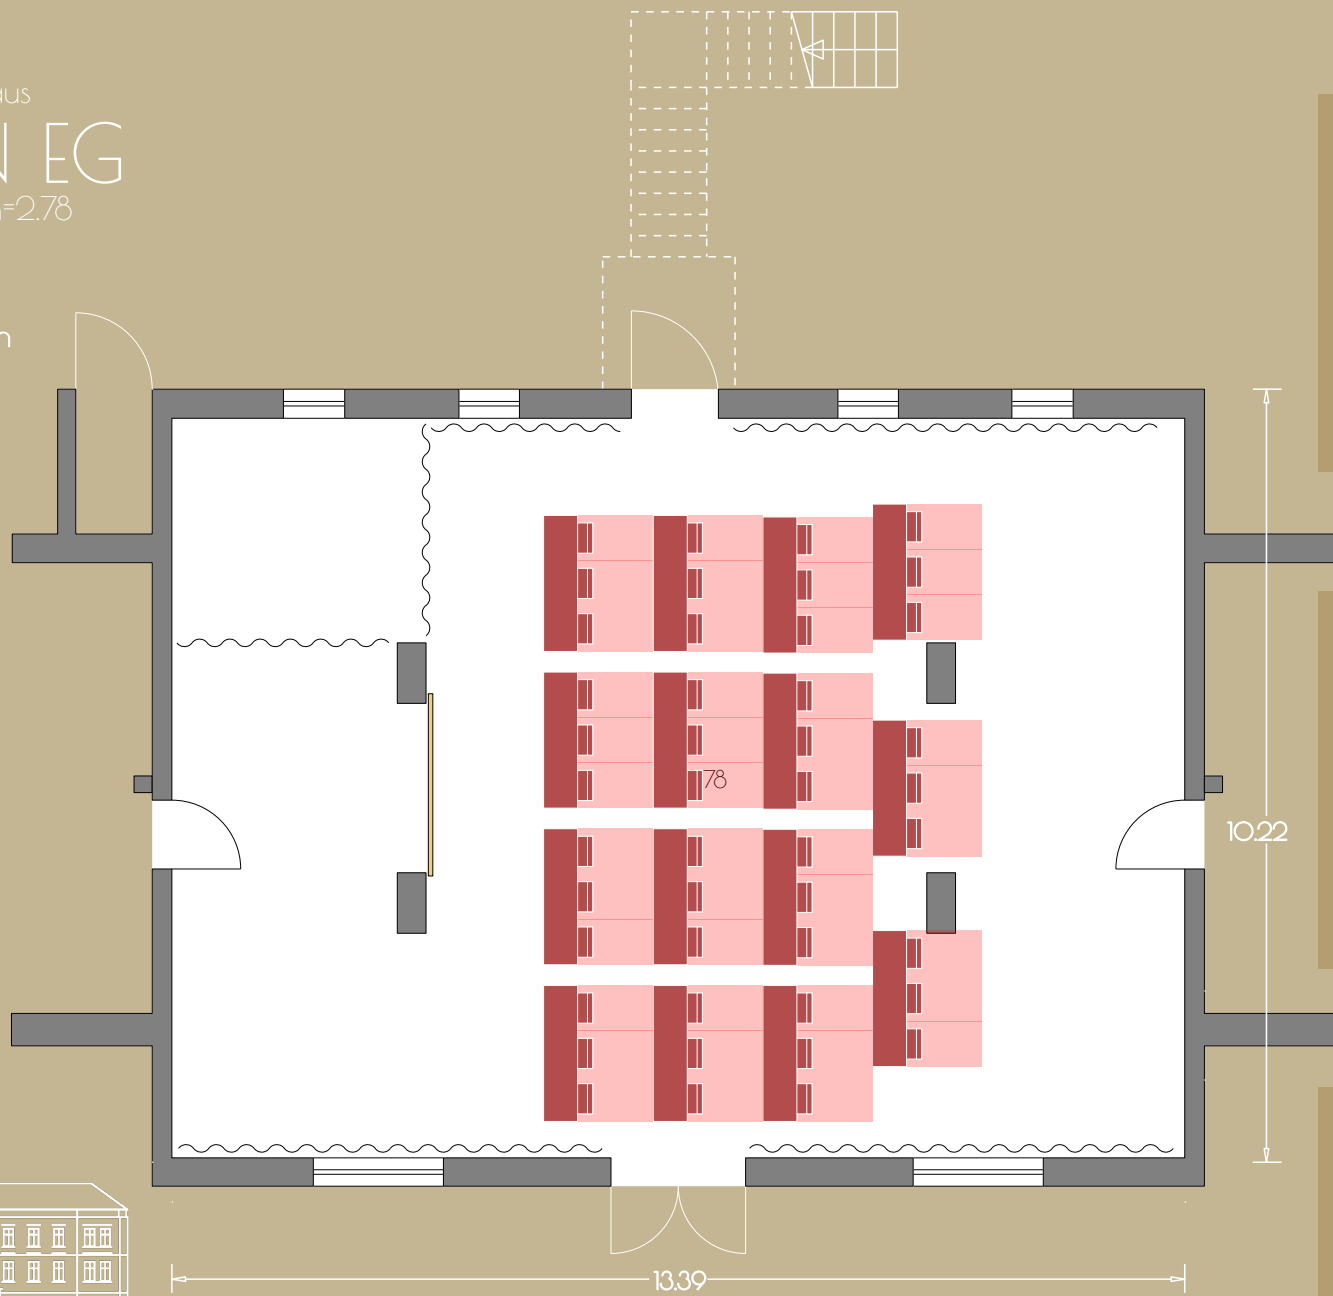

GUT GNEWIKOW

Gutshaus am Ruppiner See
16818 Gnewikow/Neuruppin
Gutsstrasse 23
veranstaltung@gut-gnewikow.de

Kreativhaus
BRAUN EG
130 m² / lh=2.78

71
Personen

GUT GNEWIKOW

Gutshaus am Ruppiner See
16818 Gnewikow/Neuruppin
Gutsstrasse 23
veranstaltung@gut-gnewikow.de

Kreativhaus
BRAUN EG
130 m² / lh=2.78

45
Personen

GUT GNEWIKOW

Gutshaus am Ruppiner See
16818 Gnewikow/Neuruppin
Gutsstrasse 23
veranstaltung@gut-gnewikow.de

Kreativhaus
BRAUN EG
130 m² / lh=2.78

72
Personen