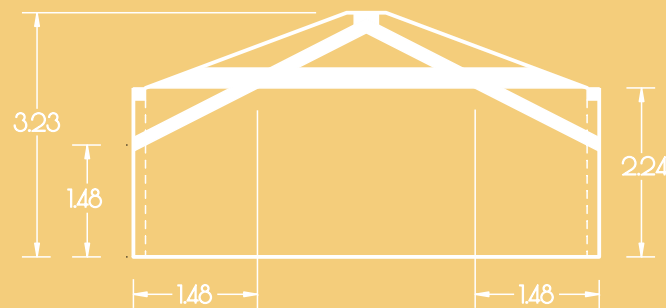

GUT GNEWIKOW

Gutshaus am Ruppiner See
16818 Gnewikow/Neuruppin
Gutsstrasse 23
veranstaltung@gut-gnewikow.de