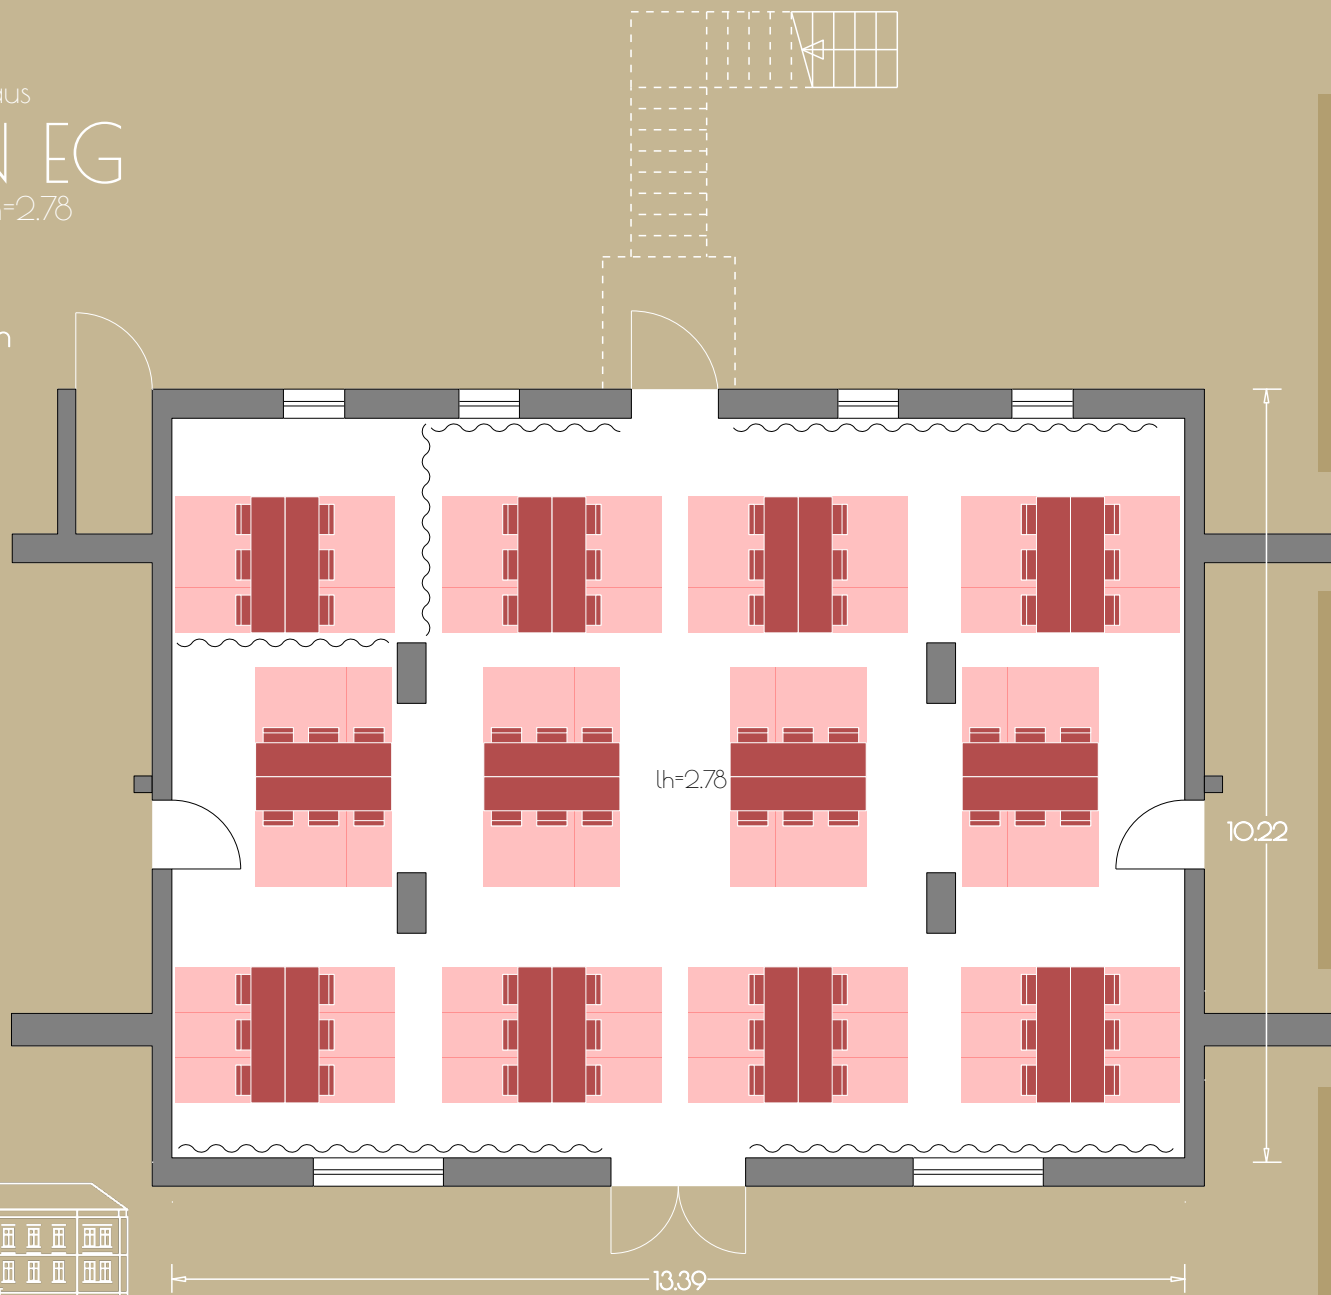

Kreativhaus
BRAUN EG
130 m² / lh=2.78

45
Personen

GUT GNEWIKOW

Gutshaus am Ruppiner See
16818 Gnewikow/Neuruppin
Gutsstrasse 23
veranstaltung@gut-gnewikow.de

Kreativhaus
BRAUN EG
130 m² / lh=2.78

72
Personen