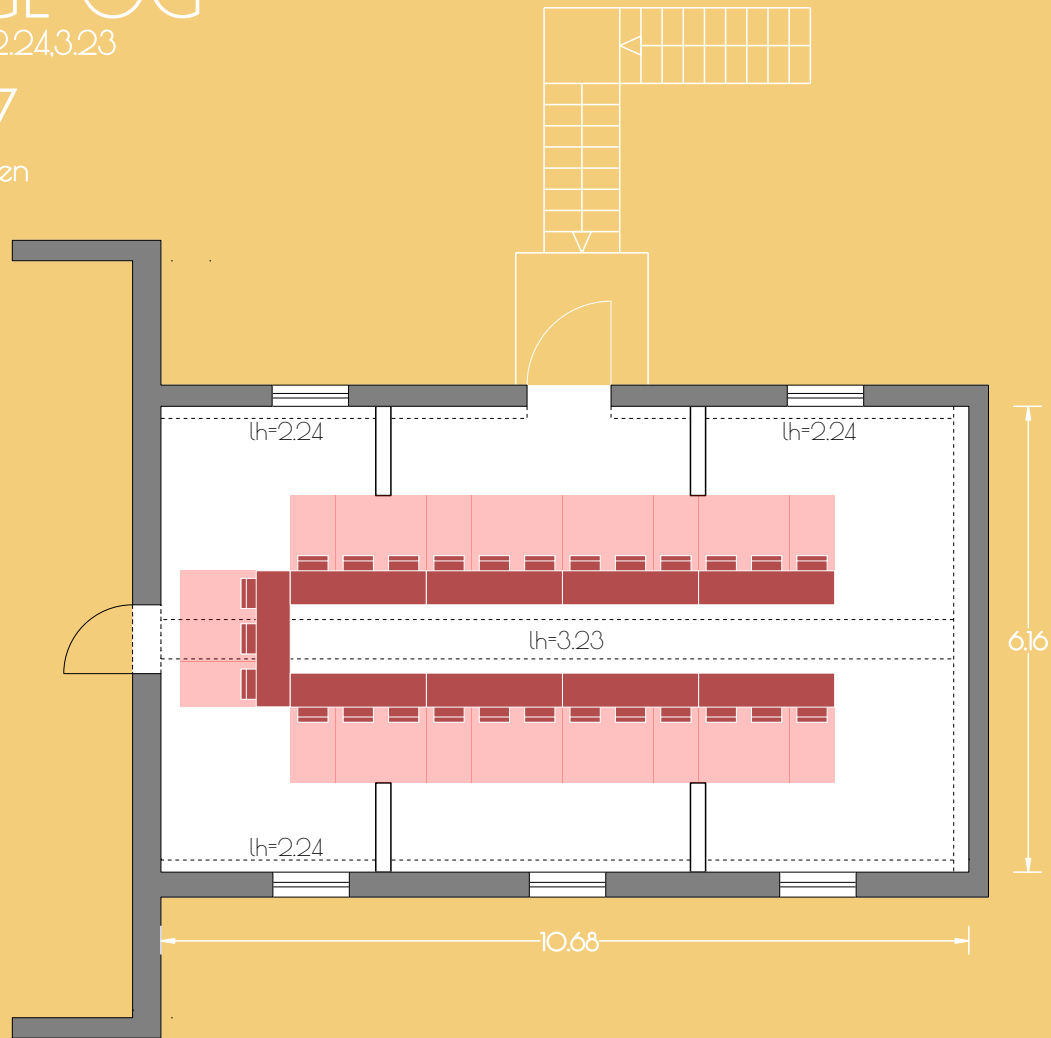

Kreativhaus
ORANGE OG

64 m² / lh=2,24,3,23

27
Personen