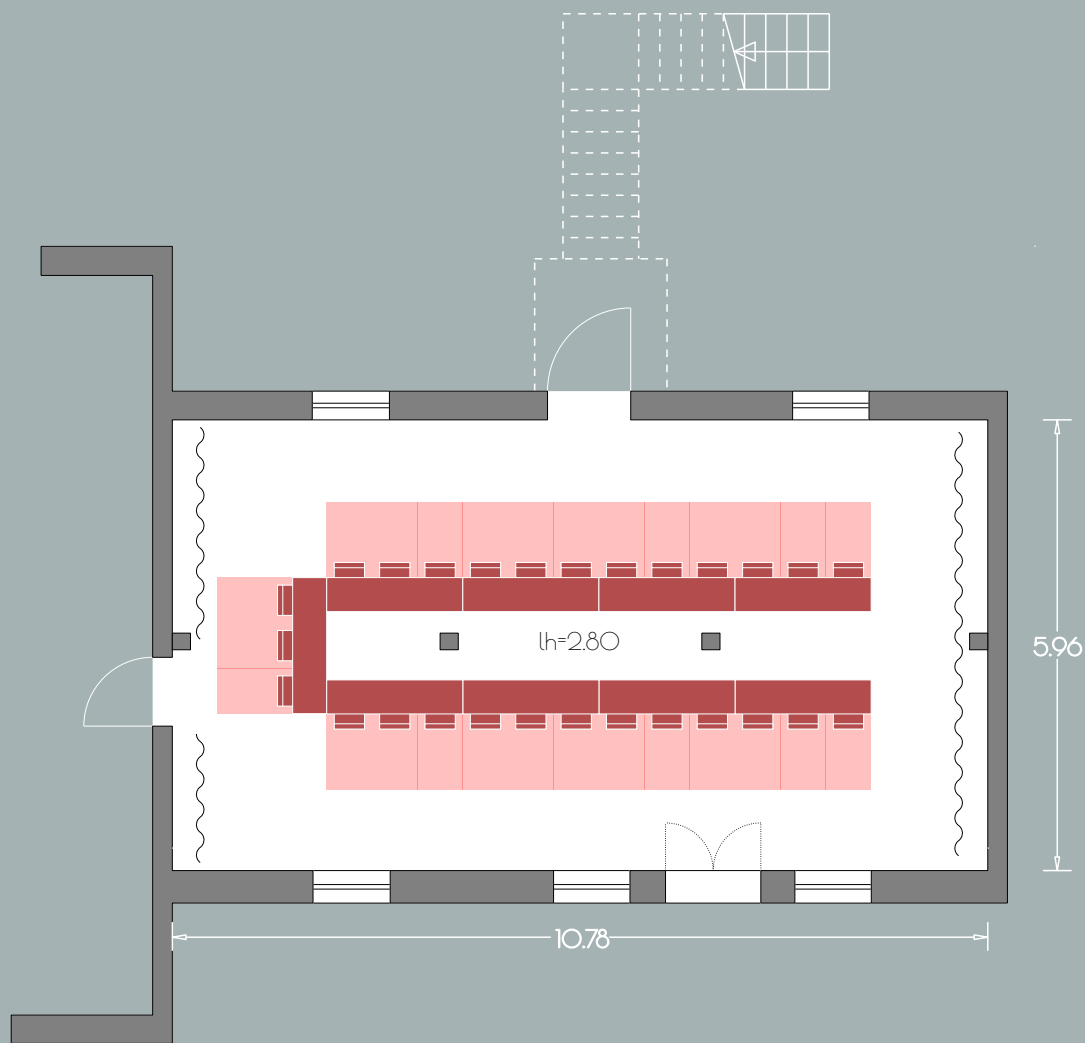

Kreativhaus
GRAU EG
64 m² / lh=2.80

27
Personen

GUT GNEWIKOW

Gutshaus am Ruppiner See
16818 Gnewikow/Neuruppin
Gutsstrasse 23
veranstaltung@gut-gnewikow.de