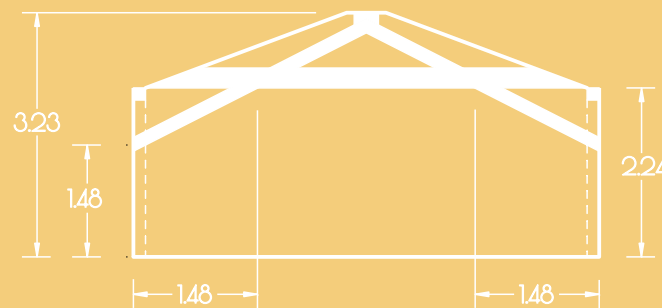

GUT GNEWIKOW

Gutshaus am Ruppiner See
16818 Gnewikow/Neuruppin
Gutsstrasse 23
veranstaltung@gut-gnewikow.de