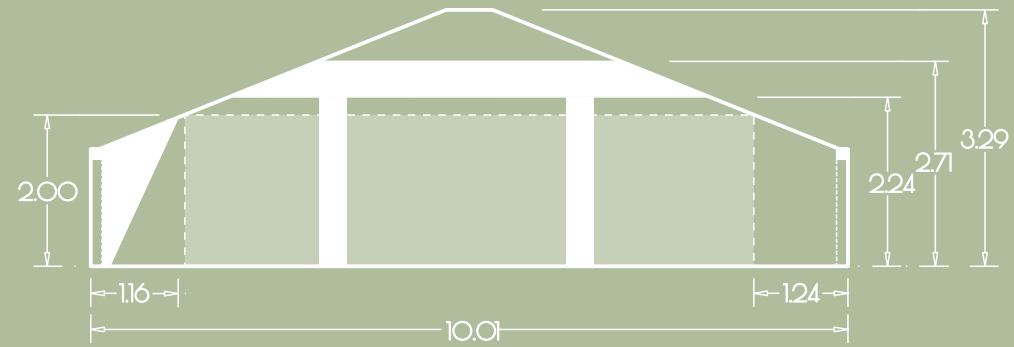

Kreativhaus
GRÜN OG

135 m² / lh=1.48-3.29

100 m² bei einer Deckenhöhe
von mind. 2.00 m

GUT GNEWIKOW

Gutshaus am Ruppiner See
16818 Gnewikow/Neuruppin
Gutsstrasse 23
veranstaltung@gut-gnewikow.de