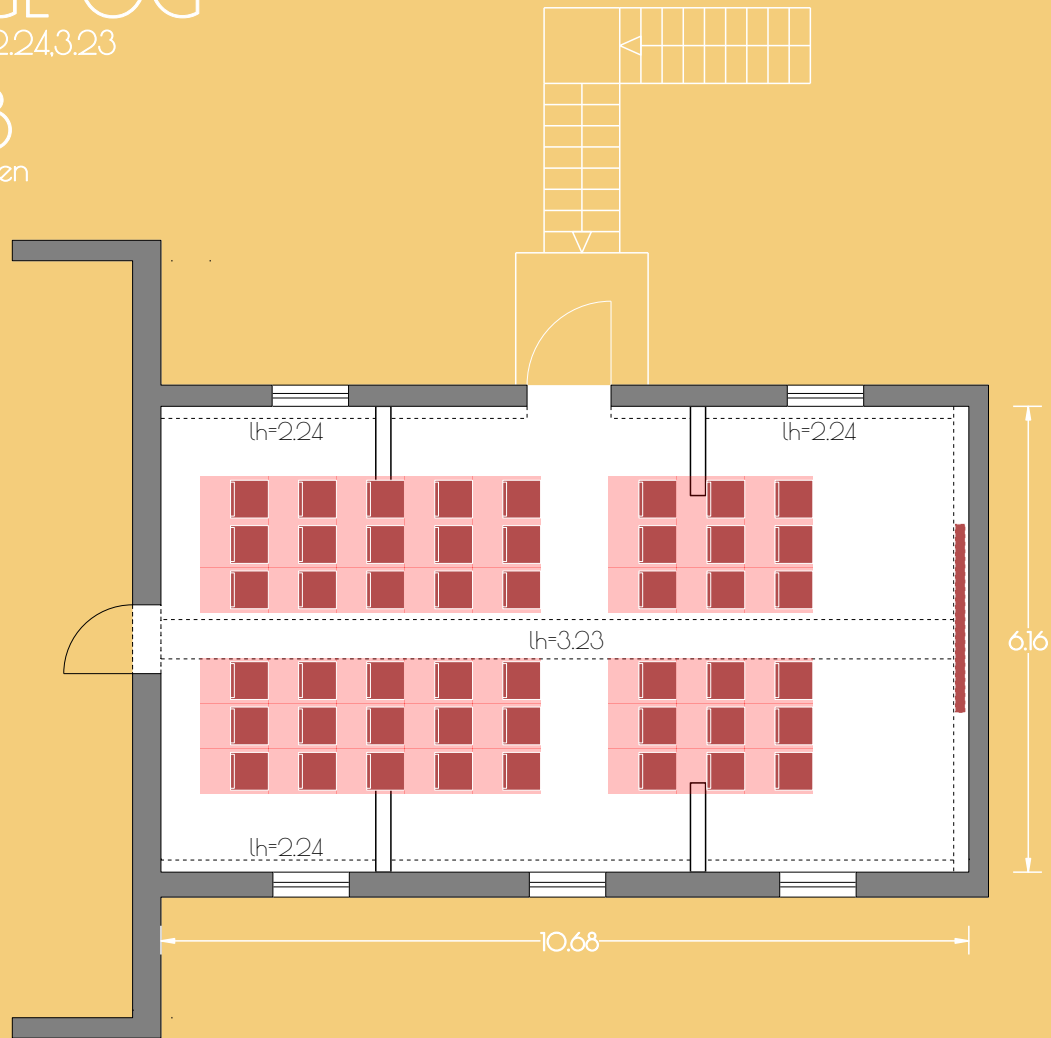

Kreativhaus
ORANGE OG

64 m² / lh=2,24,3,23

48

Personen