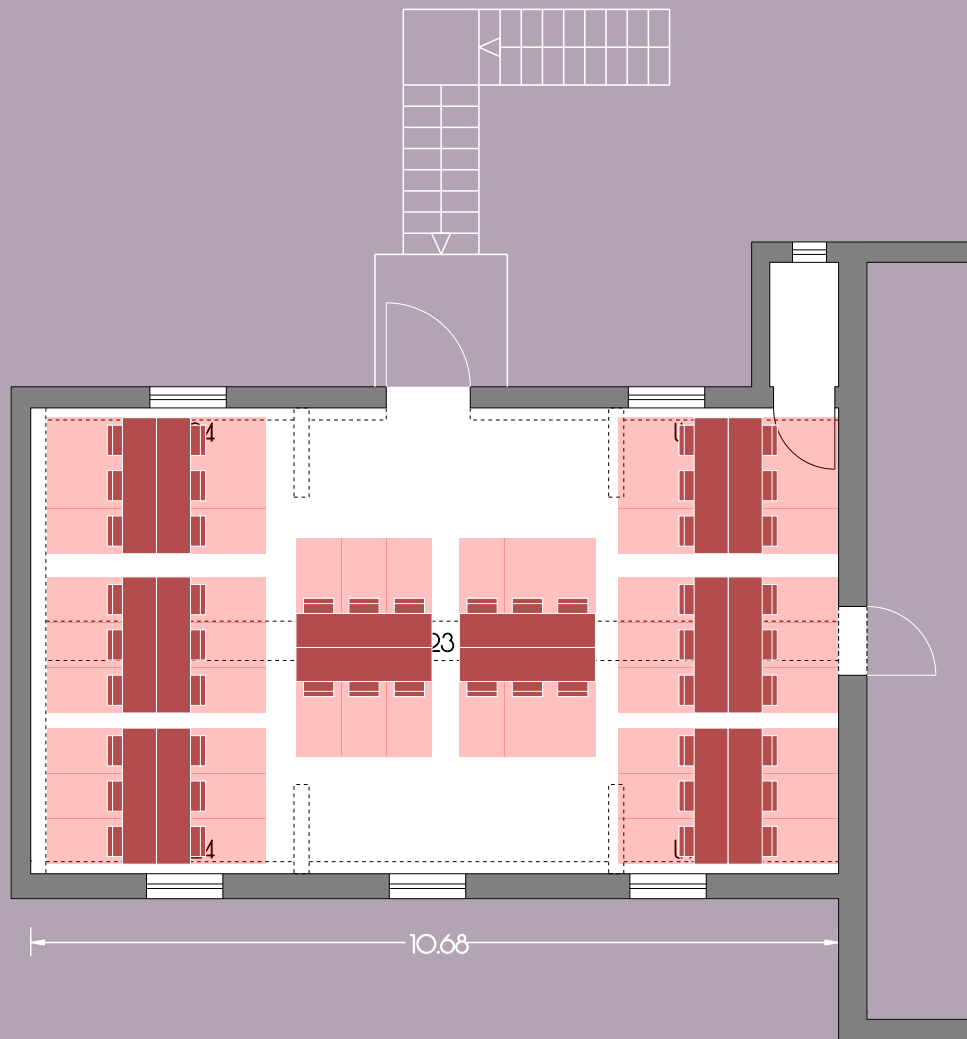

27
Personen

GUT GNEWIKOW

Gutshaus am Ruppiner See
16818 Gnewikow/Neuruppin
Gutsstrasse 23
veranstaltung@gut-gnewikow.de

Kreativhaus
VIOLETT OG

64 m² / lh=2.24-3.23

48
Personen

GUT GNEWIKOW

Gutshaus am Ruppiner See
16818 Gnewikow/Neuruppin
Gutsstrasse 23
veranstaltung@gut-gnewikow.de

Kreativhaus
VIOLETT OG

64 m² / lh=2.24-3.23

36+1
Personen

GUT GNEWIKOW

Gutshaus am Ruppiner See
16818 Gnewikow/Neuruppin
Gutsstrasse 23
veranstaltung@gut-gnewikow.de

Kreativhaus
VIOLETT OG

64 m² / lh=2.24-3.23

48
Personen

GUT GNEWIKOW

Gutshaus am Ruppiner See
16818 Gnewikow/Neuruppin
Gutsstrasse 23
veranstaltung@gut-gnewikow.de