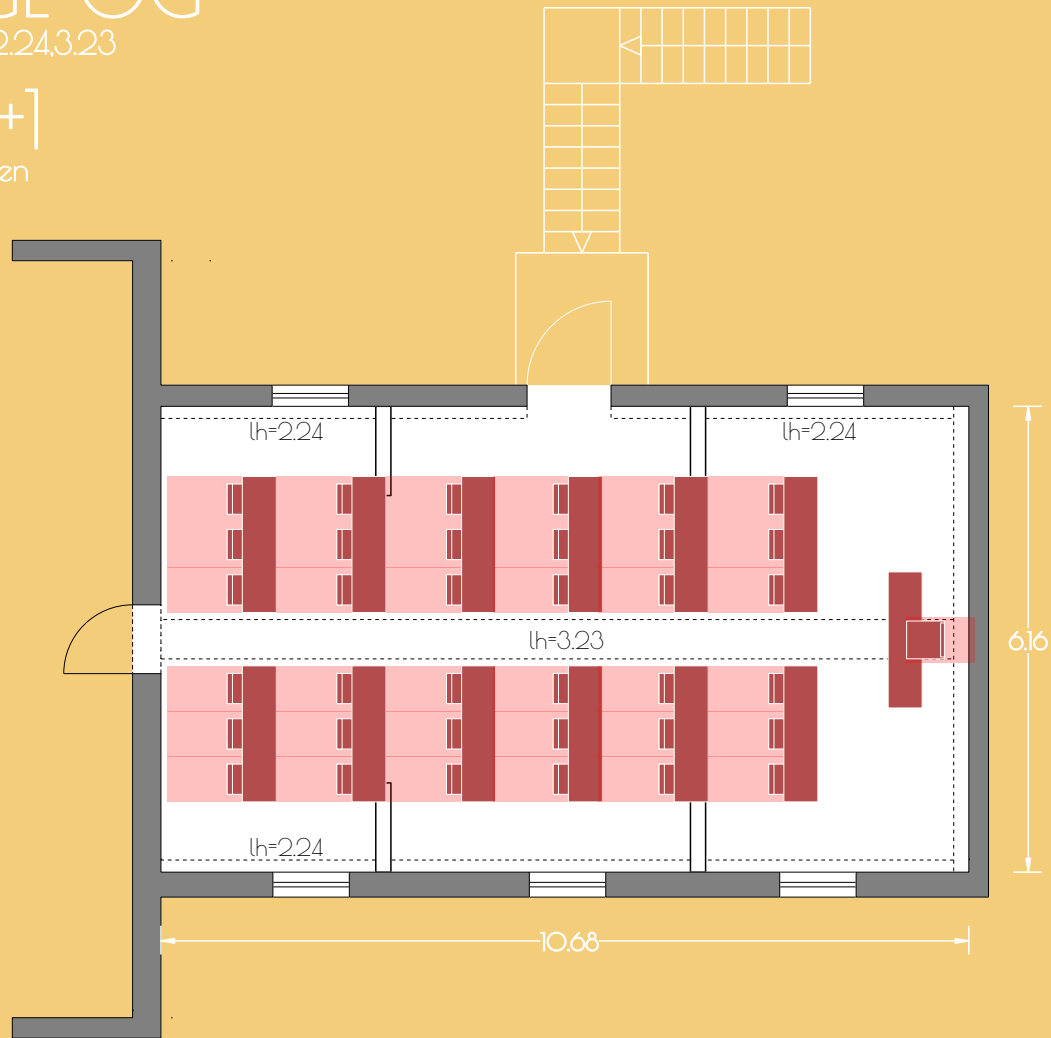

Kreativhaus
ORANGE OG

64 m² / lh=2,24,3,23

36+1
Personen