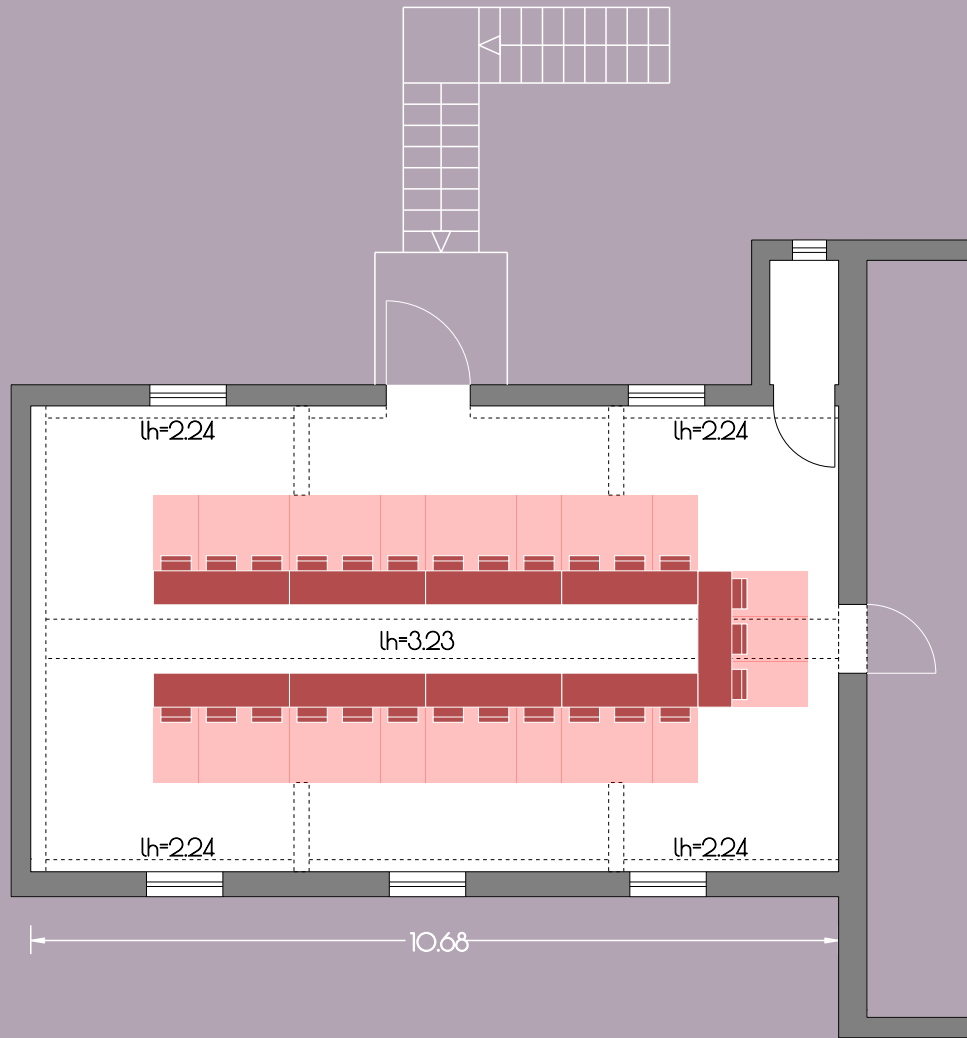

Kreativhaus
VIOLETT OG

64 m² / lh=2.24-3.23

27
Personen