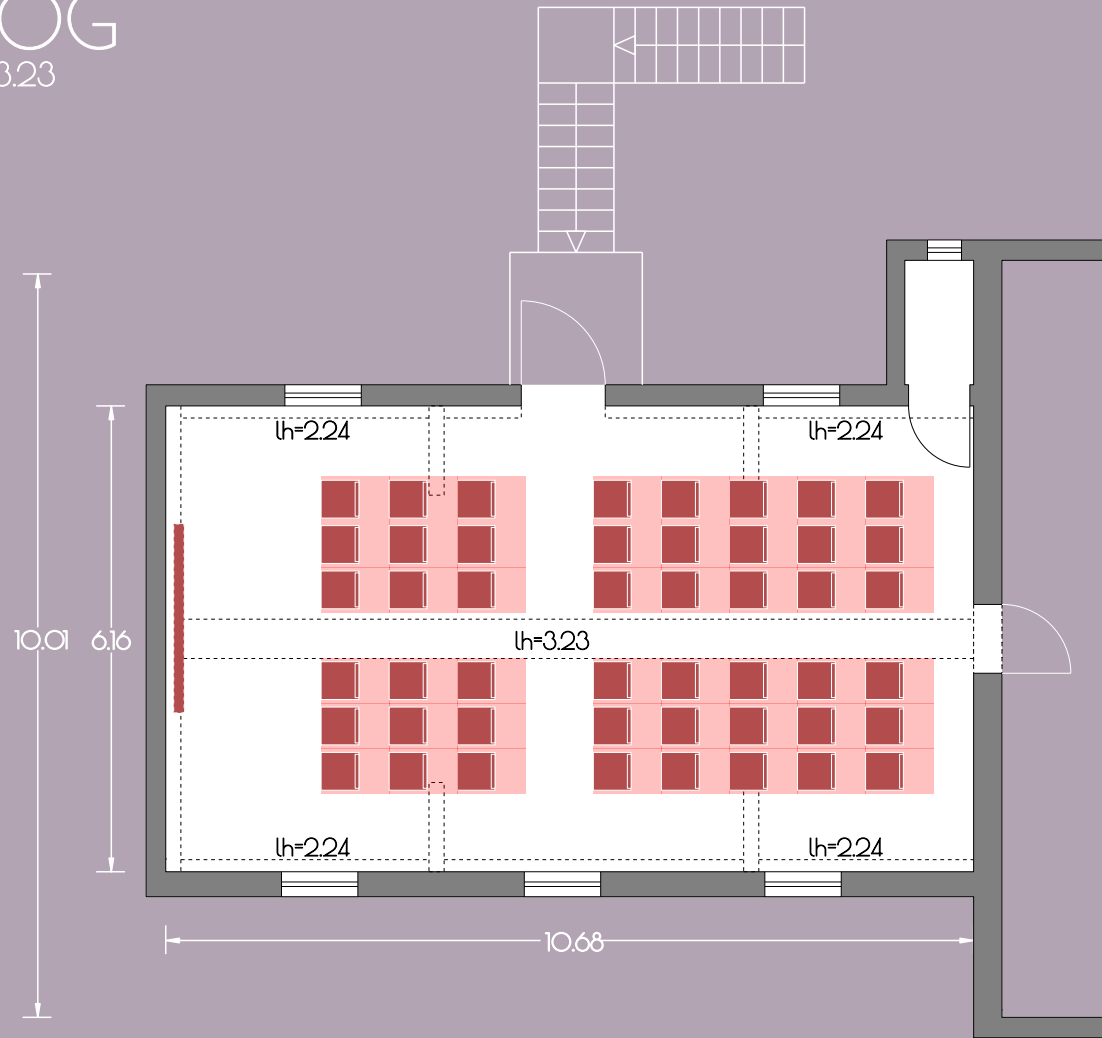

Kreativhaus
VIOLETT OG

64 m² / lh=2.24-3.23

48
Personen