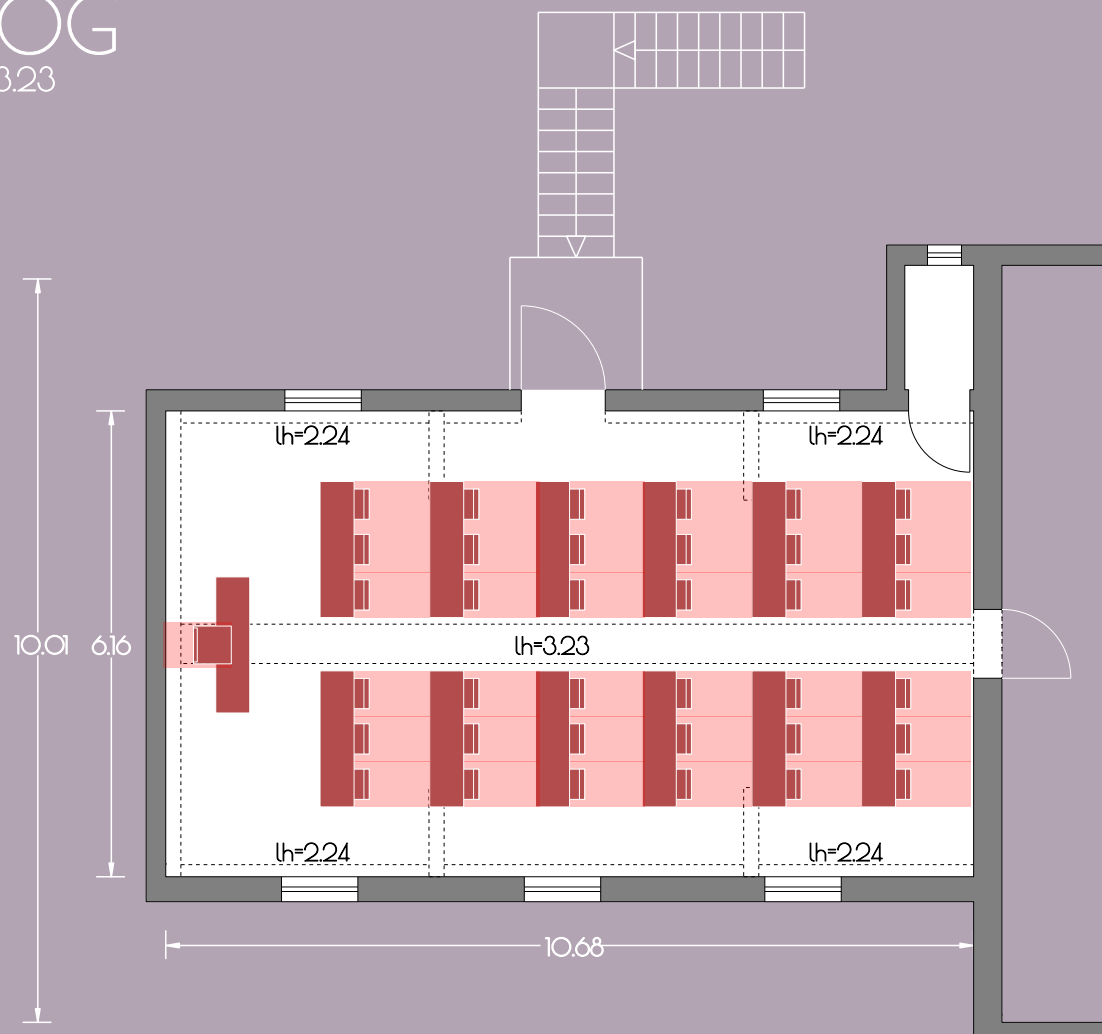

Kreativhaus
VIOLETT OG

64 m² / lh=2.24-3.23

36+1
Personen