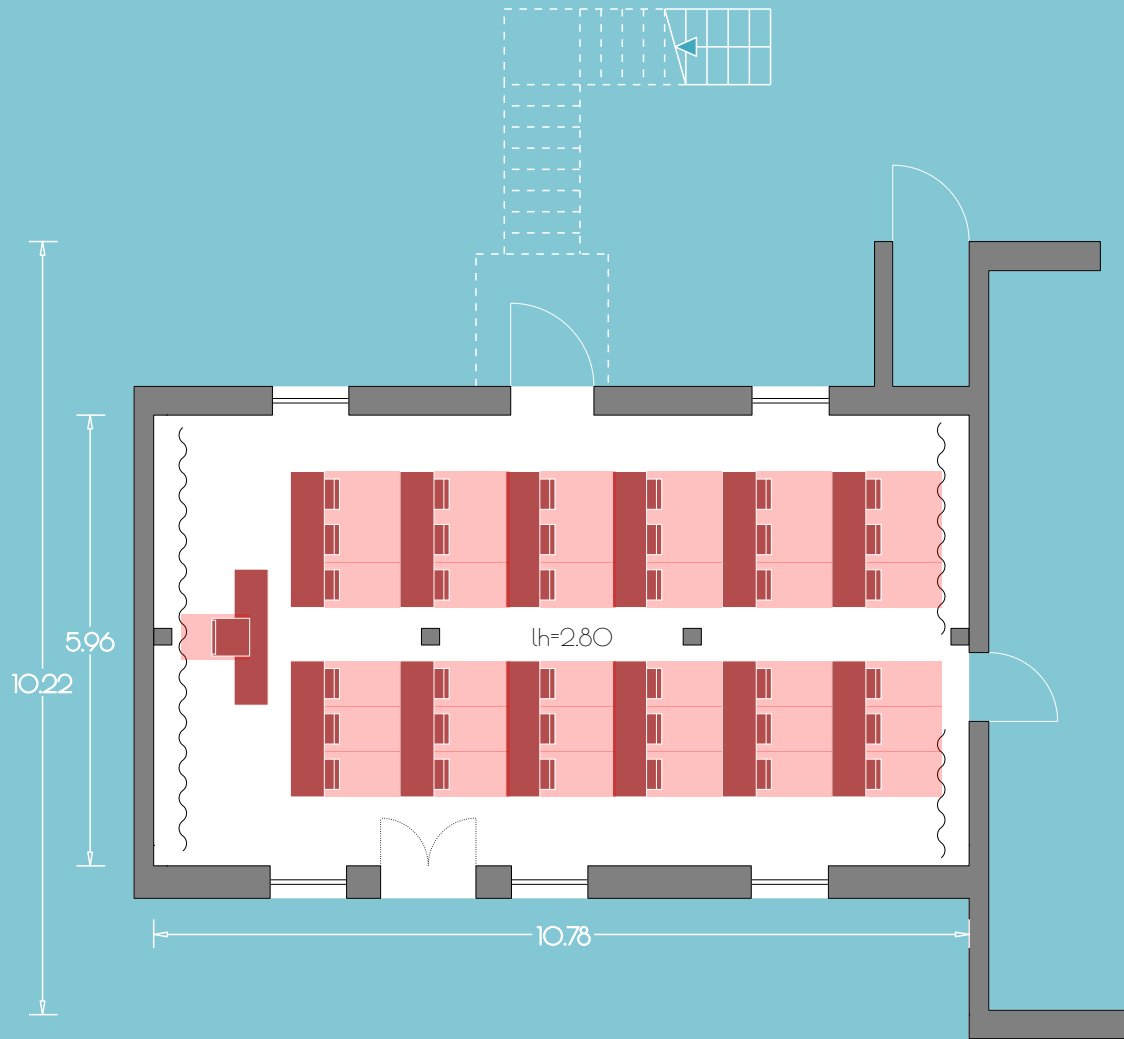

Kreativhaus
BLAU EG
64 m² / lh=2.80

36+1
Personen

GUT GNEWIKOW

Gutshaus am Ruppiner See
16818 Gnewikow/Neuruppin
Gutsstrasse 23
veranstaltung@gut-gnewikow.de