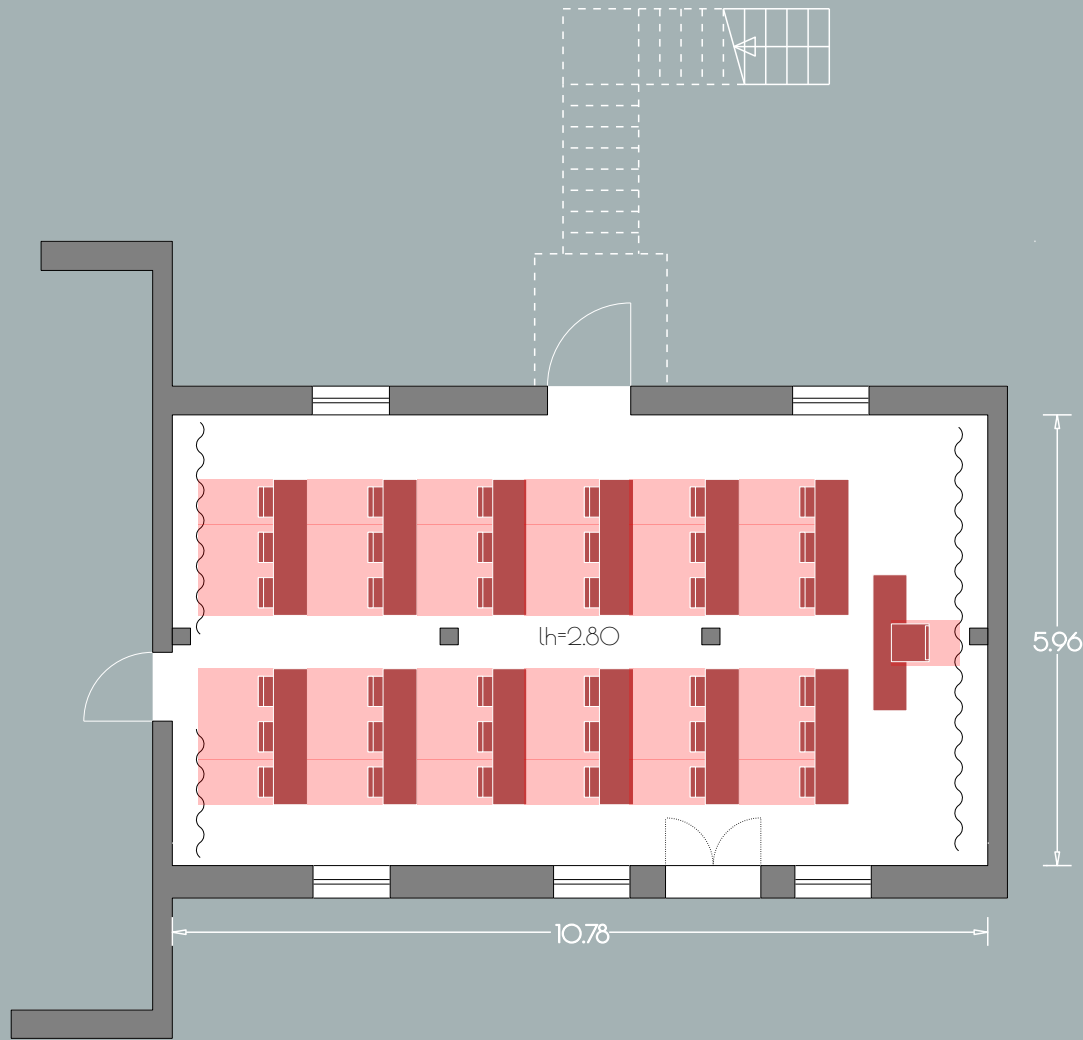

Kreativhaus
GRAU EG
64 m² / lh=2.80

36+1
Personen

GUT GNEWIKOW

Gutshaus am Ruppiner See
16818 Gnewikow/Neuruppin
Gutsstrasse 23
veranstaltung@gut-gnewikow.de