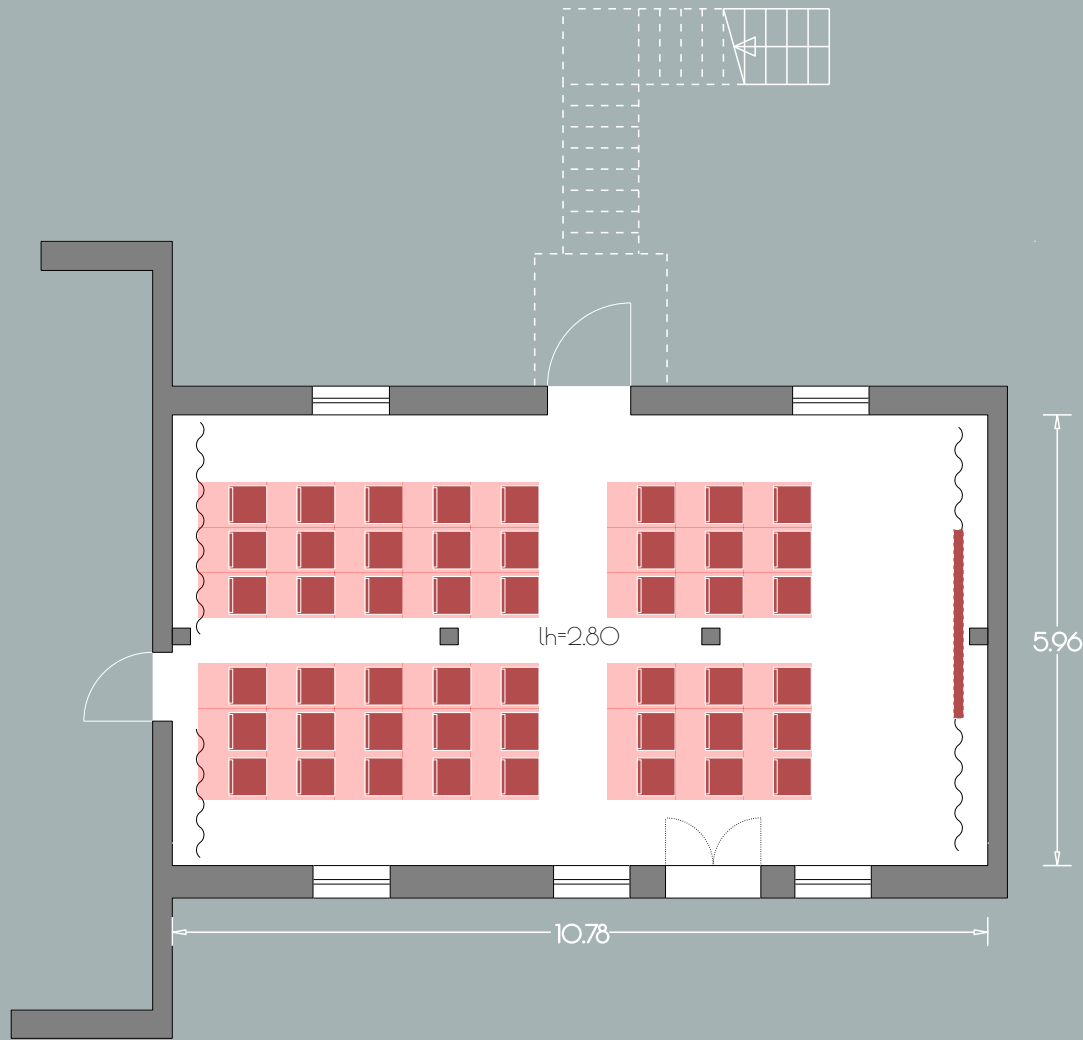

Kreativhaus
GRAU EG
64 m² / lh=2.80

48
Personen

GUT GNEWIKOW

Gutshaus am Ruppiner See
16818 Gnewikow/Neuruppin
Gutsstrasse 23
veranstaltung@gut-gnewikow.de