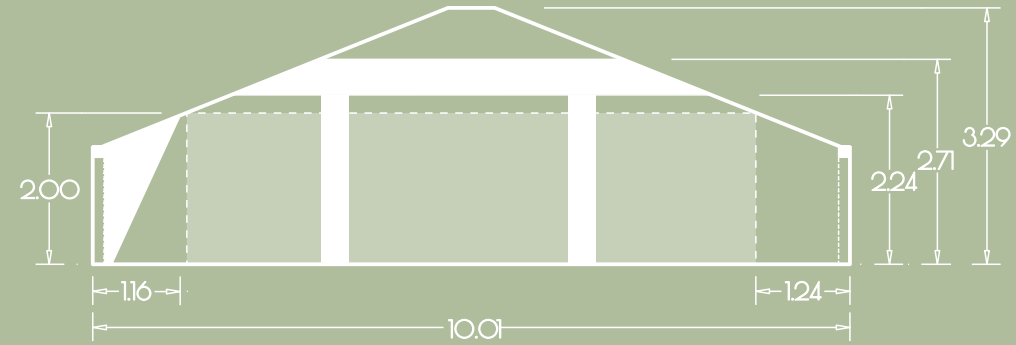

135 m² / lh=1.48-3.29

100 m² bei einer Deckenhöhe
von mind. 2.00 m

68

Personen

GUT GNEWIKOW

Gutshaus am Ruppiner See
16818 Gnewikow/Neuruppin
Gutsstrasse 23

veranstaltung@gut-gnewikow.de

Kreativhaus
GRÜN OG

135 m² / lh=1.48-3.29

100 m² bei einer Deckenhöhe
von mind. 2.00 m

39
Personen

GUT GNEWIKOW

Gutshaus am Ruppiner See
16818 Gnewikow/Neuruppin
Gutsstrasse 23
veranstaltung@gut-gnewikow.de

Kreativhaus
GRÜN OG

135 m² / lh=1.48-3.29

100 m² bei einer Deckenhöhe
von mind. 2.00 m

72
Personen

GUT GNEWIKOW

Gutshaus am Ruppiner See
16818 Gnewikow/Neuruppin
Gutsstrasse 23
veranstaltung@gut-gnewikow.de

Kreativhaus
ORANGE OG