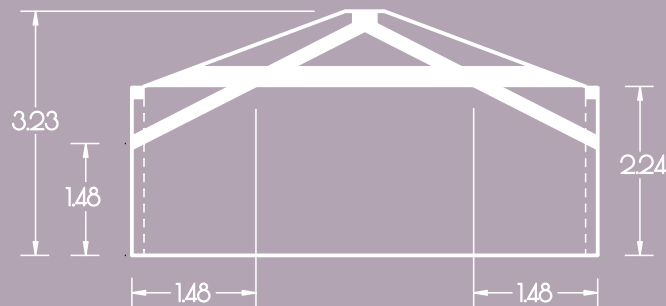

GUT GNEWIKOW

Gutshaus am Ruppiner See
16818 Gnewikow/Neuruppin
Gutsstrasse 23
veranstaltung@gut-gnewikow.de