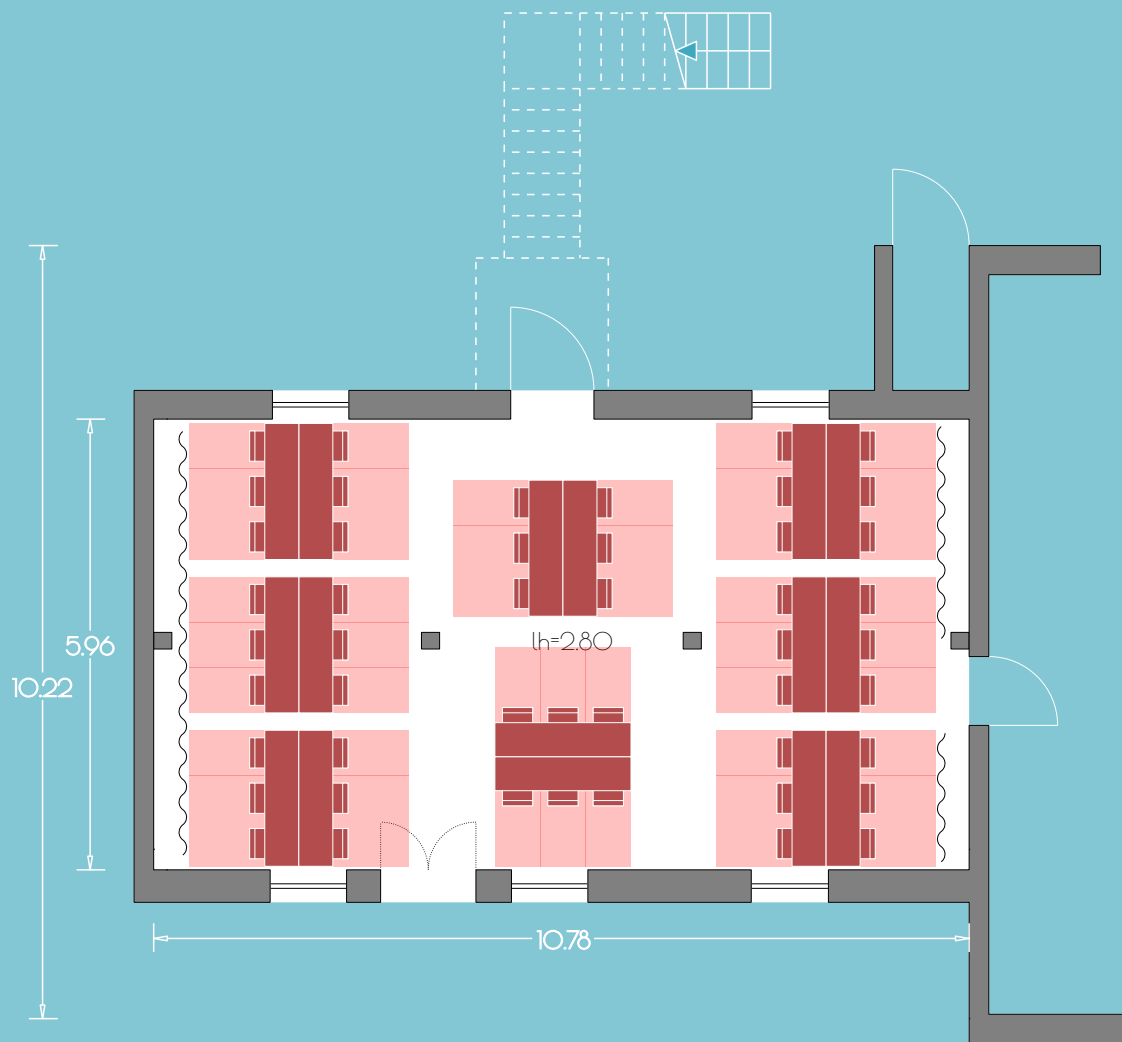

Kreativhaus
BLAU EG
64 m² / lh=2.80

48
Personen

GUT GNEWIKOW

Gutshaus am Ruppiner See
16818 Gnewikow/Neuruppin
Gutsstrasse 23
veranstaltung@gut-gnewikow.de