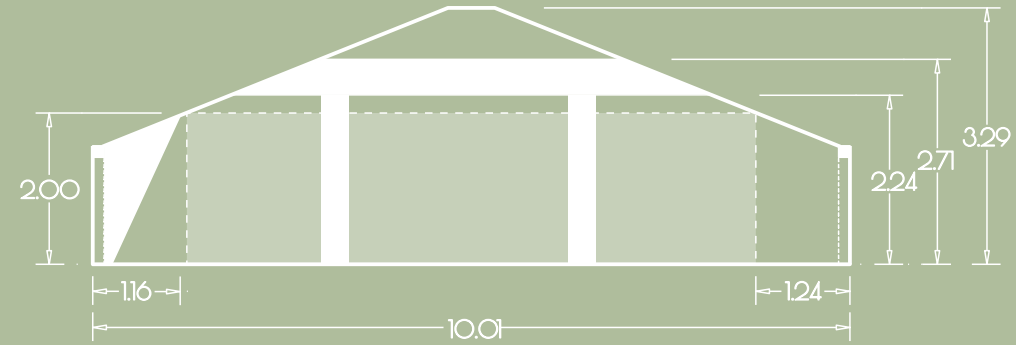

Kreativhaus
GRÜN OG

135 m² / lh=1.48-3.29

100 m² bei einer Deckenhöhe
von mind. 2.00 m

39
Personen

GUT GNEWIKOW

Gutshaus am Ruppiner See
16818 Gnewikow/Neuruppin
Gutsstrasse 23
veranstaltung@gut-gnewikow.de