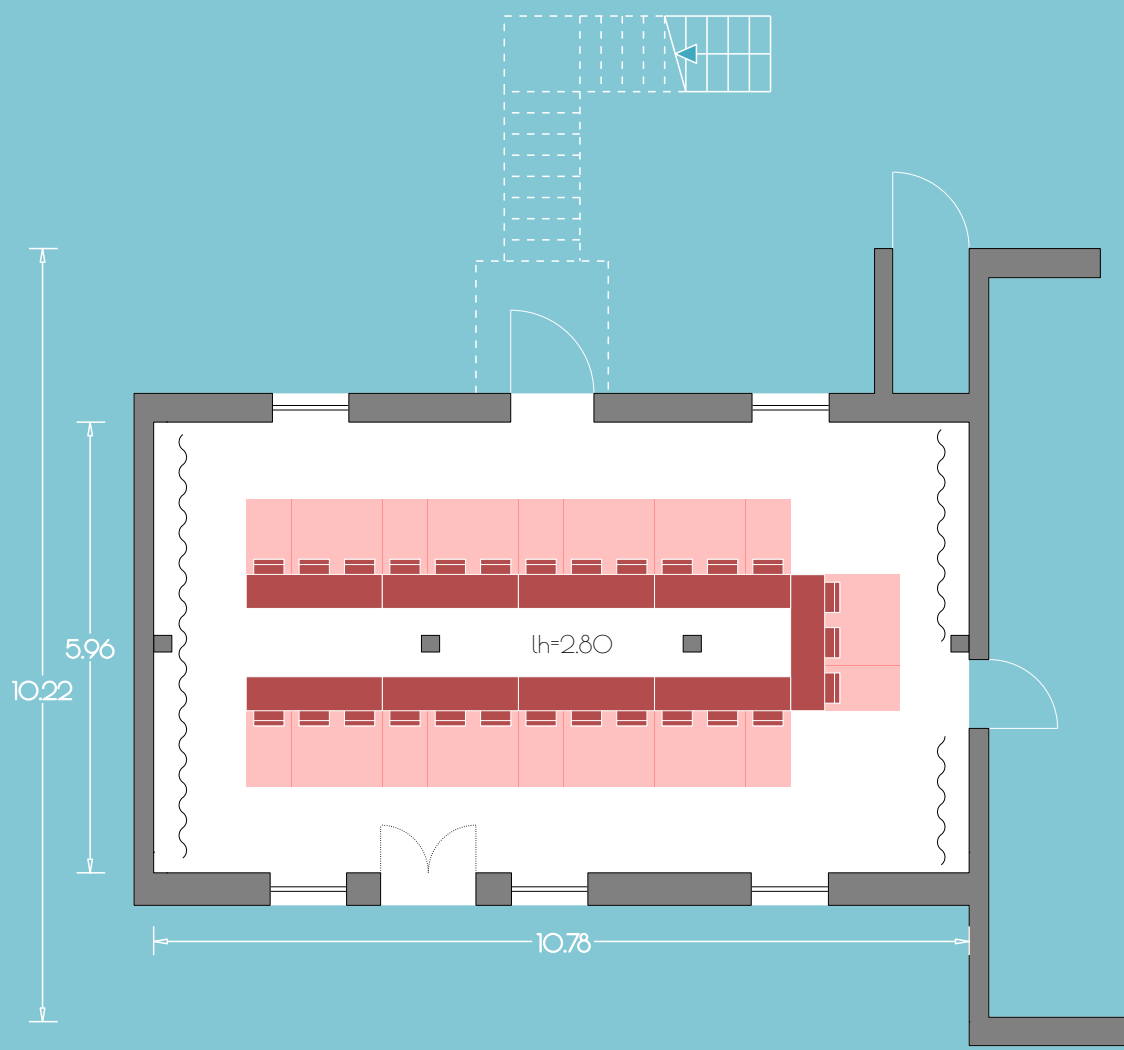

Kreativhaus
BLAU EG
64 m² / lh=2.80

27
Personen

GUT GNEWIKOW

Gutshaus am Ruppiner See
16818 Gnewikow/Neuruppin
Gutsstrasse 23
veranstaltung@gut-gnewikow.de