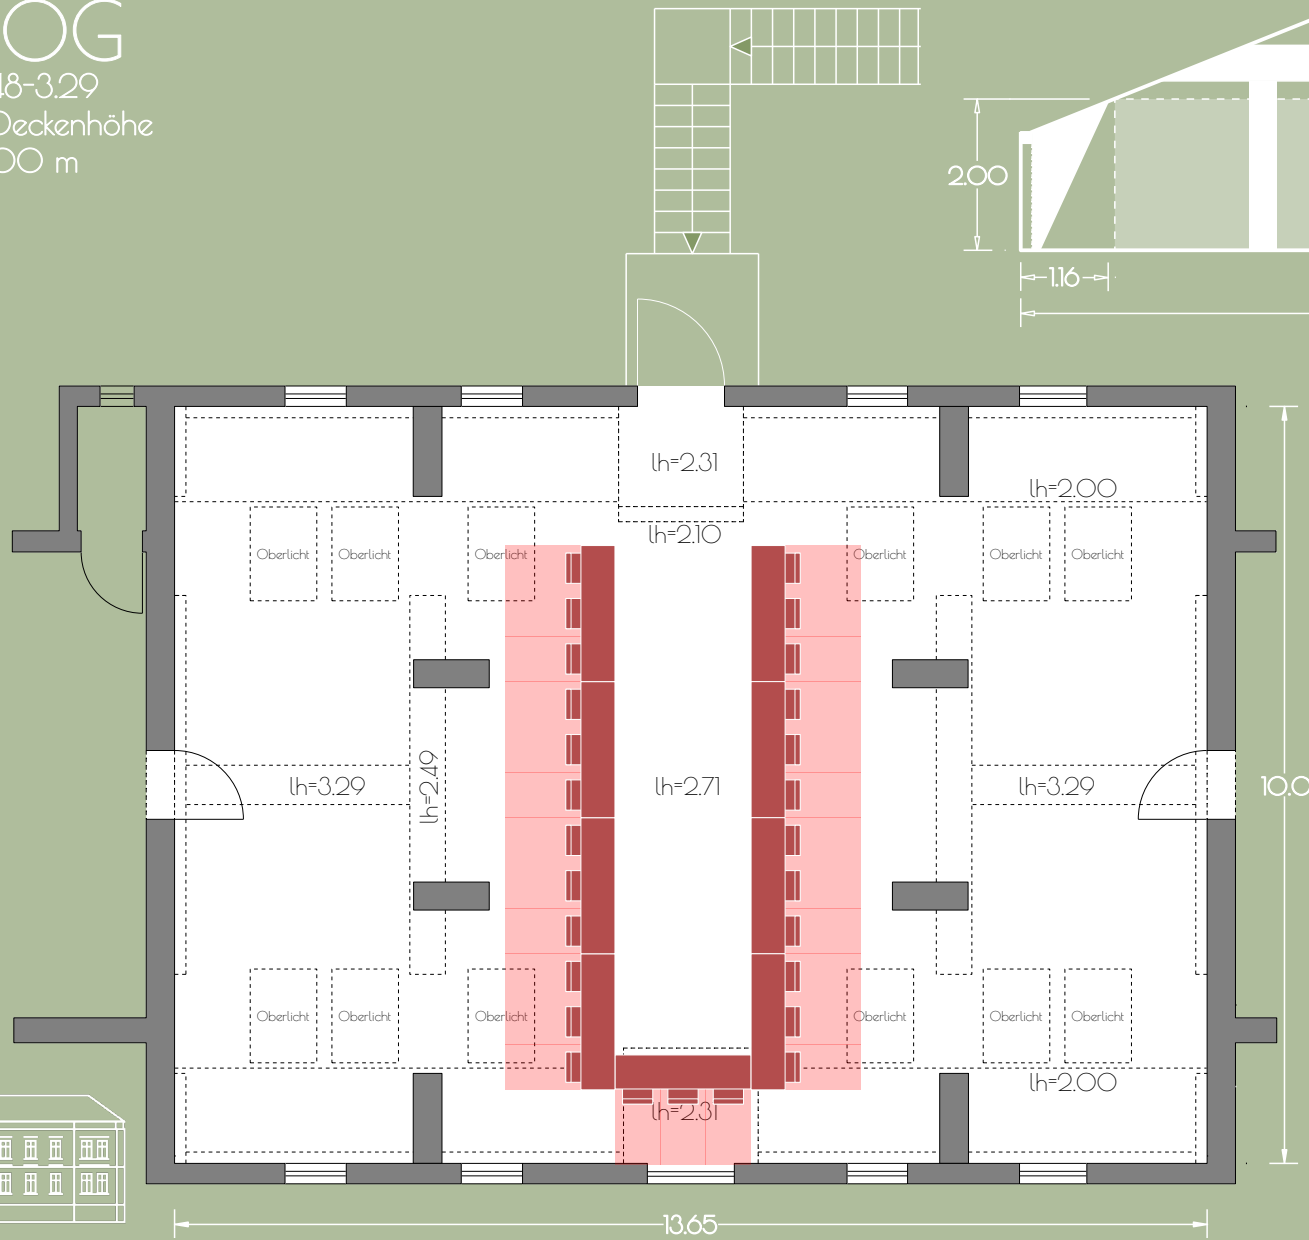

Kreativhaus
GRÜN OG

135 m² / lh=1.48-3.29

100 m² bei einer Deckenhöhe
von mind. 2.00 m

GUT GNEWIKOW

Gutshaus am Ruppiner See
16818 Gnewikow/Neuruppin
Gutsstrasse 23
veranstaltung@gut-gnewikow.de