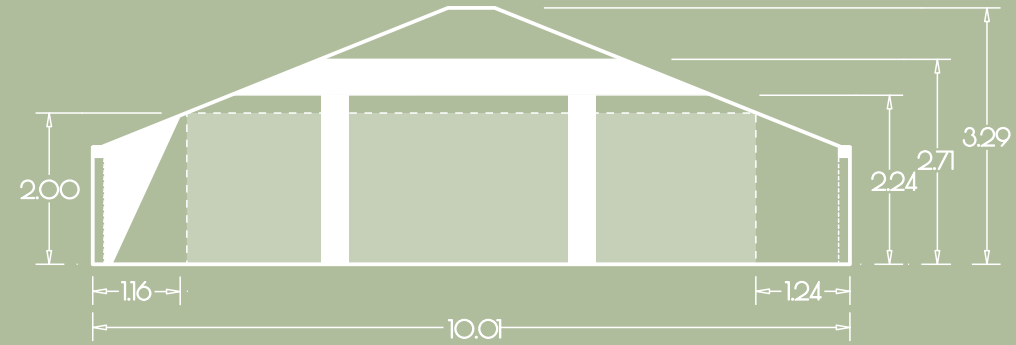

Kreativhaus
GRÜN OG

135 m² / lh=1.48-3.29

100 m² bei einer Deckenhöhe
von mind. 2.00 m

GUT GNEWIKOW

Gutshaus am Ruppiner See
16818 Gnewikow/Neuruppin
Gutsstrasse 23
veranstaltung@gut-gnewikow.de

Kreativhaus
GRÜN OG

135 m² / lh=1.48-3.29

100 m² bei einer Deckenhöhe
von mind. 2.00 m

68

Personen

GUT GNEWIKOW

Gutshaus am Ruppiner See
16818 Gnewikow/Neuruppin
Gutsstrasse 23

veranstaltung@gut-gnewikow.de

Kreativhaus
GRÜN OG

135 m² / lh=1.48-3.29

100 m² bei einer Deckenhöhe
von mind. 2.00 m

39
Personen

GUT GNEWIKOW

Gutshaus am Ruppiner See
16818 Gnewikow/Neuruppin
Gutsstrasse 23
veranstaltung@gut-gnewikow.de

Kreativhaus
GRÜN OG