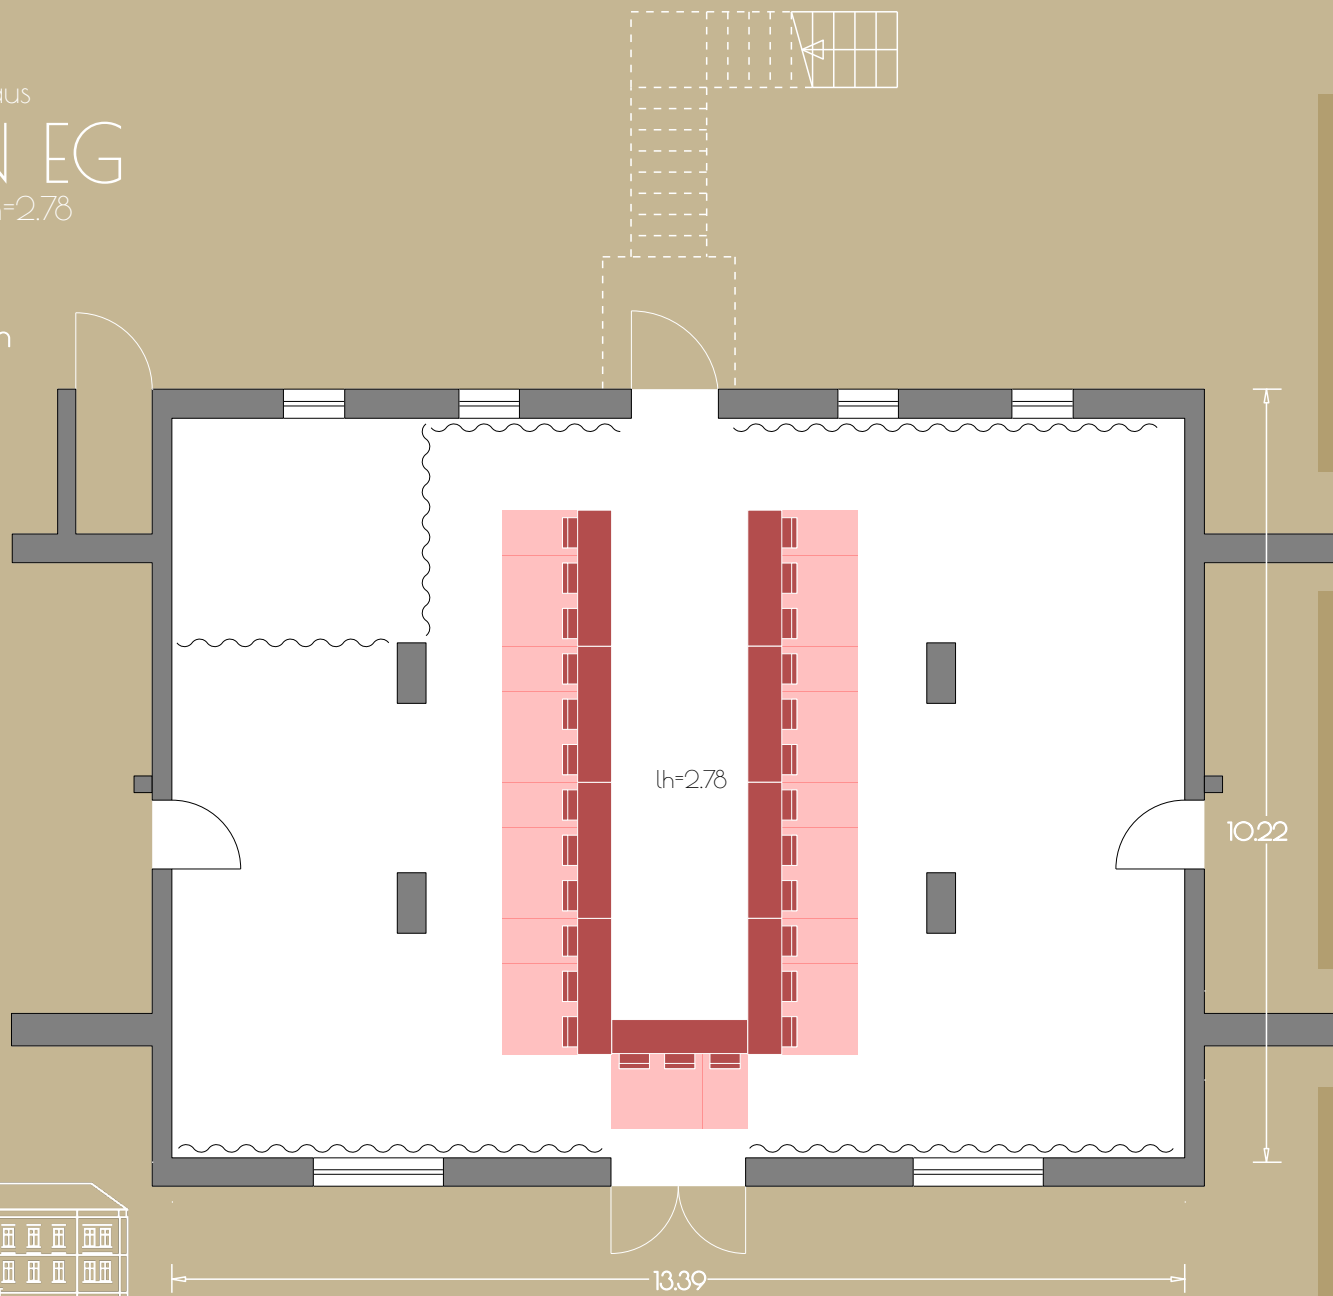

Kreativhaus
BLAU EG
64 m² / lh=2.80

36+1
Personen

GUT GNEWIKOW

Gutshaus am Ruppiner See
16818 Gnewikow/Neuruppin
Gutsstrasse 23
veranstaltung@gut-gnewikow.de

Kreativhaus
BRAUN EG
130 m² / lh=2.78

27
Personen