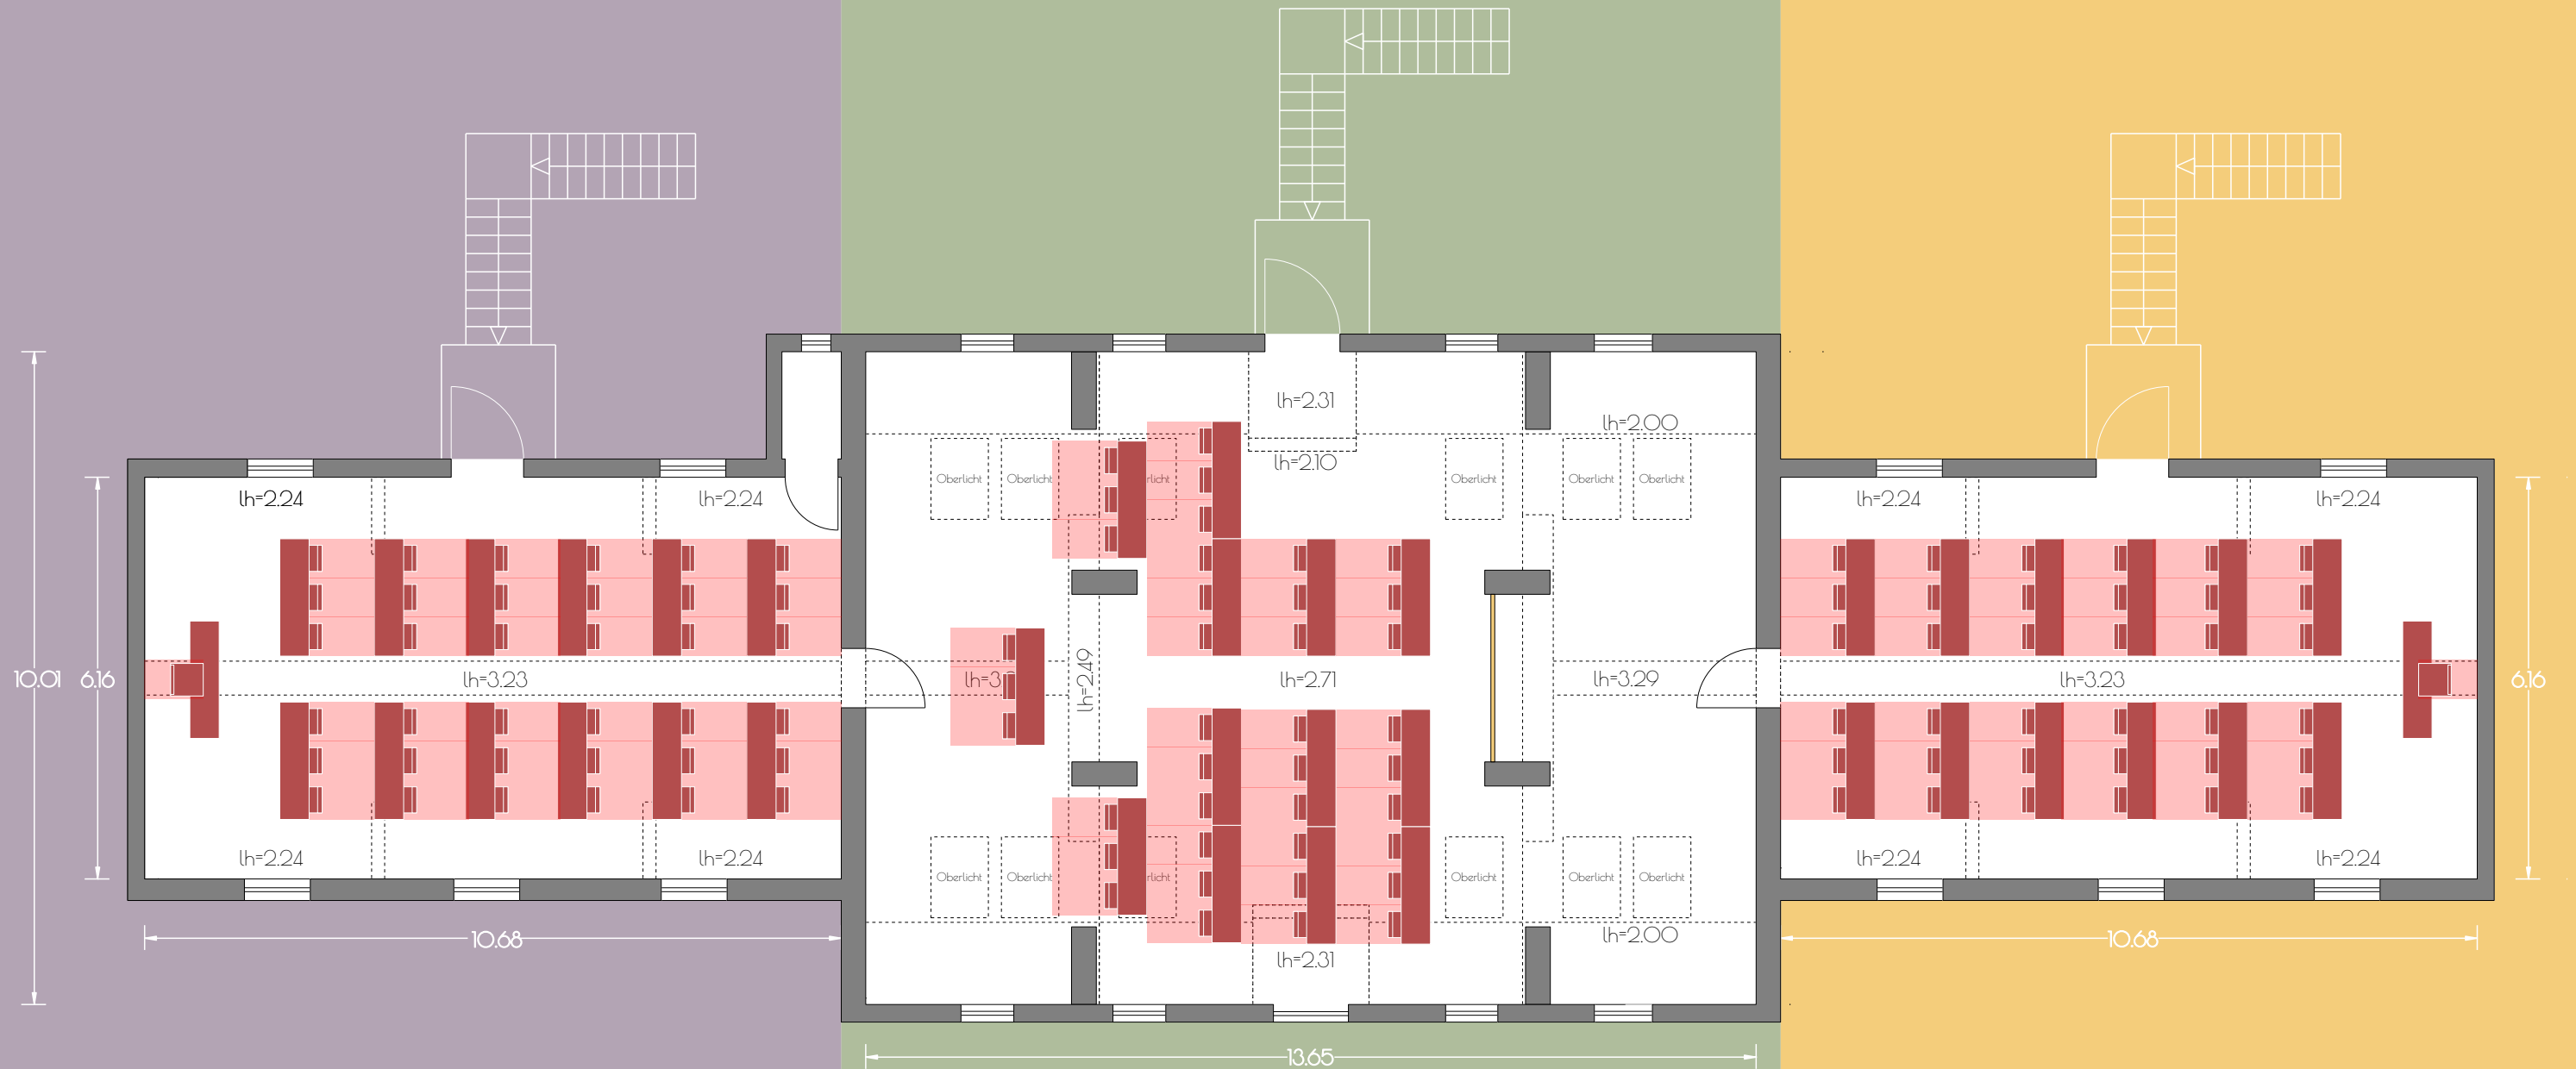

ORANGE
100
Personen

Kreativhaus Obergeschoss

Violett: 65 m² (lh=2.24-3.23)

Grün: 135 m² | 100 m² bei min. 2m Deckenhöhe (lh=1.48-3.29)

Orange: 65 m² (lh=2.24-3.23)

gesamt: 270 m² | 230 m² bei min. 2m Deckenhöhe

VIOLETT

36+1
Personen

GRÜN

39
Personen

ORANGE

36+1
Personen

Kreativhaus Obergeschoss

Violett: 65 m² (lh=2.24-3.23)

Grün: 135 m² | 100 m² bei min. 2m Deckenhöhe (lh=1.48-3.29)

Orange: 65 m² (lh=2.24-3.23)

gesamt: 270 m² | 230 m² bei min. 2m Deckenhöhe

VIOLETT

48
Personen

GRÜN

70
Personen

ORANGE

48
Personen

Kreativhaus Obergeschoss

Violett: 65 m² (lh=2.24-3.23)

Grün: 135 m² | 100 m² bei min. 2m Deckenhöhe (lh=1.48-3.29)

Orange: 65 m² (lh=2.24-3.23)

gesamt: 270 m² | 230 m² bei min. 2m Deckenhöhe