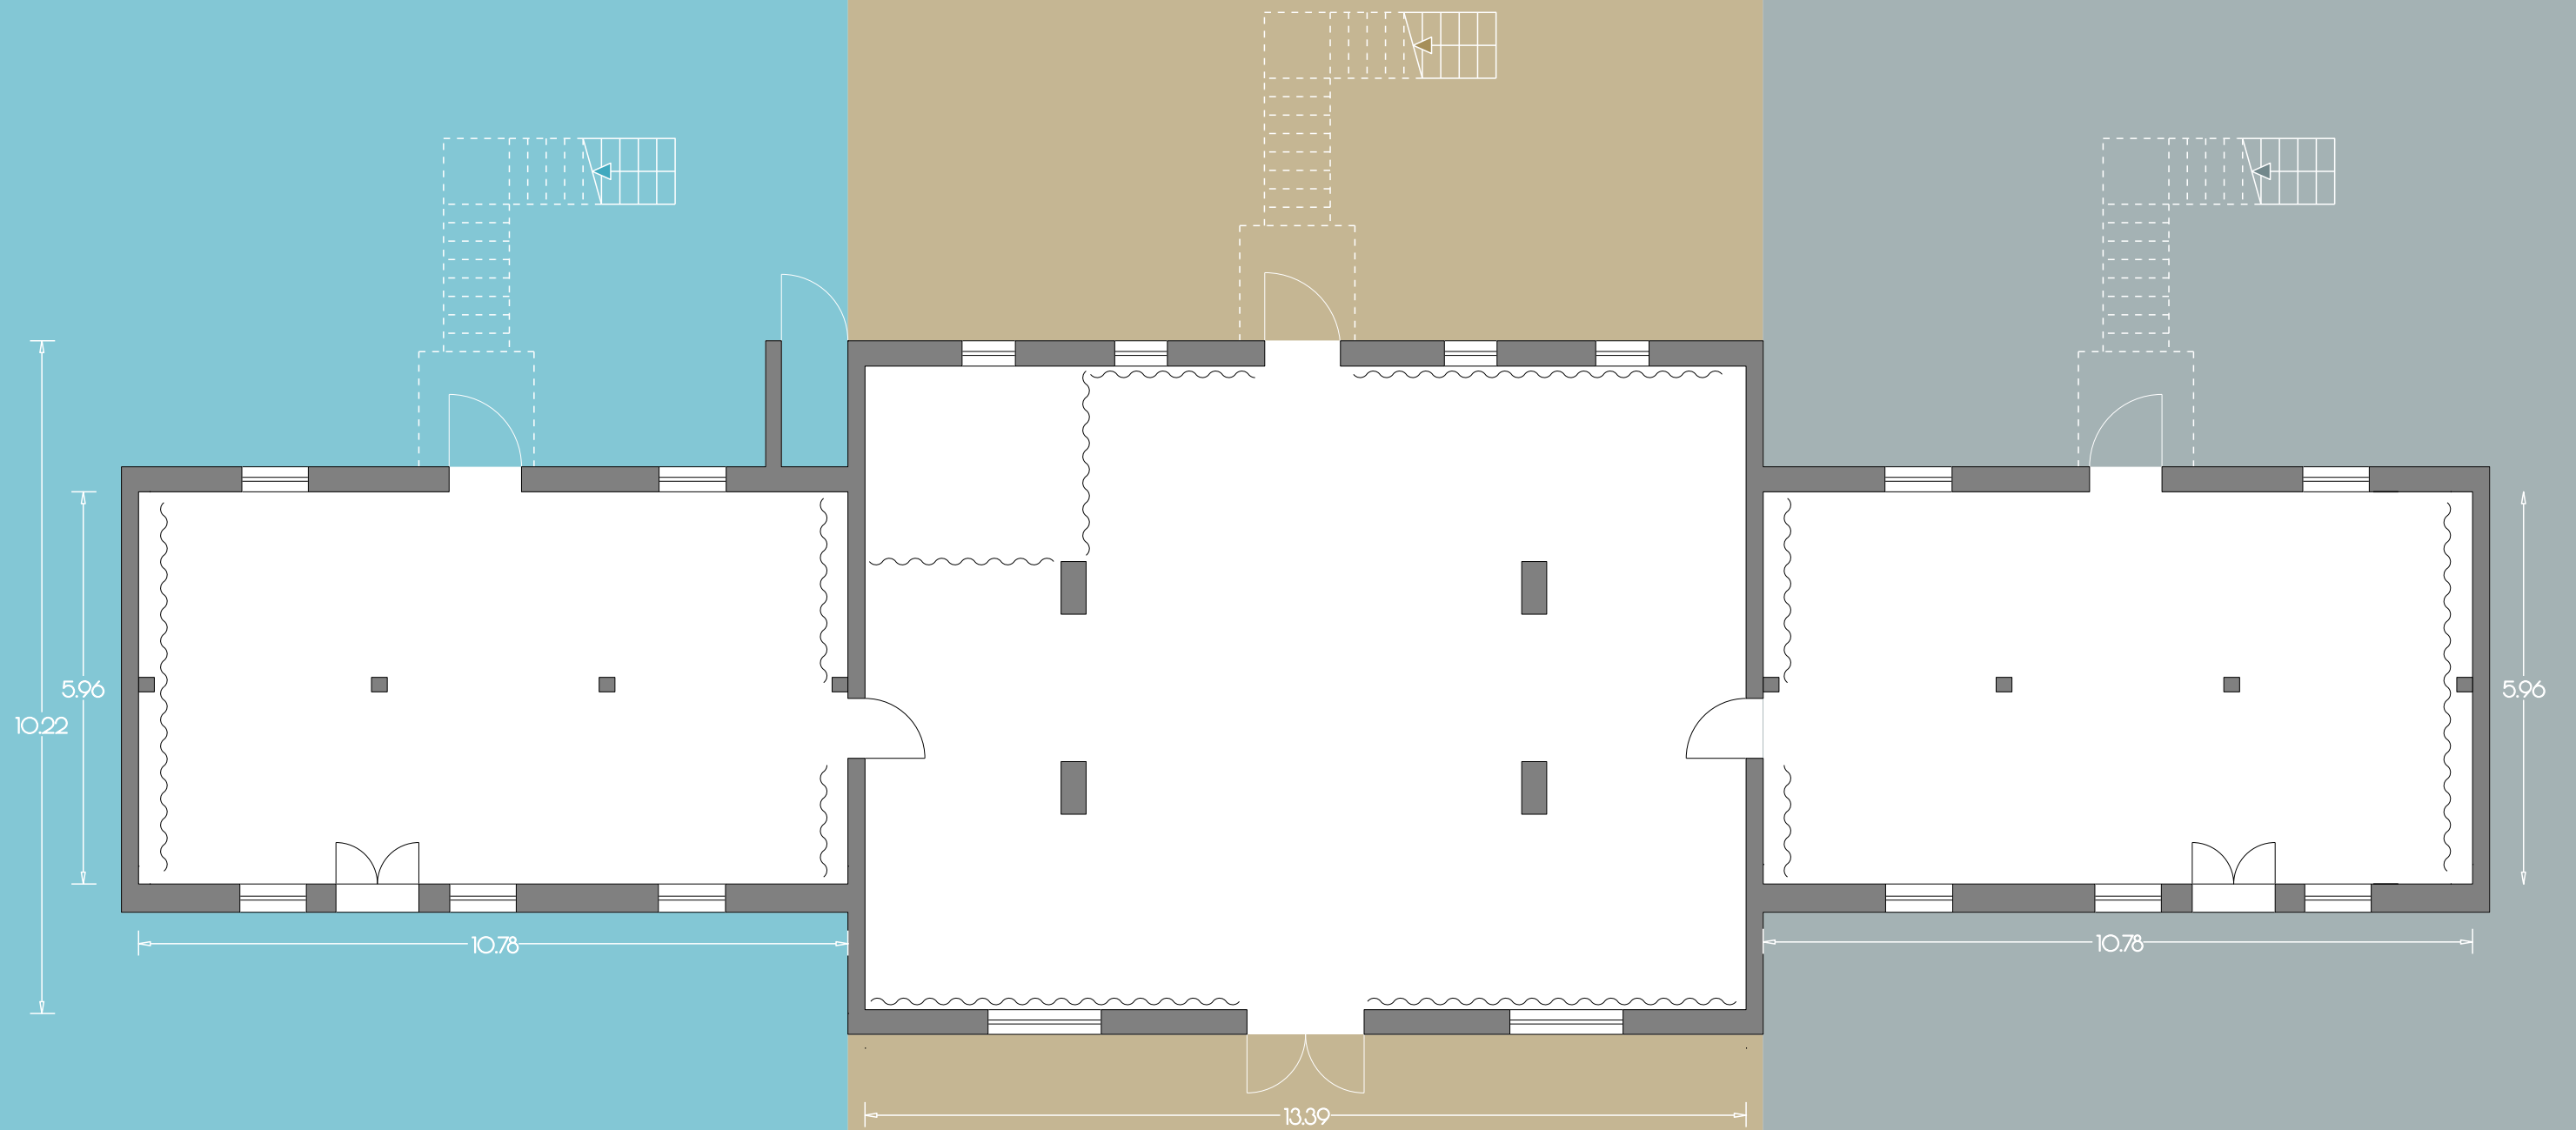

BLAU
100
Personen

BRAUN
100
Personen

GRAU
100
Personen

Kreativhaus Erdgeschoss

Blau: 64 m² (lh=2.80)
Braun: 130 m² (lh=2.78)
Grau: 64 m² (lh=2.80)

gesamt: 258 m²

VIOLETT
100
Personen

GRÜN
100
Personen

ORANGE
100
Personen

Kreativhaus Obergeschoss

Violett: 65 m² (lh=2.24-3.23)

Grün: 135 m² | 100 m² bei min. 2m Deckenhöhe (lh=1.48-3.29)

Orange: 65 m² (lh=2.24-3.23)

gesamt: 270 m² | 230 m² bei min. 2m Deckenhöhe

VIOLETT

36+1
Personen

GRÜN

39
Personen

ORANGE

36+1
Personen

Kreativhaus Obergeschoss

Violett: 65 m² (lh=2.24-3.23)

Grün: 135 m² | 100 m² bei min. 2m Deckenhöhe (lh=1.48-3.29)

Orange: 65 m² (lh=2.24-3.23)

gesamt: 270 m² | 230 m² bei min. 2m Deckenhöhe

VIOLETT

48
Personen

GRÜN

70
Personen

ORANGE