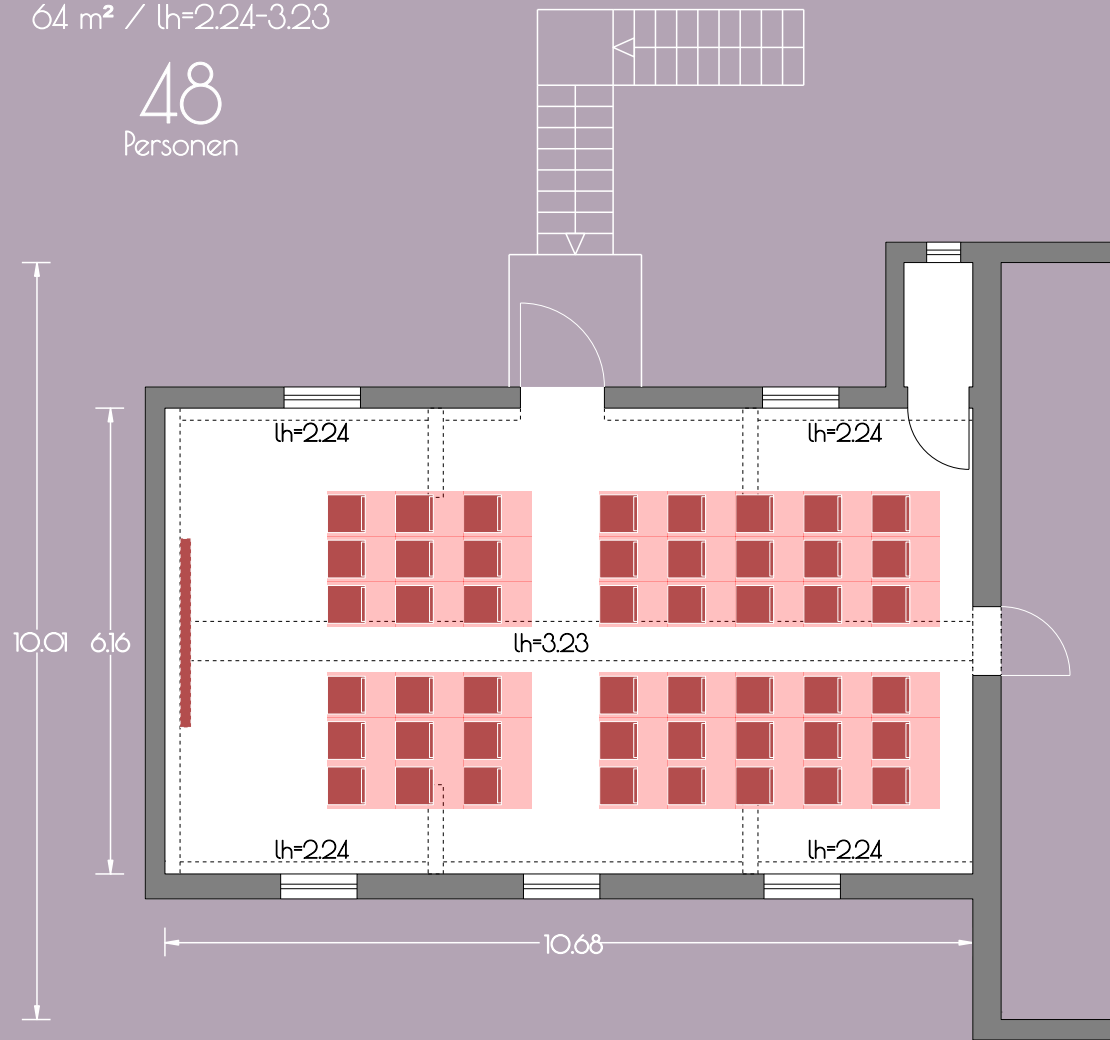

Kreativhaus  
GRAU EG  
64 m<sup>2</sup> / lh=2.80

100  
Personen

Kreativhaus  
BRAUN EG  
130 m<sup>2</sup> / lh=2.78

100  
Personen

Kreativhaus  
BLAU EG  
64 m<sup>2</sup> / lh=2.80

100  
Personen

Kreativhaus  
**ORANGE OG**  
64 m<sup>2</sup> / lh=2,24,3,23

100  
Personen

Kreativhaus  
**GRÜN OG**

135 m<sup>2</sup> / lh=1.48-3.29  
100 m<sup>2</sup> bei einer Deckenhöhe  
von mind. 2.00 m

100  
Personen

Kreativhaus  
**VIOLETT OG**  
64 m<sup>2</sup> / lh=2.24-3.23

100  
Personen

Kreativhaus  
**VIOLETT OG**  
64 m<sup>2</sup> / lh=2.24-3.23

48  
Personen

Kreativhaus  
**VIOLETT OG**  
64 m<sup>2</sup> / lh=2.24-3.23

**36+1**  
Personen