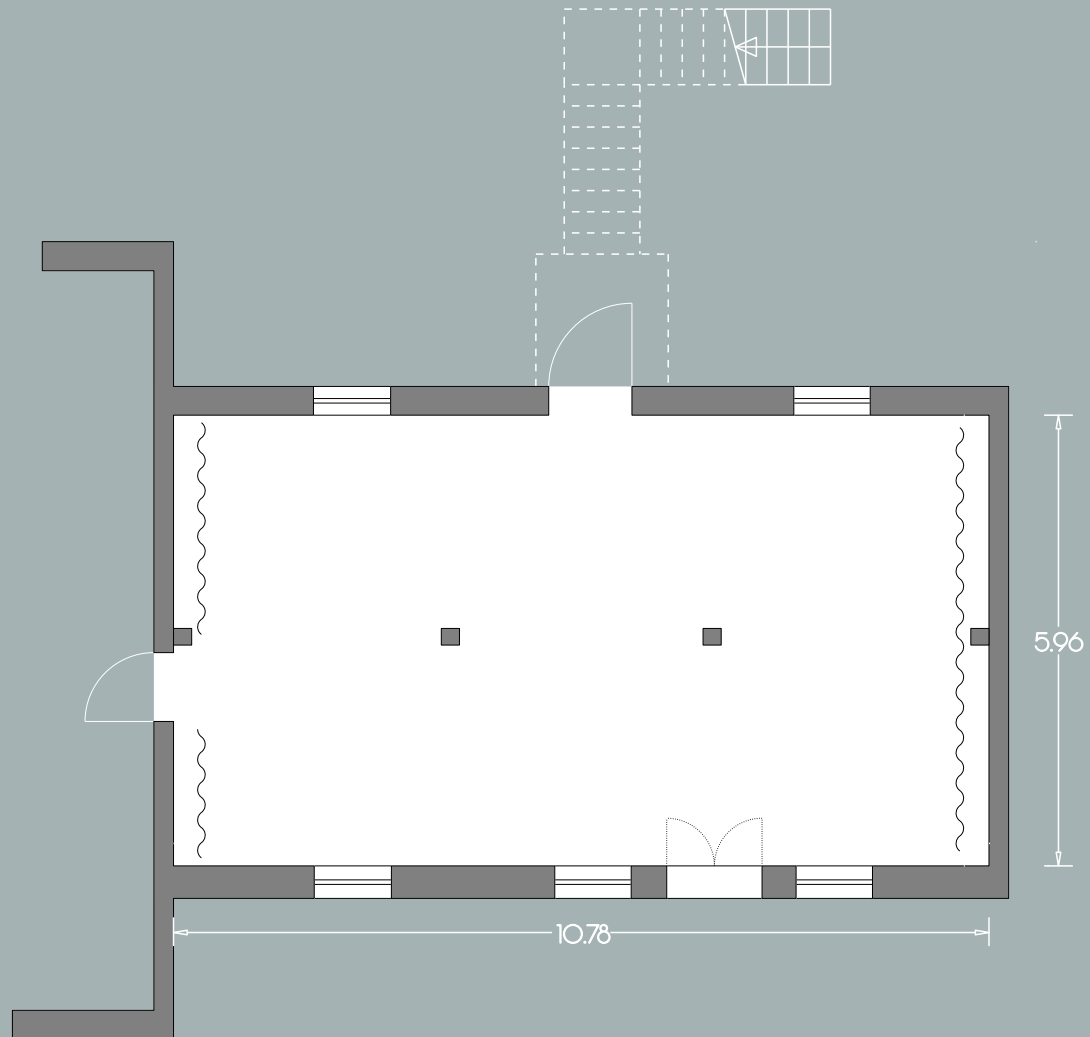

Kreativhaus  
GRAU EG  
64 m<sup>2</sup> / lh=2.80

100  
Personen

Kreativhaus  
BRAUN EG  
130 m<sup>2</sup> / lh=2.78

100  
Personen

Kreativhaus  
BLAU EG  
64 m<sup>2</sup> / lh=2.80

100  
Personen

Kreativhaus  
**ORANGE OG**  
64 m<sup>2</sup> / lh=2,24,3,23

100  
Personen

Kreativhaus  
**GRÜN OG**

135 m<sup>2</sup> / lh=1.48-3.29  
100 m<sup>2</sup> bei einer Deckenhöhe  
von mind. 2.00 m

100  
Personen

Kreativhaus  
**VIOLETT OG**  
64 m<sup>2</sup> / lh=2.24-3.23

100  
Personen

Kreativhaus  
**VIOLETT OG**  
64 m<sup>2</sup> / lh=2.24-3.23

48  
Personen

Kreativhaus  
**VIOLETT OG**  
64 m<sup>2</sup> / lh=2.24-3.23

**36+1**  
Personen