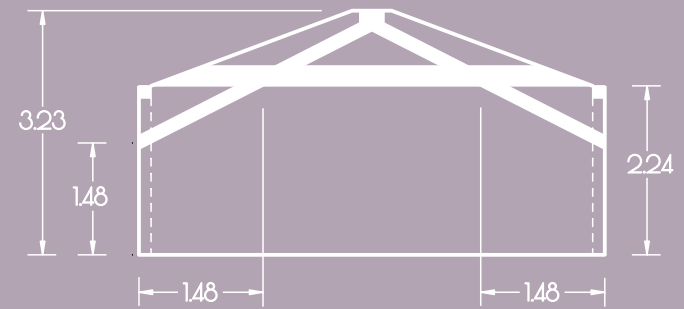

Kreativhaus  
GRAU EG  
64 m<sup>2</sup> / lh=2.80

100  
Personen

Kreativhaus  
BRAUN EG  
130 m<sup>2</sup> / lh=2.78

100  
Personen

Kreativhaus  
BLAU EG  
64 m<sup>2</sup> / lh=2.80

100  
Personen

Kreativhaus  
**ORANGE OG**  
64 m<sup>2</sup> / lh=2,24,3,23

100  
Personen

Kreativhaus  
**GRÜN OG**

135 m<sup>2</sup> / lh=1.48-3.29  
100 m<sup>2</sup> bei einer Deckenhöhe  
von mind. 2.00 m

100  
Personen

Kreativhaus  
**VIOLETT OG**  
64 m<sup>2</sup> / lh=2.24-3.23

100  
Personen

Kreativhaus  
**VIOLETT OG**  
64 m<sup>2</sup> / lh=2.24-3.23

48  
Personen

Kreativhaus  
**VIOLETT OG**  
64 m<sup>2</sup> / lh=2.24-3.23

**36+1**  
Personen