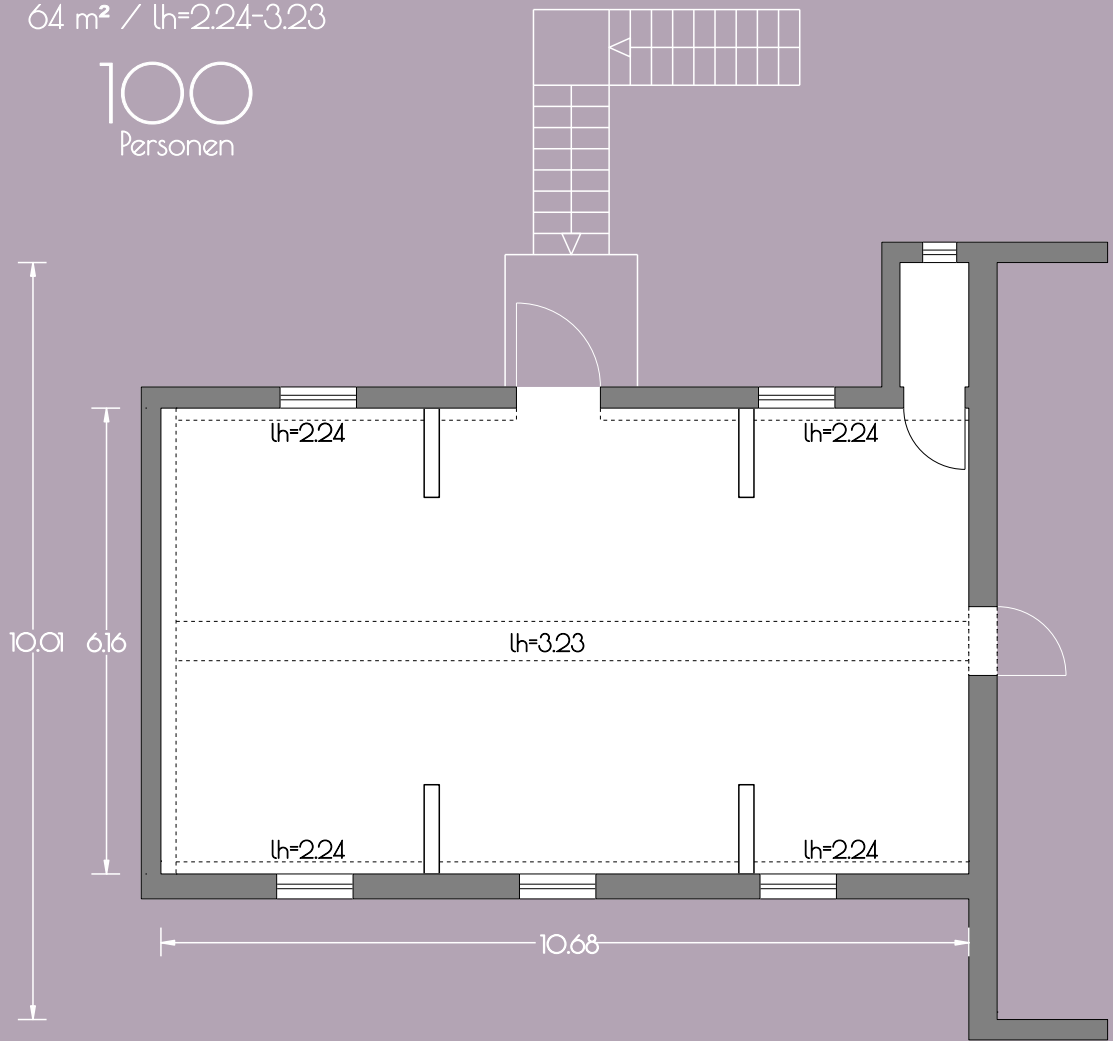

Kreativhaus  
GRAU EG  
64 m<sup>2</sup> / lh=2.80

100  
Personen

Kreativhaus  
BRAUN EG  
130 m<sup>2</sup> / lh=2.78

100  
Personen

Kreativhaus  
BLAU EG  
64 m<sup>2</sup> / lh=2.80

100  
Personen

Kreativhaus  
**ORANGE OG**  
64 m<sup>2</sup> / lh=2,24,3,23

100  
Personen

Kreativhaus  
**GRÜN OG**

135 m<sup>2</sup> / lh=1.48-3.29  
100 m<sup>2</sup> bei einer Deckenhöhe  
von mind. 2.00 m

100  
Personen

Kreativhaus  
**VIOLETT OG**  
64 m<sup>2</sup> / lh=2.24-3.23

100  
Personen

Kreativhaus  
**VIOLETT OG**  
64 m<sup>2</sup> / lh=2.24-3.23

48  
Personen

Kreativhaus  
**VIOLETT OG**  
64 m<sup>2</sup> / lh=2.24-3.23

**36+1**  
Personen