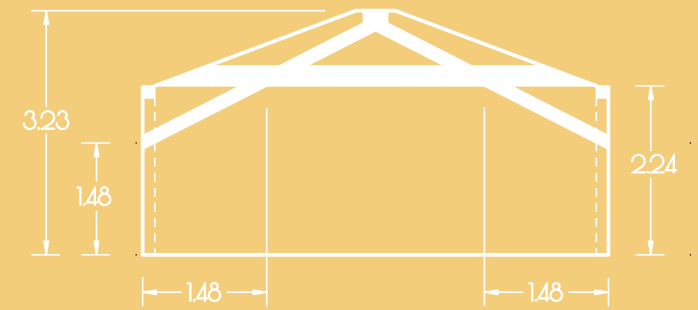

Kreativhaus  
GRAU EG  
64 m<sup>2</sup> / lh=2.80

100  
Personen

Kreativhaus  
BRAUN EG  
130 m<sup>2</sup> / lh=2.78

100  
Personen

Kreativhaus  
BLAU EG  
64 m<sup>2</sup> / lh=2.80

100  
Personen

Kreativhaus  
**ORANGE OG**  
64 m<sup>2</sup> / lh=2,24,3,23

100  
Personen

Kreativhaus  
**GRÜN OG**

135 m<sup>2</sup> / lh=1.48-3.29  
100 m<sup>2</sup> bei einer Deckenhöhe  
von mind. 2.00 m

100  
Personen

Kreativhaus  
**VIOLETT OG**  
64 m<sup>2</sup> / lh=2.24-3.23

100  
Personen

Kreativhaus  
**VIOLETT OG**  
64 m<sup>2</sup> / lh=2.24-3.23

48  
Personen

Kreativhaus  
**VIOLETT OG**  
64 m<sup>2</sup> / lh=2.24-3.23

**36+1**  
Personen