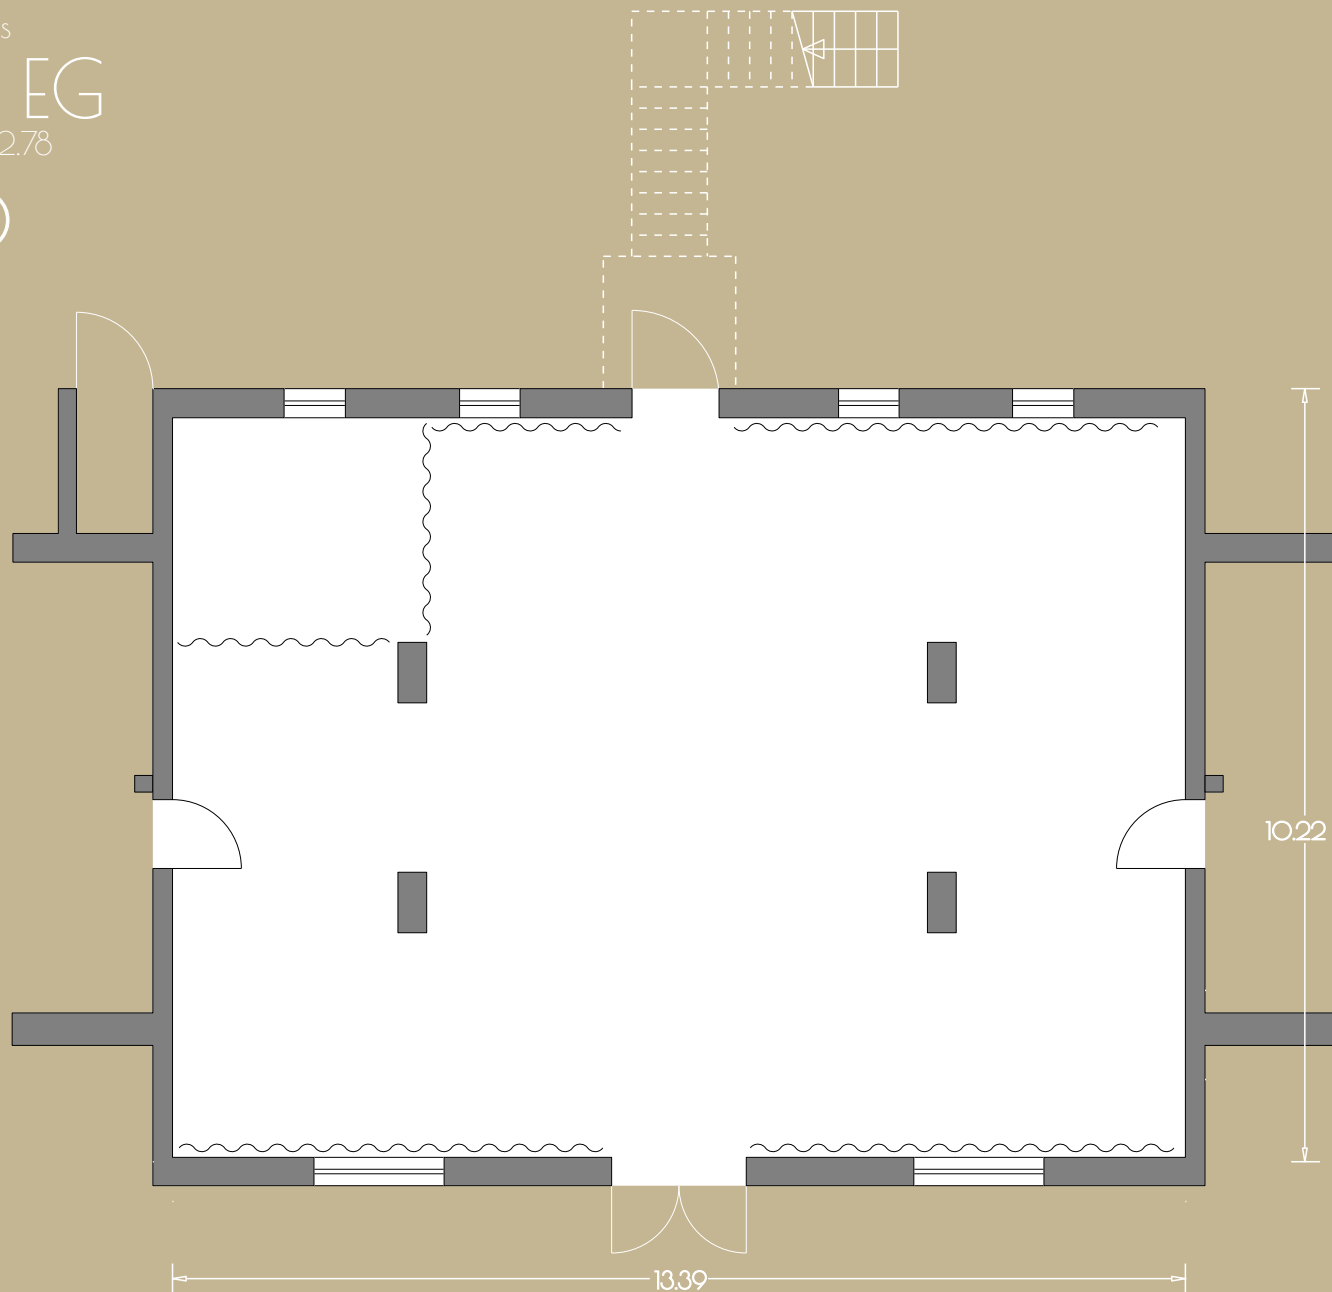

Kreativhaus  
GRAU EG  
64 m<sup>2</sup> / lh=2.80

100  
Personen

Kreativhaus  
BRAUN EG  
130 m<sup>2</sup> / lh=2.78

100  
Personen

Kreativhaus  
BLAU EG  
64 m<sup>2</sup> / lh=2.80

100  
Personen

Kreativhaus  
**ORANGE OG**  
64 m<sup>2</sup> / lh=2,24,3,23

100  
Personen

Kreativhaus  
**GRÜN OG**

135 m<sup>2</sup> / lh=1.48-3.29  
100 m<sup>2</sup> bei einer Deckenhöhe  
von mind. 2.00 m

100  
Personen

Kreativhaus  
**VIOLETT OG**  
64 m<sup>2</sup> / lh=2.24-3.23

100  
Personen

Kreativhaus  
**VIOLETT OG**  
64 m<sup>2</sup> / lh=2.24-3.23

48  
Personen

Kreativhaus  
**VIOLETT OG**  
64 m<sup>2</sup> / lh=2.24-3.23

**36+1**  
Personen