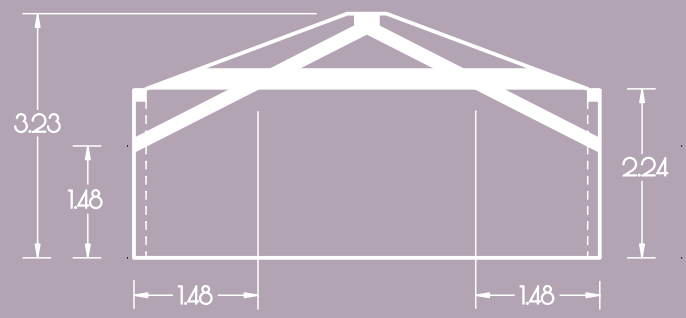

Kreativhaus  
GRAU EG  
64 m<sup>2</sup> / lh=2.80

100  
Personen

Kreativhaus  
BRAUN EG  
130 m<sup>2</sup> / lh=2.78

100  
Personen

Kreativhaus  
BLAU EG  
64 m<sup>2</sup> / lh=2.80

100  
Personen

Kreativhaus  
**ORANGE OG**  
64 m<sup>2</sup> / lh=2,24,3,23

100  
Personen

Kreativhaus  
**GRÜN OG**

135 m<sup>2</sup> / lh=1.48-3.29  
100 m<sup>2</sup> bei einer Deckenhöhe  
von mind. 2.00 m

100  
Personen

Kreativhaus  
**VIOLETT OG**  
64 m<sup>2</sup> / lh=2.24-3.23

100  
Personen

Kreativhaus  
**VIOLETT OG**  
64 m<sup>2</sup> / lh=2.24-3.23

48  
Personen

Kreativhaus  
**VIOLETT OG**  
64 m<sup>2</sup> / lh=2.24-3.23

**36+1**  
Personen