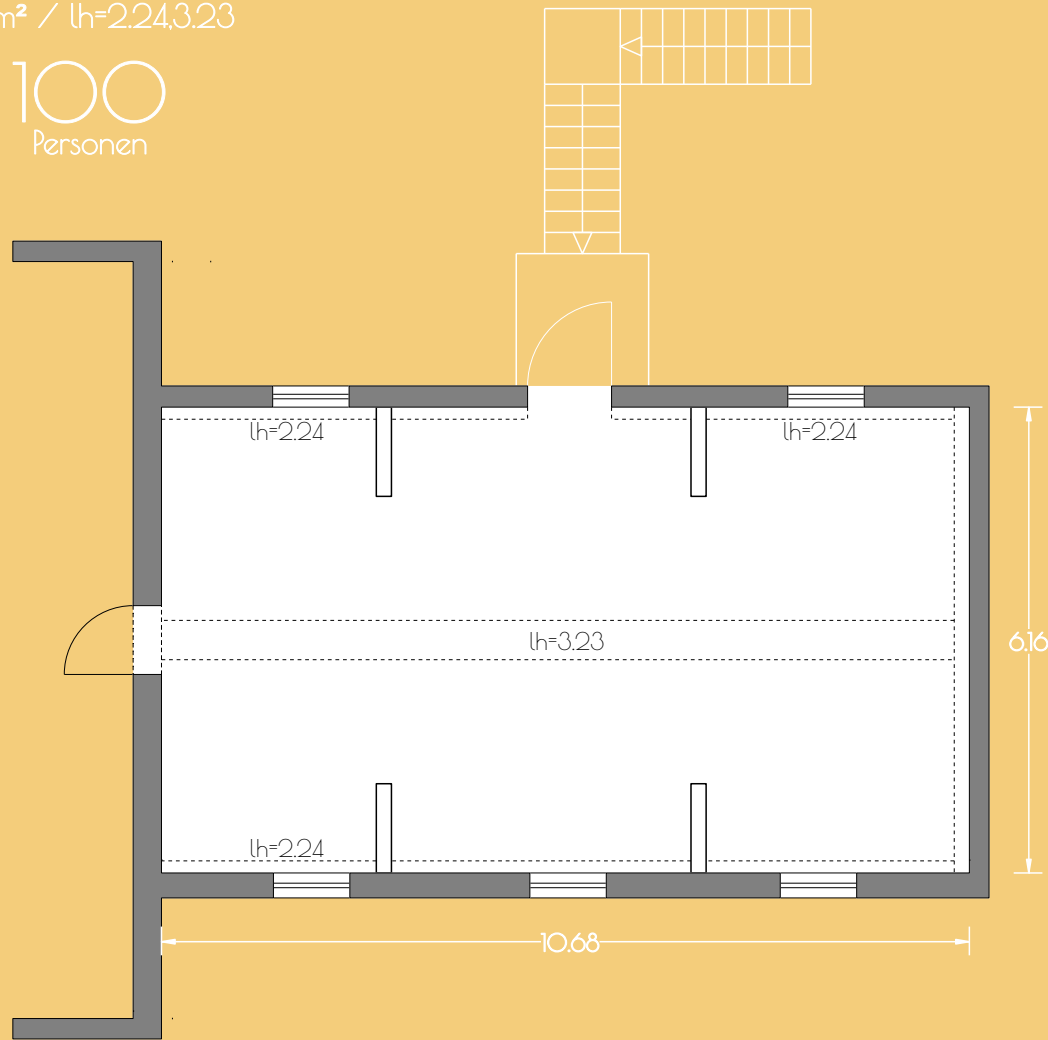

Kreativhaus  
GRAU EG  
64 m<sup>2</sup> / lh=2.80

100  
Personen

Kreativhaus  
BRAUN EG  
130 m<sup>2</sup> / lh=2.78

100  
Personen

Kreativhaus  
BLAU EG  
64 m<sup>2</sup> / lh=2.80

100  
Personen

Kreativhaus  
**ORANGE OG**  
64 m<sup>2</sup> / lh=2,24,3,23

100  
Personen

Kreativhaus  
**GRÜN OG**

135 m<sup>2</sup> / lh=1.48-3.29  
100 m<sup>2</sup> bei einer Deckenhöhe  
von mind. 2.00 m

100  
Personen

Kreativhaus  
**VIOLETT OG**  
64 m<sup>2</sup> / lh=2.24-3.23

100  
Personen

Kreativhaus  
**VIOLETT OG**  
64 m<sup>2</sup> / lh=2.24-3.23

48  
Personen

Kreativhaus  
**VIOLETT OG**  
64 m<sup>2</sup> / lh=2.24-3.23

**36+1**  
Personen