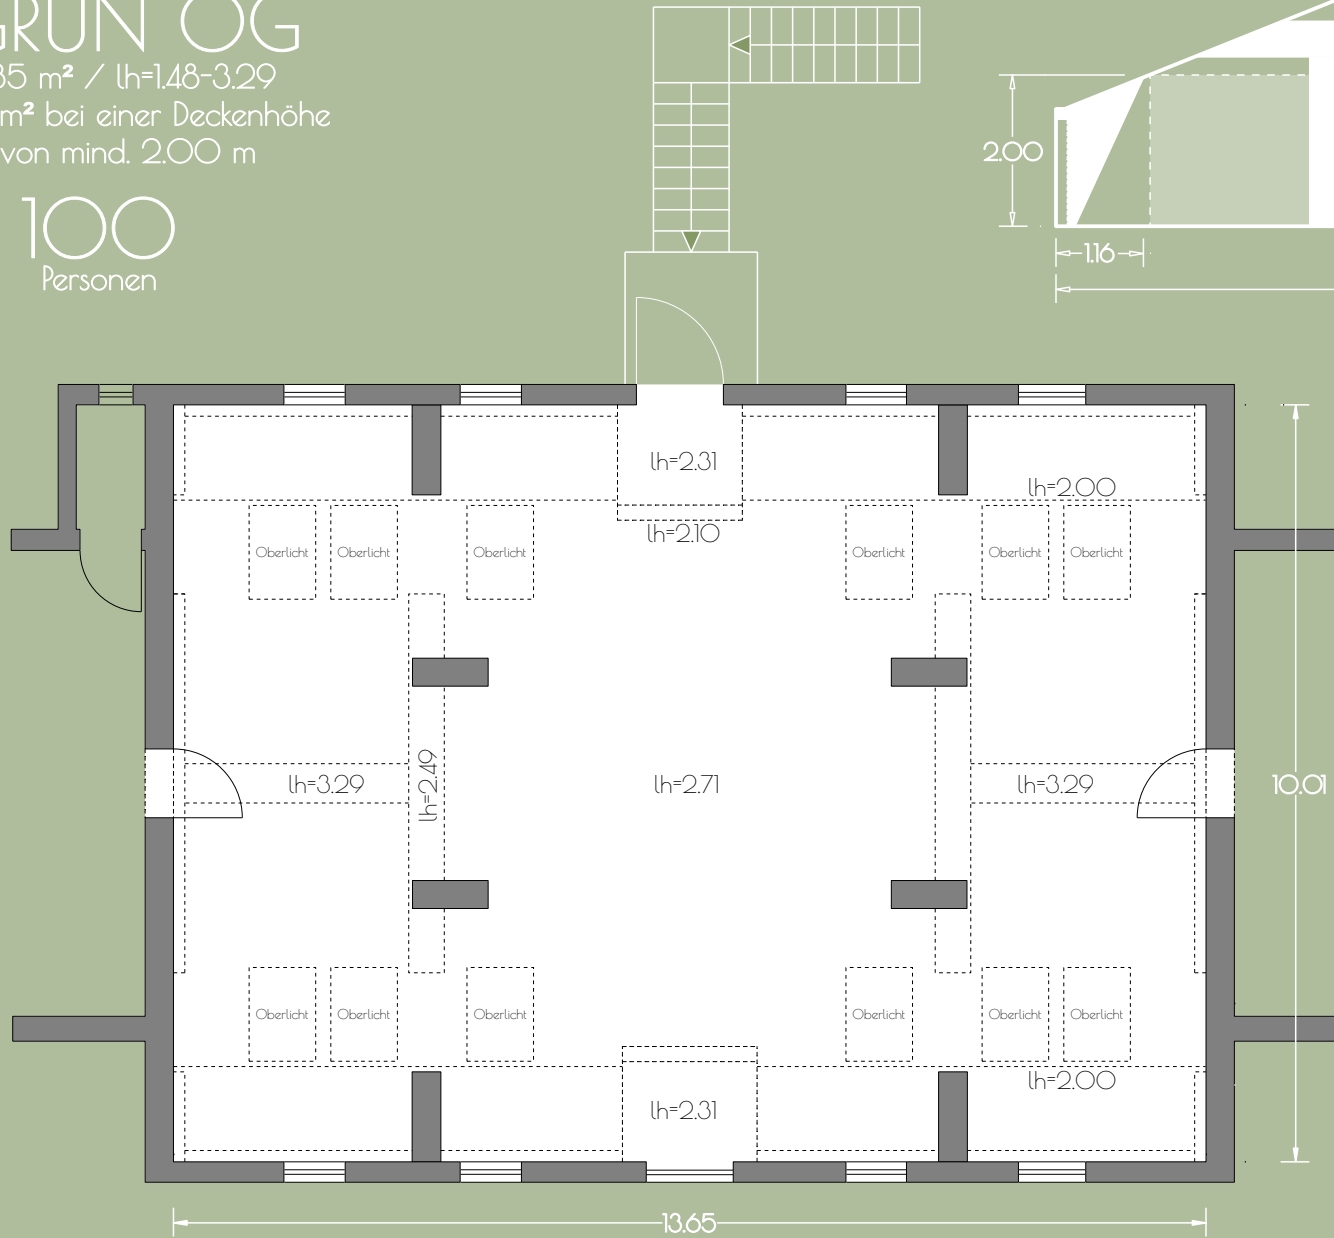

Kreativhaus  
GRAU EG  
64 m<sup>2</sup> / lh=2.80

100  
Personen

Kreativhaus  
BRAUN EG  
130 m<sup>2</sup> / lh=2.78

100  
Personen

Kreativhaus  
BLAU EG  
64 m<sup>2</sup> / lh=2.80

100  
Personen

Kreativhaus  
**ORANGE OG**  
64 m<sup>2</sup> / lh=2,24,3,23

100  
Personen

Kreativhaus  
**GRÜN OG**

135 m<sup>2</sup> / lh=1.48-3.29  
100 m<sup>2</sup> bei einer Deckenhöhe  
von mind. 2.00 m

100  
Personen

Kreativhaus  
**VIOLETT OG**  
64 m<sup>2</sup> / lh=2.24-3.23

100  
Personen

Kreativhaus  
**VIOLETT OG**  
64 m<sup>2</sup> / lh=2.24-3.23

48  
Personen

Kreativhaus  
**VIOLETT OG**  
64 m<sup>2</sup> / lh=2.24-3.23

**36+1**  
Personen