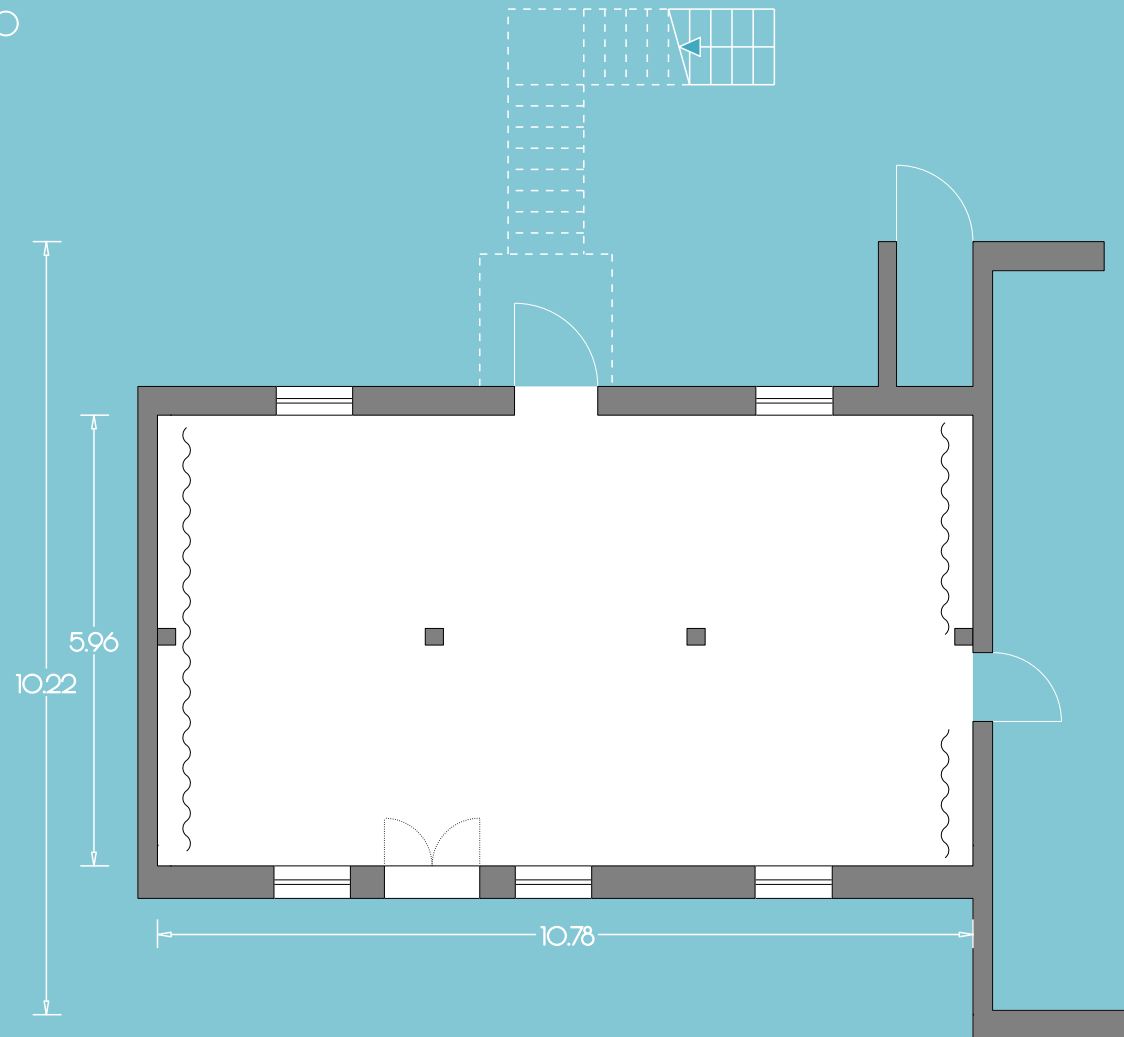

Kreativhaus  
GRAU EG  
64 m<sup>2</sup> / lh=2.80

100  
Personen

Kreativhaus  
BRAUN EG  
130 m<sup>2</sup> / lh=2.78

100  
Personen

Kreativhaus  
BLAU EG  
64 m<sup>2</sup> / lh=2.80

100  
Personen

Kreativhaus  
**ORANGE OG**  
64 m<sup>2</sup> / lh=2,24,3,23

100  
Personen

Kreativhaus  
**GRÜN OG**

135 m<sup>2</sup> / lh=1.48-3.29  
100 m<sup>2</sup> bei einer Deckenhöhe  
von mind. 2.00 m

100  
Personen

Kreativhaus  
**VIOLETT OG**  
64 m<sup>2</sup> / lh=2.24-3.23

100  
Personen

Kreativhaus  
**VIOLETT OG**  
64 m<sup>2</sup> / lh=2.24-3.23

48  
Personen

Kreativhaus  
**VIOLETT OG**  
64 m<sup>2</sup> / lh=2.24-3.23

**36+1**  
Personen