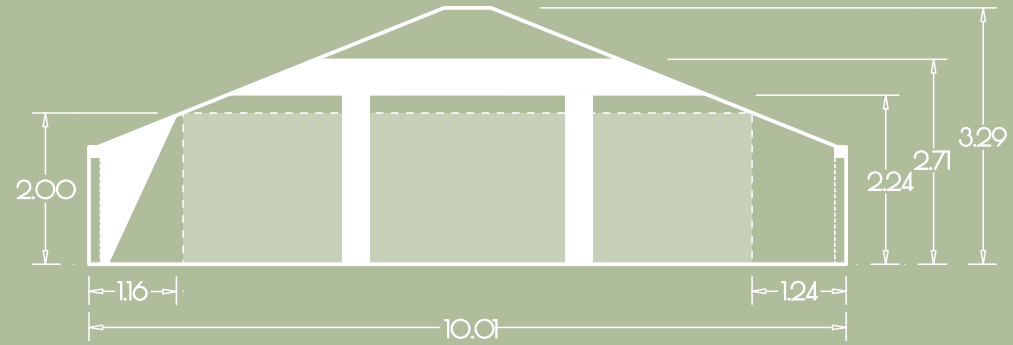

Kreativhaus  
GRAU EG  
64 m<sup>2</sup> / lh=2.80

100  
Personen

Kreativhaus  
BRAUN EG  
130 m<sup>2</sup> / lh=2.78

100  
Personen

Kreativhaus  
BLAU EG  
64 m<sup>2</sup> / lh=2.80

100  
Personen

Kreativhaus  
**ORANGE OG**  
64 m<sup>2</sup> / lh=2,24,3,23

100  
Personen

Kreativhaus  
**GRÜN OG**

135 m<sup>2</sup> / lh=1.48-3.29  
100 m<sup>2</sup> bei einer Deckenhöhe  
von mind. 2.00 m

100  
Personen

Kreativhaus  
**VIOLETT OG**  
64 m<sup>2</sup> / lh=2.24-3.23

100  
Personen

Kreativhaus  
**VIOLETT OG**  
64 m<sup>2</sup> / lh=2.24-3.23

48  
Personen

Kreativhaus  
**VIOLETT OG**  
64 m<sup>2</sup> / lh=2.24-3.23

**36+1**  
Personen