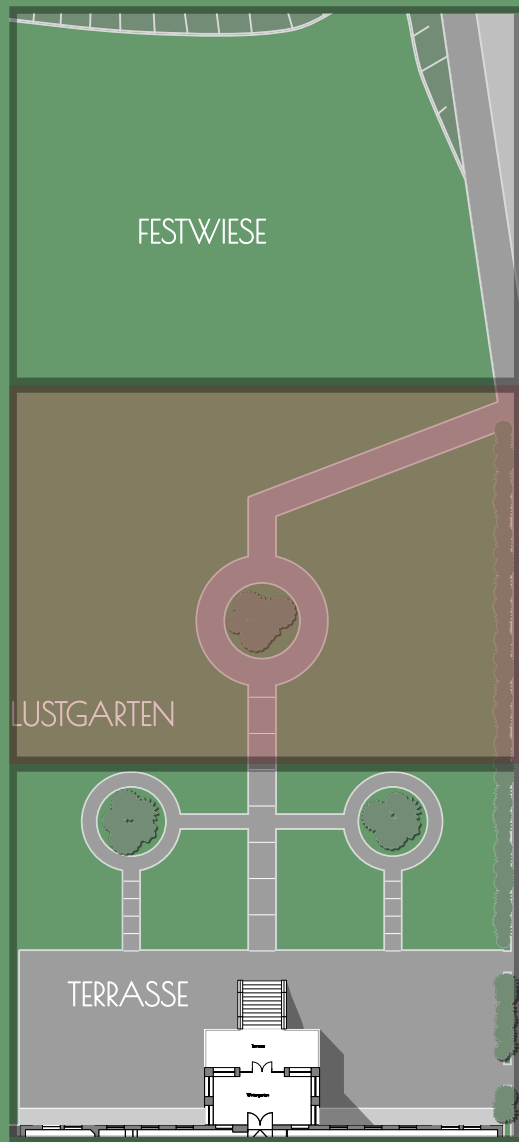

Gutshaus

Saal: 200 m²
Restaurant: 106 m²
Wintergarten: 28 m²
gesamt: 334 m²

130
Personen

GUT GNEWIKOW

Gutshaus am Ruppiner See
16818 Gnewikow/Neuruppin
Gutsstrasse 23
veranstaltung@gut-gnewikow.de

GUT GNEWIKOW

Gutshaus am Ruppiner See
16818 Gnewikow/Neuruppin
Gutsstrasse 23
veranstaltung@gut-gnewikow.de

FESTWIESE

TERRASSE

GUT GNEWIKOW

Gutshaus am Ruppiner See
16818 Gnewikow/Neuruppin
Gutsstrasse 23
veranstaltung@gut-gnewikow.de

ZUM SEE

GUT GNEWIKOW

Gutshaus am Ruppiner See
 16818 Gnewikow/Neuruppin
 Gutsstrasse 23
 veranstaltung@gut-gnewikow.de