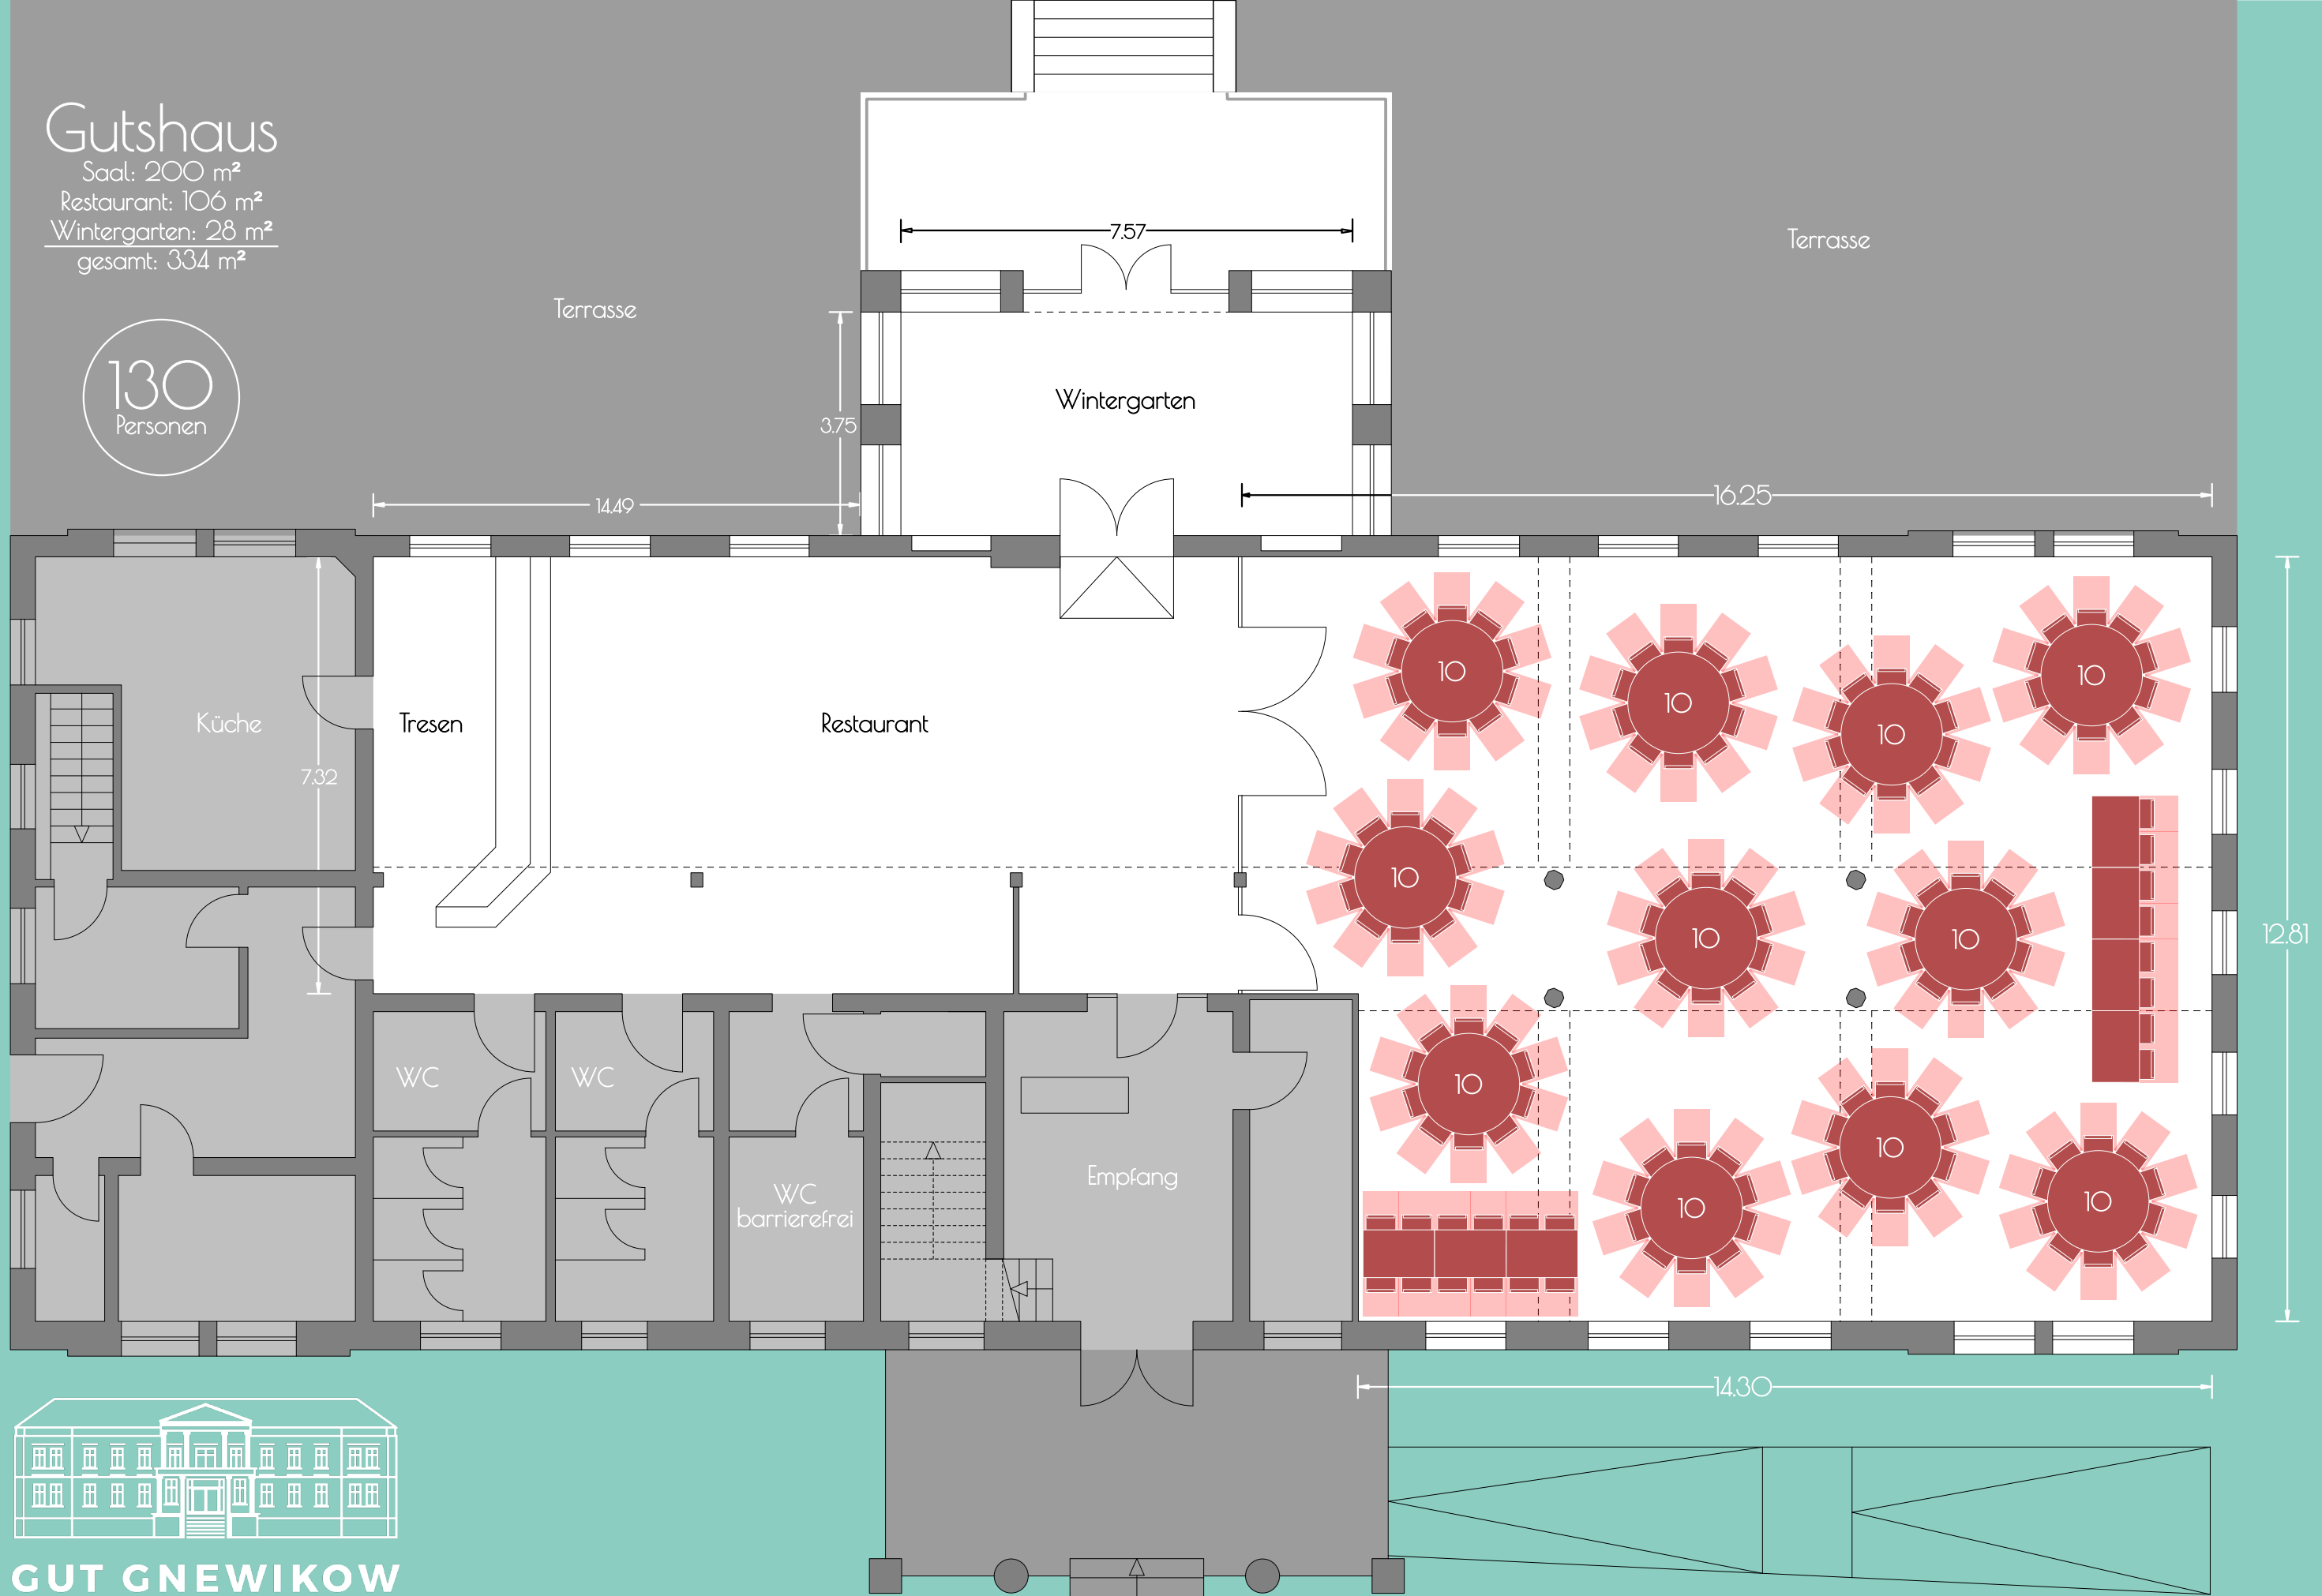

Gutshaus

Saal: 200 m²
Restaurant: 106 m²
Wintergarten: 28 m²
gesamt: 334 m²

130
Personen

GUT GNEWIKOW

Gutshaus am Ruppiner See
16818 Gnewikow/Neuruppin
Gutsstrasse 23
veranstaltung@gut-gnewikow.de

GUT GNEWIKOW

Gutshaus am Ruppiner See
16818 Gnewikow/Neuruppin
Gutsstrasse 23
veranstaltung@gut-gnewikow.de

FESTWIESE

TERRASSE

GUT GNEWIKOW

Gutshaus am Ruppiner See
16818 Gnewikow/Neuruppin
Gutsstrasse 23
veranstaltung@gut-gnewikow.de

ZUM SEE

GUT GNEWIKOW

Gutshaus am Ruppiner See
 16818 Gnewikow/Neuruppin
 Gutsstrasse 23
 veranstaltung@gut-gnewikow.de