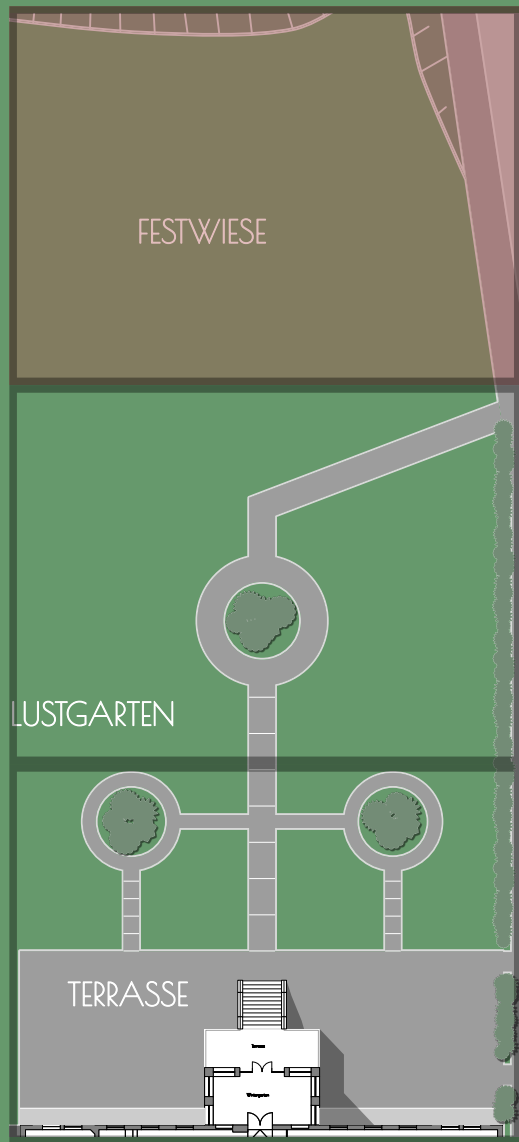

Gutshaus

Saal: 200 m²
Restaurant: 106 m²
Wintergarten: 28 m²
gesamt: 334 m²

130
Personen

GUT GNEWIKOW

Gutshaus am Ruppiner See
16818 Gnewikow/Neuruppin
Gutsstrasse 23
veranstaltung@gut-gnewikow.de

GUT GNEWIKOW

Gutshaus am Ruppiner See
16818 Gnewikow/Neuruppin
Gutsstrasse 23
veranstaltung@gut-gnewikow.de

FESTWIESE

TERRASSE

GUT GNEWIKOW

Gutshaus am Ruppiner See
16818 Gnewikow/Neuruppin
Gutsstrasse 23
veranstaltung@gut-gnewikow.de

ZUM SEE

GUT GNEWIKOW

Gutshaus am Ruppiner See
 16818 Gnewikow/Neuruppin
 Gutsstrasse 23
 veranstaltung@gut-gnewikow.de